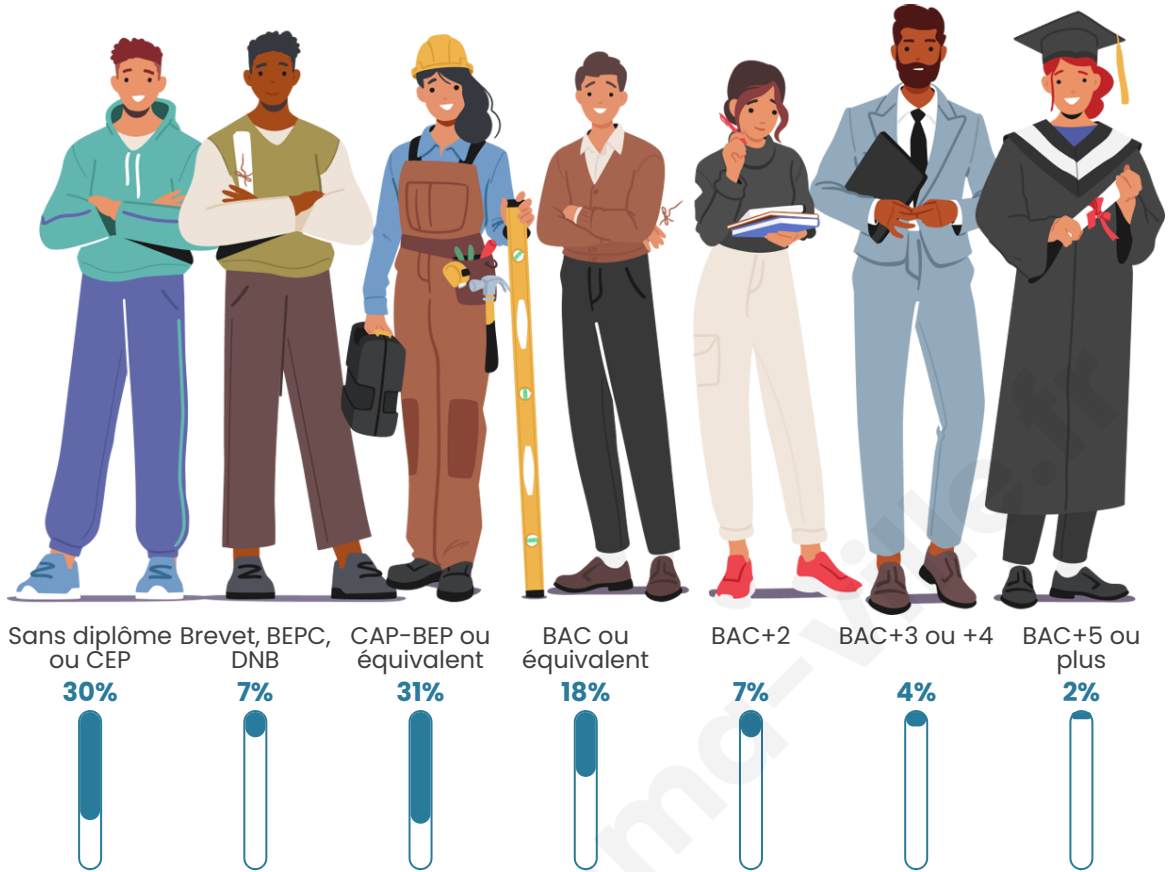

Tranche d'âge

Activité professionnelle

Niveau de diplôme

Composition des ménages

Profils électoraux

Premier tour

	Marine LE PEN	46.88 %
	Emmanuel MACRON	25.48 %
	Jean-Luc MÉLENCHON	12.10 %
	Éric ZEMMOUR	5.73 %
	Jean LASSALLE	2.17 %
	Valérie PÉCRESSÉ	1.91 %
	Fabien ROUSSEL	1.66 %
	Anne HIDALGO	1.27 %
	Yannick JADOT	1.27 %
	Nicolas DUPONT-AIGNAN	0.76 %
	Nathalie ARTHAUD	0.51 %
	Philippe POUTOU	0.25 %