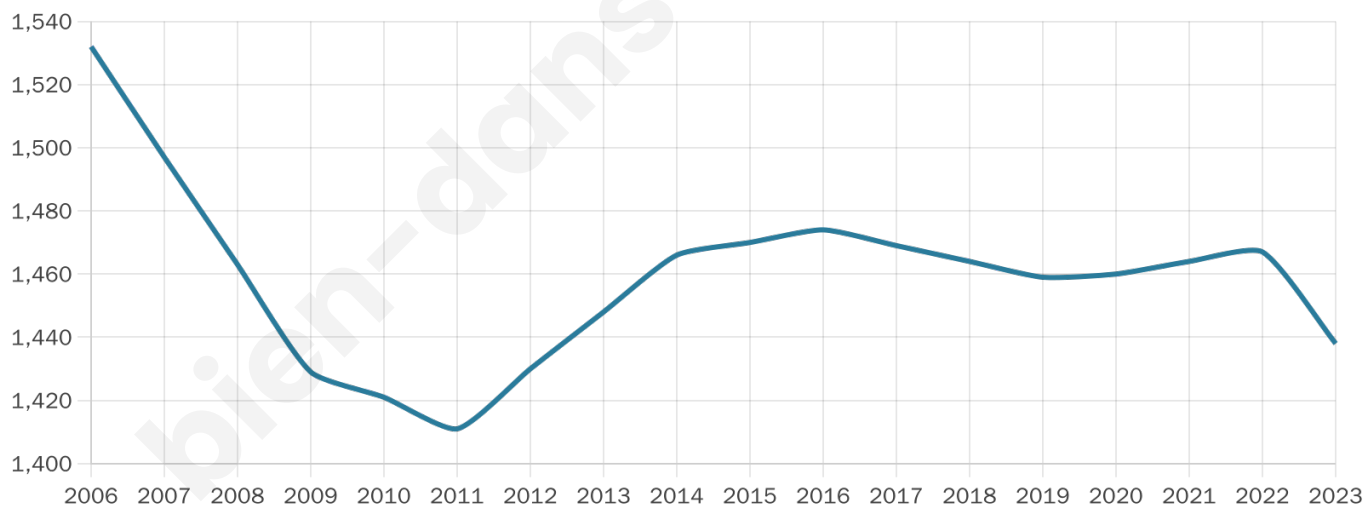

Age moyen

39 ans

Pop active

43.5%

Taux chômage

12.6%

Pop densité

160 h/km²

Revenu moyen

18 540 €/an

Evolution du nombre d'habitants

Sources : Institut national de la statistique et des études économiques (insee) selon Les dernières parutions officielles de 2024 portant sur les années 2020, 2021 et 2022.