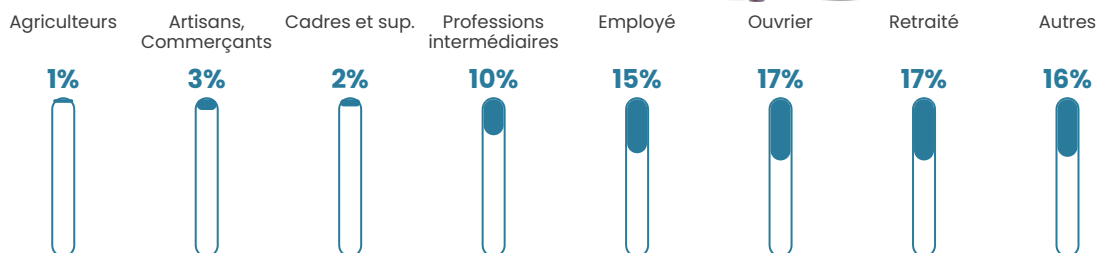

Revenu moyen

18 540 €/an

Evolution du nombre d'habitants

Sources : Institut national de la statistique et des études économiques (insee) selon Les dernières parutions officielles de 2024 portant sur les années 2020, 2021 et 2022.

Tranche d'âge

Activité professionnelle

Niveau de diplôme

Composition des ménages

Profils électoraux

Premier tour

	Marine LE PEN	46.88 %
	Emmanuel MACRON	25.48 %
	Jean-Luc MÉLENCHON	12.10 %
	Éric ZEMMOUR	5.73 %
	Jean LASSALLE	2.17 %
	Valérie PÉCRESSÉ	1.91 %
	Fabien ROUSSEL	1.66 %
	Anne HIDALGO	1.27 %
	Yannick JADOT	1.27 %
	Nicolas DUPONT-AIGNAN	0.76 %
	Nathalie ARTHAUD	0.51 %
	Philippe POUTOU	0.25 %