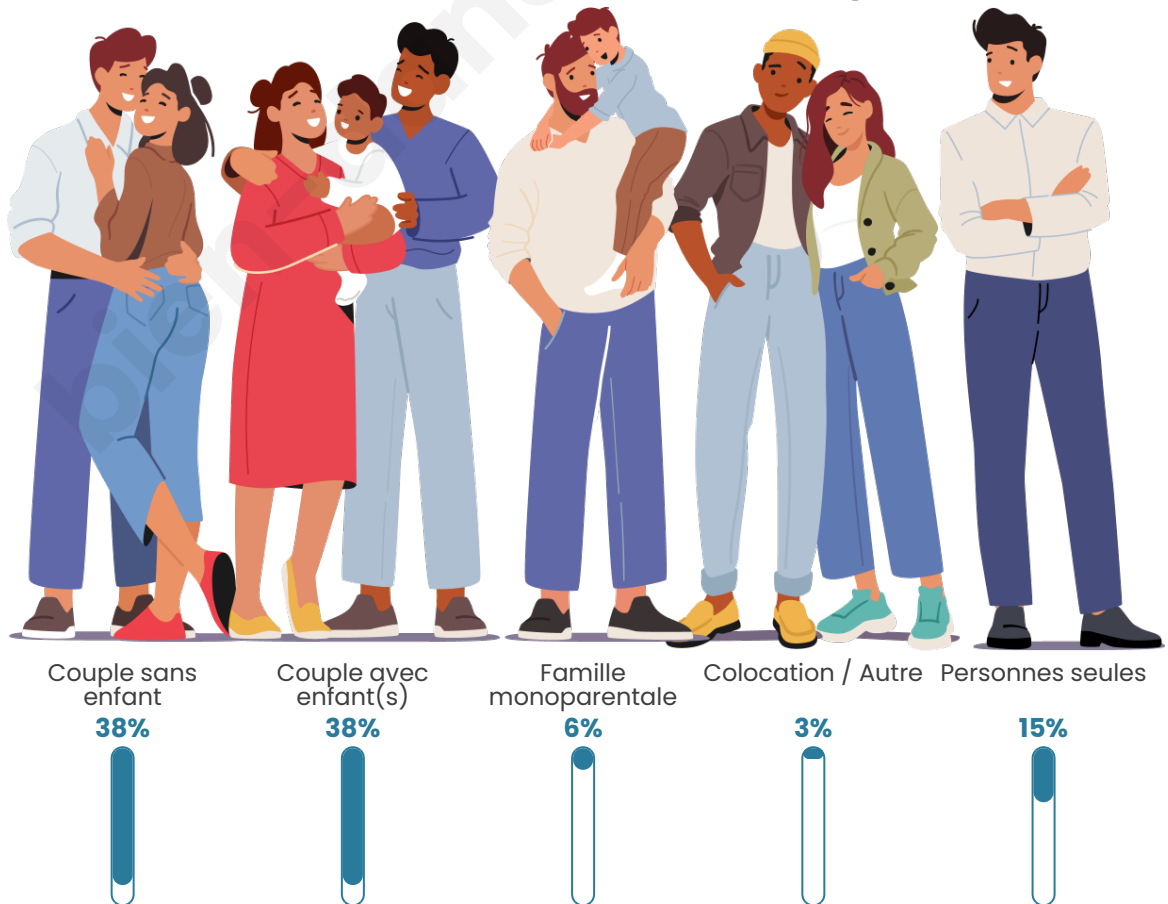

Tranche d'âge

Activité professionnelle

Niveau de diplôme

Composition des ménages

Profils électoraux

Premier tour

	Marine LE PEN	46.88 %
	Emmanuel MACRON	25.48 %
	Jean-Luc MÉLENCHON	12.10 %
	Éric ZEMMOUR	5.73 %
	Jean LASSALLE	2.17 %
	Valérie PÉCRESSÉ	1.91 %
	Fabien ROUSSEL	1.66 %
	Anne HIDALGO	1.27 %
	Yannick JADOT	1.27 %
	Nicolas DUPONT-AIGNAN	0.76 %
	Nathalie ARTHAUD	0.51 %
	Philippe POUTOU	0.25 %