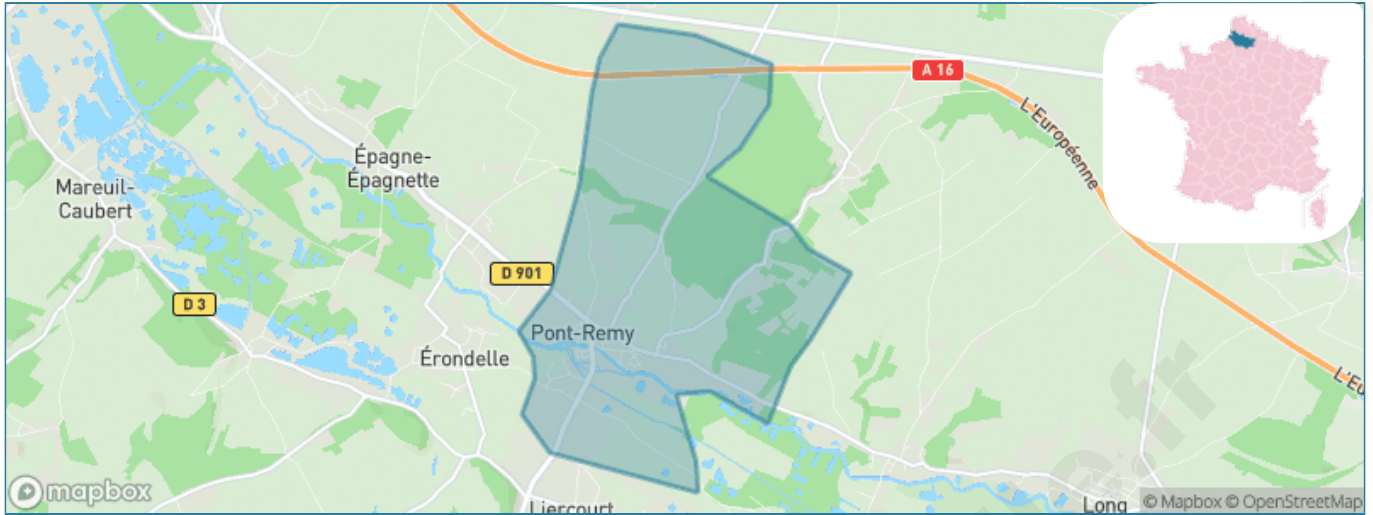

Version web

Ville de Pont-Remy

Présenté par

BIEN dans
ma **VILLE** 

Sommaire

Situation géographique	3
Statistiques sur la population	4
Evolution du nombre d'habitants	4
Tranche d'âge	5
0-14 ans	5
15-29 ans	5
30-44 ans	5
45-59 ans	5
60-74 ans	5
75-89 ans	5
90 ans et +	5
Activité professionnelle	5
Agriculteurs	5
Artisans, Commerçants	5
Cadres et sup.	5
Professions intermédiaires	5
Employé	5
Ouvrier	5
Retraité	5
Autres	5
Niveau de diplôme	6
Sans diplôme ou CEP	6
Brevet, BEPC, DNB	6
CAP-BEP ou équivalent	6
BAC ou équivalent	6
BAC+2	6
BAC+3 ou +4	6
BAC+5 ou plus	6
Composition des ménages	6
Couple sans enfant	6
Couple avec enfant(s)	6
Famille monoparentale	6
Colocation / Autre	6
Personnes seules	6
Profil électoraux	7
Premier tour	7
Sécurité	8
Evolution du nombre d'infractions	8
Pour comparer	9
Services à la population	10
Commerce	10
Éducation	10
Villes autour de Pont-Remy	11
Avis sur la ville de Pont-Remy	12
Moyenne par critère	12
Villes autour de Pont-Remy	12
Répartition des avis par note	12
Répartition des avis par note	12

Situation géographique

i Informations clés

- **Région** : Hauts-de-France
- **Département** : Somme
- **Code postal** : 80580
- **Superficie** : 9 km²

Statistiques sur la population

Nombre d'habitants

1 438