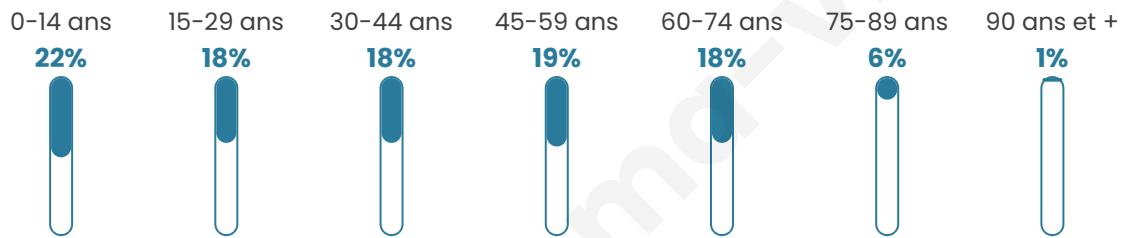

Age moyen

39 ans

Pop active

43.5%

Taux chômage

12.6%

Pop densité

160 h/km²

Revenu moyen

18 540 €/an

Evolution du nombre d'habitants

Sources : Institut national de la statistique et des études économiques (insee) selon Les dernières parutions officielles de 2024 portant sur les années 2020, 2021 et 2022.

Tranche d'âge

Activité professionnelle

Niveau de diplôme

Composition des ménages

Profils électoraux

Premier tour

	Marine LE PEN	46.88 %
	Emmanuel MACRON	25.48 %
	Jean-Luc MÉLENCHON	12.10 %
	Éric ZEMMOUR	5.73 %
	Jean LASSALLE	2.17 %
	Valérie PÉCRESSÉ	1.91 %
	Fabien ROUSSEL	1.66 %
	Anne HIDALGO	1.27 %
	Yannick JADOT	1.27 %
	Nicolas DUPONT-AIGNAN	0.76 %
	Nathalie ARTHAUD	0.51 %
	Philippe POUTOU	0.25 %