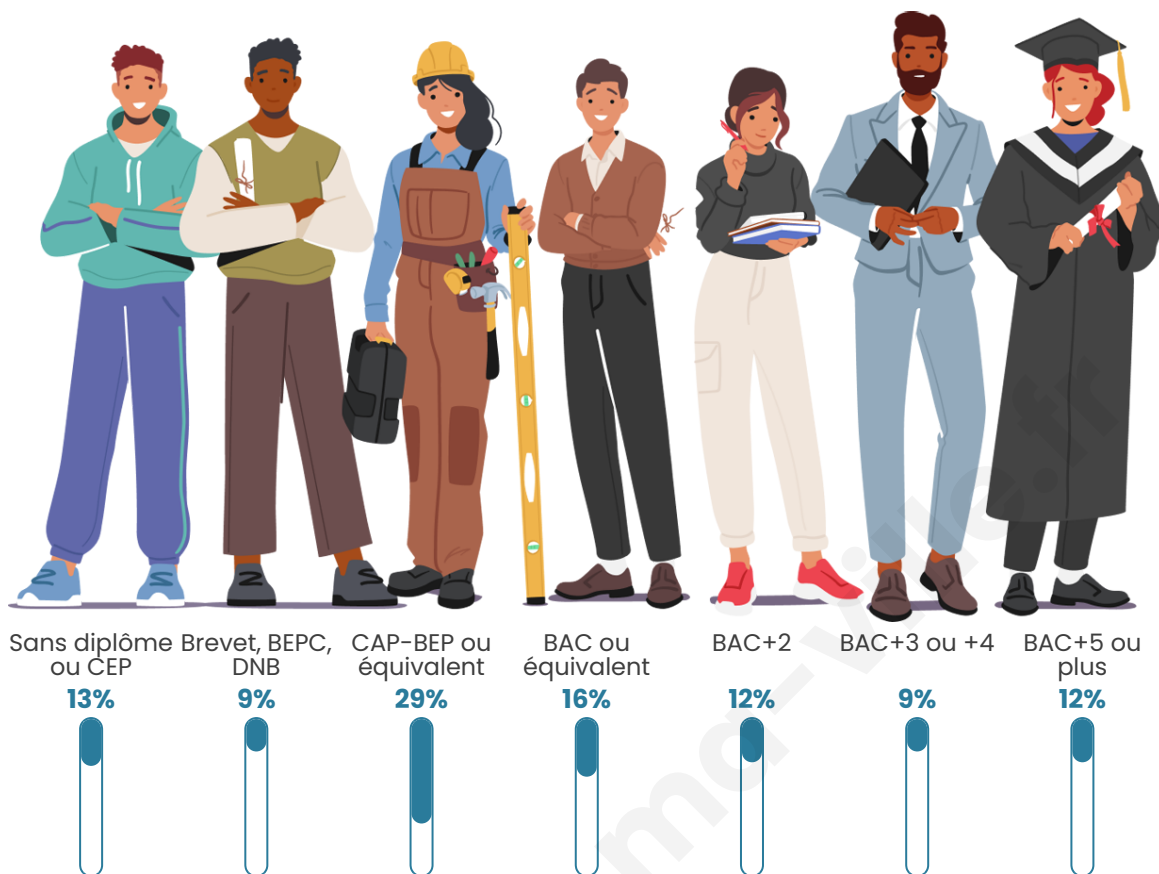

Statistiques sur la population

Nombre d'habitants

187

Age moyen

48 ans

Pop active

47.6%

Taux chômage

Tranche d'âge

Activité professionnelle

Niveau de diplôme

Composition des ménages

Profils électoraux

Premier tour

	Emmanuel MACRON	24.44 %
	Marine LE PEN	23.70 %
	Jean-Luc MÉLENCHON	14.81 %
	Éric ZEMMOUR	12.59 %
	Yannick JADOT	7.41 %
	Fabien ROUSSEL	4.44 %
	Valérie PÉCRESE	4.44 %
	Jean LASSALLE	3.70 %
	Nicolas DUPONT-AIGNAN	2.96 %
	Anne HIDALGO	1.48 %
	Nathalie ARTHAUD	0.00 %
	Philippe POUTOU	0.00 %