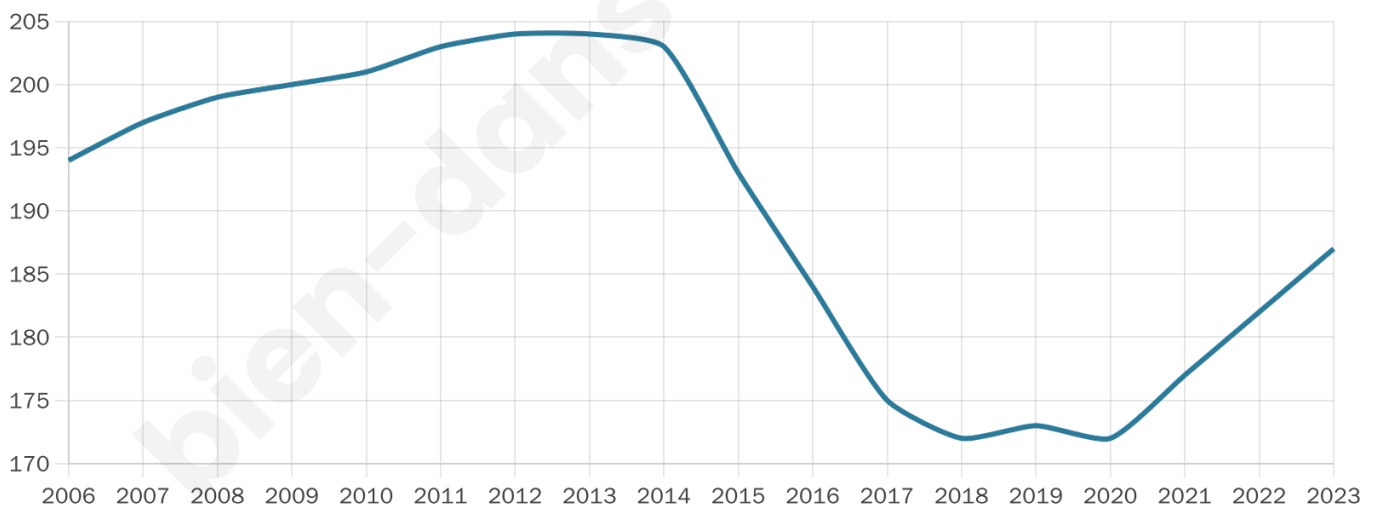

Statistiques sur la population

Nombre d'habitants

187

Age moyen

48 ans

Pop active

47.6%

Taux chômage

6.6%

Pop densité

31 h/km²

Revenu moyen

27 370 €/an

Evolution du nombre d'habitants

Sources : Institut national de la statistique et des études économiques (insee) selon Les dernières parutions officielles de 2024 portant sur les années 2020, 2021 et 2022.

Tranche d'âge

Activité professionnelle

Niveau de diplôme

Composition des ménages

Profils électoraux

Premier tour

	Emmanuel MACRON	24.44 %
	Marine LE PEN	23.70 %
	Jean-Luc MÉLENCHON	14.81 %
	Éric ZEMMOUR	12.59 %
	Yannick JADOT	7.41 %
	Fabien ROUSSEL	4.44 %
	Valérie PÉCRESE	4.44 %
	Jean LASSALLE	3.70 %
	Nicolas DUPONT-AIGNAN	2.96 %
	Anne HIDALGO	1.48 %
	Nathalie ARTHAUD	0.00 %
	Philippe POUTOU	0.00 %