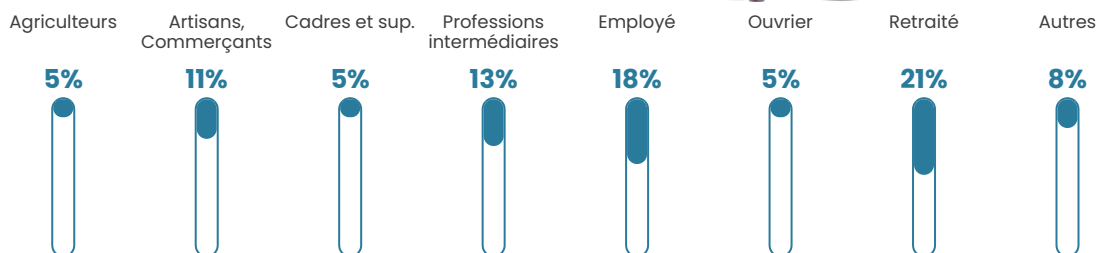

6.6%

Pop densité

31 h/km²

Revenu moyen

27 370 €/an

Evolution du nombre d'habitants

Sources : Institut national de la statistique et des études économiques (insee) selon Les dernières parutions officielles de 2024 portant sur les années 2020, 2021 et 2022.

Tranche d'âge

Activité professionnelle

Niveau de diplôme

Composition des ménages

Profils électoraux

Premier tour

	Emmanuel MACRON	24.44 %
	Marine LE PEN	23.70 %
	Jean-Luc MÉLENCHON	14.81 %
	Éric ZEMMOUR	12.59 %
	Yannick JADOT	7.41 %
	Fabien ROUSSEL	4.44 %
	Valérie PÉCRESE	4.44 %
	Jean LASSALLE	3.70 %
	Nicolas DUPONT-AIGNAN	2.96 %
	Anne HIDALGO	1.48 %
	Nathalie ARTHAUD	0.00 %
	Philippe POUTOU	0.00 %