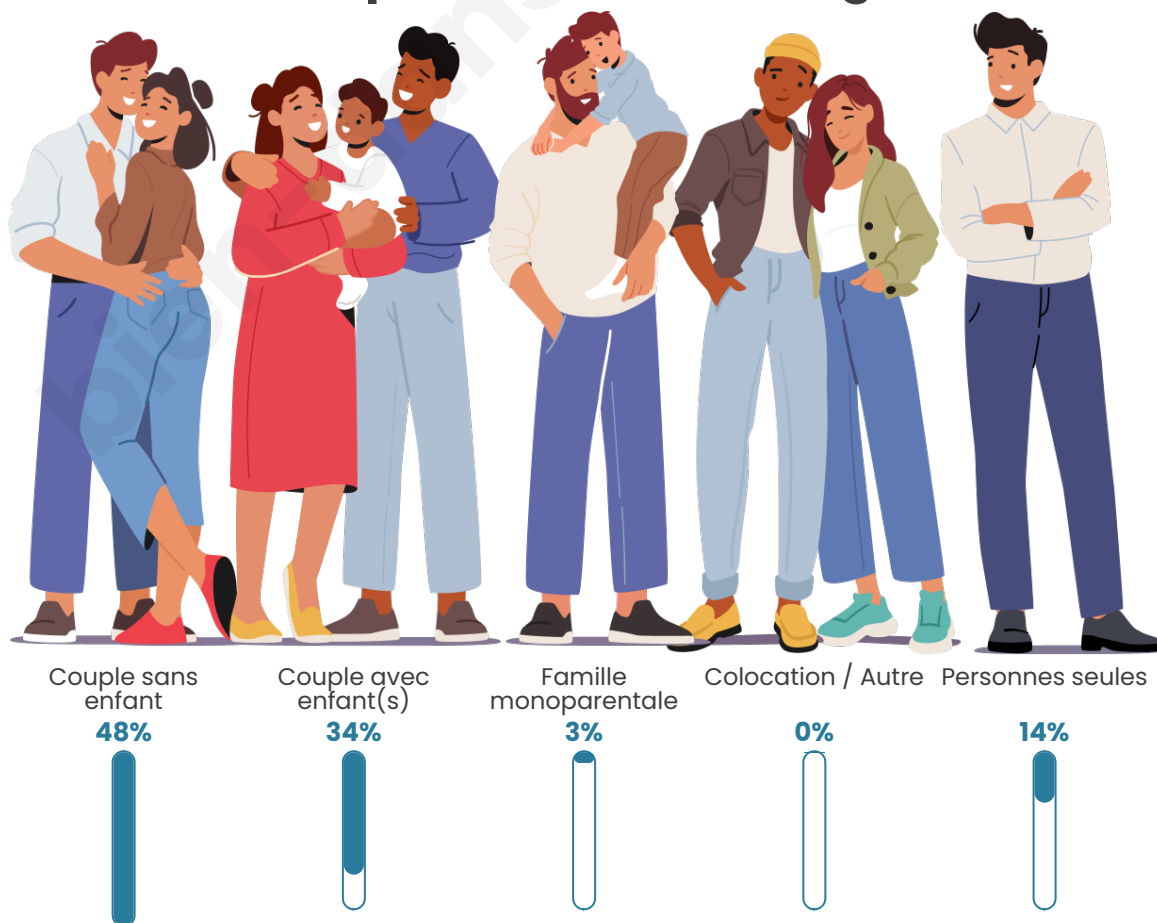

Tranche d'âge

Activité professionnelle

Niveau de diplôme

Composition des ménages

Profils électoraux

Premier tour

	Emmanuel MACRON	24.44 %
	Marine LE PEN	23.70 %
	Jean-Luc MÉLENCHON	14.81 %
	Éric ZEMMOUR	12.59 %
	Yannick JADOT	7.41 %
	Fabien ROUSSEL	4.44 %
	Valérie PÉCRESE	4.44 %
	Jean LASSALLE	3.70 %
	Nicolas DUPONT-AIGNAN	2.96 %
	Anne HIDALGO	1.48 %
	Nathalie ARTHAUD	0.00 %
	Philippe POUTOU	0.00 %