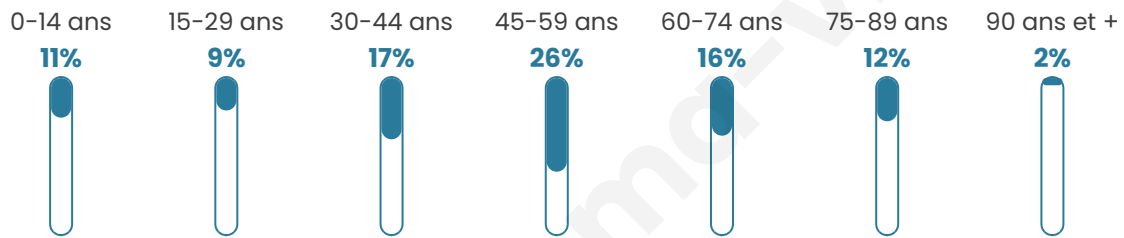

Statistiques sur la population

Nombre d'habitants

187

Age moyen

48 ans

Pop active

47.6%

Taux chômage

6.6%

Pop densité

31 h/km²

Revenu moyen

27 370 €/an

Evolution du nombre d'habitants

Sources : Institut national de la statistique et des études économiques (insee) selon Les dernières parutions officielles de 2024 portant sur les années 2020, 2021 et 2022.

Tranche d'âge

Activité professionnelle

Niveau de diplôme

Composition des ménages

Profils électoraux

Premier tour

	Emmanuel MACRON	24.44 %
	Marine LE PEN	23.70 %
	Jean-Luc MÉLENCHON	14.81 %
	Éric ZEMMOUR	12.59 %
	Yannick JADOT	7.41 %
	Fabien ROUSSEL	4.44 %
	Valérie PÉCRESE	4.44 %
	Jean LASSALLE	3.70 %
	Nicolas DUPONT-AIGNAN	2.96 %
	Anne HIDALGO	1.48 %
	Nathalie ARTHAUD	0.00 %
	Philippe POUTOU	0.00 %

189 inscrits

Participation : 77.78%
Votes blancs : 6.12%
Votes nuls : 2.04%

Second tour

	Emmanuel MACRON	59,84 %
	Marine LE PEN	40,16 %

188 inscrits

Participation : 78.72%
Votes blancs : 11.49%
Votes nuls : 6.08%