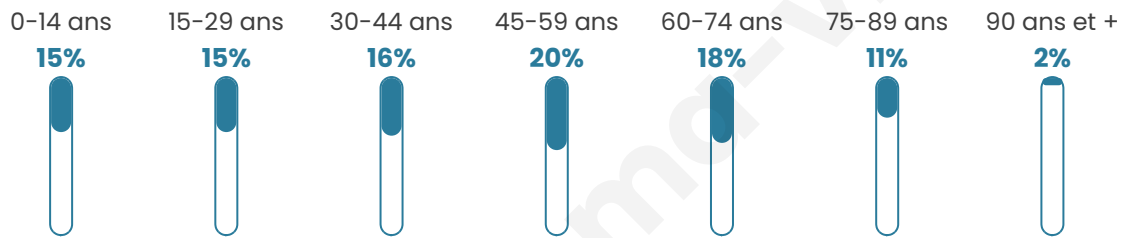

# Statistiques sur la population

Nombre d'habitants

**805**

Age moyen

**45 ans**

Pop active

**41.9%**

Taux chômage

**11%**

Pop densité

**403 h/km<sup>2</sup>**

Revenu moyen

**20 800 €/an**

## Evolution du nombre d'habitants

Sources : Institut national de la statistique et des études économiques (insee) selon Les dernières parutions officielles de 2024 portant sur les années 2020, 2021 et 2022.

## Tranche d'âge