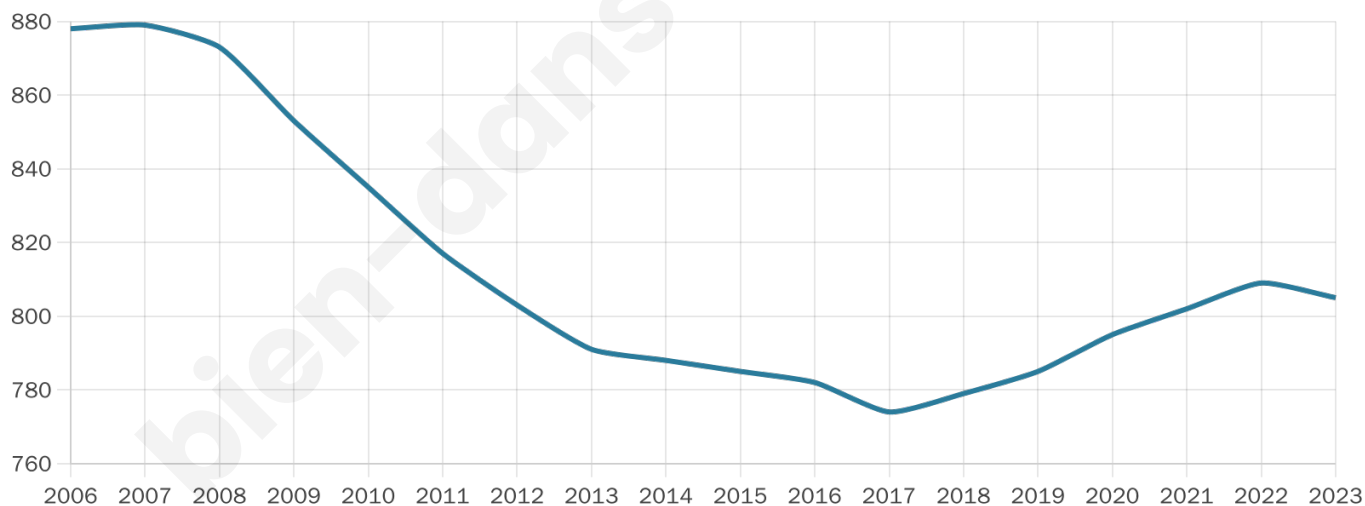

# Statistiques sur la population

Nombre d'habitants

**805**

Age moyen

**45 ans**

Pop active

**41.9%**

Taux chômage

**11%**

Pop densité

**403 h/km<sup>2</sup>**

Revenu moyen

**20 800 €/an**

## Evolution du nombre d'habitants

Sources : Institut national de la statistique et des études économiques (insee) selon Les dernières parutions officielles de 2024 portant sur les années 2020, 2021 et 2022.