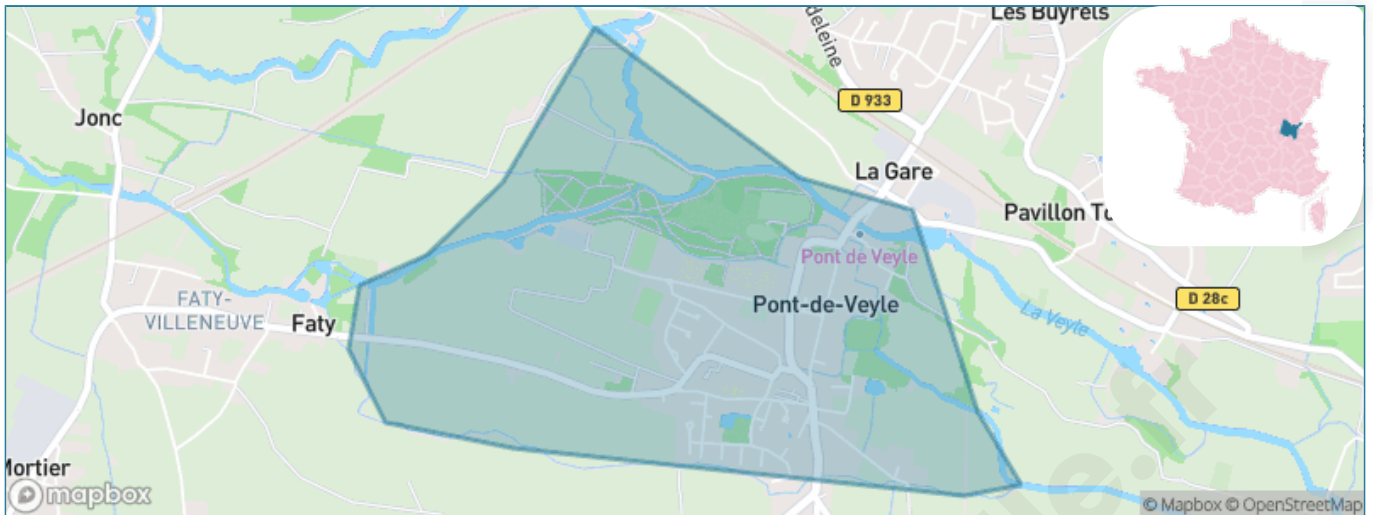

Version web

Ville de Pont-de-Veyle

Présenté par

BIEN dans
ma **VILLE** 

Sommaire

Situation géographique	3
Statistiques sur la population	4
Evolution du nombre d'habitants	4
Tranche d'âge	5
0-14 ans	5
15-29 ans	5
30-44 ans	5
45-59 ans	5
60-74 ans	5
75-89 ans	5
90 ans et +	5
Activité professionnelle	5
Agriculteurs	5
Artisans, Commerçants	5
Cadres et sup.	5
Professions intermédiaires	5
Employé	5
Ouvrier	5
Retraité	5
Autres	5
Niveau de diplôme	6
Sans diplôme ou CEP	6
Brevet, BEPC, DNB	6
CAP-BEP ou équivalent	6
BAC ou équivalent	6
BAC+2	6
BAC+3 ou +4	6
BAC+5 ou plus	6
Composition des ménages	6
Couple sans enfant	6
Couple avec enfant(s)	6
Famille monoparentale	6
Colocation / Autre	6
Personnes seules	6
Profil électoraux	7
Premier tour	7
Sécurité	8
Evolution du nombre d'infractions	8
Pour comparer	9
Services à la population	10
Commerce	10
Éducation	10
Villes autour de Pont-de-Veyle	11
Avis sur la ville de Pont-de-Veyle	12
Moyenne par critère	12
Villes autour de Pont-de-Veyle	12
Répartition des avis par note	12
Répartition des avis par note	12

Situation géographique

i Informations clés

- **Région** : Auvergne-Rhône-Alpes
- **Département** : Ain
- **Code postal** : 01290
- **Superficie** : 1 km²

Statistiques sur la population

Nombre d'habitants

1 594