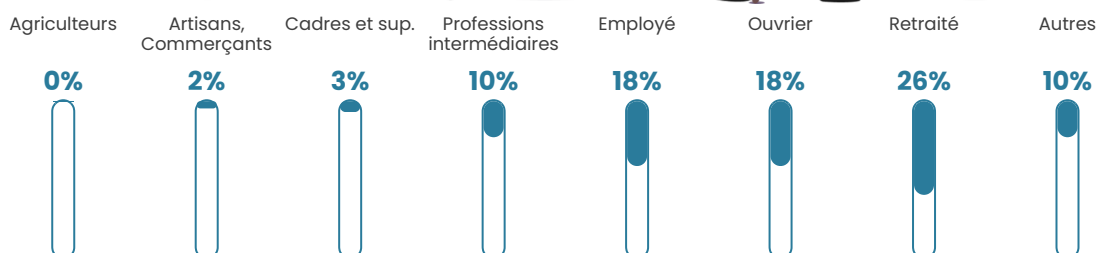

Revenu moyen

21 330 €/an

Evolution du nombre d'habitants

Sources : Institut national de la statistique et des études économiques (insee) selon Les dernières parutions officielles de 2024 portant sur les années 2020, 2021 et 2022.

Tranche d'âge

Activité professionnelle

Niveau de diplôme

Composition des ménages

Profils électoraux

Premier tour

	Marine LE PEN	29.16 %
	Emmanuel MACRON	25.04 %
	Jean-Luc MÉLENCHON	19.06 %
	Éric ZEMMOUR	8.68 %
	Yannick JADOT	4.41 %
	Jean LASSALLE	3.70 %
	Valérie PÉCRESSE	3.27 %
	Fabien ROUSSEL	2.13 %
	Nicolas DUPONT-AIGNAN	1.85 %
	Anne HIDALGO	1.42 %
	Nathalie ARTHAUD	0.71 %
	Philippe POUTOU	0.57 %