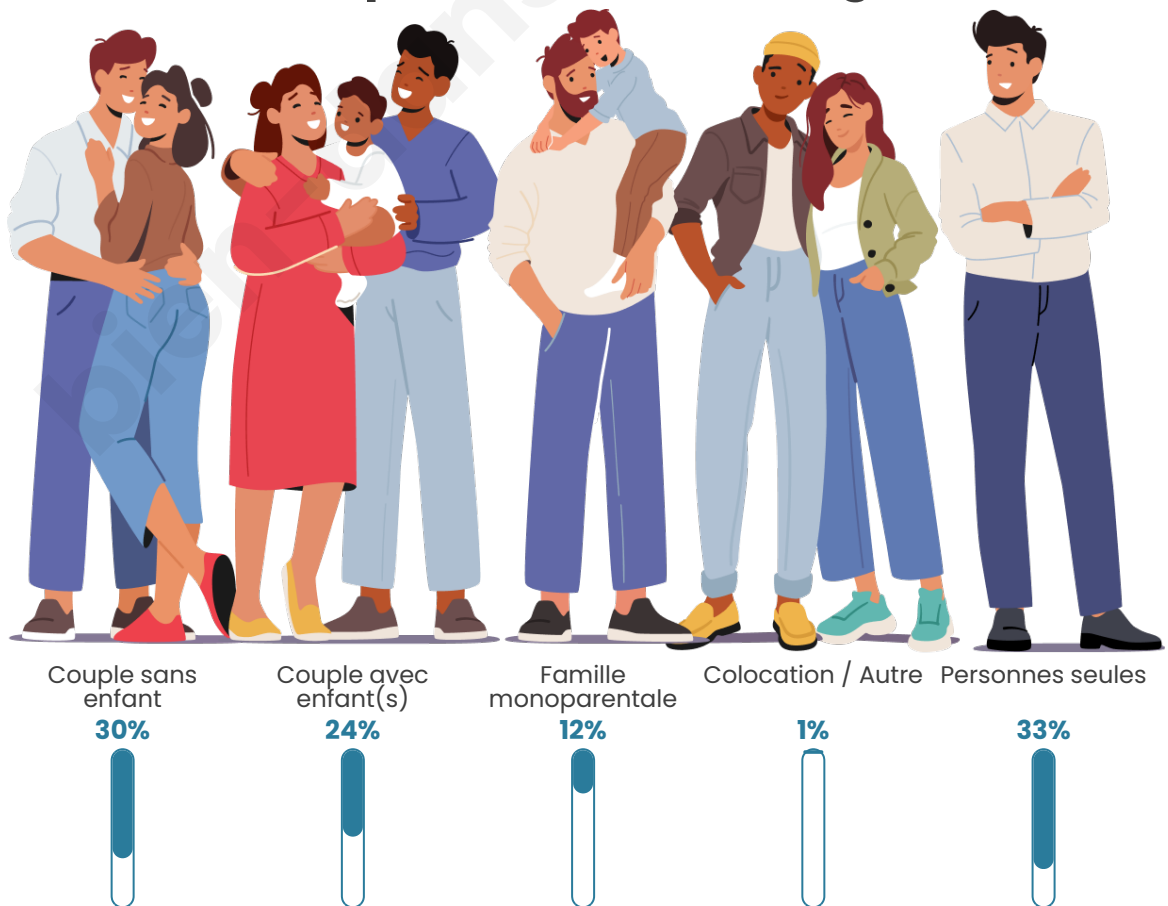

Tranche d'âge

Activité professionnelle

Niveau de diplôme

Composition des ménages

Profils électoraux

Premier tour

	Marine LE PEN	29.16 %
	Emmanuel MACRON	25.04 %
	Jean-Luc MÉLENCHON	19.06 %
	Éric ZEMMOUR	8.68 %
	Yannick JADOT	4.41 %
	Jean LASSALLE	3.70 %
	Valérie PÉCRESSE	3.27 %
	Fabien ROUSSEL	2.13 %
	Nicolas DUPONT-AIGNAN	1.85 %
	Anne HIDALGO	1.42 %
	Nathalie ARTHAUD	0.71 %
	Philippe POUTOU	0.57 %