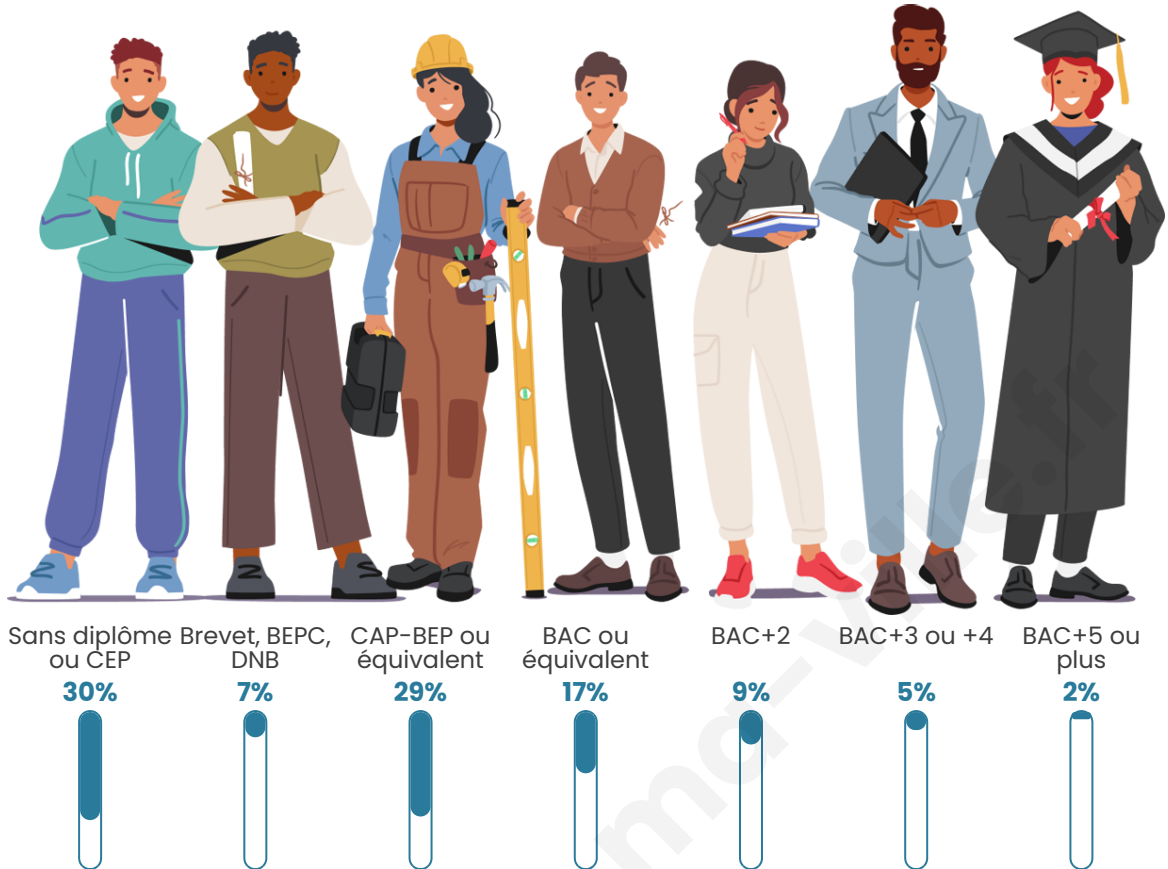

Age moyen

44 ans

Pop active

47.2%

Taux chômage

11.2%

Pop densité

1 594 h/km²

Tranche d'âge

Activité professionnelle

Niveau de diplôme

Composition des ménages

Profils électoraux

Premier tour

	Marine LE PEN	29.16 %
	Emmanuel MACRON	25.04 %
	Jean-Luc MÉLENCHON	19.06 %
	Éric ZEMMOUR	8.68 %
	Yannick JADOT	4.41 %
	Jean LASSALLE	3.70 %
	Valérie PÉCRESSE	3.27 %
	Fabien ROUSSEL	2.13 %
	Nicolas DUPONT-AIGNAN	1.85 %
	Anne HIDALGO	1.42 %
	Nathalie ARTHAUD	0.71 %
	Philippe POUTOU	0.57 %