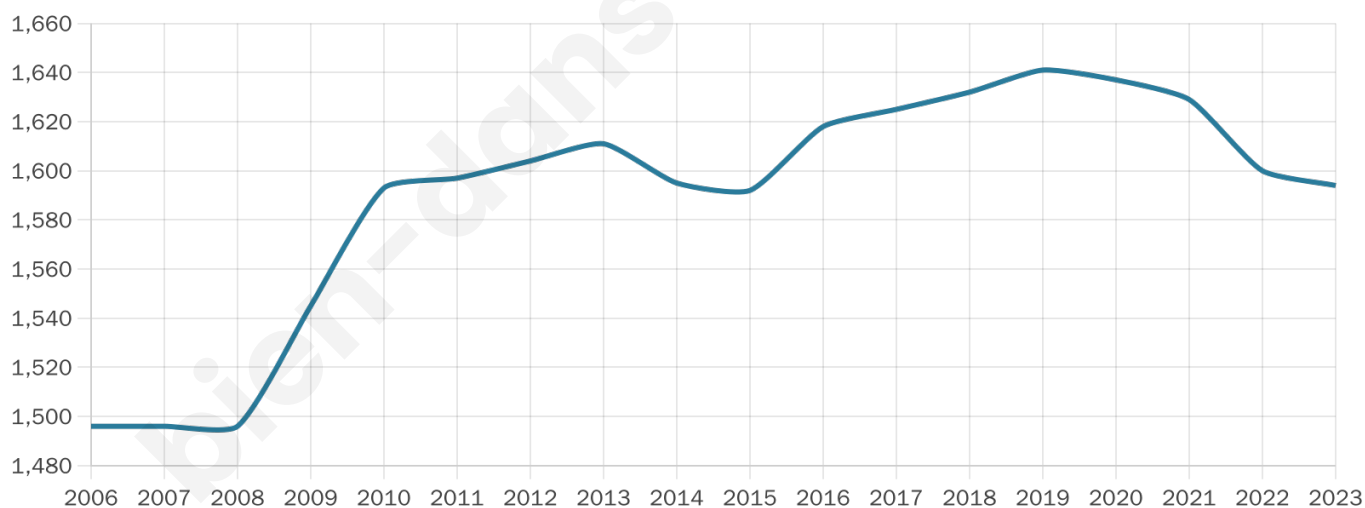

Version web

Ville de Pont-de-Veyle

Présenté par

BIEN dans
ma **VILLE** 

Sommaire

Situation géographique	3
Statistiques sur la population	4
Evolution du nombre d'habitants	4
Tranche d'âge	5
0-14 ans	5
15-29 ans	5
30-44 ans	5
45-59 ans	5
60-74 ans	5
75-89 ans	5
90 ans et +	5
Activité professionnelle	5
Agriculteurs	5
Artisans, Commerçants	5
Cadres et sup.	5
Professions intermédiaires	5
Employé	5
Ouvrier	5
Retraité	5
Autres	5
Niveau de diplôme	6
Sans diplôme ou CEP	6
Brevet, BEPC, DNB	6
CAP-BEP ou équivalent	6
BAC ou équivalent	6
BAC+2	6
BAC+3 ou +4	6
BAC+5 ou plus	6
Composition des ménages	6
Couple sans enfant	6
Couple avec enfant(s)	6
Famille monoparentale	6
Colocation / Autre	6
Personnes seules	6
Profil électoraux	7
Premier tour	7
Sécurité	8
Evolution du nombre d'infractions	8
Pour comparer	9
Services à la population	10
Commerce	10
Éducation	10
Villes autour de Pont-de-Veyle	11
Avis sur la ville de Pont-de-Veyle	12
Moyenne par critère	12
Villes autour de Pont-de-Veyle	12
Répartition des avis par note	12
Répartition des avis par note	12

Age moyen

44 ans

Pop active

47.2%

Taux chômage

11.2%

Pop densité

1 594 h/km²

Revenu moyen

21 330 €/an

Evolution du nombre d'habitants

Sources : Institut national de la statistique et des études économiques (insee) selon Les dernières parutions officielles de 2024 portant sur les années 2020, 2021 et 2022.