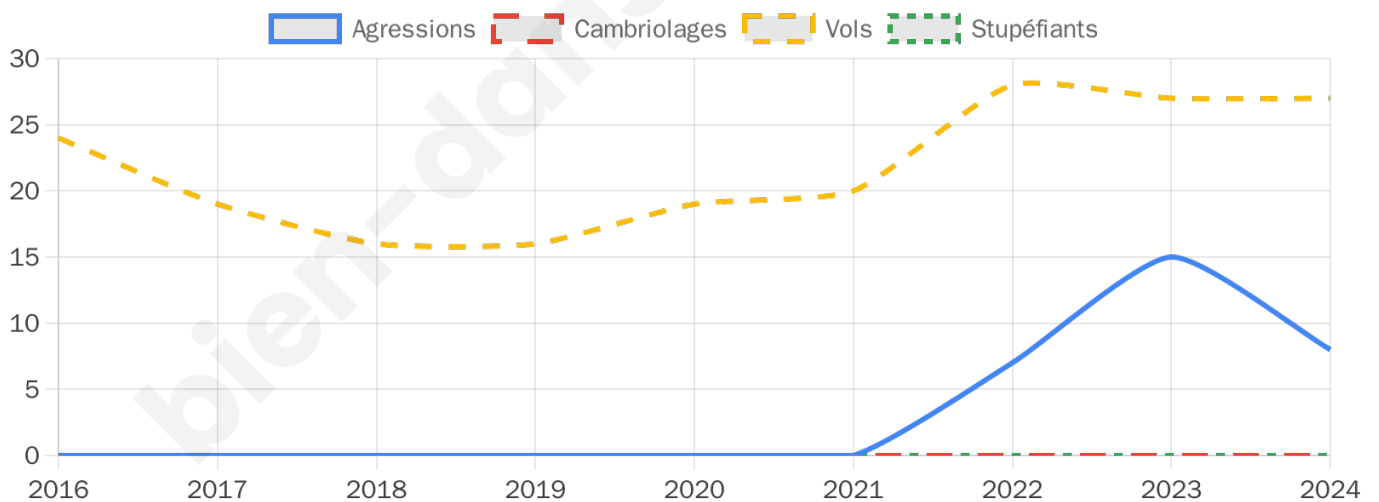

Sécurité

Agressions physiques / sexuelles

8

Cambriolages

0

Vols / dégradations

27

Stupéfiants

0

Evolution du nombre d'infractions