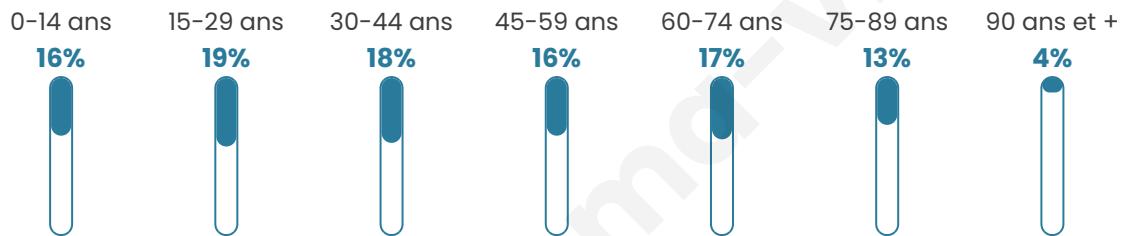

Age moyen

44 ans

Pop active

47.2%

Taux chômage

11.2%

Pop densité

1 594 h/km²

Revenu moyen

21 330 €/an

Evolution du nombre d'habitants

Sources : Institut national de la statistique et des études économiques (insee) selon Les dernières parutions officielles de 2024 portant sur les années 2020, 2021 et 2022.

Tranche d'âge

Activité professionnelle

Niveau de diplôme

Composition des ménages

Profils électoraux

Premier tour

	Marine LE PEN	29.16 %
	Emmanuel MACRON	25.04 %
	Jean-Luc MÉLENCHON	19.06 %
	Éric ZEMMOUR	8.68 %
	Yannick JADOT	4.41 %
	Jean LASSALLE	3.70 %
	Valérie PÉCRESSE	3.27 %
	Fabien ROUSSEL	2.13 %
	Nicolas DUPONT-AIGNAN	1.85 %
	Anne HIDALGO	1.42 %
	Nathalie ARTHAUD	0.71 %
	Philippe POUTOU	0.57 %

966 inscrits

Participation : 74.53%

Votes blancs : 1.81%

Votes nuls : 0.56%

Second tour

	Emmanuel MACRON	46,55 %
	Marine LE PEN	53,45 %

966 inscrits

Participation : 72.67%