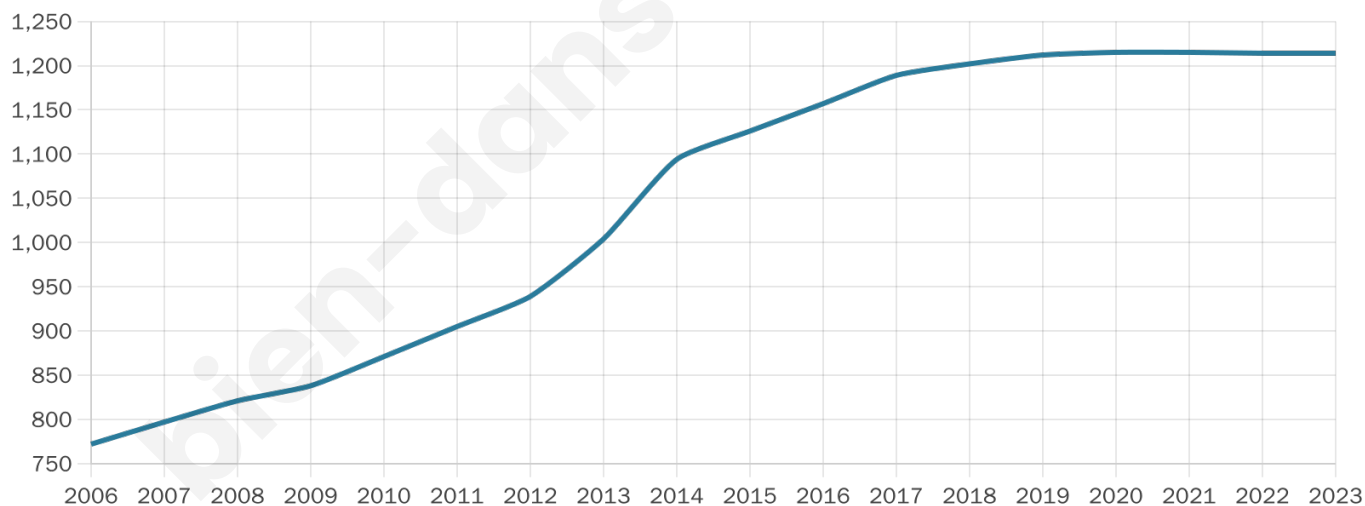

1 214

Age moyen

33 ans

Pop active

53%

Taux chômage

4.4%

Pop densité

243 h/km²

Revenu moyen

23 760 €/an

Evolution du nombre d'habitants

Sources : Institut national de la statistique et des études économiques (insee) selon Les dernières parutions officielles de 2024 portant sur les années 2020, 2021 et 2022.