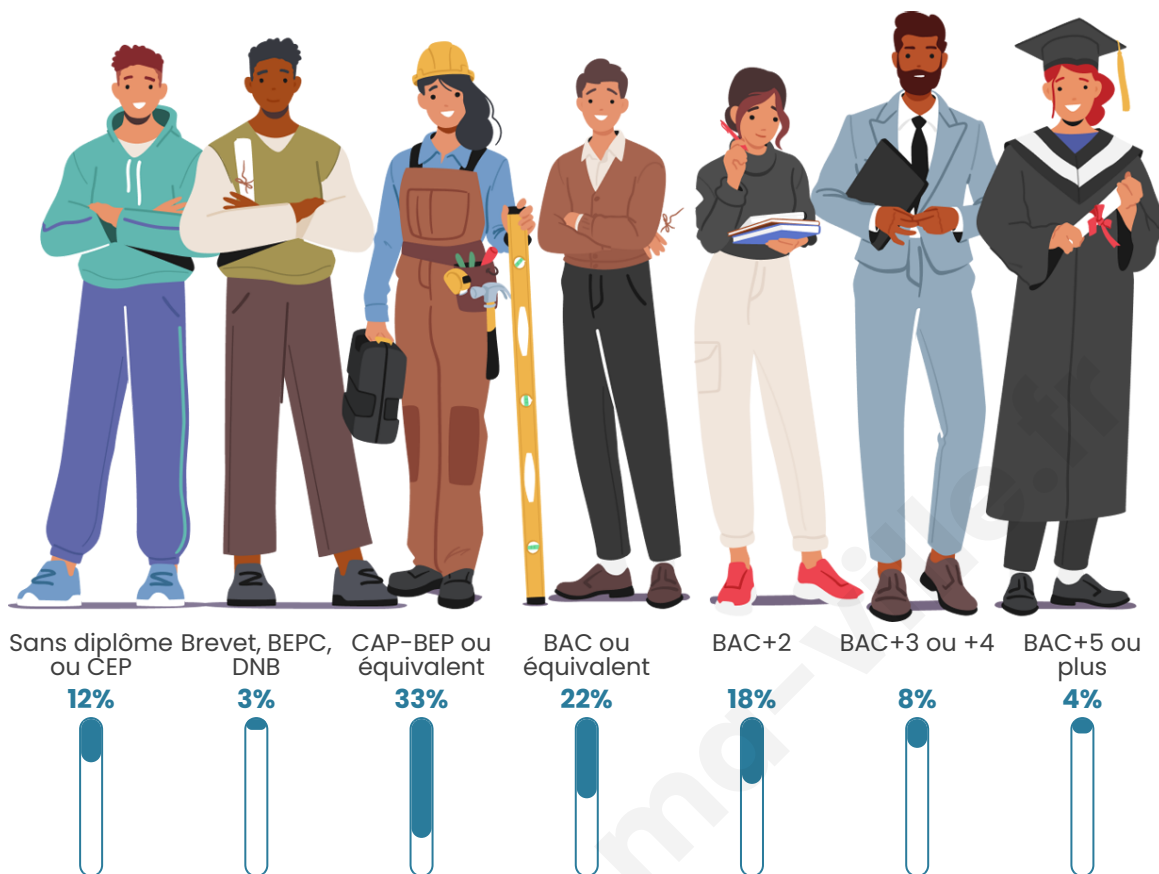

1 214

Age moyen

33 ans

Pop active

53%

Taux chômage

4.4%

Pop densité

Tranche d'âge

Activité professionnelle

Niveau de diplôme

Composition des ménages

Profils électoraux

Premier tour

	Emmanuel MACRON	28.37 %
	Marine LE PEN	26.67 %
	Jean-Luc MÉLENCHON	18.14 %
	Éric ZEMMOUR	5.12 %
	Nicolas DUPONT- AIGNAN	4.50 %
	Jean LASSALLE	3.88 %
	Yannick JADOT	3.88 %
	Valérie PÉCRESSE	2.95 %
	Fabien ROUSSEL	2.48 %
	Nathalie ARTHAUD	1.71 %
	Philippe POUTOU	1.24 %
	Anne HIDALGO	1.09 %