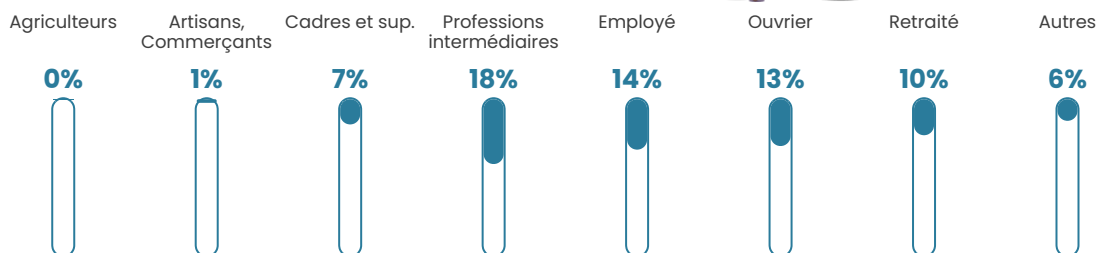

243 h/km²

Revenu moyen

23 760 €/an

Evolution du nombre d'habitants

Sources : Institut national de la statistique et des études économiques (insee) selon Les dernières parutions officielles de 2024 portant sur les années 2020, 2021 et 2022.

Tranche d'âge

Activité professionnelle

Niveau de diplôme

Composition des ménages

Profils électoraux

Premier tour

	Emmanuel MACRON	28.37 %
	Marine LE PEN	26.67 %
	Jean-Luc MÉLENCHON	18.14 %
	Éric ZEMMOUR	5.12 %
	Nicolas DUPONT- AIGNAN	4.50 %
	Jean LASSALLE	3.88 %
	Yannick JADOT	3.88 %
	Valérie PÉCRESSE	2.95 %
	Fabien ROUSSEL	2.48 %
	Nathalie ARTHAUD	1.71 %
	Philippe POUTOU	1.24 %
	Anne HIDALGO	1.09 %