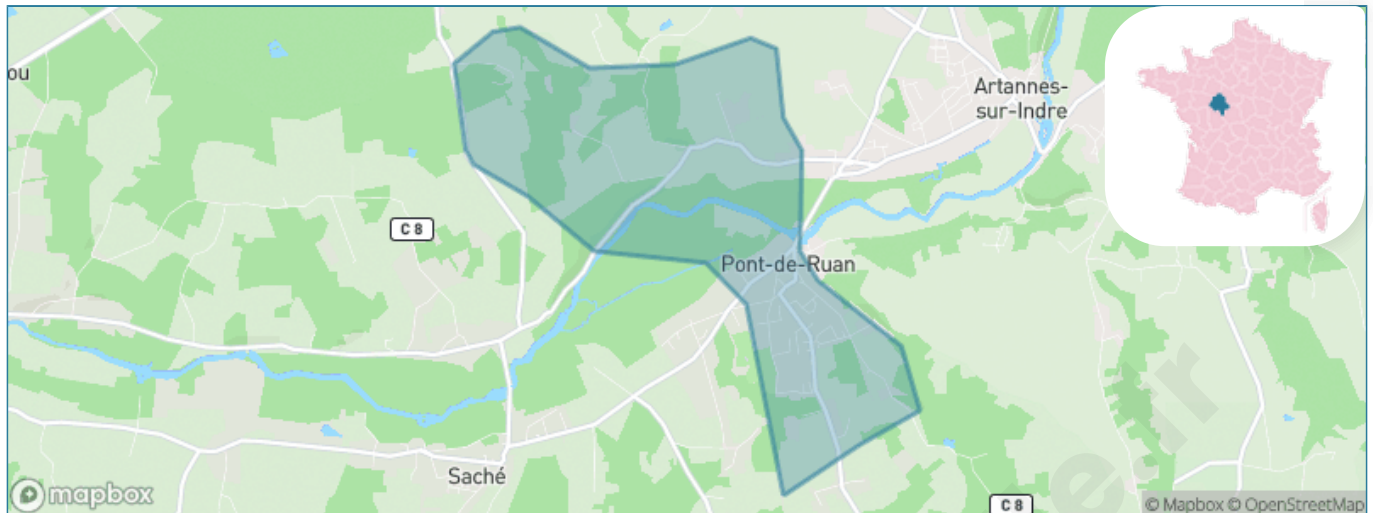

Version web

Ville de Pont-de-Ruan

Présenté par

Sommaire

Situation géographique	3
Statistiques sur la population	4
Evolution du nombre d'habitants	4
Tranche d'âge	5
0-14 ans	5
15-29 ans	5
30-44 ans	5
45-59 ans	5
60-74 ans	5
75-89 ans	5
90 ans et +	5
Activité professionnelle	5
Agriculteurs	5
Artisans, Commerçants	5
Cadres et sup.	5
Professions intermédiaires	5
Employé	5
Ouvrier	5
Retraité	5
Autres	5
Niveau de diplôme	6
Sans diplôme ou CEP	6
Brevet, BEPC, DNB	6
CAP-BEP ou équivalent	6
BAC ou équivalent	6
BAC+2	6
BAC+3 ou +4	6
BAC+5 ou plus	6
Composition des ménages	6
Couple sans enfant	6
Couple avec enfant(s)	6
Famille monoparentale	6
Colocation / Autre	6
Personnes seules	6
Profil électoraux	7
Premier tour	7
Sécurité	9
Evolution du nombre d'infractions	9
Pour comparer	10
Services à la population	11
Commerce	11
Éducation	11
Villes autour de Pont-de-Ruan	13
Avis sur la ville de Pont-de-Ruan	14
Moyenne par critère	14
Villes autour de Pont-de-Ruan	14
Répartition des avis par note	14
Répartition des avis par note	14

Situation géographique

i Informations clés

- **Région** : Centre-Val de Loire
- **Département** : Indre-et-Loire
- **Code postal** : 37260
- **Superficie** : 5 km²

Statistiques sur la population

Nombre d'habitants