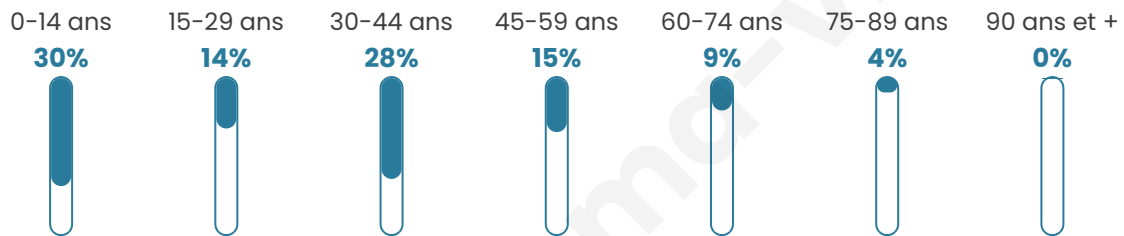

1 214

Age moyen

33 ans

Pop active

53%

Taux chômage

4.4%

Pop densité

243 h/km²

Revenu moyen

23 760 €/an

Evolution du nombre d'habitants

Sources : Institut national de la statistique et des études économiques (insee) selon Les dernières parutions officielles de 2024 portant sur les années 2020, 2021 et 2022.

Tranche d'âge

Activité professionnelle

Niveau de diplôme

Composition des ménages

Profils électoraux

Premier tour

	Emmanuel MACRON	28.37 %
	Marine LE PEN	26.67 %
	Jean-Luc MÉLENCHON	18.14 %
	Éric ZEMMOUR	5.12 %
	Nicolas DUPONT- AIGNAN	4.50 %
	Jean LASSALLE	3.88 %
	Yannick JADOT	3.88 %
	Valérie PÉCRESSE	2.95 %
	Fabien ROUSSEL	2.48 %
	Nathalie ARTHAUD	1.71 %
	Philippe POUTOU	1.24 %
	Anne HIDALGO	1.09 %