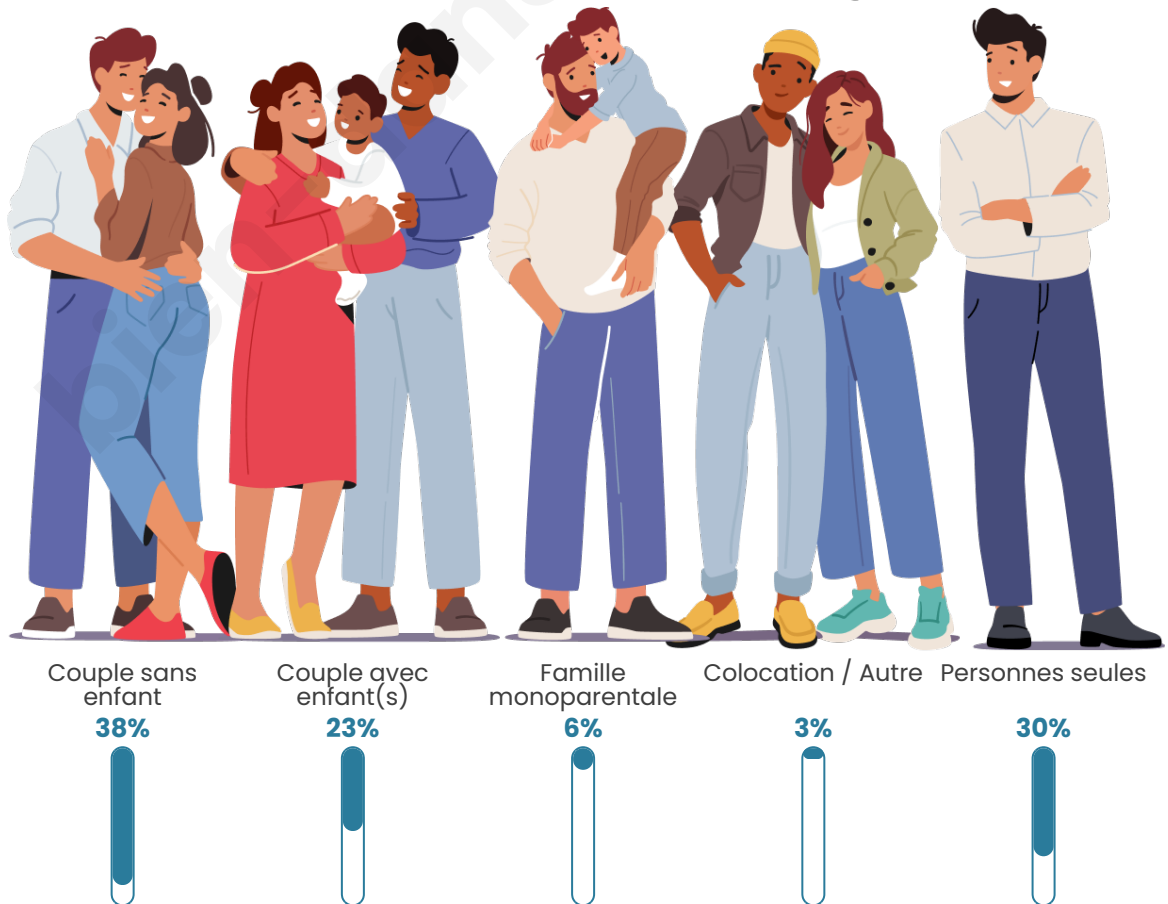

Tranche d'âge

Activité professionnelle

Niveau de diplôme

Composition des ménages

Profils électoraux

Premier tour

	Marine LE PEN	34.99 %
	Emmanuel MACRON	22.69 %
	Jean-Luc MÉLENCHON	15.10 %
	Éric ZEMMOUR	8.55 %
	Valérie PÉCRESE	3.75 %
	Jean LASSALLE	3.40 %
	Nicolas DUPONT-AIGNAN	3.18 %
	Yannick JADOT	2.44 %
	Fabien ROUSSEL	2.18 %
	Anne HIDALGO	1.88 %
	Nathalie ARTHAUD	1.13 %
	Philippe POUTOU	0.70 %