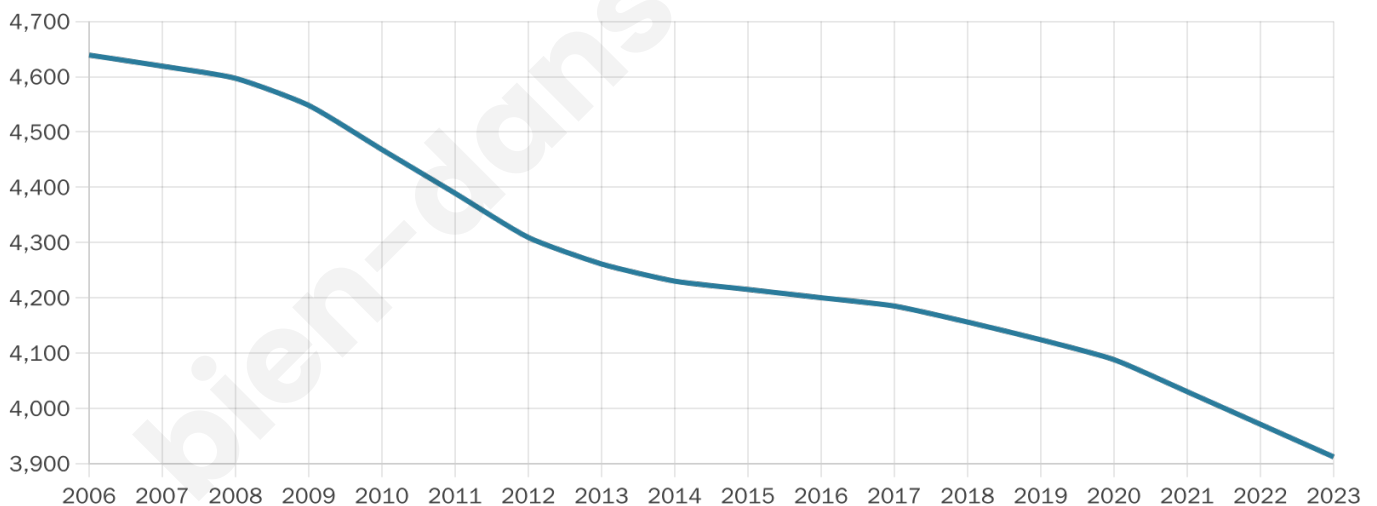

Statistiques sur la population

Nombre d'habitants

3 912

Age moyen

47 ans

Pop active

44.8%

Taux chômage

9.1%

Pop densité

301 h/km²

Revenu moyen

22 130 €/an

Evolution du nombre d'habitants

Sources : Institut national de la statistique et des études économiques (insee) selon Les dernières parutions officielles de 2024 portant sur les années 2020, 2021 et 2022.

Tranche d'âge

Activité professionnelle

Niveau de diplôme

Composition des ménages

Profils électoraux

Premier tour

	Marine LE PEN	34.99 %
	Emmanuel MACRON	22.69 %
	Jean-Luc MÉLENCHON	15.10 %
	Éric ZEMMOUR	8.55 %
	Valérie PÉCRESE	3.75 %
	Jean LASSALLE	3.40 %
	Nicolas DUPONT-AIGNAN	3.18 %
	Yannick JADOT	2.44 %
	Fabien ROUSSEL	2.18 %
	Anne HIDALGO	1.88 %
	Nathalie ARTHAUD	1.13 %
	Philippe POUTOU	0.70 %