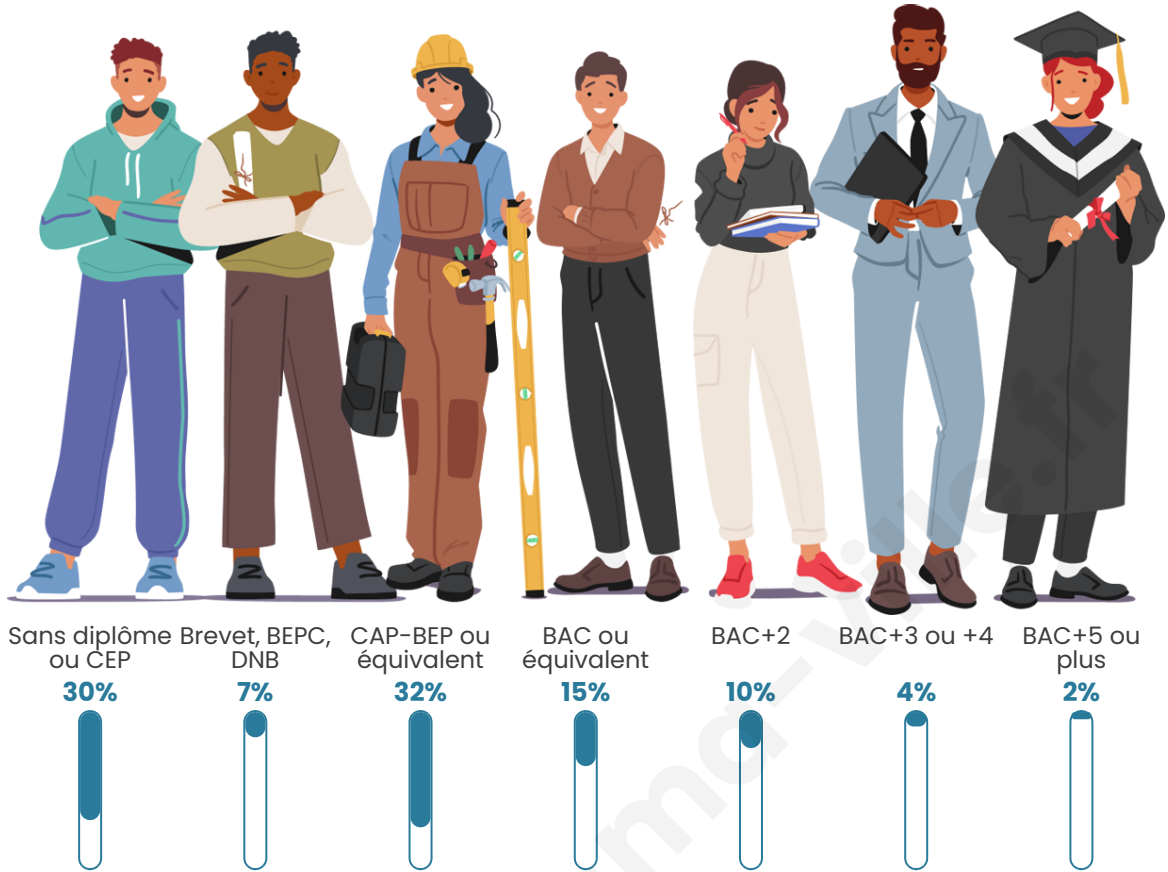

Statistiques sur la population

Nombre d'habitants

3 912

Age moyen

47 ans

Pop active

44.8%

Taux chômage

Tranche d'âge

Activité professionnelle

Niveau de diplôme

Composition des ménages

Profils électoraux

Premier tour

	Marine LE PEN	34.99 %
	Emmanuel MACRON	22.69 %
	Jean-Luc MÉLENCHON	15.10 %
	Éric ZEMMOUR	8.55 %
	Valérie PÉCRESE	3.75 %
	Jean LASSALLE	3.40 %
	Nicolas DUPONT-AIGNAN	3.18 %
	Yannick JADOT	2.44 %
	Fabien ROUSSEL	2.18 %
	Anne HIDALGO	1.88 %
	Nathalie ARTHAUD	1.13 %
	Philippe POUTOU	0.70 %