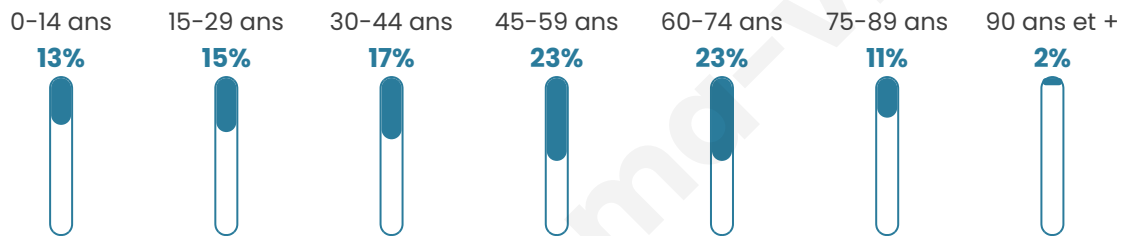

Statistiques sur la population

Nombre d'habitants

3 912

Age moyen

47 ans

Pop active

44.8%

Taux chômage

9.1%

Pop densité

301 h/km²

Revenu moyen

22 130 €/an

Evolution du nombre d'habitants

Sources : Institut national de la statistique et des études économiques (insee) selon Les dernières parutions officielles de 2024 portant sur les années 2020, 2021 et 2022.

Tranche d'âge

Activité professionnelle

Niveau de diplôme

Composition des ménages

Profils électoraux

Premier tour

	Marine LE PEN	34.99 %
	Emmanuel MACRON	22.69 %
	Jean-Luc MÉLENCHON	15.10 %
	Éric ZEMMOUR	8.55 %
	Valérie PÉCRESE	3.75 %
	Jean LASSALLE	3.40 %
	Nicolas DUPONT-AIGNAN	3.18 %
	Yannick JADOT	2.44 %
	Fabien ROUSSEL	2.18 %
	Anne HIDALGO	1.88 %
	Nathalie ARTHAUD	1.13 %
	Philippe POUTOU	0.70 %