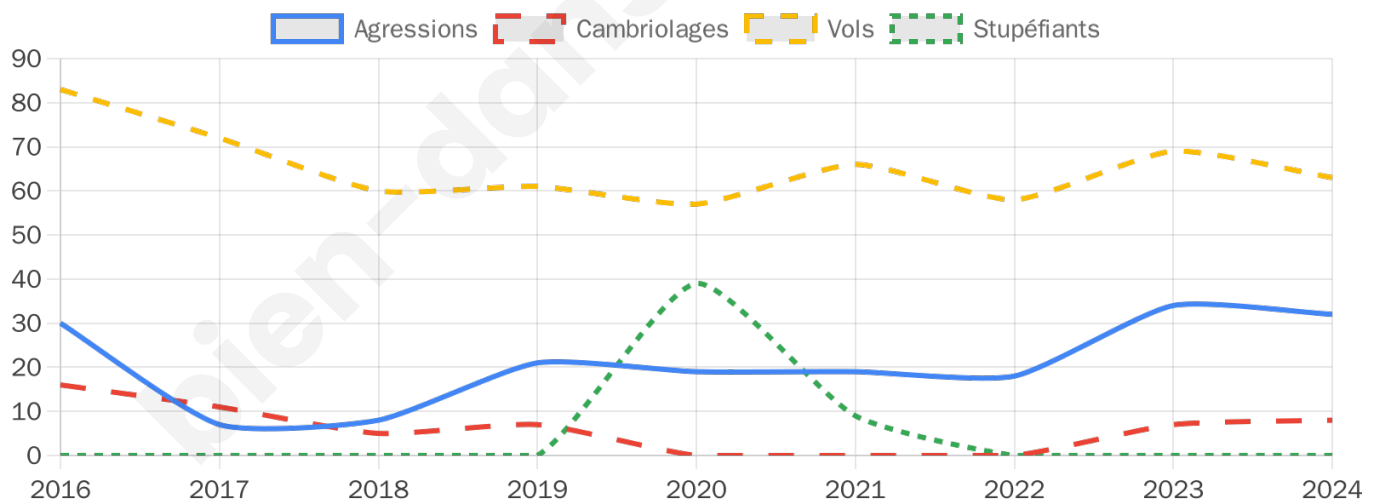

3 047 inscrits

Participation : 77.49%

Votes blancs : 1.95%

Votes nuls : 0.97%

Second tour

	Emmanuel MACRON	41,21 %
	Marine LE PEN	58,79 %

3 047 inscrits

Participation : 76.86%

Votes blancs : 6.58%

Votes nuls : 3.07%

Sécurité

Agressions physiques / sexuelles

32

Cambriolages

8

Vols / dégradations

63

Stupéfiants

0

Evolution du nombre d'infractions

Pour comparer

(en proportion du nombre d'habitants)

Sources : Bases statistiques communale, départementale et régionale de la délinquance enregistrée par la police et la gendarmerie nationales selon les dernières parutions officielles de 2025 portant sur l'année 2024 ([data.gouv](https://data.gouv.fr)).