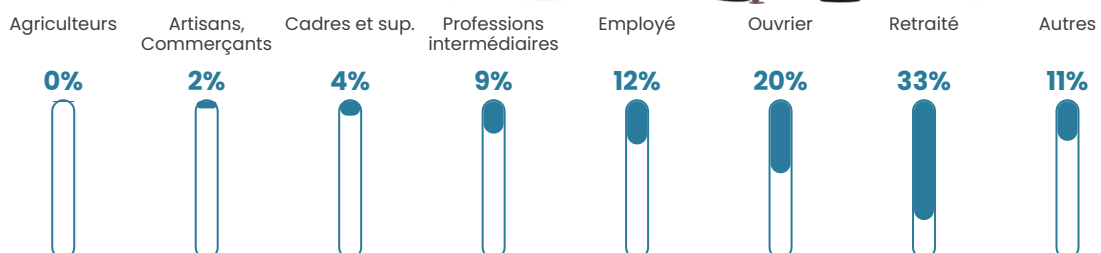

9.1%

Pop densité

301 h/km²

Revenu moyen

22 130 €/an

Evolution du nombre d'habitants

Sources : Institut national de la statistique et des études économiques (insee) selon Les dernières parutions officielles de 2024 portant sur les années 2020, 2021 et 2022.

Tranche d'âge

Activité professionnelle

Niveau de diplôme

Composition des ménages

Profils électoraux

Premier tour

	Marine LE PEN	34.99 %
	Emmanuel MACRON	22.69 %
	Jean-Luc MÉLENCHON	15.10 %
	Éric ZEMMOUR	8.55 %
	Valérie PÉCRESE	3.75 %
	Jean LASSALLE	3.40 %
	Nicolas DUPONT-AIGNAN	3.18 %
	Yannick JADOT	2.44 %
	Fabien ROUSSEL	2.18 %
	Anne HIDALGO	1.88 %
	Nathalie ARTHAUD	1.13 %
	Philippe POUTOU	0.70 %