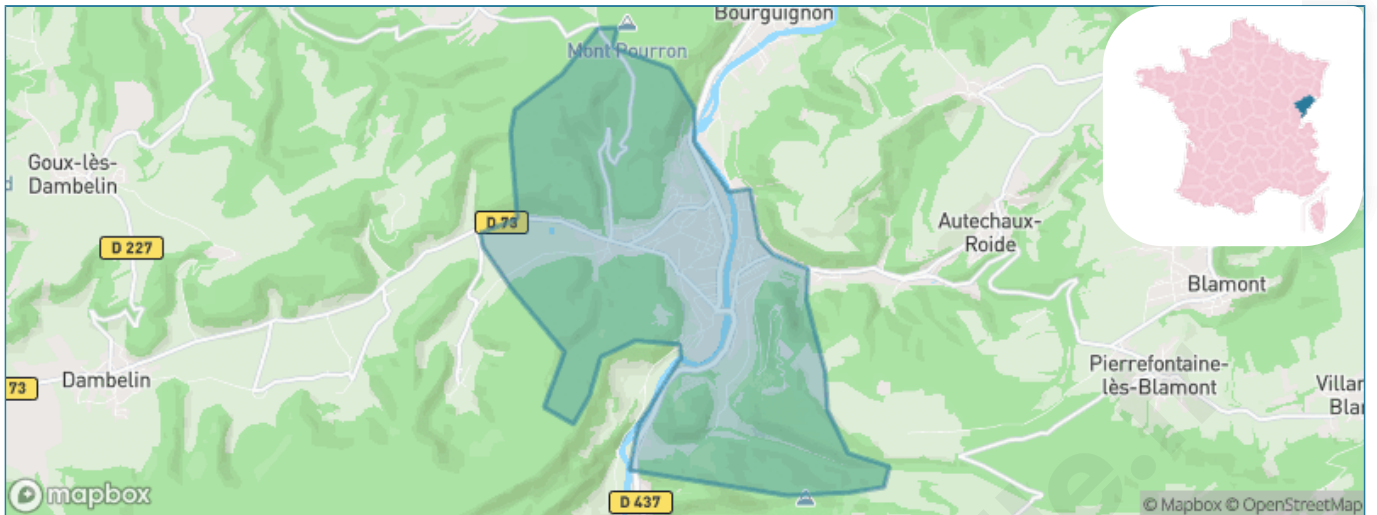

Version web

Ville de Pont-de-Roide-Vermondans

Présenté par

BIEN dans ma **VILLE** 

Sommaire

Situation géographique	3
Statistiques sur la population	4
Evolution du nombre d'habitants	4
Tranche d'âge	5
0-14 ans	5
15-29 ans	5
30-44 ans	5
45-59 ans	5
60-74 ans	5
75-89 ans	5
90 ans et +	5
Activité professionnelle	5
Agriculteurs	5
Artisans, Commerçants	5
Cadres et sup.	5
Professions intermédiaires	5
Employé	5
Ouvrier	5
Retraité	5
Autres	5
Niveau de diplôme	6
Sans diplôme ou CEP	6
Brevet, BEPC, DNB	6
CAP-BEP ou équivalent	6
BAC ou équivalent	6
BAC+2	6
BAC+3 ou +4	6
BAC+5 ou plus	6
Composition des ménages	6
Couple sans enfant	6
Couple avec enfant(s)	6
Famille monoparentale	6
Colocation / Autre	6
Personnes seules	6
Profil électoraux	7
Premier tour	7
Sécurité	8
Evolution du nombre d'infractions	8
Pour comparer	9
Services à la population	10
Commerce	10
Éducation	10
Villes autour de Pont-de-Roide-Vermondans	11
Avis sur la ville de Pont-de-Roide-Vermondans	12
Moyenne par critère	12
Villes autour de Pont-de-Roide-Vermondans	12
Répartition des avis par note	12
Répartition des avis par note	12

Situation géographique

i Informations clés

- **Région** : Bourgogne-Franche-Comté
- **Département** : Doubs
- **Code postal** : 25150
- **Superficie** : 13 km²

RÉGION
BOURGOGNE
FRANCHE
COMTE

 **Doubs**
le Département