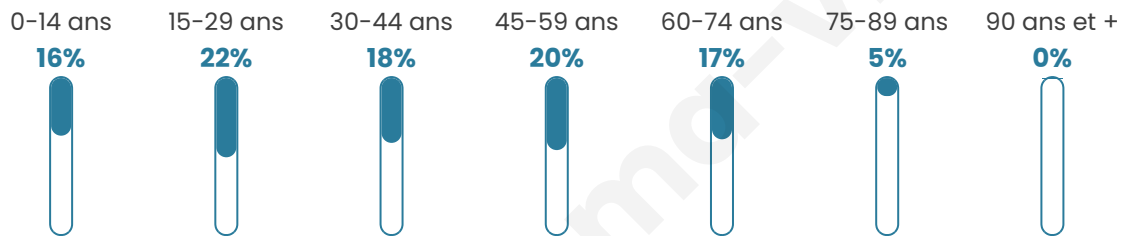

Age moyen

39 ans

Pop active

49%

Taux chômage

6.6%

Pop densité

346 h/km²

Revenu moyen

26 410 €/an

Evolution du nombre d'habitants

Sources : Institut national de la statistique et des études économiques (insee) selon Les dernières parutions officielles de 2024 portant sur les années 2020, 2021 et 2022.

Tranche d'âge

Activité professionnelle

Niveau de diplôme

Composition des ménages

Profils électoraux

Premier tour

	Emmanuel MACRON	39.15 %
	Marine LE PEN	23.49 %
	Jean-Luc MÉLENCHON	16.99 %
	Éric ZEMMOUR	5.72 %
	Yannick JADOT	4.31 %
	Valérie PÉCRESE	3.13 %
	Jean LASSALLE	1.88 %
	Fabien ROUSSEL	1.64 %
	Nicolas DUPONT-AIGNAN	1.64 %
	Anne HIDALGO	0.86 %
	Philippe POUTOU	0.70 %
	Nathalie ARTHAUD	0.47 %