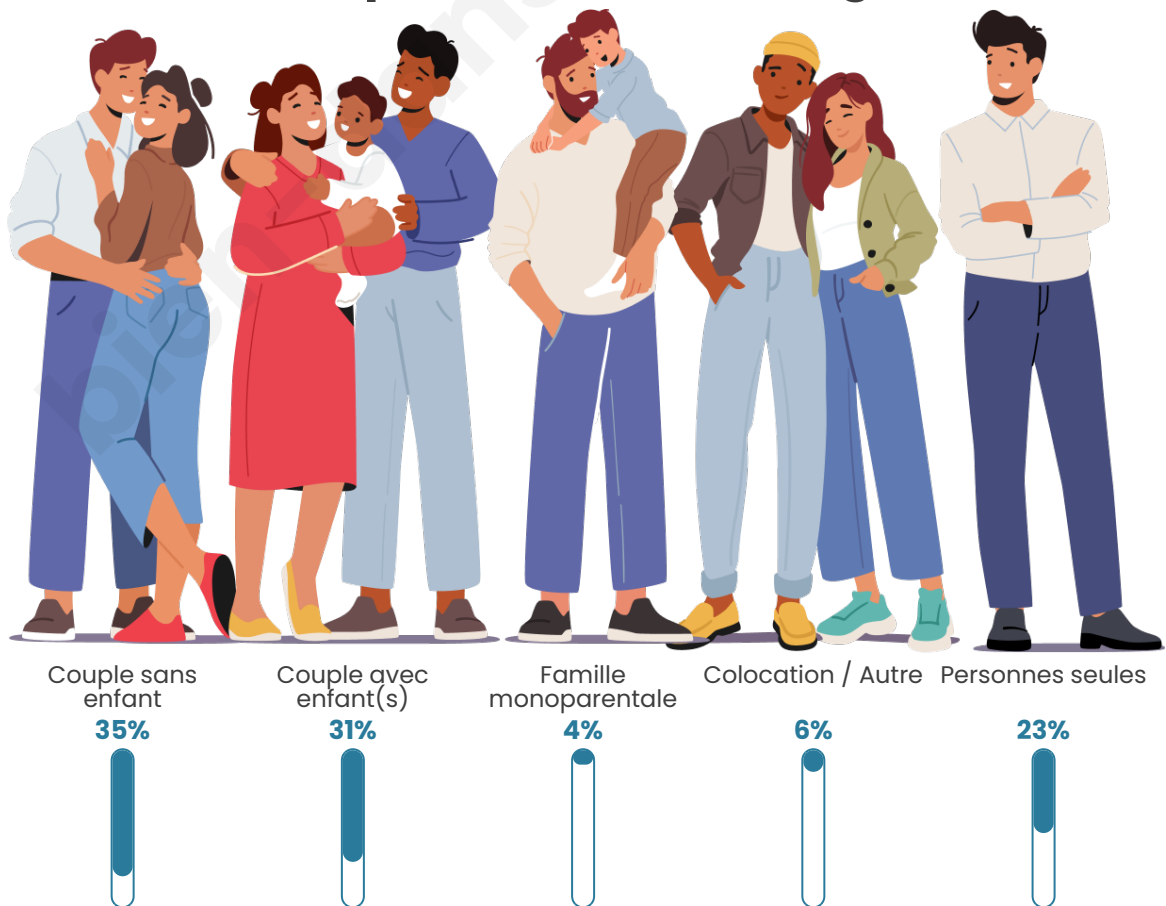

Tranche d'âge

Activité professionnelle

Niveau de diplôme

Composition des ménages

Profils électoraux

Premier tour

	Emmanuel MACRON	39.15 %
	Marine LE PEN	23.49 %
	Jean-Luc MÉLENCHON	16.99 %
	Éric ZEMMOUR	5.72 %
	Yannick JADOT	4.31 %
	Valérie PÉCRESE	3.13 %
	Jean LASSALLE	1.88 %
	Fabien ROUSSEL	1.64 %
	Nicolas DUPONT-AIGNAN	1.64 %
	Anne HIDALGO	0.86 %
	Philippe POUTOU	0.70 %
	Nathalie ARTHAUD	0.47 %