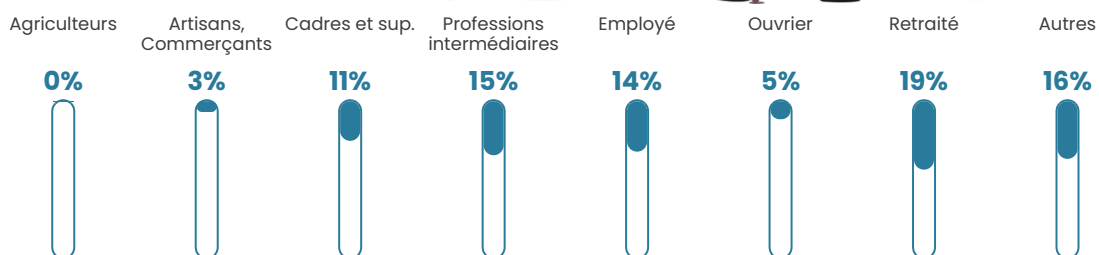

Revenu moyen

26 410 €/an

Evolution du nombre d'habitants

Sources : Institut national de la statistique et des études économiques (insee) selon Les dernières parutions officielles de 2024 portant sur les années 2020, 2021 et 2022.

Tranche d'âge

Activité professionnelle

Niveau de diplôme

Composition des ménages

Profils électoraux

Premier tour

	Emmanuel MACRON	39.15 %
	Marine LE PEN	23.49 %
	Jean-Luc MÉLENCHON	16.99 %
	Éric ZEMMOUR	5.72 %
	Yannick JADOT	4.31 %
	Valérie PÉCRESE	3.13 %
	Jean LASSALLE	1.88 %
	Fabien ROUSSEL	1.64 %
	Nicolas DUPONT-AIGNAN	1.64 %
	Anne HIDALGO	0.86 %
	Philippe POUTOU	0.70 %
	Nathalie ARTHAUD	0.47 %