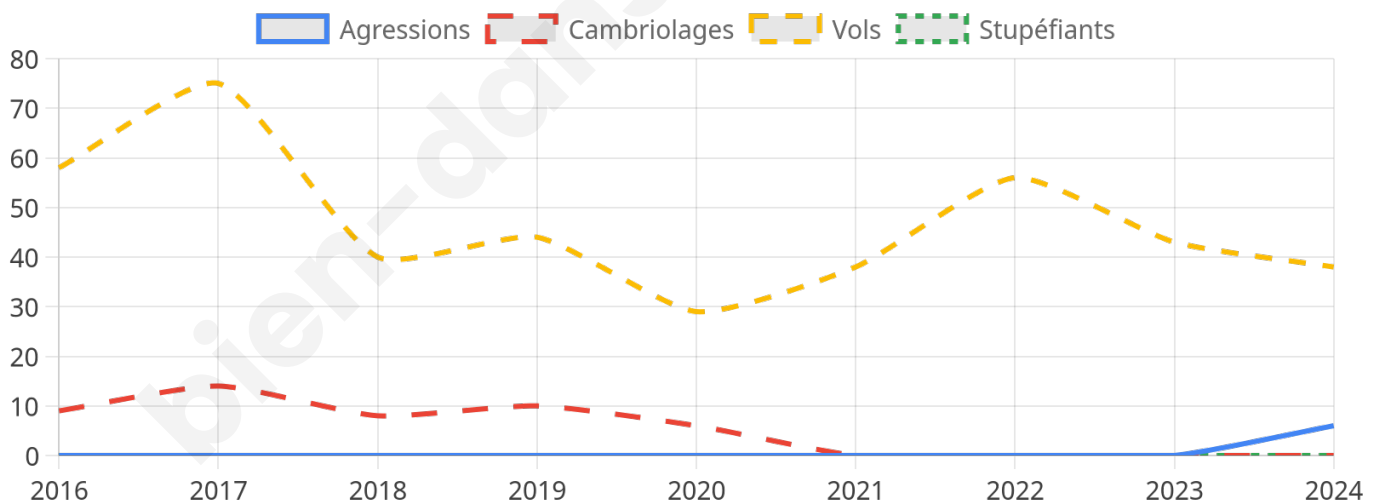

1 673 inscrits

Participation : 77.94%

Votes blancs : 1.15%

Votes nuls : 0.92%

Second tour

	Emmanuel MACRON	62,71 %
	Marine LE PEN	37,29 %

1 674 inscrits

Participation : 79.63%

Votes blancs : 5.78%

Votes nuls : 1.88%

Sécurité

Agressions physiques / sexuelles

6

Cambriolages

0

Vols / dégradations

38

Stupéfiants

0

Evolution du nombre d'infractions

Pour comparer

(en proportion du nombre d'habitants)

Sources : Bases statistiques communale, départementale et régionale de la délinquance enregistrée par la police et la gendarmerie nationales selon les dernières parutions officielles de 2025 portant sur l'année 2024 ([data.gouv](https://data.gouv.fr)).