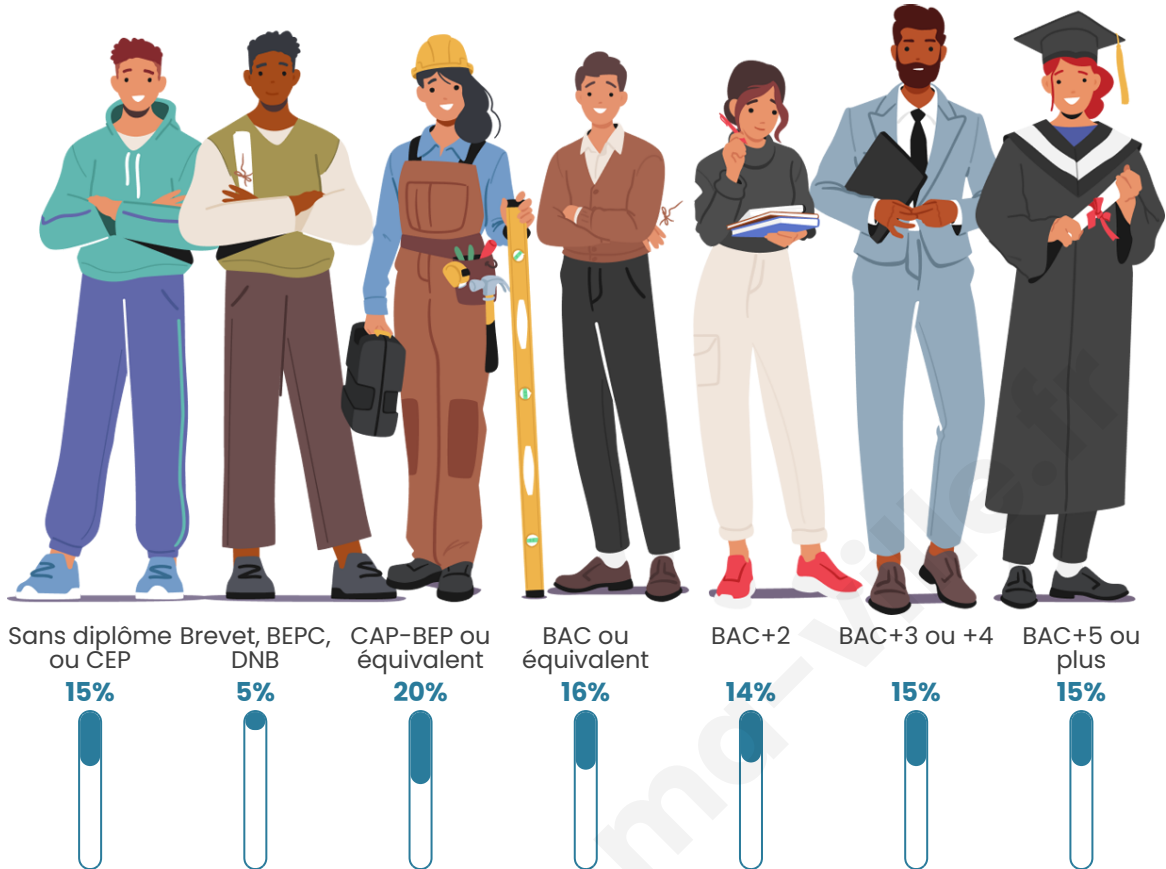

Tranche d'âge

Activité professionnelle

Niveau de diplôme

Composition des ménages

Profils électoraux

Premier tour

	Emmanuel MACRON	39.15 %
	Marine LE PEN	23.49 %
	Jean-Luc MÉLENCHON	16.99 %
	Éric ZEMMOUR	5.72 %
	Yannick JADOT	4.31 %
	Valérie PÉCRESE	3.13 %
	Jean LASSALLE	1.88 %
	Fabien ROUSSEL	1.64 %
	Nicolas DUPONT-AIGNAN	1.64 %
	Anne HIDALGO	0.86 %
	Philippe POUTOU	0.70 %
	Nathalie ARTHAUD	0.47 %