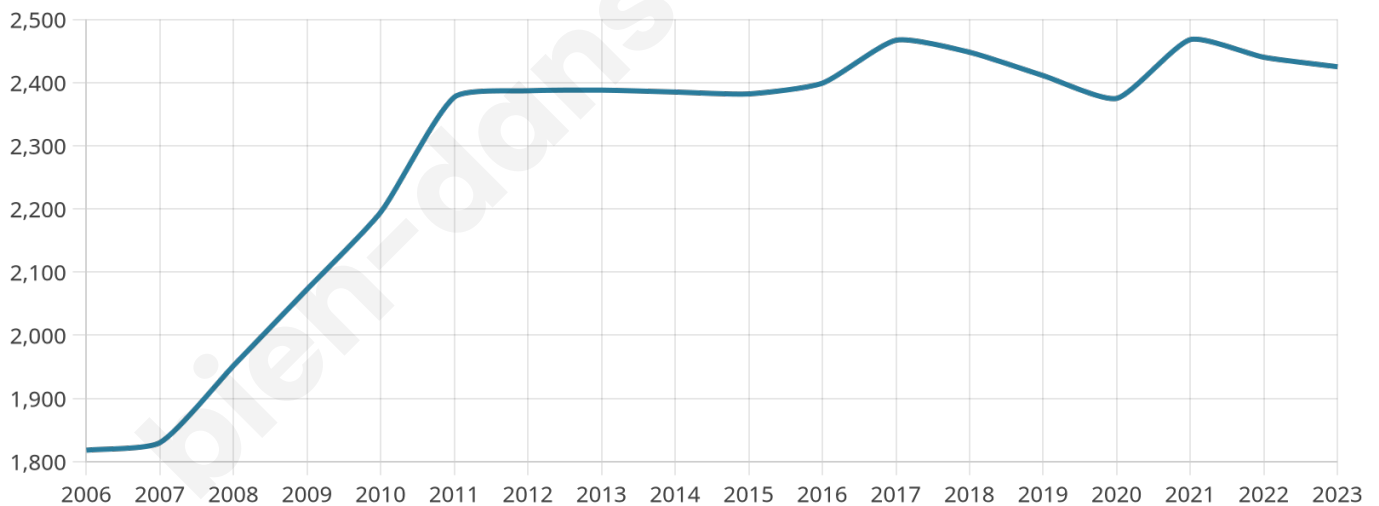

Age moyen

39 ans

Pop active

49%

Taux chômage

6.6%

Pop densité

346 h/km²

Revenu moyen

26 410 €/an

Evolution du nombre d'habitants

Sources : Institut national de la statistique et des études économiques (insee) selon Les dernières parutions officielles de 2024 portant sur les années 2020, 2021 et 2022.