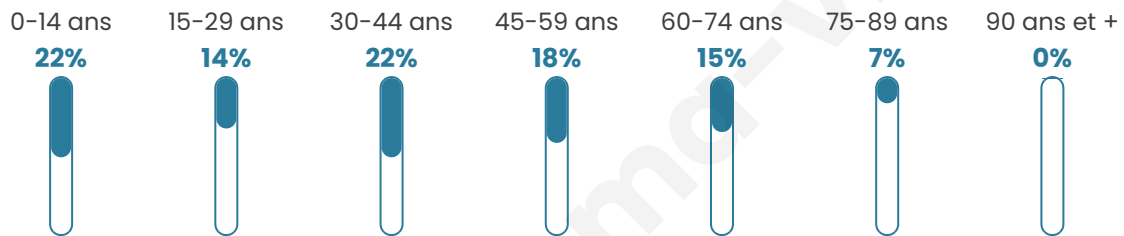

3 681

Age moyen

39 ans

Pop active

48.1%

Taux chômage

7.7%

Pop densité

368 h/km²

Revenu moyen

23 110 €/an

Evolution du nombre d'habitants

Sources : Institut national de la statistique et des études économiques (insee) selon Les dernières parutions officielles de 2024 portant sur les années 2020, 2021 et 2022.

Tranche d'âge

Activité professionnelle

Niveau de diplôme

Composition des ménages

Profils électoraux

Premier tour

	Marine LE PEN	31.65 %
	Emmanuel MACRON	26.35 %
	Jean-Luc MÉLENCHON	16.51 %
	Éric ZEMMOUR	7.49 %
	Valérie PÉCRESSÉ	4.18 %
	Yannick JADOT	3.62 %
	Jean LASSALLE	2.91 %
	Nicolas DUPONT-AIGNAN	2.55 %
	Fabien ROUSSEL	2.09 %
	Anne HIDALGO	1.89 %
	Philippe POUTOU	0.46 %
	Nathalie ARTHAUD	0.31 %