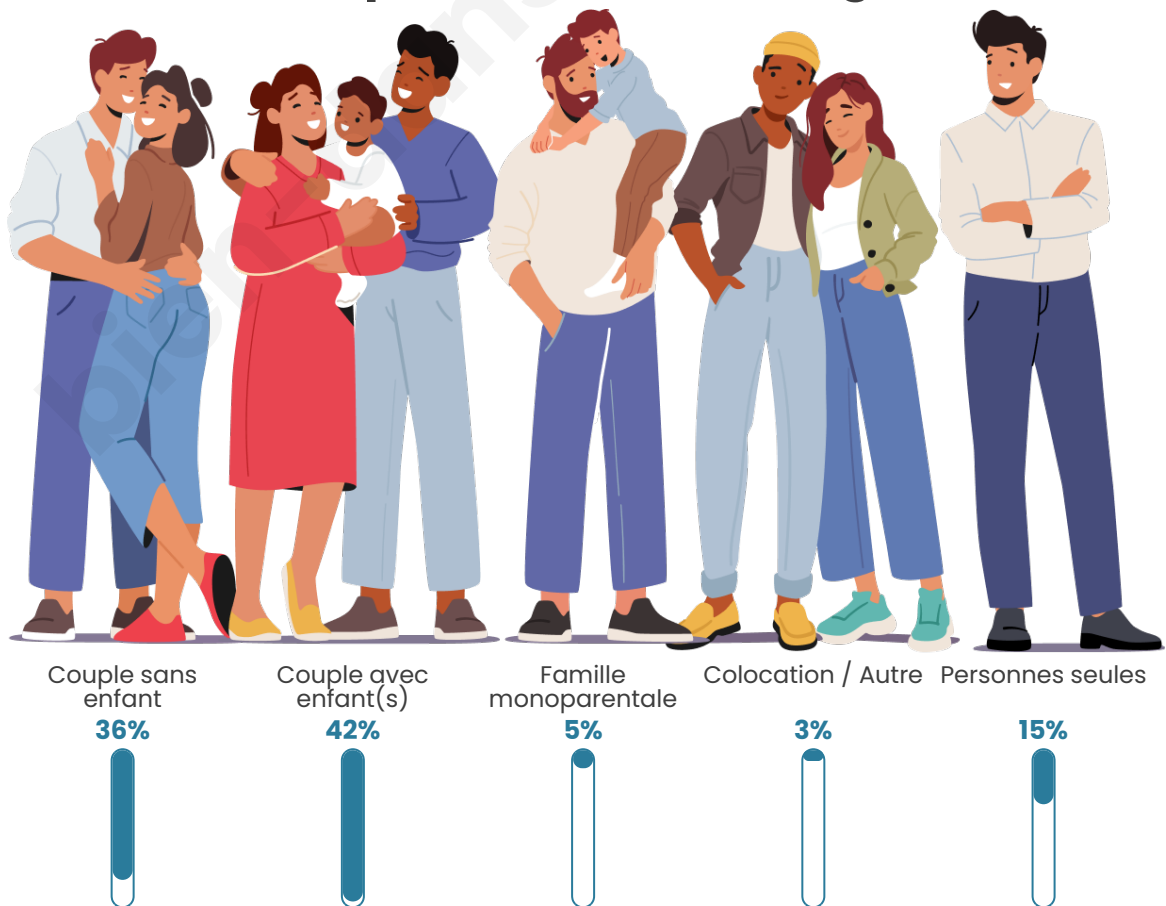

Tranche d'âge

Activité professionnelle

Niveau de diplôme

Composition des ménages

Profils électoraux

Premier tour

	Marine LE PEN	31.65 %
	Emmanuel MACRON	26.35 %
	Jean-Luc MÉLENCHON	16.51 %
	Éric ZEMMOUR	7.49 %
	Valérie PÉCRESSÉ	4.18 %
	Yannick JADOT	3.62 %
	Jean LASSALLE	2.91 %
	Nicolas DUPONT-AIGNAN	2.55 %
	Fabien ROUSSEL	2.09 %
	Anne HIDALGO	1.89 %
	Philippe POUTOU	0.46 %
	Nathalie ARTHAUD	0.31 %