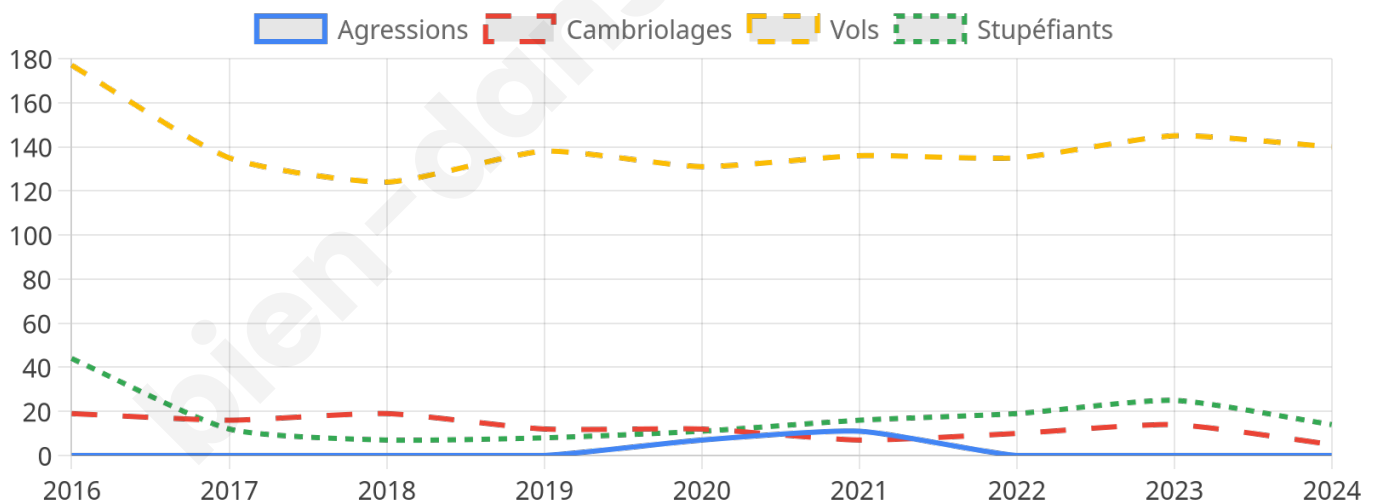

2 503 inscrits

Participation : 80.14%

Votes blancs : 1.74%

Votes nuls : 0.45%

Second tour

	Emmanuel MACRON	51 %
	Marine LE PEN	49 %

2 504 inscrits

Participation : 77.68%

Votes blancs : 4.99%

Votes nuls : 2.06%

Sécurité

Agressions physiques / sexuelles

0

Cambriolages

5

Vols / dégradations

140

Stupéfiants

14

Evolution du nombre d'infractions

Pour comparer

(en proportion du nombre d'habitants)

■ Ville ■ Département ■ Région

Sources : Bases statistiques communale, départementale et régionale de la délinquance enregistrée par la police et la gendarmerie nationales selon les dernières parutions officielles de 2025 portant sur l'année 2024 ([data.gouv](https://data.gouv.fr)).