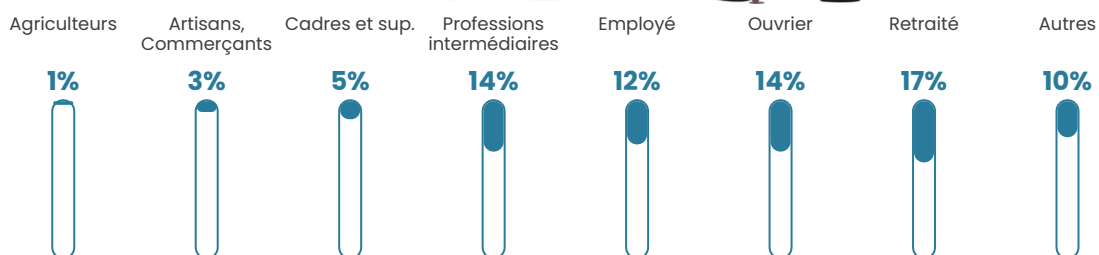

368 h/km²

Revenu moyen

23 110 €/an

Evolution du nombre d'habitants

Sources : Institut national de la statistique et des études économiques (insee) selon Les dernières parutions officielles de 2024 portant sur les années 2020, 2021 et 2022.

Tranche d'âge

Activité professionnelle

Niveau de diplôme

Composition des ménages

Profils électoraux

Premier tour

	Marine LE PEN	31.65 %
	Emmanuel MACRON	26.35 %
	Jean-Luc MÉLENCHON	16.51 %
	Éric ZEMMOUR	7.49 %
	Valérie PÉCRESSÉ	4.18 %
	Yannick JADOT	3.62 %
	Jean LASSALLE	2.91 %
	Nicolas DUPONT-AIGNAN	2.55 %
	Fabien ROUSSEL	2.09 %
	Anne HIDALGO	1.89 %
	Philippe POUTOU	0.46 %
	Nathalie ARTHAUD	0.31 %