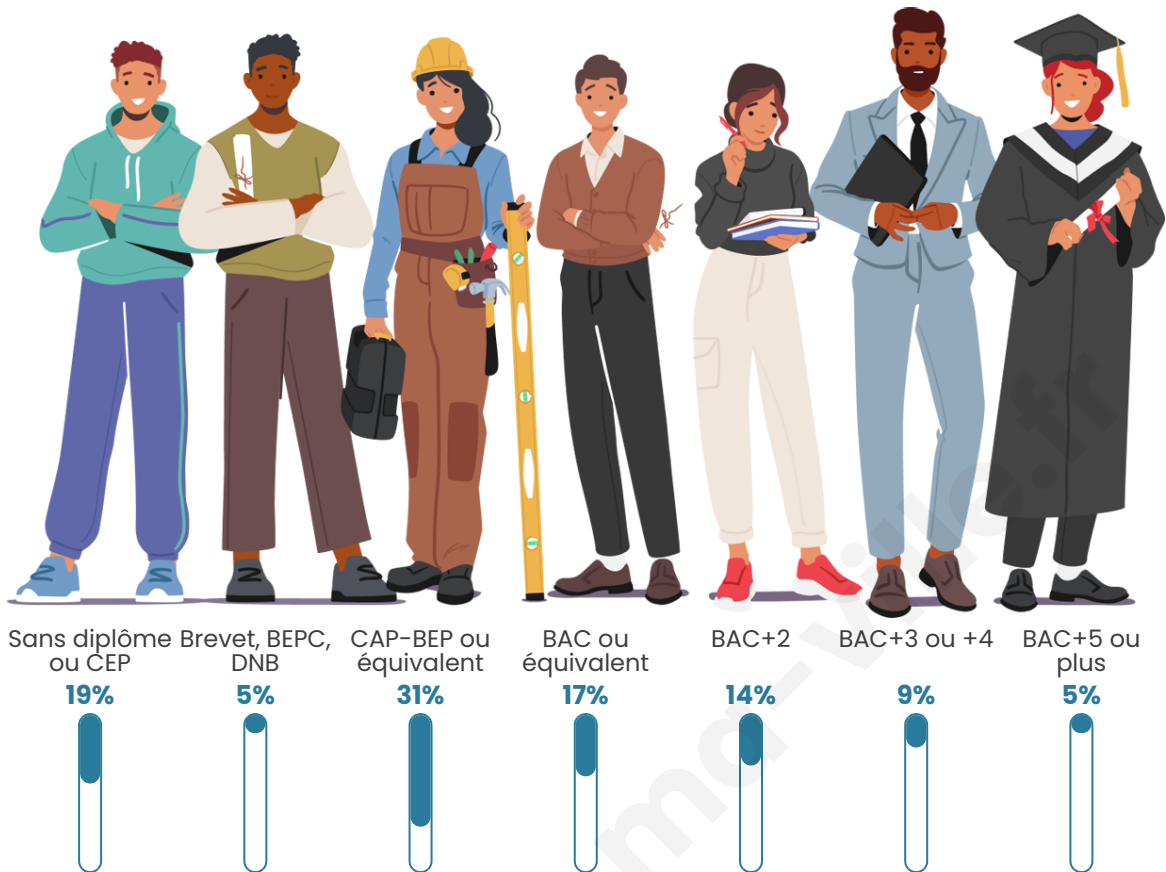

3 681

Age moyen

39 ans

Pop active

48.1%

Taux chômage

7.7%

Pop densité

Tranche d'âge

Activité professionnelle

Niveau de diplôme

Composition des ménages

Profils électoraux

Premier tour

	Marine LE PEN	31.65 %
	Emmanuel MACRON	26.35 %
	Jean-Luc MÉLENCHON	16.51 %
	Éric ZEMMOUR	7.49 %
	Valérie PÉCRESSÉ	4.18 %
	Yannick JADOT	3.62 %
	Jean LASSALLE	2.91 %
	Nicolas DUPONT-AIGNAN	2.55 %
	Fabien ROUSSEL	2.09 %
	Anne HIDALGO	1.89 %
	Philippe POUTOU	0.46 %
	Nathalie ARTHAUD	0.31 %