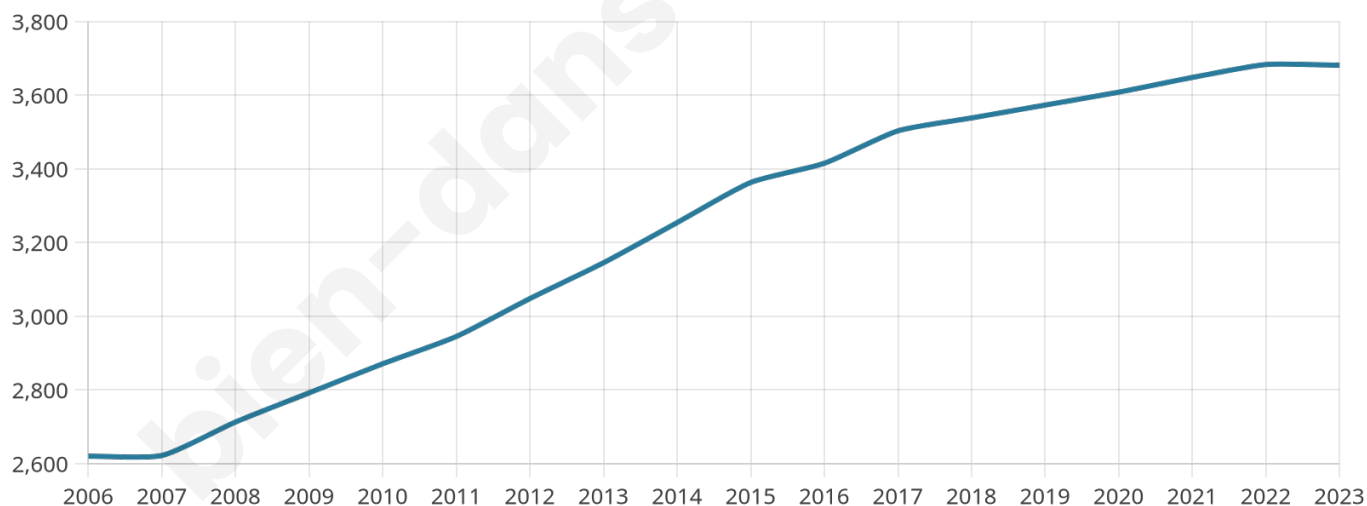

3 681

Age moyen

39 ans

Pop active

48.1%

Taux chômage

7.7%

Pop densité

368 h/km²

Revenu moyen

23 110 €/an

Evolution du nombre d'habitants

Sources : Institut national de la statistique et des études économiques (insee) selon Les dernières parutions officielles de 2024 portant sur les années 2020, 2021 et 2022.