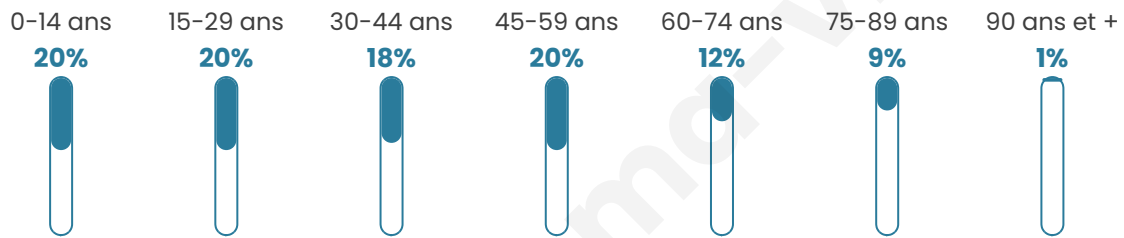

Nombre d'habitants

10 956

Age moyen

39 ans

Pop active

46%

Taux chômage

9.7%

Pop densité

2 191 h/km²

Revenu moyen

20 220 €/an

Evolution du nombre d'habitants

Sources : Institut national de la statistique et des études économiques (insee) selon Les dernières parutions officielles de 2024 portant sur les années 2020, 2021 et 2022.

Tranche d'âge

Activité professionnelle

Niveau de diplôme

Composition des ménages

Profils électoraux

Premier tour

	Jean-Luc MÉLENCHON	35.60 %
	Marine LE PEN	23.10 %
	Emmanuel MACRON	20.05 %
	Éric ZEMMOUR	6.36 %
	Yannick JADOT	2.96 %
	Valérie PÉCRESE	2.80 %
	Fabien ROUSSEL	2.62 %
	Jean LASSALLE	2.08 %
	Anne HIDALGO	1.58 %
	Nicolas DUPONT- AIGNAN	1.56 %
	Nathalie ARTHAUD	0.68 %
	Philippe POUTOU	0.63 %