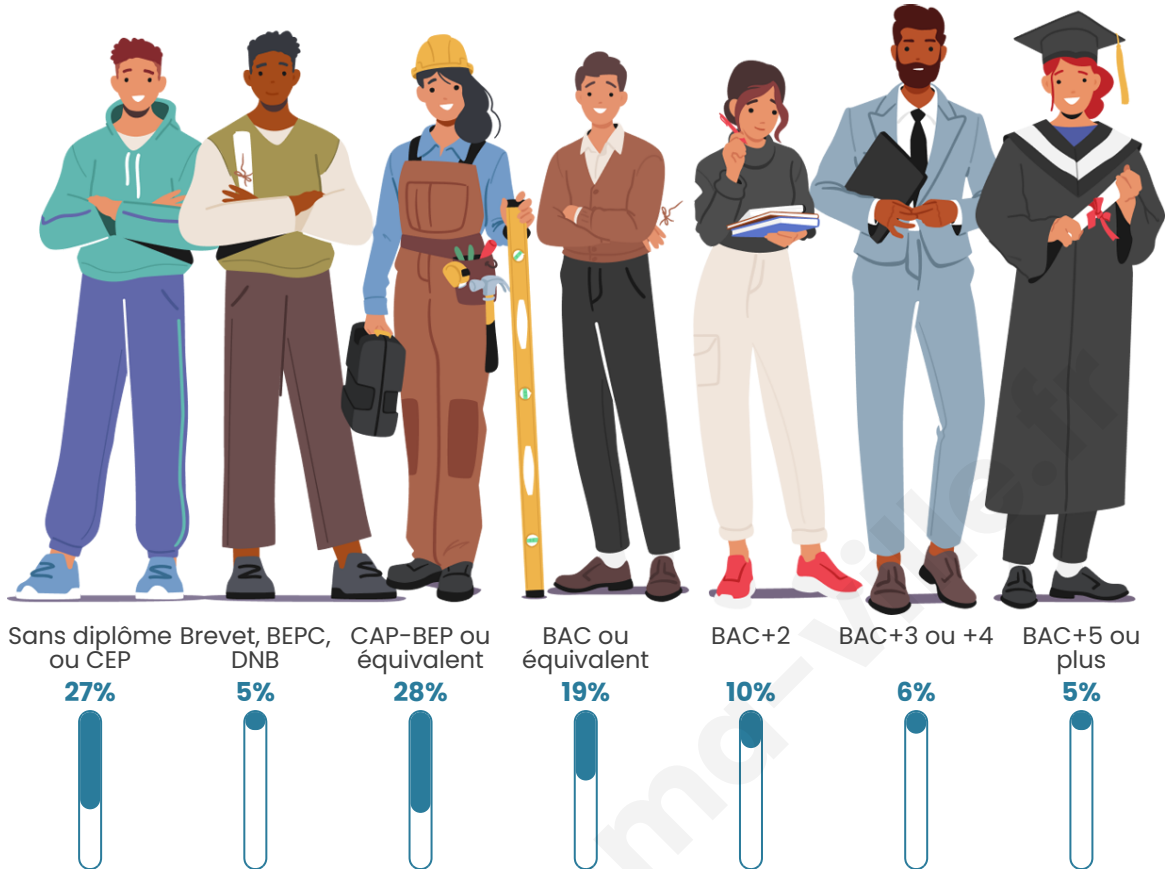

Nombre d'habitants

10 956

Age moyen

39 ans

Pop active

46%

Taux chômage

9.7%

Pop densité

2 191 h/km²

Revenu moyen

20 220 €/an

Evolution du nombre d'habitants

Sources : Institut national de la statistique et des études économiques (insee) selon Les dernières parutions officielles de 2024 portant sur les années 2020, 2021 et 2022.

Tranche d'âge

Activité professionnelle

Niveau de diplôme

Composition des ménages

Profils électoraux

Premier tour

	Jean-Luc MÉLENCHON	35.60 %
	Marine LE PEN	23.10 %
	Emmanuel MACRON	20.05 %
	Éric ZEMMOUR	6.36 %
	Yannick JADOT	2.96 %
	Valérie PÉCRESE	2.80 %
	Fabien ROUSSEL	2.62 %
	Jean LASSALLE	2.08 %
	Anne HIDALGO	1.58 %
	Nicolas DUPONT- AIGNAN	1.56 %
	Nathalie ARTHAUD	0.68 %
	Philippe POUTOU	0.63 %