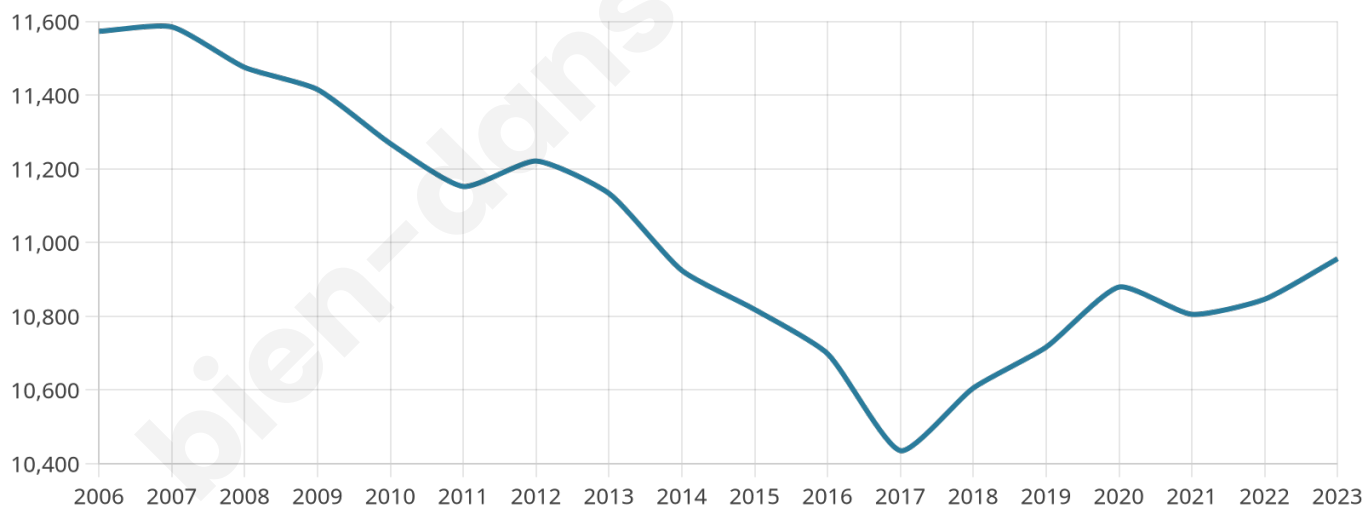

Nombre d'habitants

10 956

Age moyen

39 ans

Pop active

46%

Taux chômage

9.7%

Pop densité

2 191 h/km²

Revenu moyen

20 220 €/an

Evolution du nombre d'habitants

Sources : Institut national de la statistique et des études économiques (insee) selon Les dernières parutions officielles de 2024 portant sur les années 2020, 2021 et 2022.

Tranche d'âge

Activité professionnelle

Niveau de diplôme

Composition des ménages

Profils électoraux

Premier tour

	Jean-Luc MÉLENCHON	35.60 %
	Marine LE PEN	23.10 %
	Emmanuel MACRON	20.05 %
	Éric ZEMMOUR	6.36 %
	Yannick JADOT	2.96 %
	Valérie PÉCRESE	2.80 %
	Fabien ROUSSEL	2.62 %
	Jean LASSALLE	2.08 %
	Anne HIDALGO	1.58 %
	Nicolas DUPONT- AIGNAN	1.56 %
	Nathalie ARTHAUD	0.68 %
	Philippe POUTOU	0.63 %