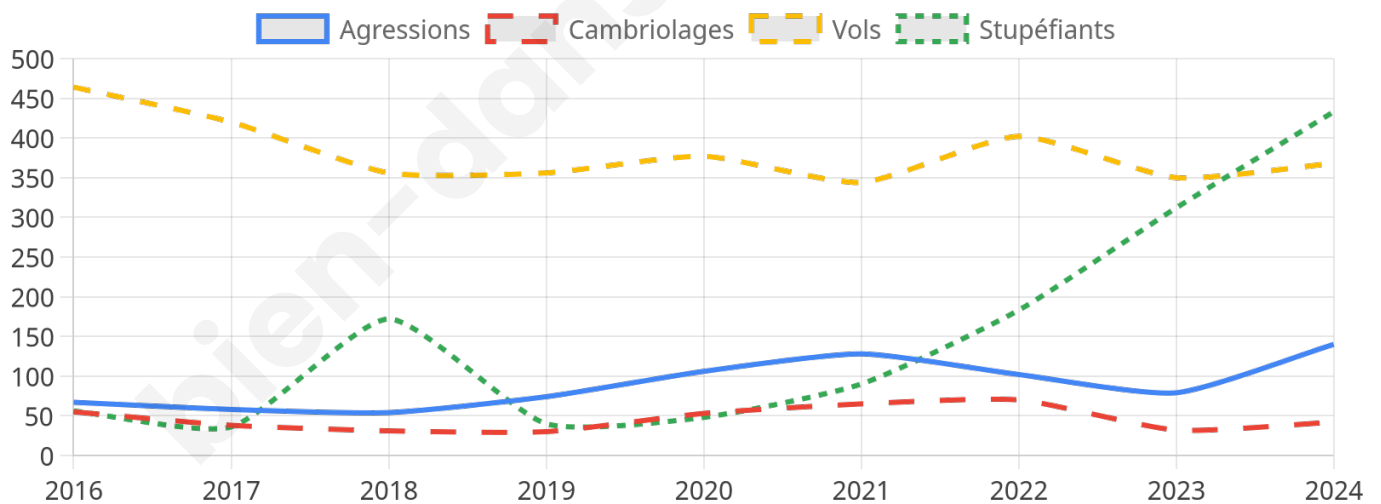

6 499 inscrits

Participation : 69.38%

Votes blancs : 1.26%

Votes nuls : 0.42%

Second tour

	Emmanuel MACRON	58,28 %
	Marine LE PEN	41,72 %

6 502 inscrits

Participation : 63.78%

Votes blancs : 6.82%

Votes nuls : 1.78%

Sécurité

Agressions physiques / sexuelles

140

Cambriolages

42

Vols / dégradations

368

Stupéfiants

433

Evolution du nombre d'infractions

Pour comparer

(en proportion du nombre d'habitants)

Sources : Bases statistiques communale, départementale et régionale de la délinquance enregistrée par la police et la gendarmerie nationales selon les dernières parutions officielles de 2025 portant sur l'année 2024 ([data.gouv](https://data.gouv.fr)).