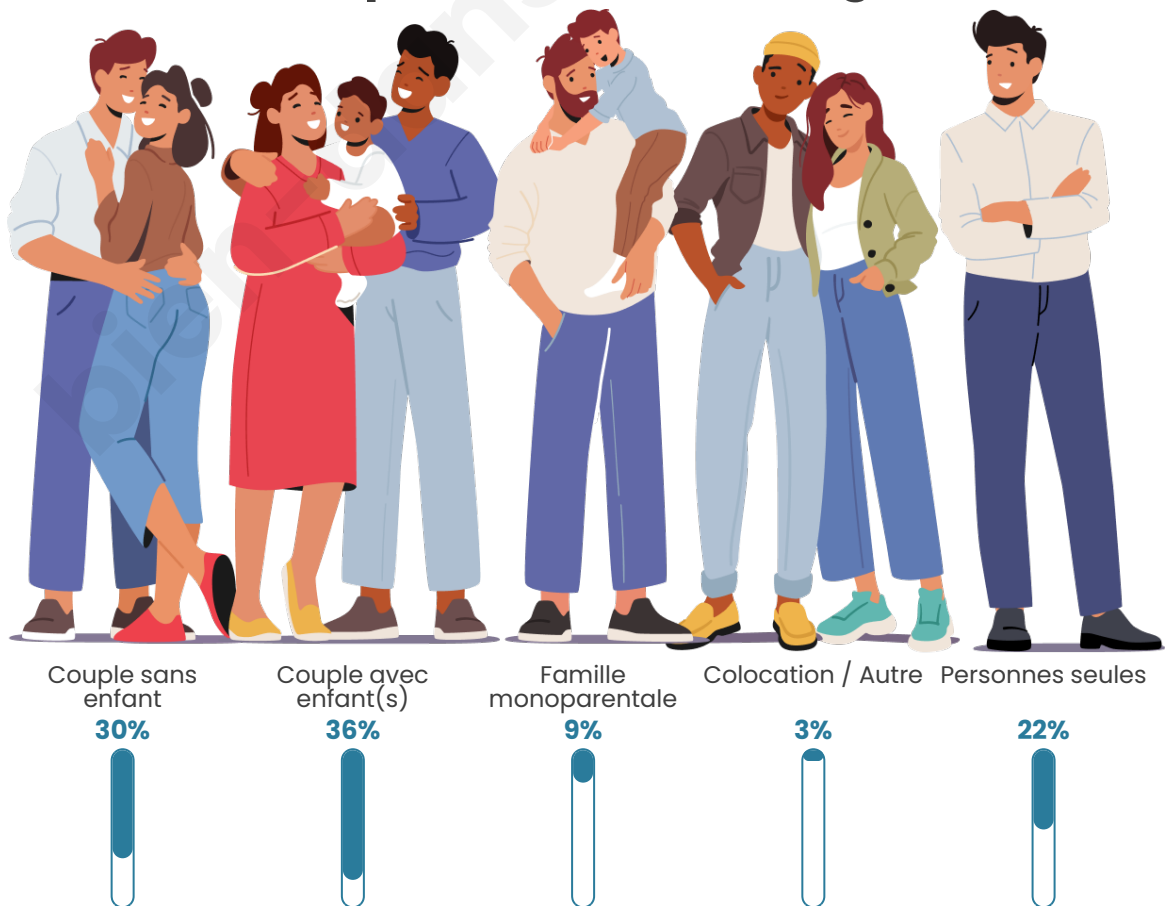

Nombre d'habitants

10 956

Age moyen

39 ans

Pop active

46%

Taux chômage

9.7%

Tranche d'âge

Activité professionnelle

Niveau de diplôme

Composition des ménages

Profils électoraux

Premier tour

	Jean-Luc MÉLENCHON	35.60 %
	Marine LE PEN	23.10 %
	Emmanuel MACRON	20.05 %
	Éric ZEMMOUR	6.36 %
	Yannick JADOT	2.96 %
	Valérie PÉCRESE	2.80 %
	Fabien ROUSSEL	2.62 %
	Jean LASSALLE	2.08 %
	Anne HIDALGO	1.58 %
	Nicolas DUPONT- AIGNAN	1.56 %
	Nathalie ARTHAUD	0.68 %
	Philippe POUTOU	0.63 %