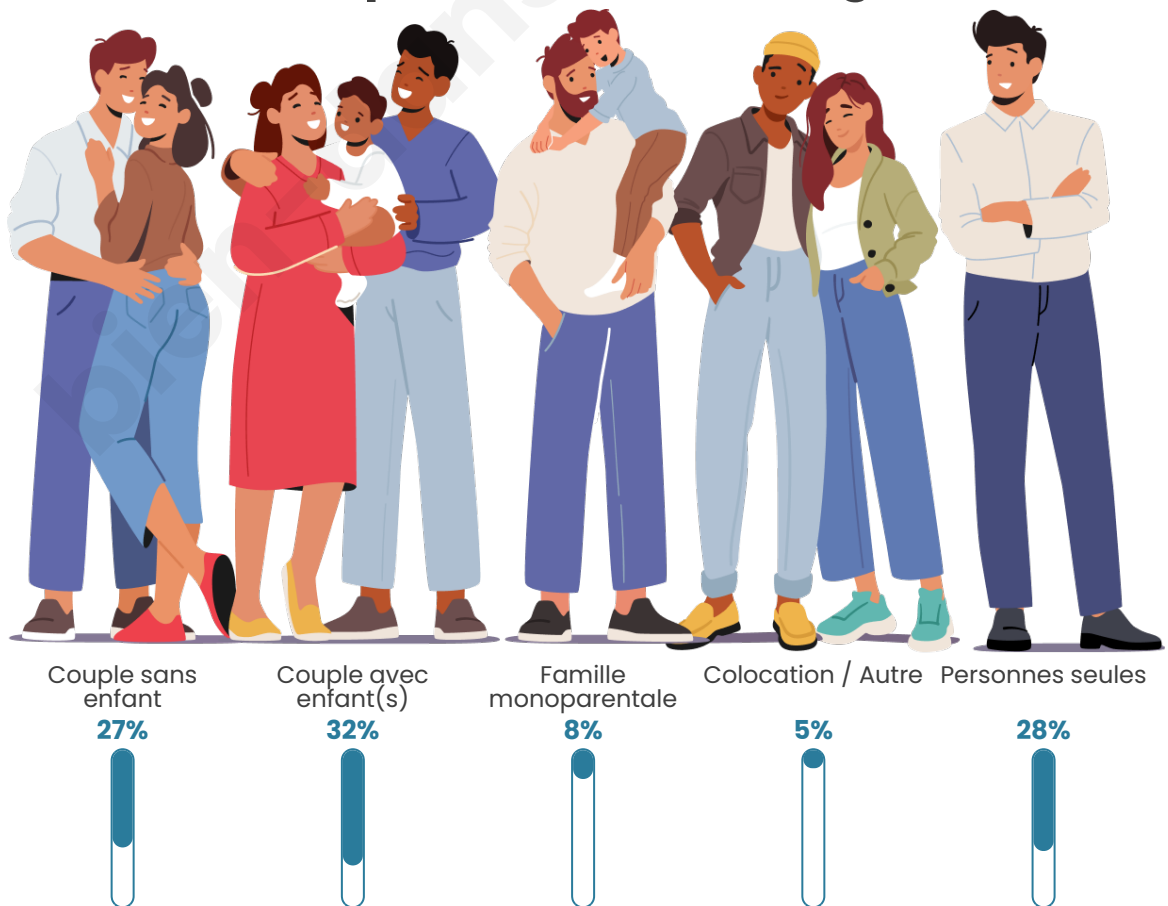

Tranche d'âge

Activité professionnelle

Niveau de diplôme

Composition des ménages

Profils électoraux

Premier tour

	Marine LE PEN	31.03 %
	Jean-Luc MÉLENCHON	25.22 %
	Emmanuel MACRON	20.91 %
	Éric ZEMMOUR	7.54 %
	Valérie PÉCRESE	3.77 %
	Yannick JADOT	3.66 %
	Jean LASSALLE	2.48 %
	Nicolas DUPONT-AIGNAN	2.05 %
	Fabien ROUSSEL	1.29 %
	Anne HIDALGO	1.19 %
	Nathalie ARTHAUD	0.43 %
	Philippe POUTOU	0.43 %