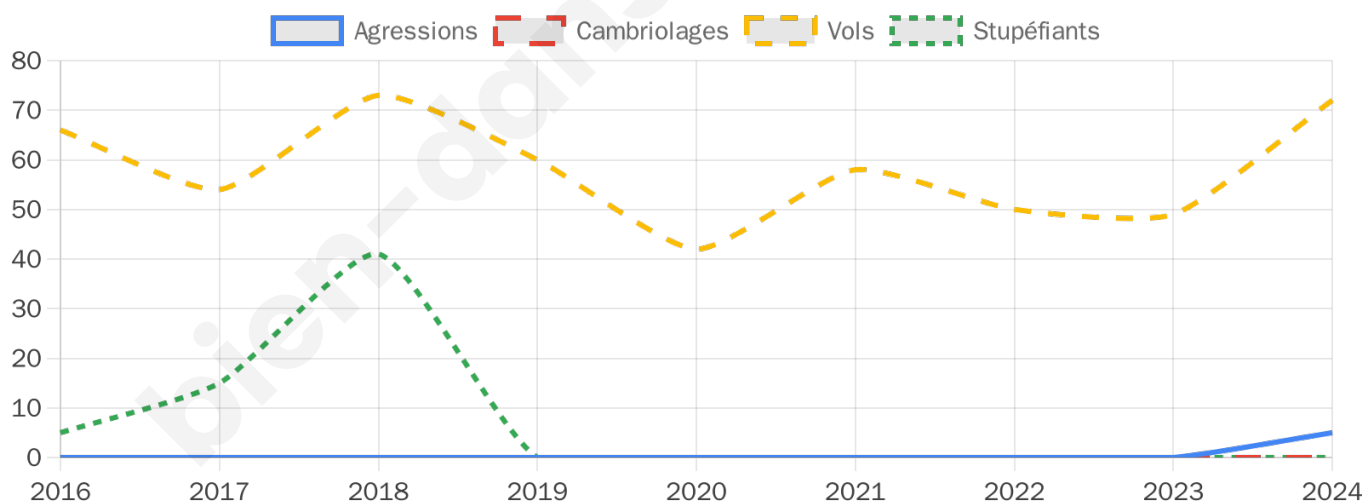

1 275 inscrits

Participation : 73.96%

Votes blancs : 1.17%

Votes nuls : 0.42%

Second tour

	Emmanuel MACRON	47,09 %
	Marine LE PEN	52,91 %

1 276 inscrits

Participation : 70.14%

Votes blancs : 4.58%

Votes nuls : 1.23%

Sécurité

Agressions physiques / sexuelles

5

Cambriolages

0

Vols / dégradations

72

Stupéfiants

0

Evolution du nombre d'infractions

Pour comparer

(en proportion du nombre d'habitants)

■ Ville ■ Département ■ Région

Sources : Bases statistiques communale, départementale et régionale de la délinquance enregistrée par la police et la gendarmerie nationales selon les dernières parutions officielles de 2025 portant sur l'année 2024 ([data.gouv](https://data.gouv.fr)).