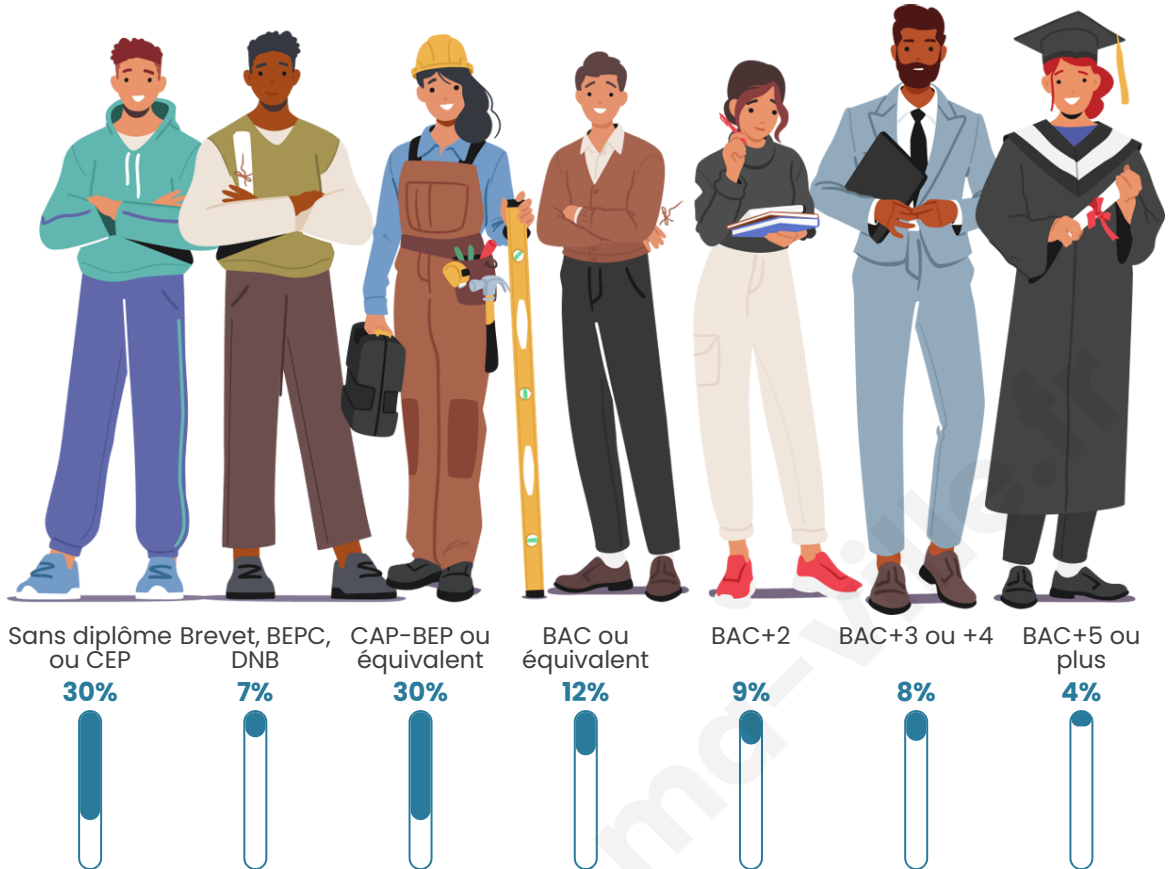

2 124

Age moyen

44 ans

Pop active

42%

Taux chômage

9.3%

Pop densité

Tranche d'âge

Activité professionnelle

Niveau de diplôme

Composition des ménages

Profils électoraux

Premier tour

	Marine LE PEN	31.03 %
	Jean-Luc MÉLENCHON	25.22 %
	Emmanuel MACRON	20.91 %
	Éric ZEMMOUR	7.54 %
	Valérie PÉCRESE	3.77 %
	Yannick JADOT	3.66 %
	Jean LASSALLE	2.48 %
	Nicolas DUPONT-AIGNAN	2.05 %
	Fabien ROUSSEL	1.29 %
	Anne HIDALGO	1.19 %
	Nathalie ARTHAUD	0.43 %
	Philippe POUTOU	0.43 %