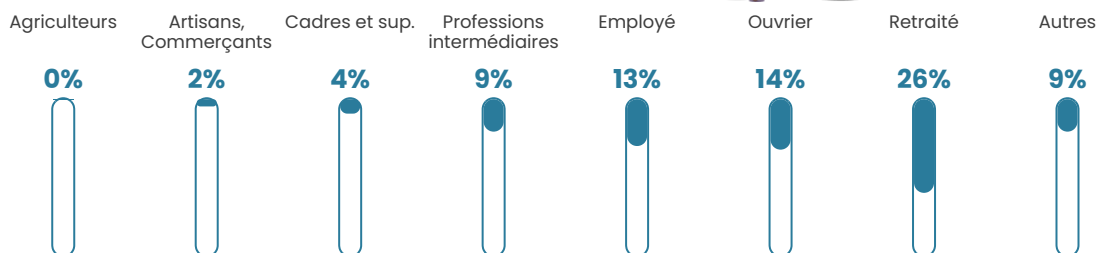

2 124 h/km²

Revenu moyen

20 090 €/an

Evolution du nombre d'habitants

Sources : Institut national de la statistique et des études économiques (insee) selon Les dernières parutions officielles de 2024 portant sur les années 2020, 2021 et 2022.

Tranche d'âge

Activité professionnelle

Niveau de diplôme

Composition des ménages

Profils électoraux

Premier tour

	Marine LE PEN	31.03 %
	Jean-Luc MÉLENCHON	25.22 %
	Emmanuel MACRON	20.91 %
	Éric ZEMMOUR	7.54 %
	Valérie PÉCRESE	3.77 %
	Yannick JADOT	3.66 %
	Jean LASSALLE	2.48 %
	Nicolas DUPONT-AIGNAN	2.05 %
	Fabien ROUSSEL	1.29 %
	Anne HIDALGO	1.19 %
	Nathalie ARTHAUD	0.43 %
	Philippe POUTOU	0.43 %