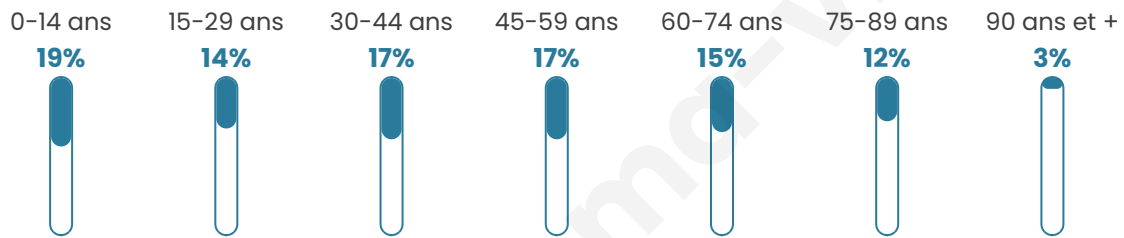

2 124

Age moyen

44 ans

Pop active

42%

Taux chômage

9.3%

Pop densité

2 124 h/km²

Revenu moyen

20 090 €/an

Evolution du nombre d'habitants

Sources : Institut national de la statistique et des études économiques (insee) selon Les dernières parutions officielles de 2024 portant sur les années 2020, 2021 et 2022.

Tranche d'âge

Activité professionnelle

Niveau de diplôme

Composition des ménages

Profils électoraux

Premier tour

	Marine LE PEN	31.03 %
	Jean-Luc MÉLENCHON	25.22 %
	Emmanuel MACRON	20.91 %
	Éric ZEMMOUR	7.54 %
	Valérie PÉCRESE	3.77 %
	Yannick JADOT	3.66 %
	Jean LASSALLE	2.48 %
	Nicolas DUPONT-AIGNAN	2.05 %
	Fabien ROUSSEL	1.29 %
	Anne HIDALGO	1.19 %
	Nathalie ARTHAUD	0.43 %
	Philippe POUTOU	0.43 %

1 275 inscrits

Participation : 73.96%

Votes blancs : 1.17%

Votes nuls : 0.42%

Second tour

	Emmanuel MACRON	47,09 %
	Marine LE PEN	52,91 %

1 276 inscrits

Participation : 70.14%