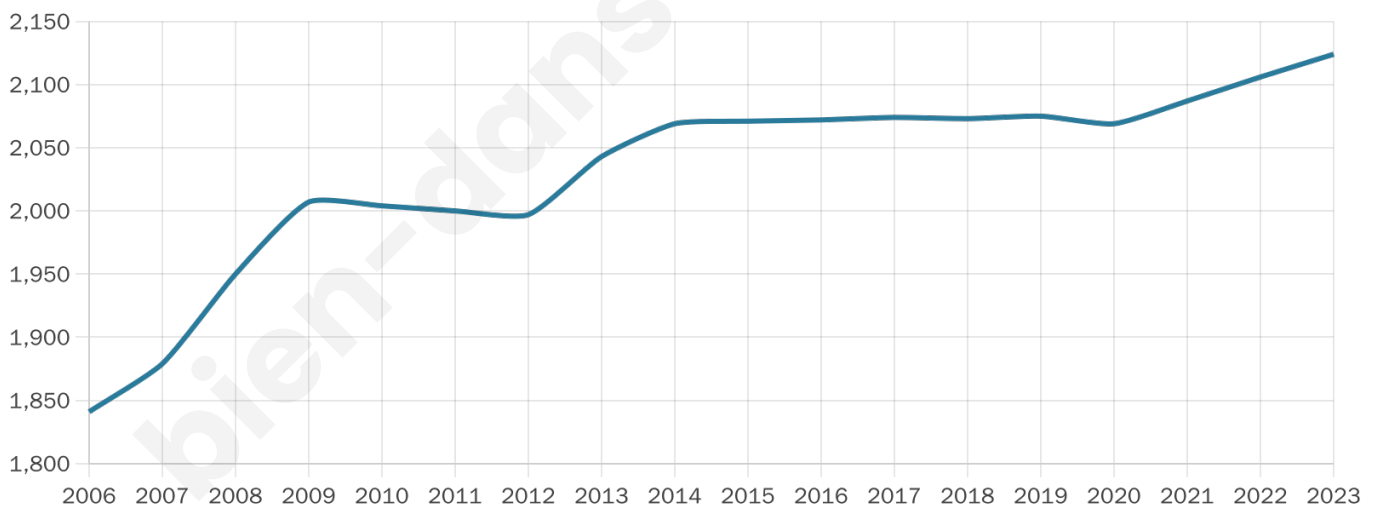

Version web

Ville de Le Pont-de- Beauvoisin

Présenté par

BIEN dans
ma **VILLE** 

Sommaire

Situation géographique	3
Statistiques sur la population	4
Evolution du nombre d'habitants	4
Tranche d'âge	5
0-14 ans	5
15-29 ans	5
30-44 ans	5
45-59 ans	5
60-74 ans	5
75-89 ans	5
90 ans et +	5
Activité professionnelle	5
Agriculteurs	5
Artisans, Commerçants	5
Cadres et sup.	5
Professions intermédiaires	5
Employé	5
Ouvrier	5
Retraité	5
Autres	5
Niveau de diplôme	6
Sans diplôme ou CEP	6
Brevet, BEPC, DNB	6
CAP-BEP ou équivalent	6
BAC ou équivalent	6
BAC+2	6
BAC+3 ou +4	6
BAC+5 ou plus	6
Composition des ménages	6
Couple sans enfant	6
Couple avec enfant(s)	6
Famille monoparentale	6
Colocation / Autre	6
Personnes seules	6
Profils électoraux	7
Premier tour	7
Sécurité	8
Evolution du nombre d'infractions	8
Pour comparer	9
Services à la population	10
Commerce	10
Éducation	10
Villes autour de Le Pont-de-Beauvoisin	12
Avis sur la ville de Le Pont-de-Beauvoisin	13
Moyenne par critère	13
Villes autour de Le Pont-de-Beauvoisin	13
Répartition des avis par note	13
Répartition des avis par note	13

2 124

Age moyen

44 ans

Pop active

42%

Taux chômage

9.3%

Pop densité

2 124 h/km²

Revenu moyen

20 090 €/an

Evolution du nombre d'habitants

Sources : Institut national de la statistique et des études économiques (insee) selon Les dernières parutions officielles de 2024 portant sur les années 2020, 2021 et 2022.