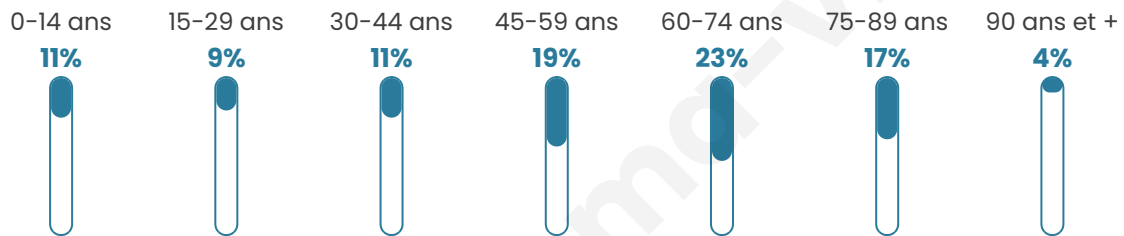

# Statistiques sur la population

Nombre d'habitants

**1 669**

Age moyen

**53 ans**

Pop active

**34.5%**

Taux chômage

**6%**

Pop densité

**209 h/km<sup>2</sup>**

Revenu moyen

**21 110 €/an**

## Evolution du nombre d'habitants

Sources : Institut national de la statistique et des études économiques (insee) selon Les dernières parutions officielles de 2024 portant sur les années 2020, 2021 et 2022.

## Tranche d'âge