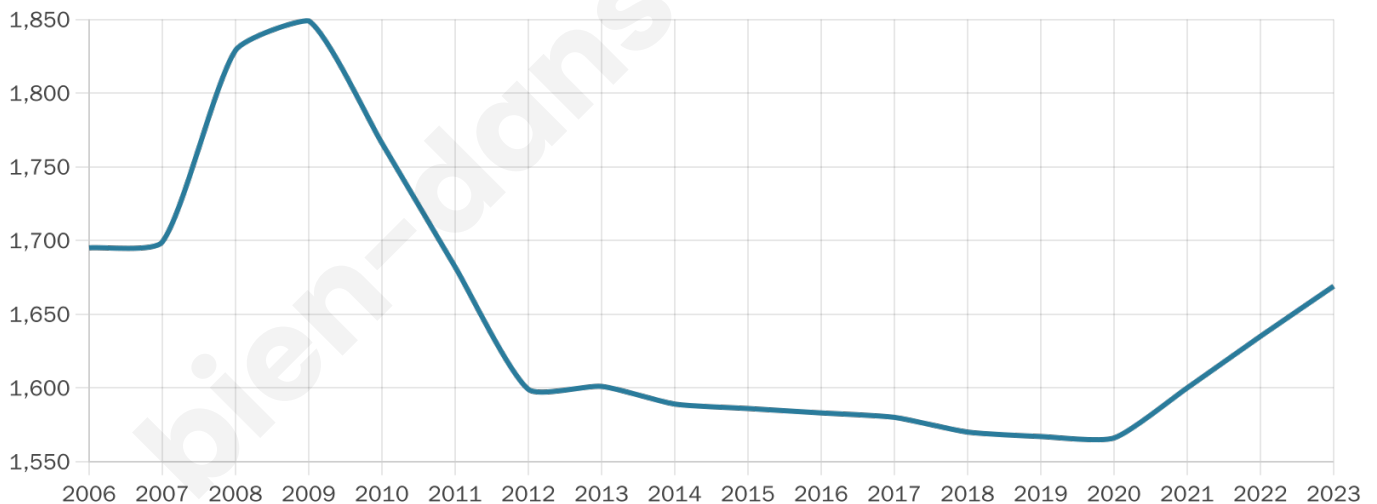

# Statistiques sur la population

Nombre d'habitants

**1 669**

Age moyen

**53 ans**

Pop active

**34.5%**

Taux chômage

**6%**

Pop densité

**209 h/km<sup>2</sup>**

Revenu moyen

**21 110 €/an**

## Evolution du nombre d'habitants

Sources : Institut national de la statistique et des études économiques (insee) selon Les dernières parutions officielles de 2024 portant sur les années 2020, 2021 et 2022.