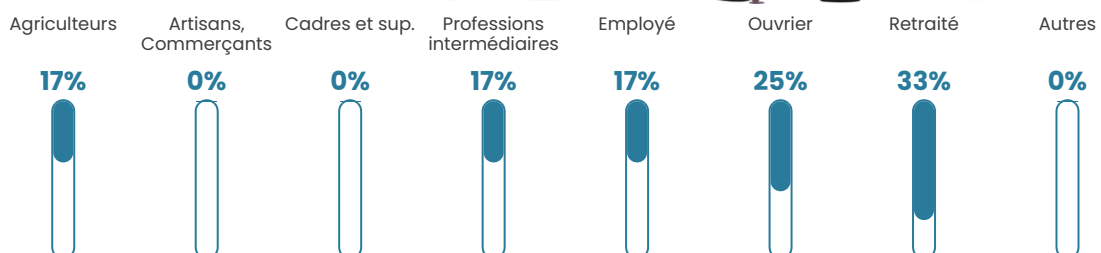

20 h/km²

Revenu moyen

NC

Evolution du nombre d'habitants

Sources : Institut national de la statistique et des études économiques (insee) selon Les dernières parutions officielles de 2024 portant sur les années 2020, 2021 et 2022.

Tranche d'âge

Activité professionnelle

Niveau de diplôme

Composition des ménages

Profils électoraux

Premier tour

	Marine LE PEN	32.00 %
	Jean-Luc MÉLENCHON	18.00 %
	Emmanuel MACRON	14.00 %
	Éric ZEMMOUR	10.00 %
	Valérie PÉCRESSÉ	8.00 %
	Jean LASSALLE	6.00 %
	Yannick JADOT	6.00 %
	Nicolas DUPONT-AIGNAN	4.00 %
	Fabien ROUSSEL	2.00 %
	Nathalie ARTHAUD	0.00 %
	Anne HIDALGO	0.00 %
	Philippe POUTOU	0.00 %