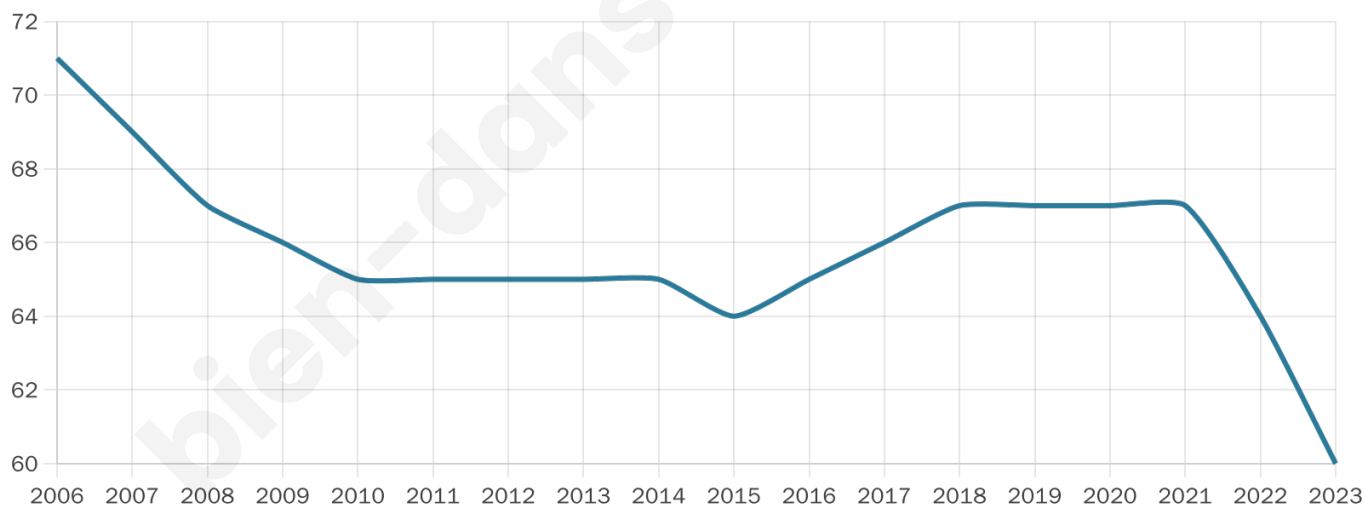

Statistiques sur la population

Nombre d'habitants

60

Age moyen

47 ans

Pop active

51.7%

Taux chômage

14.6%

Pop densité

20 h/km²

Revenu moyen

NC

Evolution du nombre d'habitants

Sources : Institut national de la statistique et des études économiques (insee) selon Les dernières parutions officielles de 2024 portant sur les années 2020, 2021 et 2022.