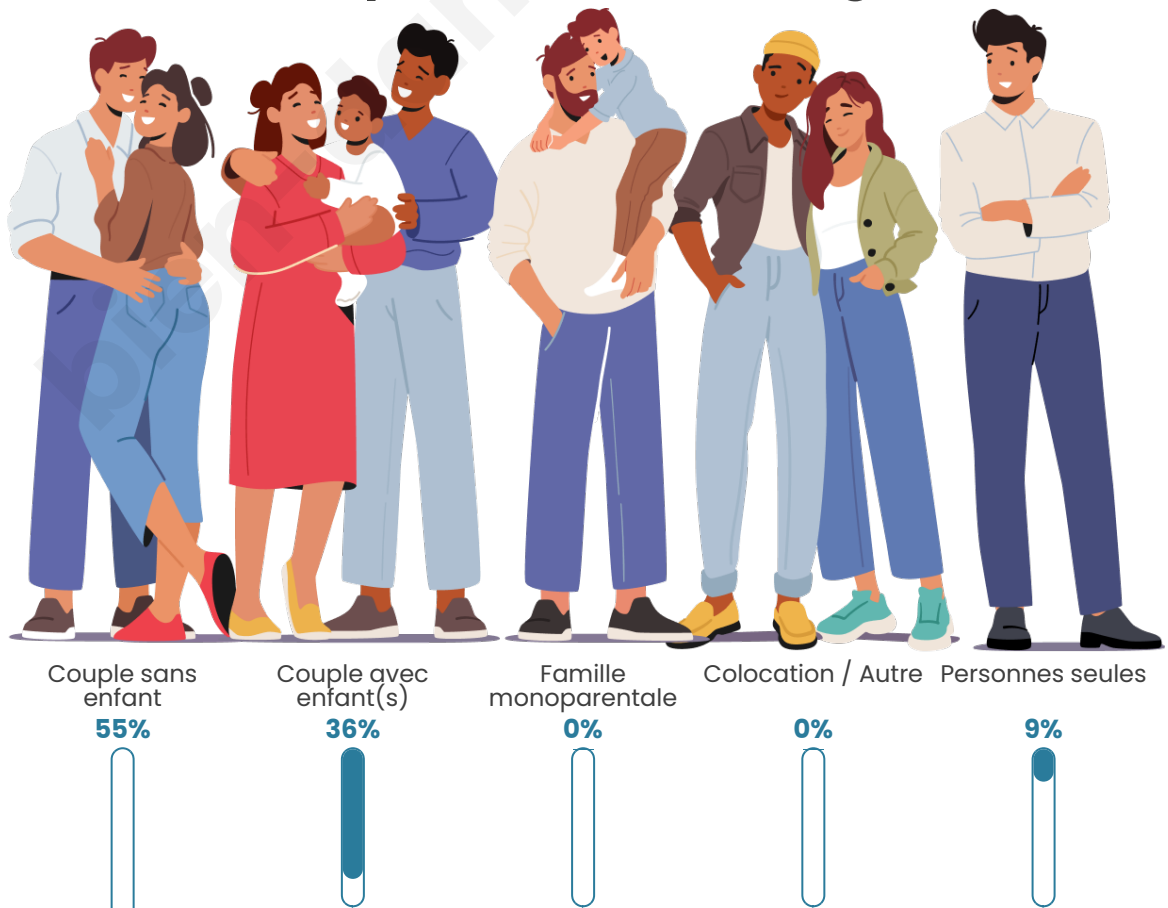

Tranche d'âge

Activité professionnelle

Niveau de diplôme

Composition des ménages

Profils électoraux

Premier tour

	Marine LE PEN	32.00 %
	Jean-Luc MÉLENCHON	18.00 %
	Emmanuel MACRON	14.00 %
	Éric ZEMMOUR	10.00 %
	Valérie PÉCRESSÉ	8.00 %
	Jean LASSALLE	6.00 %
	Yannick JADOT	6.00 %
	Nicolas DUPONT-AIGNAN	4.00 %
	Fabien ROUSSEL	2.00 %
	Nathalie ARTHAUD	0.00 %
	Anne HIDALGO	0.00 %
	Philippe POUTOU	0.00 %