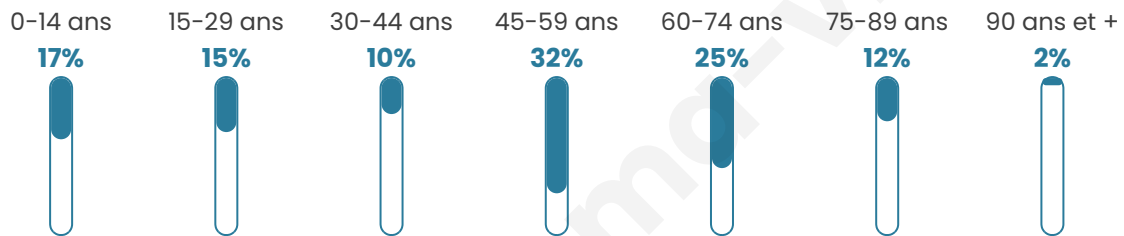

60

Age moyen

47 ans

Pop active

51.7%

Taux chômage

14.6%

Pop densité

20 h/km²

Revenu moyen

NC

Evolution du nombre d'habitants

Sources : Institut national de la statistique et des études économiques (insee) selon Les dernières parutions officielles de 2024 portant sur les années 2020, 2021 et 2022.

Tranche d'âge

Activité professionnelle

Niveau de diplôme

Composition des ménages

Profils électoraux

Premier tour

	Marine LE PEN	32.00 %
	Jean-Luc MÉLENCHON	18.00 %
	Emmanuel MACRON	14.00 %
	Éric ZEMMOUR	10.00 %
	Valérie PÉCRESSÉ	8.00 %
	Jean LASSALLE	6.00 %
	Yannick JADOT	6.00 %
	Nicolas DUPONT-AIGNAN	4.00 %
	Fabien ROUSSEL	2.00 %
	Nathalie ARTHAUD	0.00 %
	Anne HIDALGO	0.00 %
	Philippe POUTOU	0.00 %