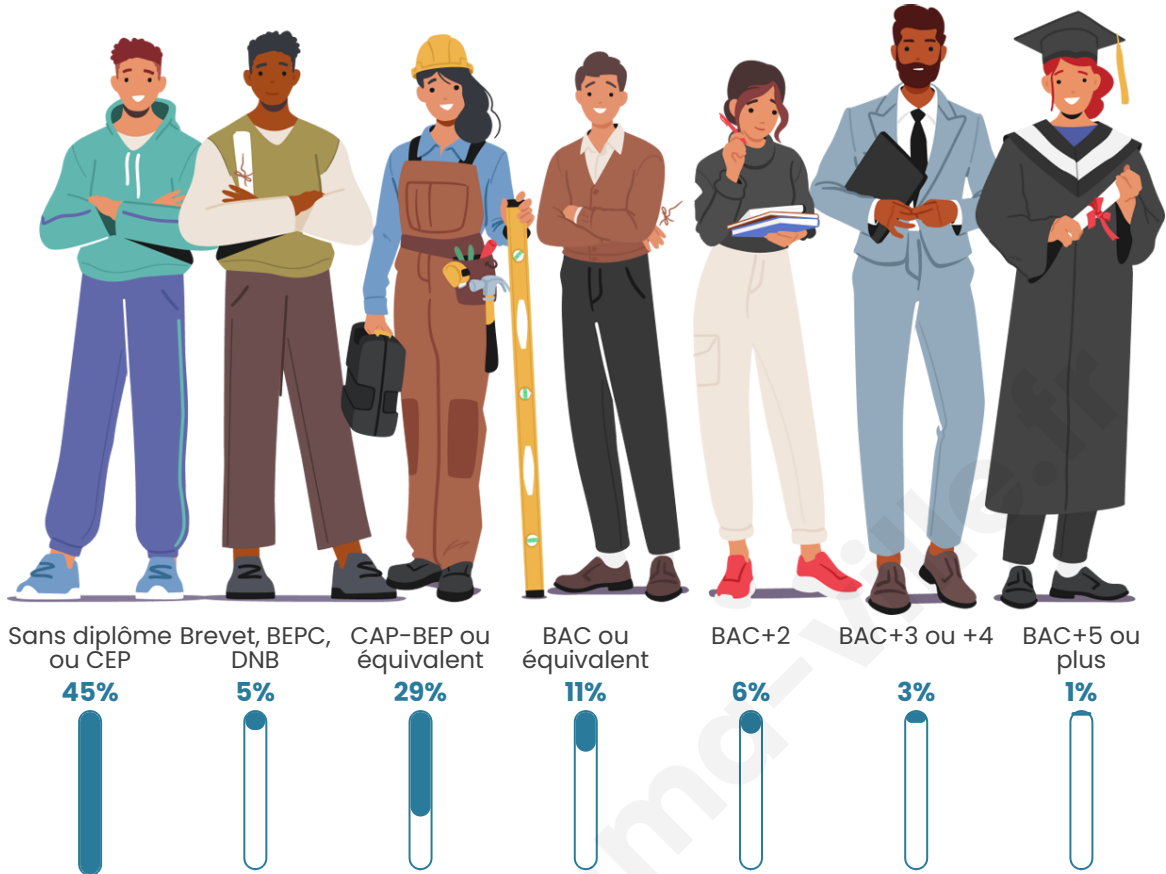

49 ans

Pop active

36.6%

Taux chômage

12.4%

Pop densité

195 h/km²

Revenu moyen

Tranche d'âge

Activité professionnelle

Niveau de diplôme

Composition des ménages

Profils électoraux

Premier tour

	Marine LE PEN	39.86 %
	Emmanuel MACRON	23.91 %
	Jean-Luc MÉLENCHON	16.67 %
	Éric ZEMMOUR	4.71 %
	Yannick JADOT	2.90 %
	Valérie PÉCRESE	2.54 %
	Fabien ROUSSEL	2.17 %
	Philippe POUTOU	1.81 %
	Jean LASSALLE	1.45 %
	Anne HIDALGO	1.45 %
	Nicolas DUPONT- AIGNAN	1.45 %
	Nathalie ARTHAUD	1.09 %