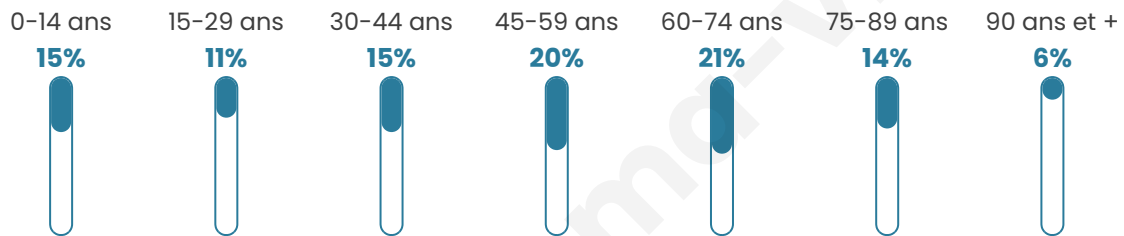

Situation géographique

i Informations clés

- **Région** : Normandie
- **Département** : Eure
- **Code postal** : 27290
- **Superficie** : 3 km²

Statistiques sur la population

Nombre d'habitants

584

Age moyen

49 ans

Pop active

36.6%

Taux chômage

12.4%

Pop densité

195 h/km²

Revenu moyen

Tranche d'âge

Activité professionnelle

Niveau de diplôme

Composition des ménages

Profils électoraux

Premier tour

	Marine LE PEN	39.86 %
	Emmanuel MACRON	23.91 %
	Jean-Luc MÉLENCHON	16.67 %
	Éric ZEMMOUR	4.71 %
	Yannick JADOT	2.90 %
	Valérie PÉCRESE	2.54 %
	Fabien ROUSSEL	2.17 %
	Philippe POUTOU	1.81 %
	Jean LASSALLE	1.45 %
	Anne HIDALGO	1.45 %
	Nicolas DUPONT- AIGNAN	1.45 %
	Nathalie ARTHAUD	1.09 %