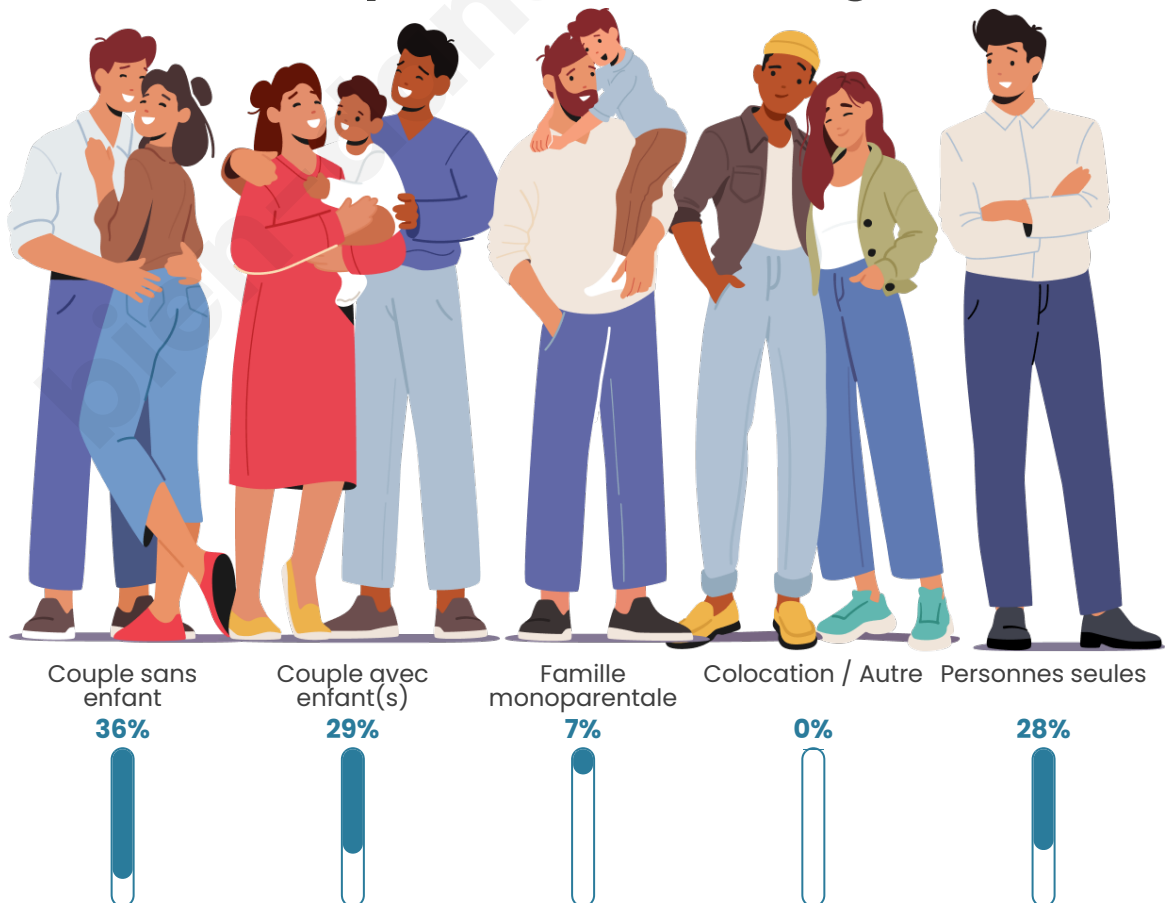

Tranche d'âge

Activité professionnelle

Niveau de diplôme

Composition des ménages

Profils électoraux

Premier tour

	Marine LE PEN	39.86 %
	Emmanuel MACRON	23.91 %
	Jean-Luc MÉLENCHON	16.67 %
	Éric ZEMMOUR	4.71 %
	Yannick JADOT	2.90 %
	Valérie PÉCRESE	2.54 %
	Fabien ROUSSEL	2.17 %
	Philippe POUTOU	1.81 %
	Jean LASSALLE	1.45 %
	Anne HIDALGO	1.45 %
	Nicolas DUPONT- AIGNAN	1.45 %
	Nathalie ARTHAUD	1.09 %