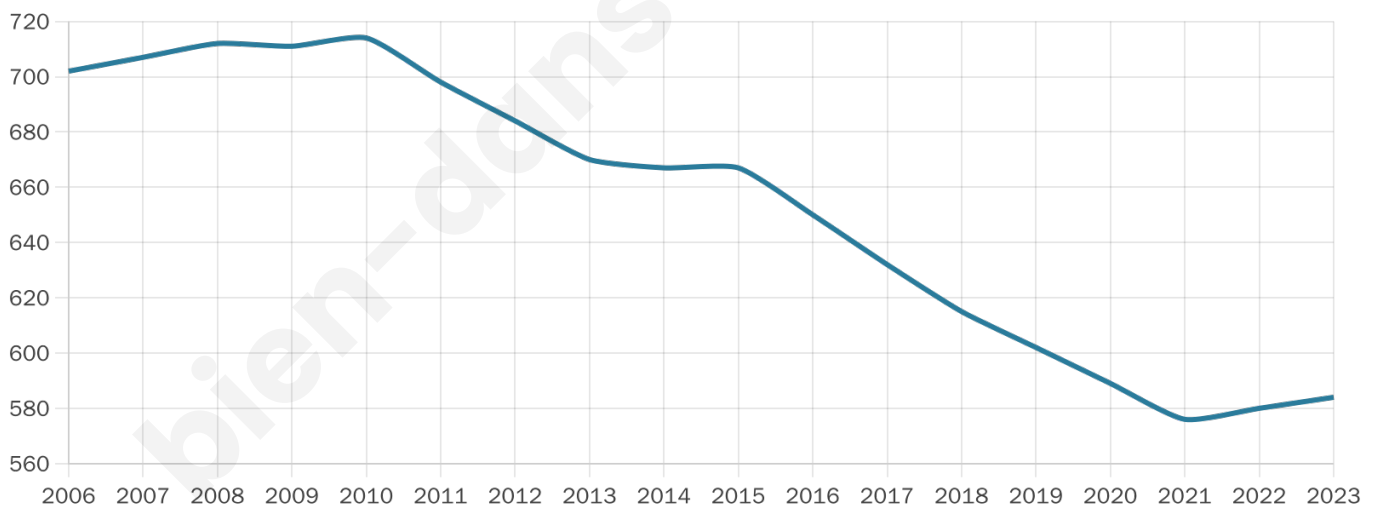

Situation géographique

i Informations clés

- **Région** : Normandie
- **Département** : Eure
- **Code postal** : 27290
- **Superficie** : 3 km²

Statistiques sur la population

Nombre d'habitants

584

Age moyen

49 ans

Pop active

36.6%

Taux chômage

12.4%

Pop densité

195 h/km²

Revenu moyen

19 750 €/an

Evolution du nombre d'habitants

Sources : Institut national de la statistique et des études économiques (insee) selon Les dernières parutions officielles de 2024 portant sur les années 2020, 2021 et 2022.