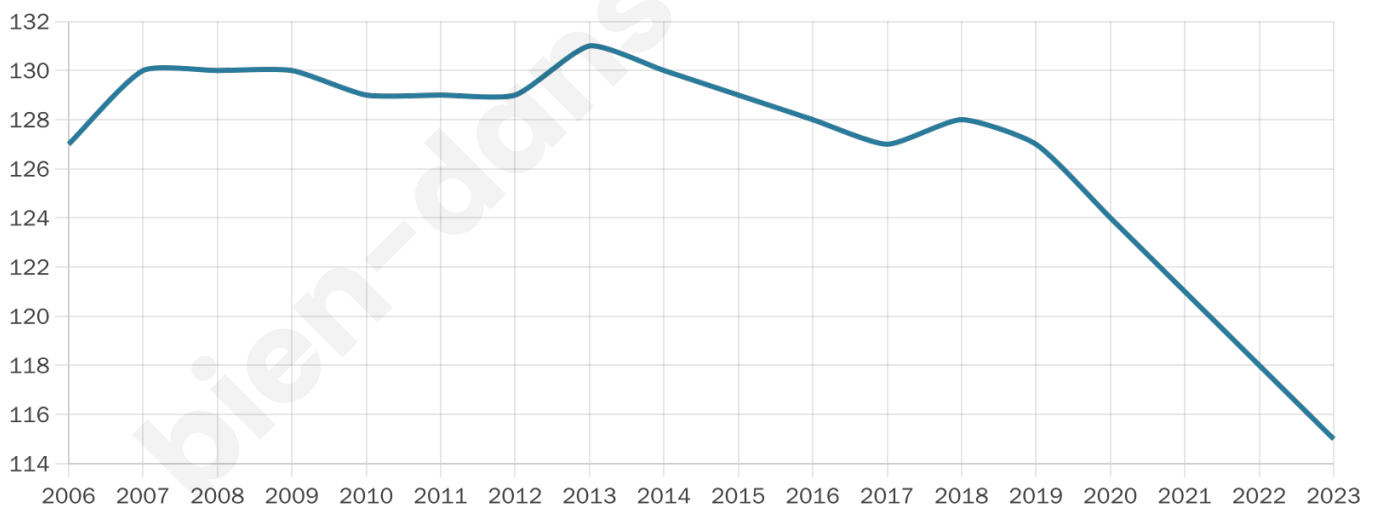

43 ans

Pop active

57.4%

Taux chômage

6.3%

Pop densité

38 h/km²

Revenu moyen

21 710 €/an

Evolution du nombre d'habitants

Sources : Institut national de la statistique et des études économiques (insee) selon Les dernières parutions officielles de 2024 portant sur les années 2020, 2021 et 2022.