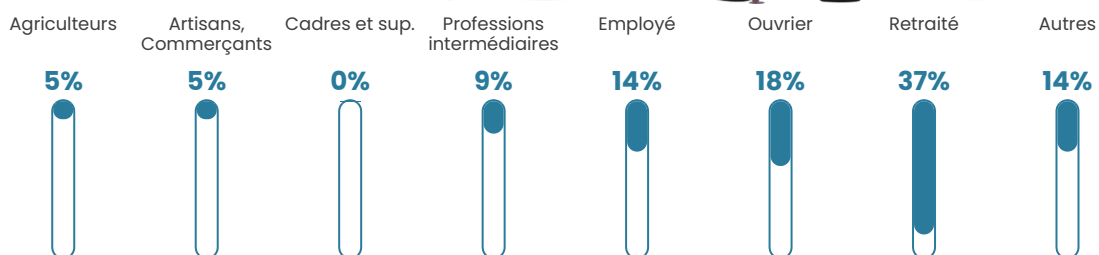

43 ans

Pop active

57.4%

Taux chômage

6.3%

Pop densité

38 h/km²

Revenu moyen

21 710 €/an

Evolution du nombre d'habitants

Sources : Institut national de la statistique et des études économiques (insee) selon Les dernières parutions officielles de 2024 portant sur les années 2020, 2021 et 2022.

Tranche d'âge

Activité professionnelle

Niveau de diplôme

Composition des ménages

Profils électoraux

Premier tour

	Marine LE PEN	63.89 %
	Jean-Luc MÉLENCHON	13.89 %
	Emmanuel MACRON	8.33 %
	Éric ZEMMOUR	4.17 %
	Valérie PÉCRESSÉ	2.78 %
	Nathalie ARTHAUD	1.39 %
	Jean LASSALLE	1.39 %
	Yannick JADOT	1.39 %
	Philippe POUTOU	1.39 %
	Nicolas DUPONT- AIGNAN	1.39 %
	Fabien ROUSSEL	0.00 %
	Anne HIDALGO	0.00 %