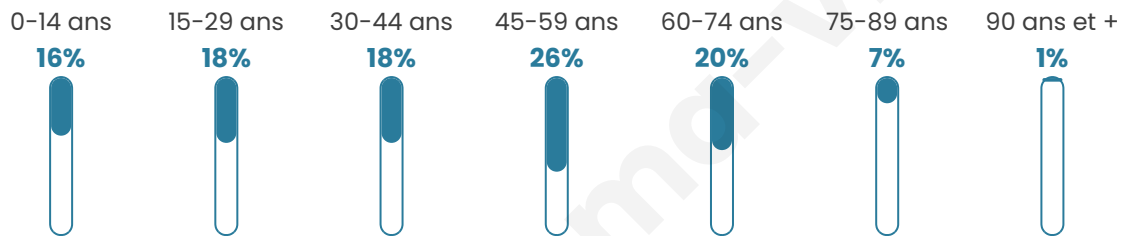

Situation géographique

i Informations clés

- **Région** : Hauts-de-France
- **Département** : Aisne
- **Code postal** : 02160
- **Superficie** : 3 km²

Statistiques sur la population

Nombre d'habitants

115

Age moyen

43 ans

Pop active

57.4%

Taux chômage

6.3%

Pop densité

38 h/km²

Revenu moyen

Tranche d'âge

Activité professionnelle

Niveau de diplôme

Composition des ménages

Profils électoraux

Premier tour

	Marine LE PEN	63.89 %
	Jean-Luc MÉLENCHON	13.89 %
	Emmanuel MACRON	8.33 %
	Éric ZEMMOUR	4.17 %
	Valérie PÉCRESSÉ	2.78 %
	Nathalie ARTHAUD	1.39 %
	Jean LASSALLE	1.39 %
	Yannick JADOT	1.39 %
	Philippe POUTOU	1.39 %
	Nicolas DUPONT- AIGNAN	1.39 %
	Fabien ROUSSEL	0.00 %
	Anne HIDALGO	0.00 %