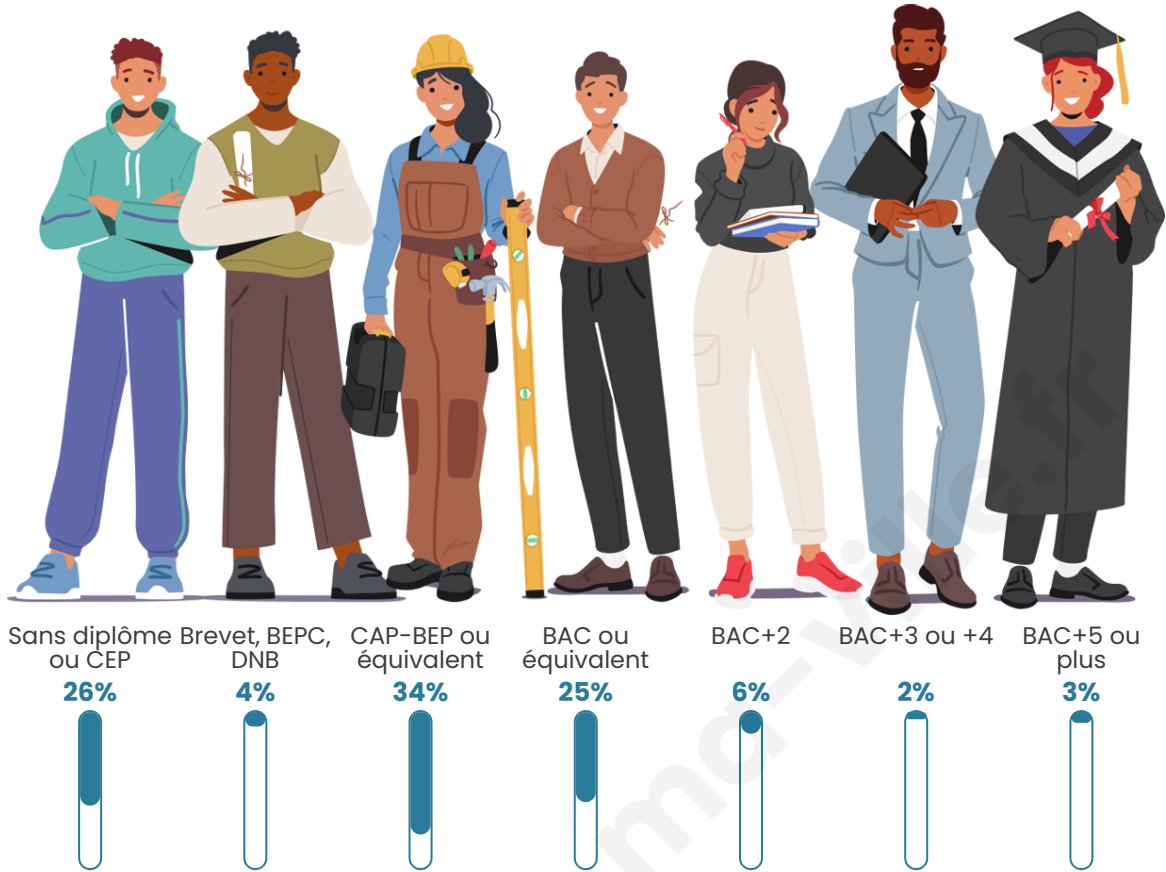

Tranche d'âge

Activité professionnelle

Niveau de diplôme

Composition des ménages

Profils électoraux

Premier tour

	Marine LE PEN	63.89 %
	Jean-Luc MÉLENCHON	13.89 %
	Emmanuel MACRON	8.33 %
	Éric ZEMMOUR	4.17 %
	Valérie PÉCRESSÉ	2.78 %
	Nathalie ARTHAUD	1.39 %
	Jean LASSALLE	1.39 %
	Yannick JADOT	1.39 %
	Philippe POUTOU	1.39 %
	Nicolas DUPONT- AIGNAN	1.39 %
	Fabien ROUSSEL	0.00 %
	Anne HIDALGO	0.00 %