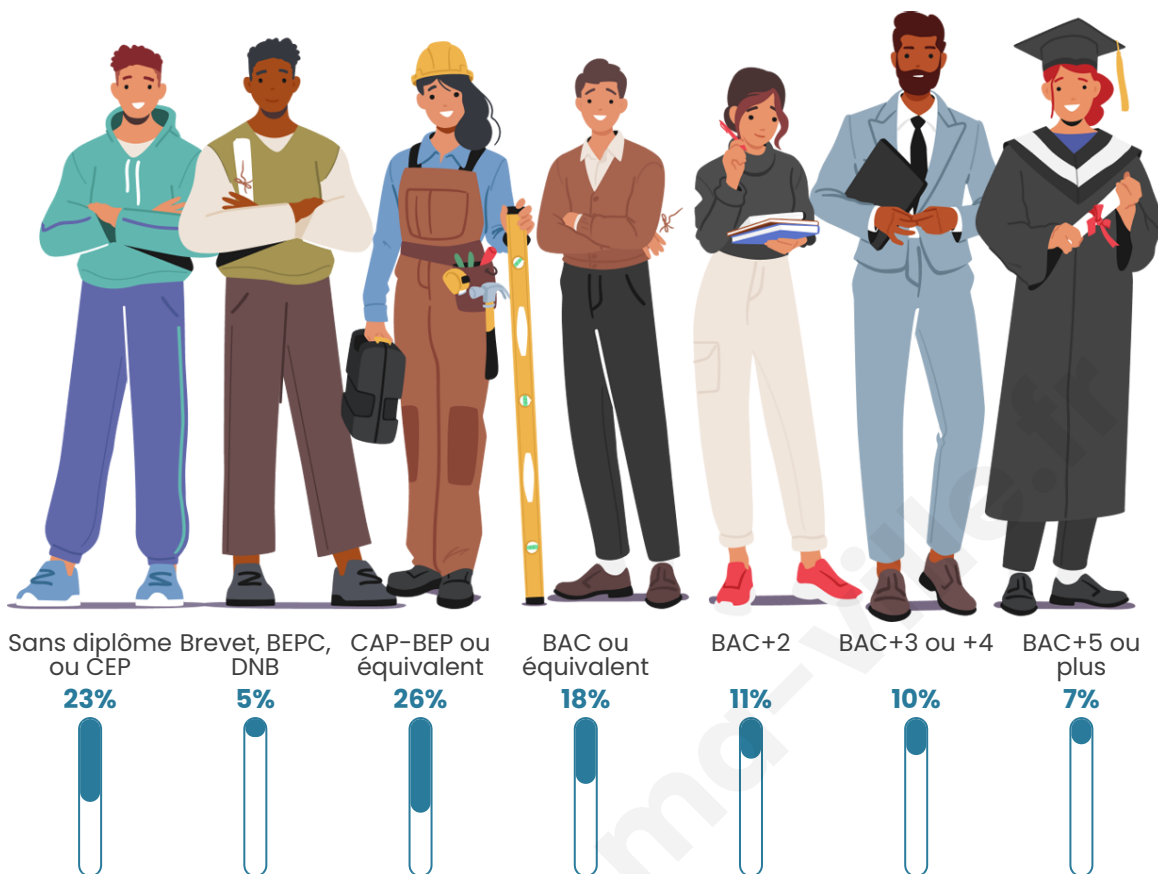

14 190

Age moyen

40 ans

Pop active

46.5%

Taux chômage

9.8%

Pop densité

Tranche d'âge

Activité professionnelle

Niveau de diplôme

Composition des ménages

Profils électoraux

Premier tour

	Marine LE PEN	28.24 %
	Emmanuel MACRON	25.05 %
	Jean-Luc MÉLENCHON	22.76 %
	Éric ZEMMOUR	7.51 %
	Yannick JADOT	4.42 %
	Valérie PÉCRESE	3.47 %
	Jean LASSALLE	2.43 %
	Nicolas DUPONT-AIGNAN	1.83 %
	Fabien ROUSSEL	1.52 %
	Anne HIDALGO	1.47 %
	Philippe POUTOU	0.90 %
	Nathalie ARTHAUD	0.41 %