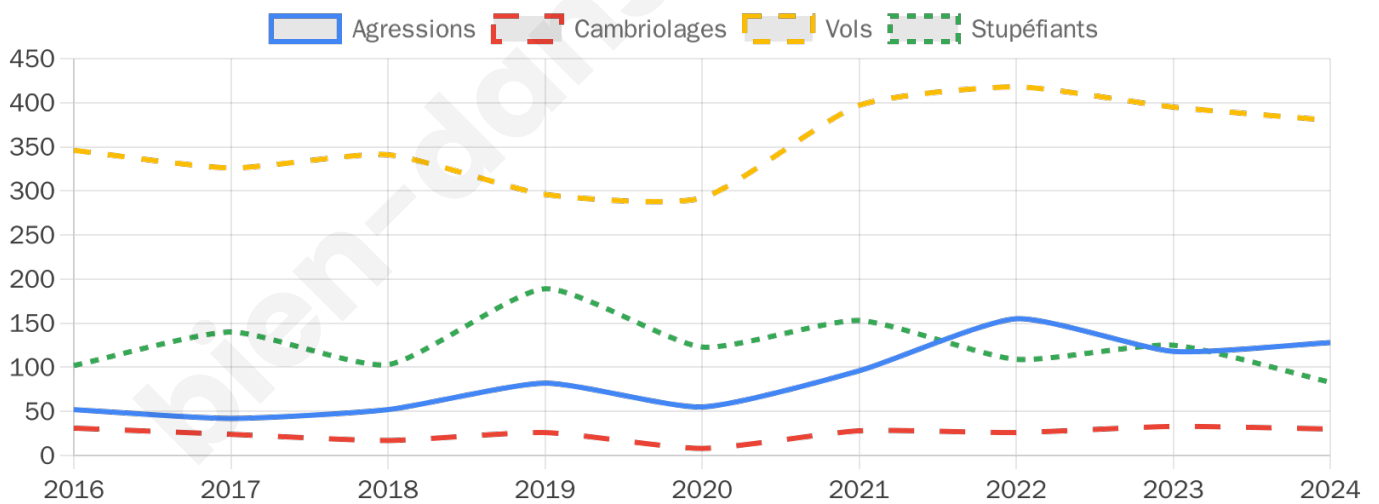

9 587 inscrits

Participation : 67.25%

Votes blancs : 1.15%

Votes nuls : 0.57%

Second tour

	Emmanuel MACRON	54,19 %
	Marine LE PEN	45,81 %

9 587 inscrits

Participation : 66.18%

Votes blancs : 5.56%

Votes nuls : 1.95%

Sécurité

Agressions physiques / sexuelles

128

Cambriolages

30

Vols / dégradations

380

Stupéfiants

83

Evolution du nombre d'infractions

Pour comparer

(en proportion du nombre d'habitants)

■ Ville ■ Département ■ Région

Sources : Bases statistiques communale, départementale et régionale de la délinquance enregistrée par la police et la gendarmerie nationales selon les dernières parutions officielles de 2025 portant sur l'année 2024 ([data.gouv](https://data.gouv.fr)).