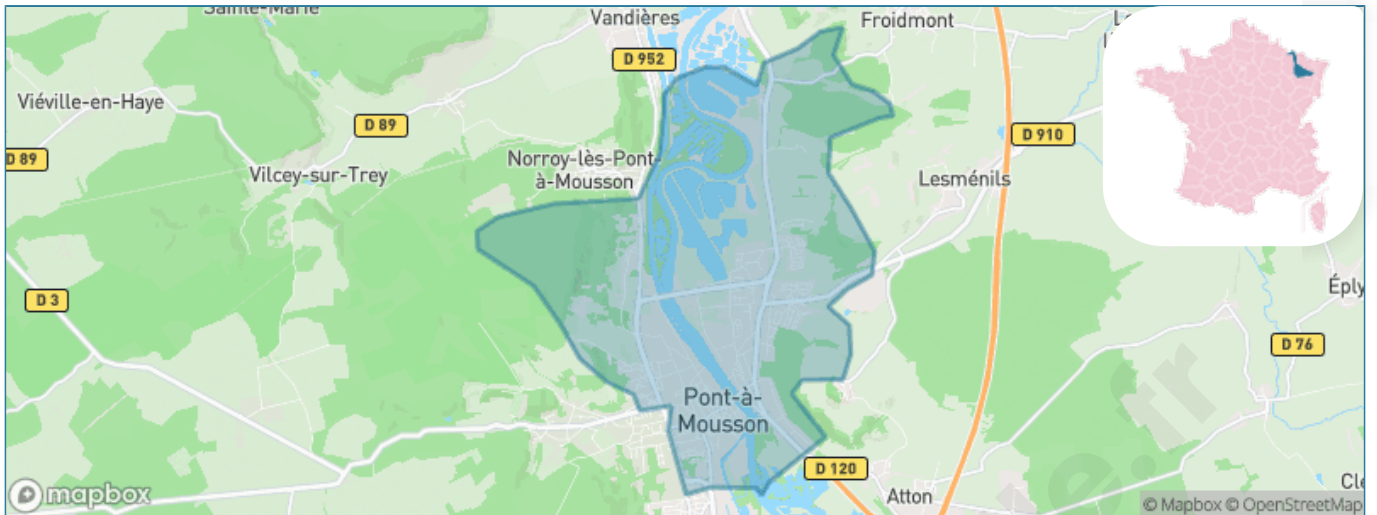

Version web

Ville de Pont-à-Mousson

Présenté par

BIEN dans
ma **VILLE** 

Sommaire

Situation géographique	3
Statistiques sur la population	4
Evolution du nombre d'habitants	4
Tranche d'âge	5
0-14 ans	5
15-29 ans	5
30-44 ans	5
45-59 ans	5
60-74 ans	5
75-89 ans	5
90 ans et +	5
Activité professionnelle	5
Agriculteurs	5
Artisans, Commerçants	5
Cadres et sup.	5
Professions intermédiaires	5
Employé	5
Ouvrier	5
Retraité	5
Autres	5
Niveau de diplôme	6
Sans diplôme ou CEP	6
Brevet, BEPC, DNB	6
CAP-BEP ou équivalent	6
BAC ou équivalent	6
BAC+2	6
BAC+3 ou +4	6
BAC+5 ou plus	6
Composition des ménages	6
Couple sans enfant	6
Couple avec enfant(s)	6
Famille monoparentale	6
Colocation / Autre	6
Personnes seules	6
Profil électoraux	7
Premier tour	7
Sécurité	8
Evolution du nombre d'infractions	8
Pour comparer	9
Services à la population	10
Commerce	10
Éducation	10
Villes autour de Pont-à-Mousson	11
Avis sur la ville de Pont-à-Mousson	12
Moyenne par critère	12
Villes autour de Pont-à-Mousson	12
Répartition des avis par note	12
Répartition des avis par note	12

Situation géographique

i Informations clés

- **Région** : Grand Est
- **Département** : Meurthe-et-Moselle
- **Code postal** : 54700
- **Superficie** : 21 km²

Statistiques sur la population

Nombre d'habitants