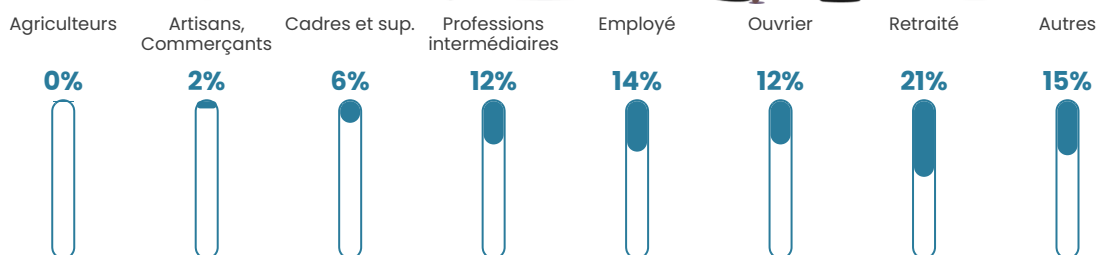

676 h/km²

Revenu moyen

21 410 €/an

Evolution du nombre d'habitants

Sources : Institut national de la statistique et des études économiques (insee) selon Les dernières parutions officielles de 2024 portant sur les années 2020, 2021 et 2022.

Tranche d'âge

Activité professionnelle

Niveau de diplôme

Composition des ménages

Profils électoraux

Premier tour

	Marine LE PEN	28.24 %
	Emmanuel MACRON	25.05 %
	Jean-Luc MÉLENCHON	22.76 %
	Éric ZEMMOUR	7.51 %
	Yannick JADOT	4.42 %
	Valérie PÉCRESE	3.47 %
	Jean LASSALLE	2.43 %
	Nicolas DUPONT-AIGNAN	1.83 %
	Fabien ROUSSEL	1.52 %
	Anne HIDALGO	1.47 %
	Philippe POUTOU	0.90 %
	Nathalie ARTHAUD	0.41 %