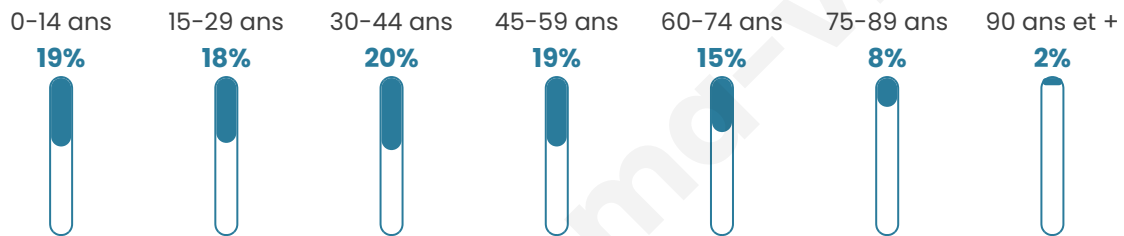

14 190

Age moyen

40 ans

Pop active

46.5%

Taux chômage

9.8%

Pop densité

676 h/km²

Revenu moyen

21 410 €/an

Evolution du nombre d'habitants

Sources : Institut national de la statistique et des études économiques (insee) selon Les dernières parutions officielles de 2024 portant sur les années 2020, 2021 et 2022.

Tranche d'âge

Activité professionnelle

Niveau de diplôme

Composition des ménages

Profils électoraux

Premier tour

	Marine LE PEN	28.24 %
	Emmanuel MACRON	25.05 %
	Jean-Luc MÉLENCHON	22.76 %
	Éric ZEMMOUR	7.51 %
	Yannick JADOT	4.42 %
	Valérie PÉCRESE	3.47 %
	Jean LASSALLE	2.43 %
	Nicolas DUPONT-AIGNAN	1.83 %
	Fabien ROUSSEL	1.52 %
	Anne HIDALGO	1.47 %
	Philippe POUTOU	0.90 %
	Nathalie ARTHAUD	0.41 %