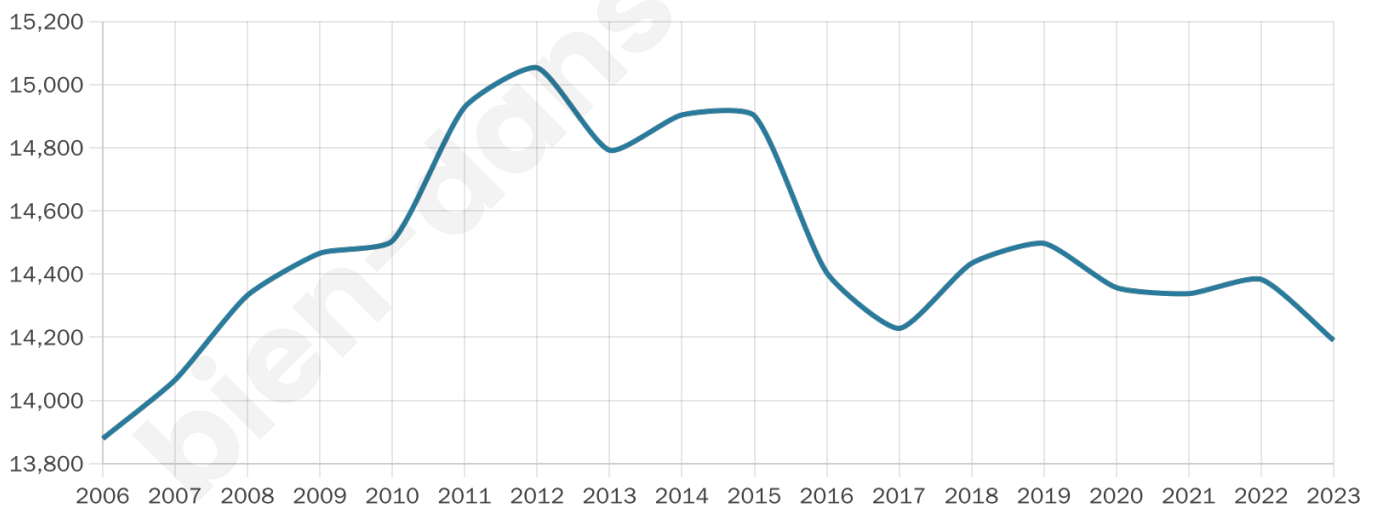

14 190

Age moyen

40 ans

Pop active

46.5%

Taux chômage

9.8%

Pop densité

676 h/km²

Revenu moyen

21 410 €/an

Evolution du nombre d'habitants

Sources : Institut national de la statistique et des études économiques (insee) selon Les dernières parutions officielles de 2024 portant sur les années 2020, 2021 et 2022.