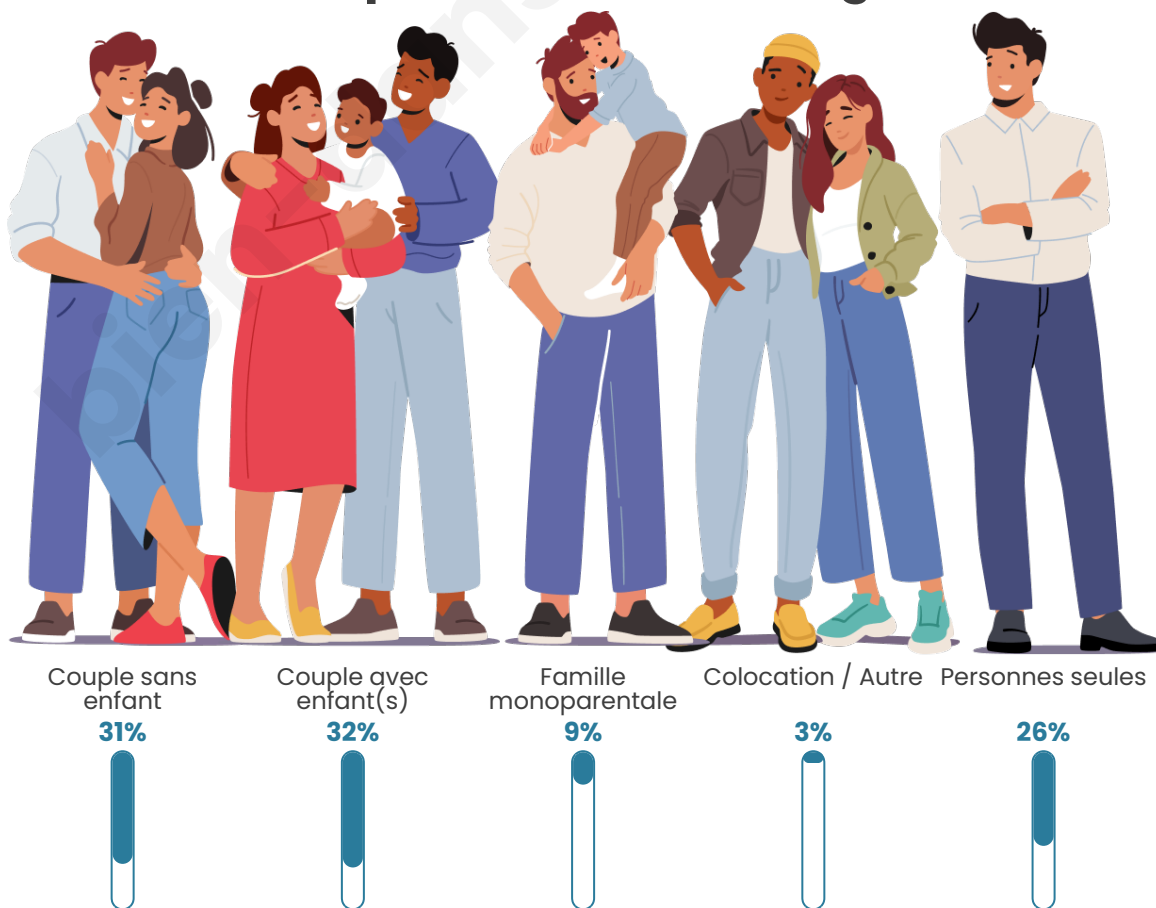

Tranche d'âge

Activité professionnelle

Niveau de diplôme

Composition des ménages

Profils électoraux

Premier tour

	Marine LE PEN	28.24 %
	Emmanuel MACRON	25.05 %
	Jean-Luc MÉLENCHON	22.76 %
	Éric ZEMMOUR	7.51 %
	Yannick JADOT	4.42 %
	Valérie PÉCRESE	3.47 %
	Jean LASSALLE	2.43 %
	Nicolas DUPONT-AIGNAN	1.83 %
	Fabien ROUSSEL	1.52 %
	Anne HIDALGO	1.47 %
	Philippe POUTOU	0.90 %
	Nathalie ARTHAUD	0.41 %