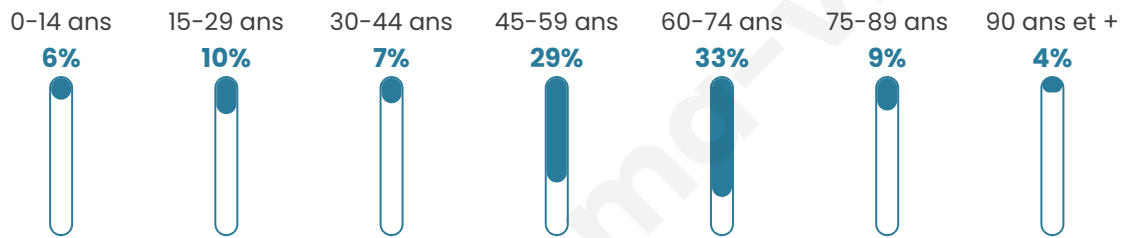

# Statistiques sur la population

Nombre d'habitants

**80**

Age moyen

**54 ans**

Pop active

**42.5%**

Taux chômage

**11.1%**

Pop densité

**13 h/km<sup>2</sup>**

Revenu moyen

**NC**

## Evolution du nombre d'habitants

Sources : Institut national de la statistique et des études économiques (insee) selon Les dernières parutions officielles de 2024 portant sur les années 2020, 2021 et 2022.

## Tranche d'âge