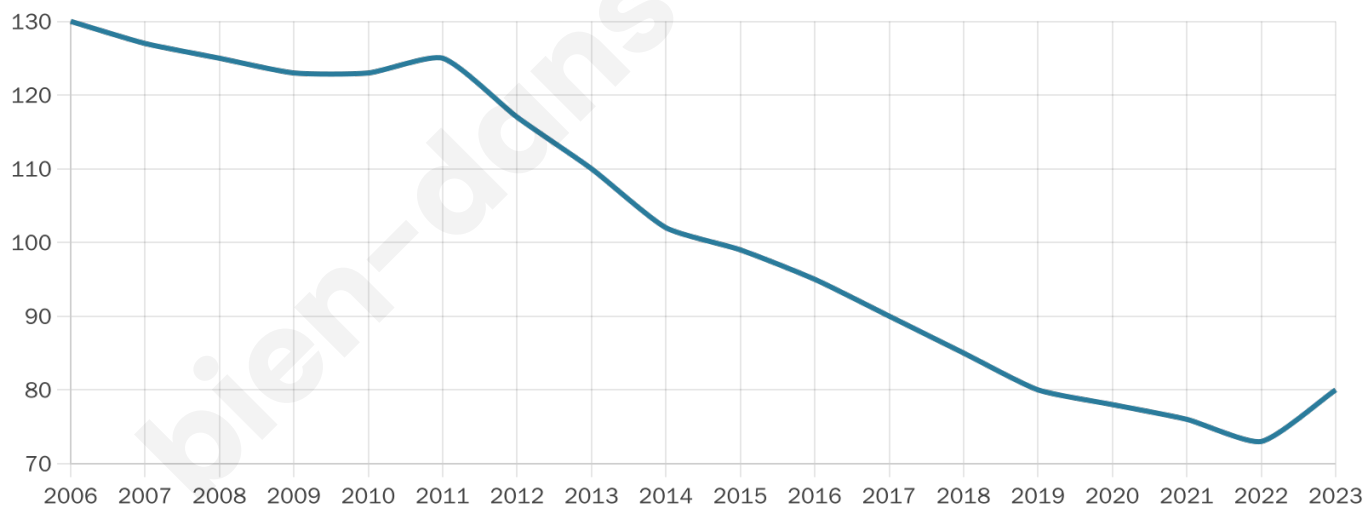

# Statistiques sur la population

Nombre d'habitants

**80**

Age moyen

**54 ans**

Pop active

**42.5%**

Taux chômage

**11.1%**

Pop densité

**13 h/km<sup>2</sup>**

Revenu moyen

**NC**

## Evolution du nombre d'habitants

Sources : Institut national de la statistique et des études économiques (insee) selon Les dernières parutions officielles de 2024 portant sur les années 2020, 2021 et 2022.