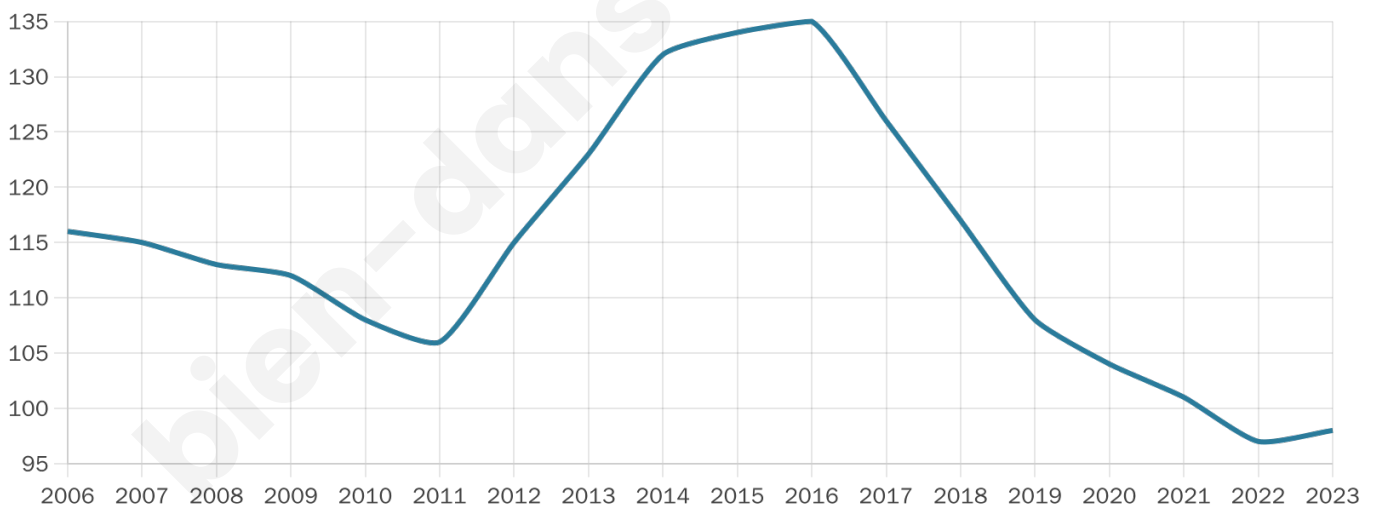

50 ans

Pop active

45.9%

Taux chômage

6.7%

Pop densité

12 h/km²

Revenu moyen

21 790 €/an

Evolution du nombre d'habitants

Sources : Institut national de la statistique et des études économiques (insee) selon Les dernières parutions officielles de 2024 portant sur les années 2020, 2021 et 2022.