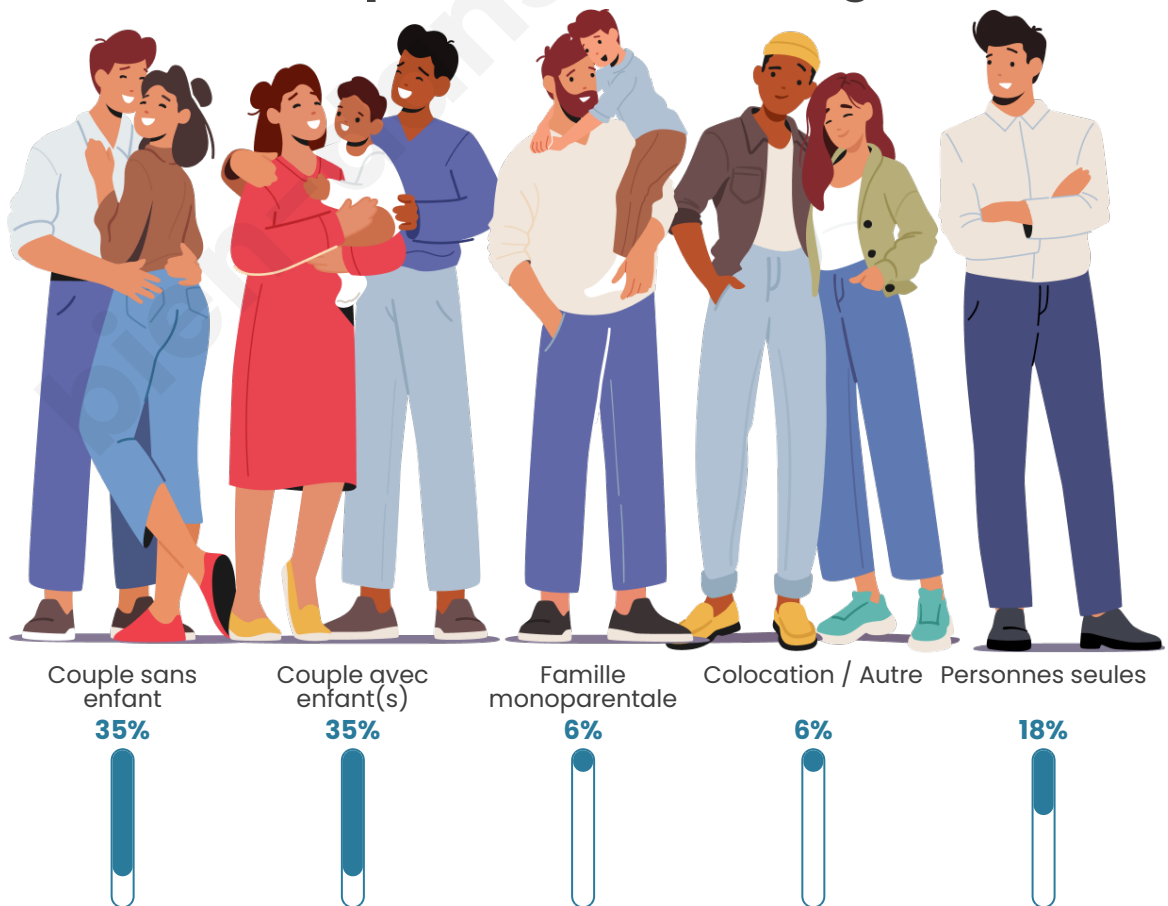

Tranche d'âge

Activité professionnelle

Niveau de diplôme

Composition des ménages

Profils électoraux

Premier tour

	Marine LE PEN	27.03 %
	Jean-Luc MÉLENCHON	25.68 %
	Emmanuel MACRON	16.22 %
	Jean LASSALLE	10.81 %
	Éric ZEMMOUR	6.76 %
	Valérie PÉCRESSE	4.05 %
	Yannick JADOT	2.70 %
	Nicolas DUPONT-AIGNAN	2.70 %
	Fabien ROUSSEL	1.35 %
	Anne HIDALGO	1.35 %
	Philippe POUTOU	1.35 %
	Nathalie ARTHAUD	0.00 %