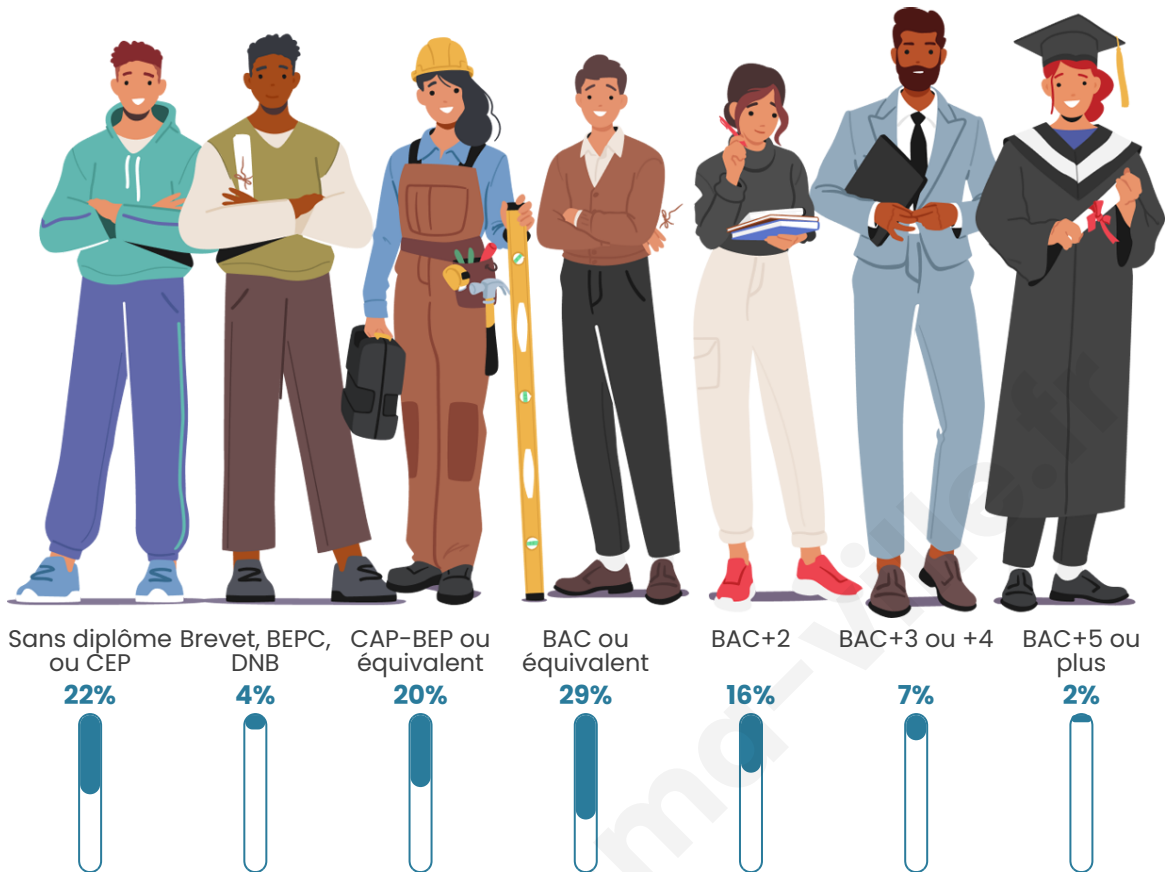

Tranche d'âge

Activité professionnelle

Niveau de diplôme

Composition des ménages

Profils électoraux

Premier tour

	Marine LE PEN	27.03 %
	Jean-Luc MÉLENCHON	25.68 %
	Emmanuel MACRON	16.22 %
	Jean LASSALLE	10.81 %
	Éric ZEMMOUR	6.76 %
	Valérie PÉCRESSE	4.05 %
	Yannick JADOT	2.70 %
	Nicolas DUPONT-AIGNAN	2.70 %
	Fabien ROUSSEL	1.35 %
	Anne HIDALGO	1.35 %
	Philippe POUTOU	1.35 %
	Nathalie ARTHAUD	0.00 %