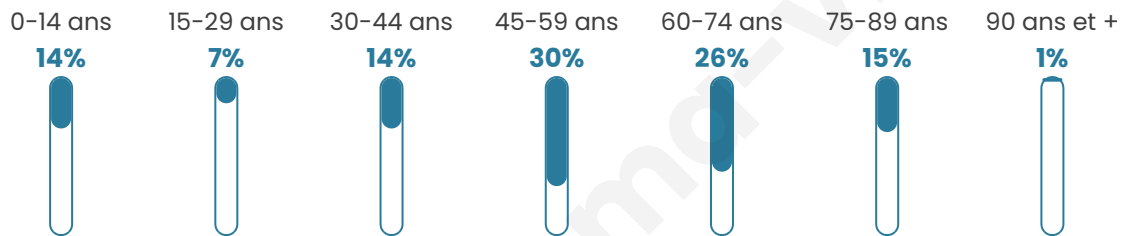

50 ans

Pop active

45.9%

Taux chômage

6.7%

Pop densité

12 h/km²

Revenu moyen

Tranche d'âge

Activité professionnelle

Niveau de diplôme

Composition des ménages

Profils électoraux

Premier tour

	Marine LE PEN	27.03 %
	Jean-Luc MÉLENCHON	25.68 %
	Emmanuel MACRON	16.22 %
	Jean LASSALLE	10.81 %
	Éric ZEMMOUR	6.76 %
	Valérie PÉCRESSE	4.05 %
	Yannick JADOT	2.70 %
	Nicolas DUPONT-AIGNAN	2.70 %
	Fabien ROUSSEL	1.35 %
	Anne HIDALGO	1.35 %
	Philippe POUTOU	1.35 %
	Nathalie ARTHAUD	0.00 %