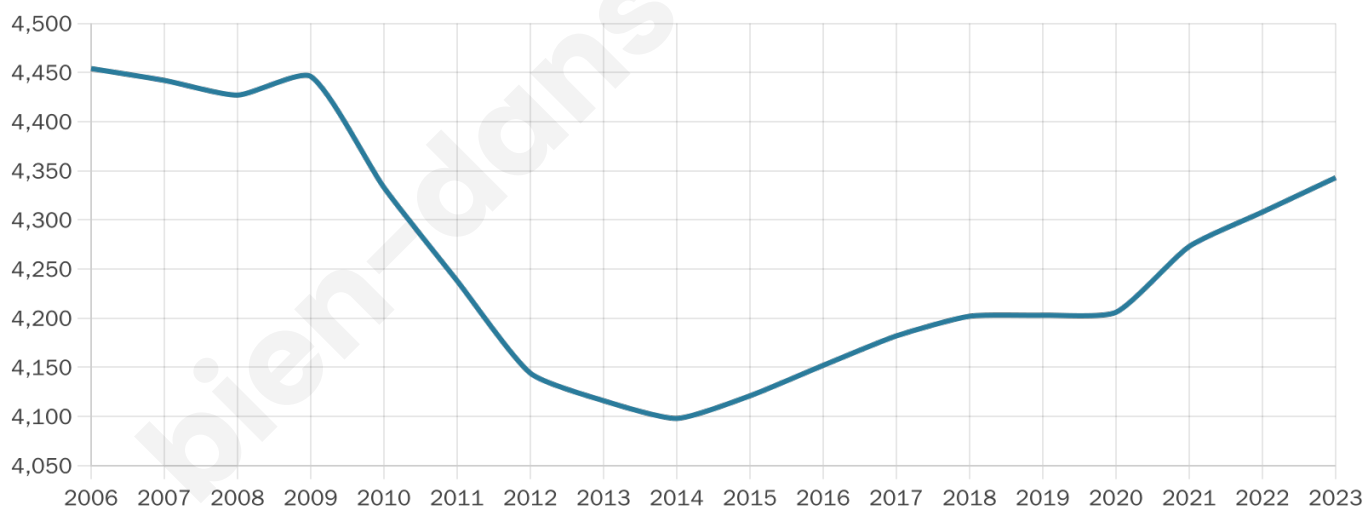

4 343

Age moyen

47 ans

Pop active

41.3%

Taux chômage

9.2%

Pop densité

161 h/km²

Revenu moyen

20 640 €/an

Evolution du nombre d'habitants

Sources : Institut national de la statistique et des études économiques (insee) selon Les dernières parutions officielles de 2024 portant sur les années 2020, 2021 et 2022.