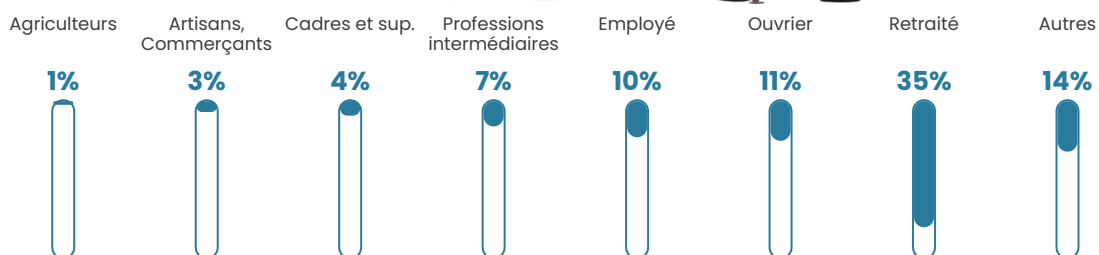

161 h/km²

Revenu moyen

20 640 €/an

Evolution du nombre d'habitants

Sources : Institut national de la statistique et des études économiques (insee) selon Les dernières parutions officielles de 2024 portant sur les années 2020, 2021 et 2022.

Tranche d'âge

Activité professionnelle

Niveau de diplôme

Composition des ménages

Profils électoraux

Premier tour

	Marine LE PEN	31.74 %
	Emmanuel MACRON	25.72 %
	Jean-Luc MÉLENCHON	17.28 %
	Éric ZEMMOUR	6.25 %
	Valérie PÉCRESE	3.92 %
	Jean LASSALLE	3.47 %
	Yannick JADOT	3.15 %
	Fabien ROUSSEL	2.78 %
	Nicolas DUPONT-AIGNAN	1.96 %
	Anne HIDALGO	1.82 %
	Philippe POUTOU	1.23 %
	Nathalie ARTHAUD	0.68 %