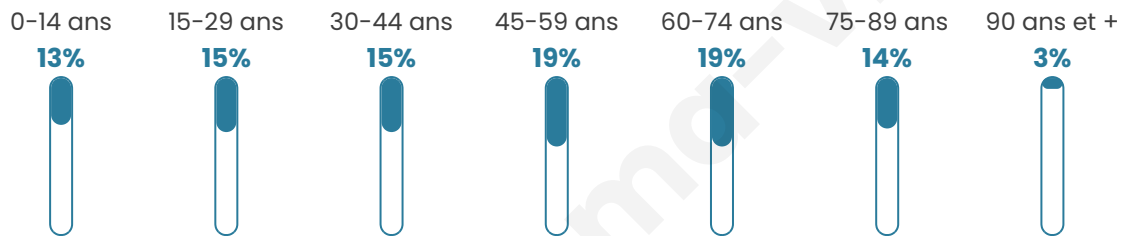

4 343

Age moyen

47 ans

Pop active

41.3%

Taux chômage

9.2%

Pop densité

161 h/km²

Revenu moyen

20 640 €/an

Evolution du nombre d'habitants

Sources : Institut national de la statistique et des études économiques (insee) selon Les dernières parutions officielles de 2024 portant sur les années 2020, 2021 et 2022.

Tranche d'âge

Activité professionnelle

Niveau de diplôme

Composition des ménages

Profils électoraux

Premier tour

	Marine LE PEN	31.74 %
	Emmanuel MACRON	25.72 %
	Jean-Luc MÉLENCHON	17.28 %
	Éric ZEMMOUR	6.25 %
	Valérie PÉCRESE	3.92 %
	Jean LASSALLE	3.47 %
	Yannick JADOT	3.15 %
	Fabien ROUSSEL	2.78 %
	Nicolas DUPONT-AIGNAN	1.96 %
	Anne HIDALGO	1.82 %
	Philippe POUTOU	1.23 %
	Nathalie ARTHAUD	0.68 %