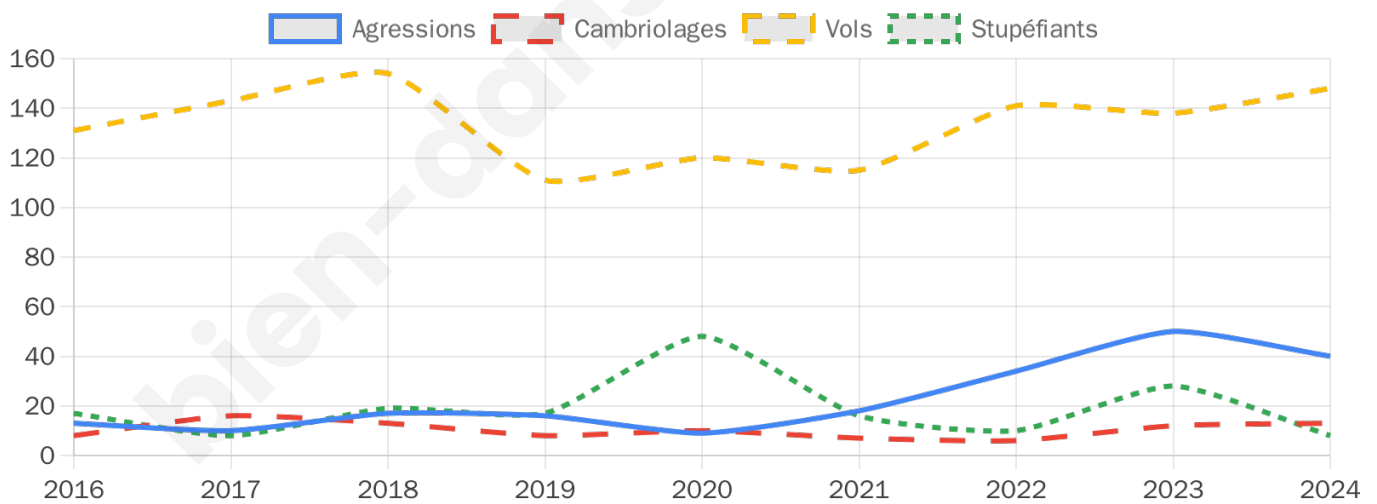

3 196 inscrits

Participation : 70.74%

Votes blancs : 2.03%

Votes nuls : 0.97%

Second tour

	Emmanuel MACRON	48,46 %
	Marine LE PEN	51,54 %

3 198 inscrits

Participation : 69.14%

Votes blancs : 7.42%

Votes nuls : 2.99%

Sécurité

Agressions physiques / sexuelles

40

Cambriolages

13

Vols / dégradations

148

Stupéfiants

8

Evolution du nombre d'infractions

Pour comparer

(en proportion du nombre d'habitants)

Sources : Bases statistiques communale, départementale et régionale de la délinquance enregistrée par la police et la gendarmerie nationales selon les dernières parutions officielles de 2025 portant sur l'année 2024 ([data.gouv](https://data.gouv.fr)).