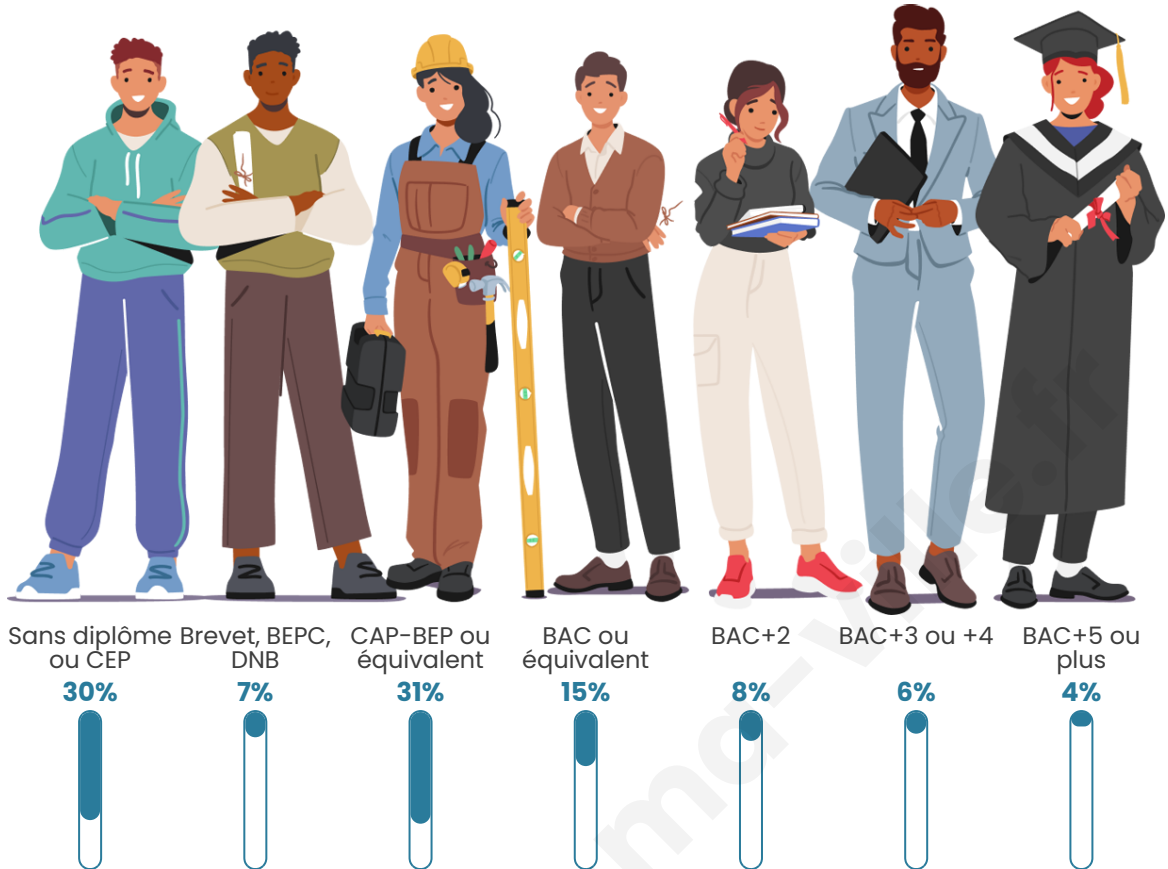

Tranche d'âge

Activité professionnelle

Niveau de diplôme

Composition des ménages

Profils électoraux

Premier tour

	Marine LE PEN	31.74 %
	Emmanuel MACRON	25.72 %
	Jean-Luc MÉLENCHON	17.28 %
	Éric ZEMMOUR	6.25 %
	Valérie PÉCRESE	3.92 %
	Jean LASSALLE	3.47 %
	Yannick JADOT	3.15 %
	Fabien ROUSSEL	2.78 %
	Nicolas DUPONT-AIGNAN	1.96 %
	Anne HIDALGO	1.82 %
	Philippe POUTOU	1.23 %
	Nathalie ARTHAUD	0.68 %