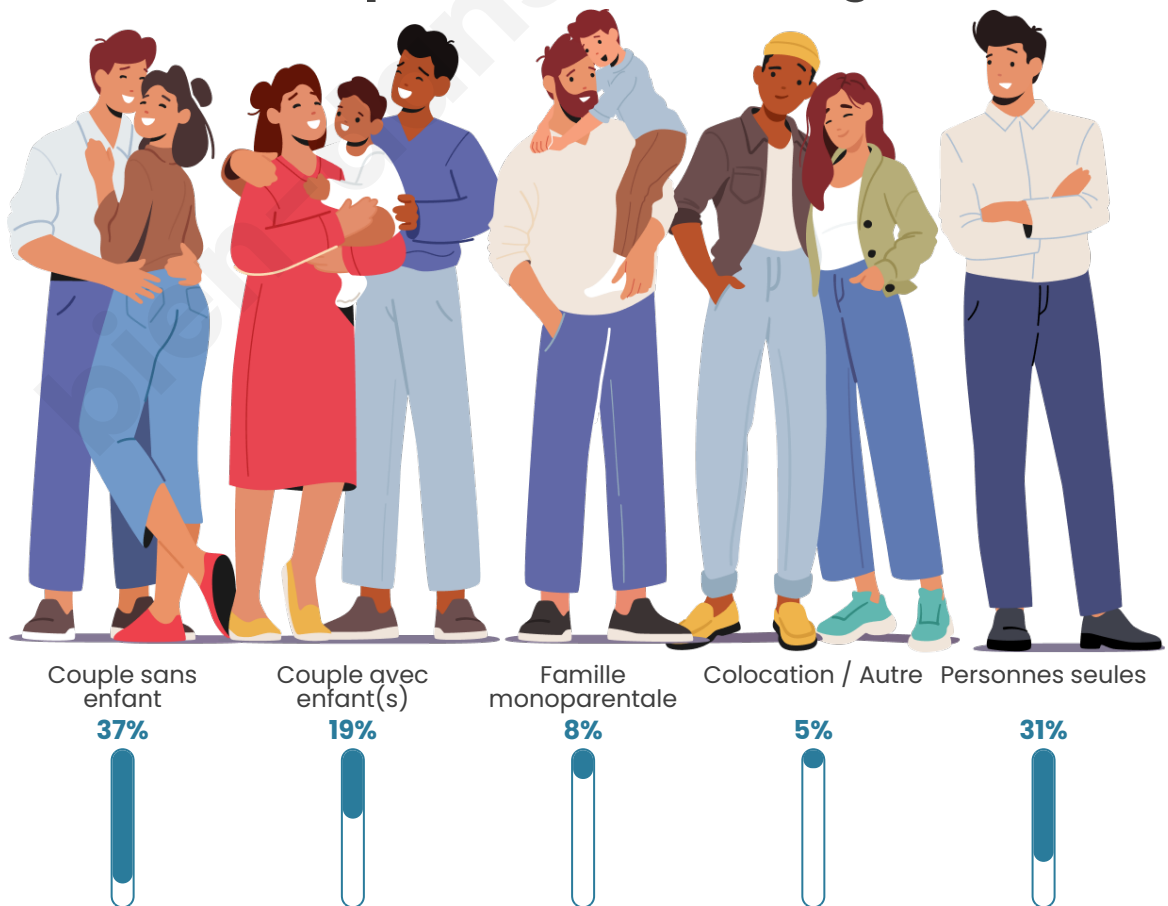

Tranche d'âge

Activité professionnelle

Niveau de diplôme

Composition des ménages

Profils électoraux

Premier tour

	Marine LE PEN	31.74 %
	Emmanuel MACRON	25.72 %
	Jean-Luc MÉLENCHON	17.28 %
	Éric ZEMMOUR	6.25 %
	Valérie PÉCRESE	3.92 %
	Jean LASSALLE	3.47 %
	Yannick JADOT	3.15 %
	Fabien ROUSSEL	2.78 %
	Nicolas DUPONT-AIGNAN	1.96 %
	Anne HIDALGO	1.82 %
	Philippe POUTOU	1.23 %
	Nathalie ARTHAUD	0.68 %