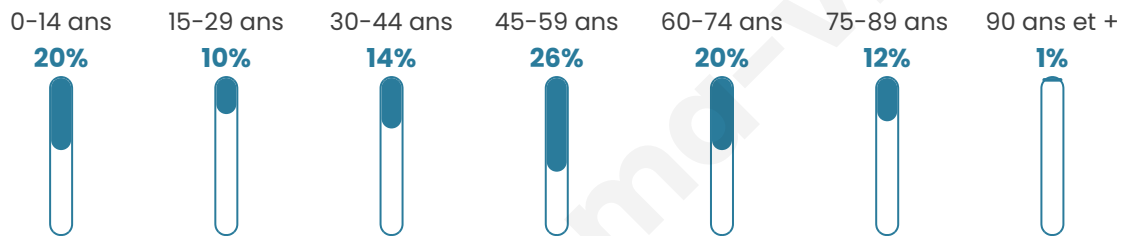

# Statistiques sur la population

Nombre d'habitants

**147**

Age moyen

**45 ans**

Pop active

**43.5%**

Taux chômage

**9.9%**

Pop densité

**25 h/km<sup>2</sup>**

Revenu moyen

**22 310 €/an**

## Evolution du nombre d'habitants

Sources : Institut national de la statistique et des études économiques (insee) selon Les dernières parutions officielles de 2024 portant sur les années 2020, 2021 et 2022.

## Tranche d'âge