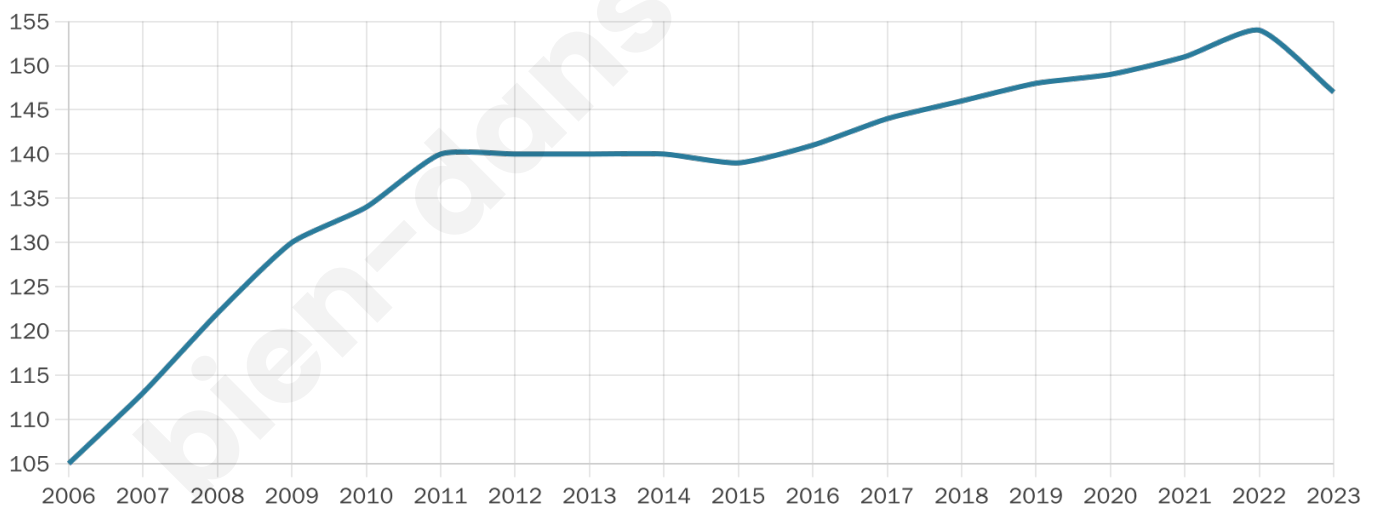

# Statistiques sur la population

Nombre d'habitants

**147**

Age moyen

**45 ans**

Pop active

**43.5%**

Taux chômage

**9.9%**

Pop densité

**25 h/km<sup>2</sup>**

Revenu moyen

**22 310 €/an**

## Evolution du nombre d'habitants

Sources : Institut national de la statistique et des études économiques (insee) selon Les dernières parutions officielles de 2024 portant sur les années 2020, 2021 et 2022.