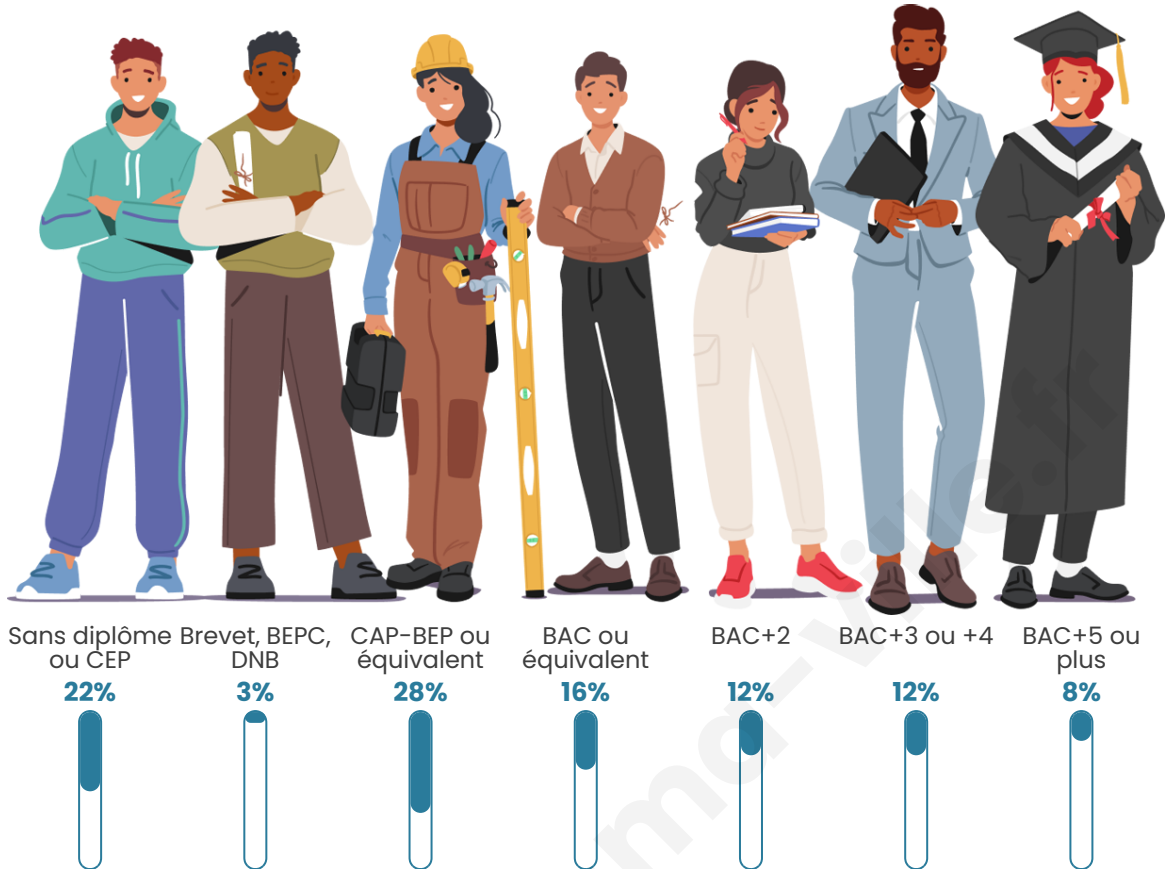

455

Age moyen

46 ans

Pop active

47.3%

Taux chômage

7.7%

Pop densité

Tranche d'âge

Activité professionnelle

Niveau de diplôme

Composition des ménages

Profils électoraux

Premier tour

	Marine LE PEN	23.05 %
	Jean-Luc MÉLENCHON	22.34 %
	Emmanuel MACRON	20.21 %
	Jean LASSALLE	8.51 %
	Éric ZEMMOUR	6.74 %
	Yannick JADOT	4.96 %
	Valérie PÉCRESSE	4.61 %
	Anne HIDALGO	4.26 %
	Fabien ROUSSEL	2.13 %
	Nicolas DUPONT-AIGNAN	1.77 %
	Nathalie ARTHAUD	0.71 %
	Philippe POUTOU	0.71 %