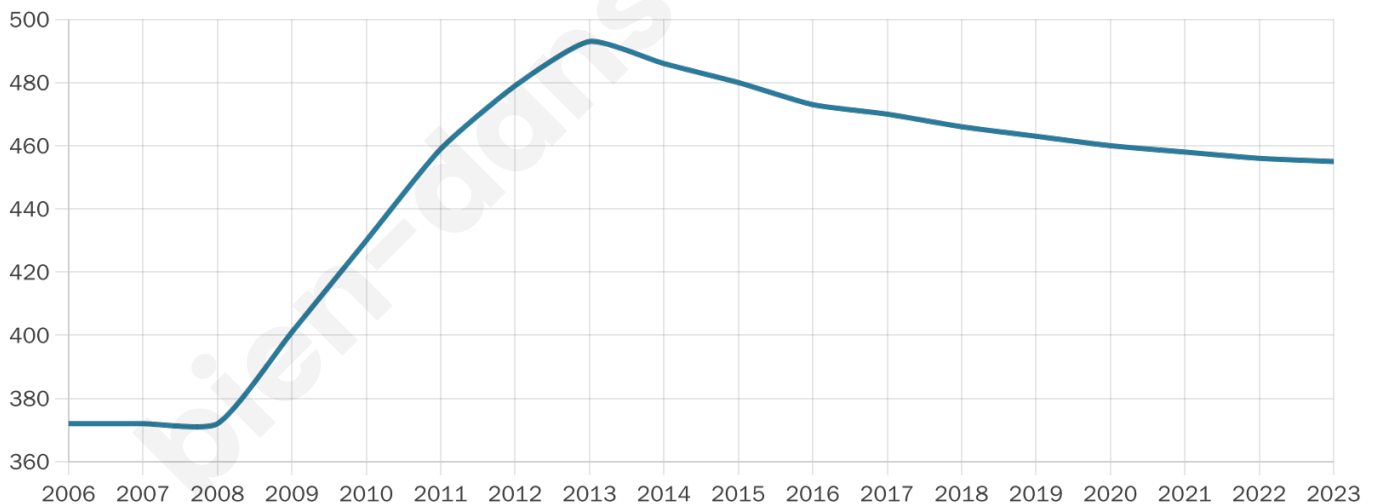

455

Age moyen

46 ans

Pop active

47.3%

Taux chômage

7.7%

Pop densité

57 h/km²

Revenu moyen

22 510 €/an

Evolution du nombre d'habitants

Sources : Institut national de la statistique et des études économiques (insee) selon Les dernières parutions officielles de 2024 portant sur les années 2020, 2021 et 2022.