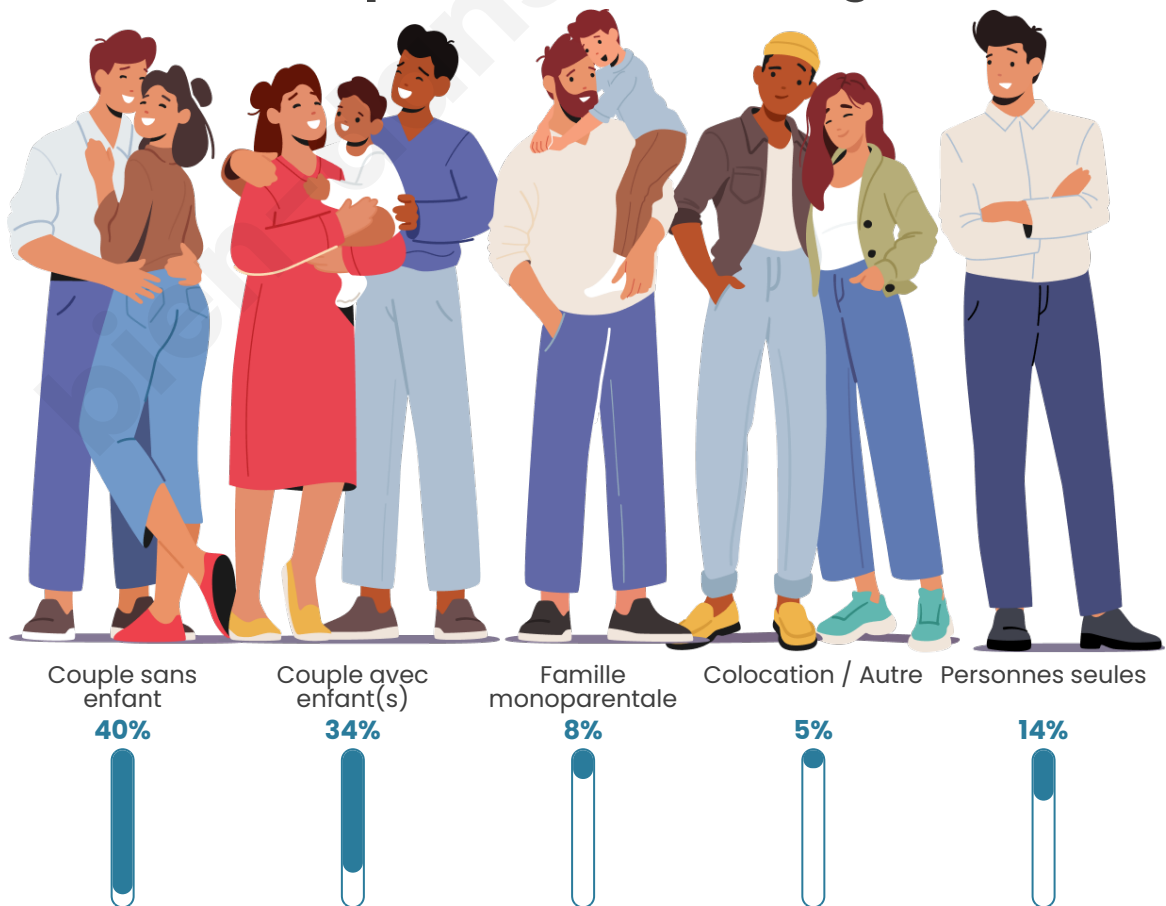

Tranche d'âge

Activité professionnelle

Niveau de diplôme

Composition des ménages

Profils électoraux

Premier tour

	Marine LE PEN	23.05 %
	Jean-Luc MÉLENCHON	22.34 %
	Emmanuel MACRON	20.21 %
	Jean LASSALLE	8.51 %
	Éric ZEMMOUR	6.74 %
	Yannick JADOT	4.96 %
	Valérie PÉCRESSE	4.61 %
	Anne HIDALGO	4.26 %
	Fabien ROUSSEL	2.13 %
	Nicolas DUPONT-AIGNAN	1.77 %
	Nathalie ARTHAUD	0.71 %
	Philippe POUTOU	0.71 %