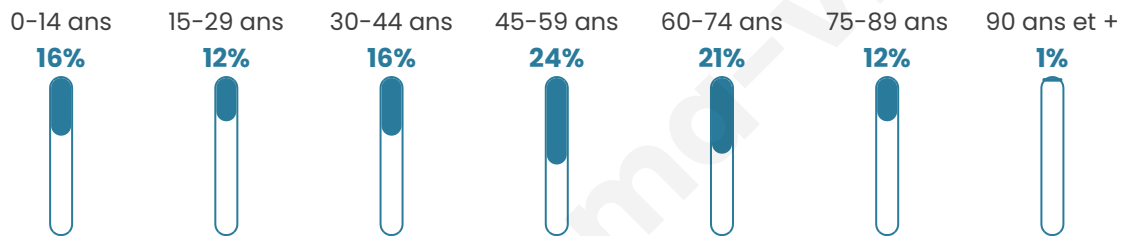

455

Age moyen

46 ans

Pop active

47.3%

Taux chômage

7.7%

Pop densité

57 h/km²

Revenu moyen

22 510 €/an

Evolution du nombre d'habitants

Sources : Institut national de la statistique et des études économiques (insee) selon Les dernières parutions officielles de 2024 portant sur les années 2020, 2021 et 2022.

Tranche d'âge

Activité professionnelle

Niveau de diplôme

Composition des ménages

Profils électoraux

Premier tour

	Marine LE PEN	23.05 %
	Jean-Luc MÉLENCHON	22.34 %
	Emmanuel MACRON	20.21 %
	Jean LASSALLE	8.51 %
	Éric ZEMMOUR	6.74 %
	Yannick JADOT	4.96 %
	Valérie PÉCRESSE	4.61 %
	Anne HIDALGO	4.26 %
	Fabien ROUSSEL	2.13 %
	Nicolas DUPONT-AIGNAN	1.77 %
	Nathalie ARTHAUD	0.71 %
	Philippe POUTOU	0.71 %

352 inscrits

Participation : 82.67%

Votes blancs : 0.34%

Votes nuls : 2.75%

Second tour

	Emmanuel MACRON	55,34 %
	Marine LE PEN	44,66 %

352 inscrits

Participation : 83.24%