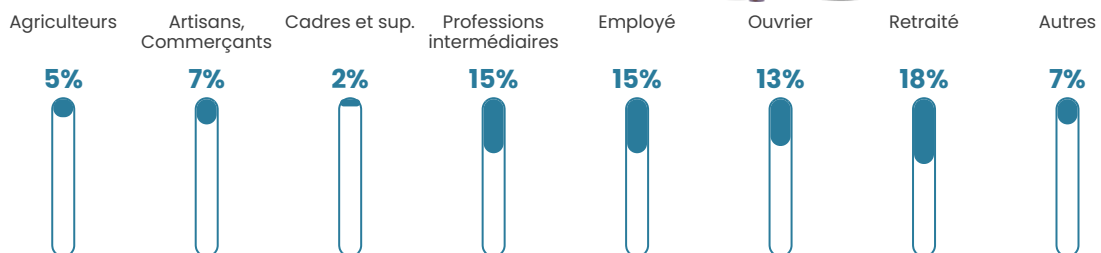

57 h/km²

Revenu moyen

22 510 €/an

Evolution du nombre d'habitants

Sources : Institut national de la statistique et des études économiques (insee) selon Les dernières parutions officielles de 2024 portant sur les années 2020, 2021 et 2022.

Tranche d'âge

Activité professionnelle

Niveau de diplôme

Composition des ménages

Profils électoraux

Premier tour

	Marine LE PEN	23.05 %
	Jean-Luc MÉLENCHON	22.34 %
	Emmanuel MACRON	20.21 %
	Jean LASSALLE	8.51 %
	Éric ZEMMOUR	6.74 %
	Yannick JADOT	4.96 %
	Valérie PÉCRESSE	4.61 %
	Anne HIDALGO	4.26 %
	Fabien ROUSSEL	2.13 %
	Nicolas DUPONT-AIGNAN	1.77 %
	Nathalie ARTHAUD	0.71 %
	Philippe POUTOU	0.71 %