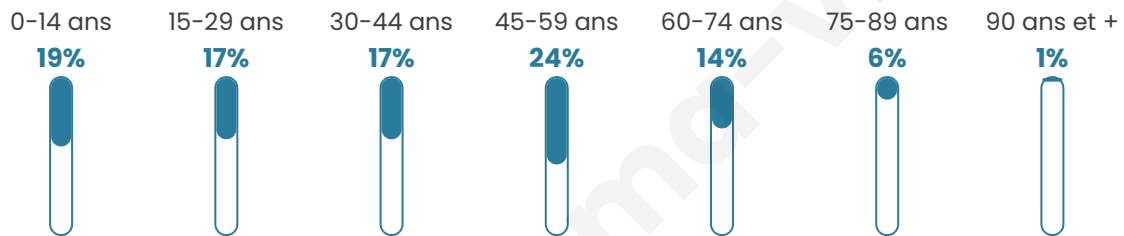

# Statistiques sur la population

Nombre d'habitants

**1 163**

Age moyen

**40 ans**

Pop active

**50.1%**

Taux chômage

**7.1%**

Pop densité

**129 h/km<sup>2</sup>**

Revenu moyen

**25 210 €/an**

## Evolution du nombre d'habitants

Sources : Institut national de la statistique et des études économiques (insee) selon Les dernières parutions officielles de 2024 portant sur les années 2020, 2021 et 2022.

## Tranche d'âge