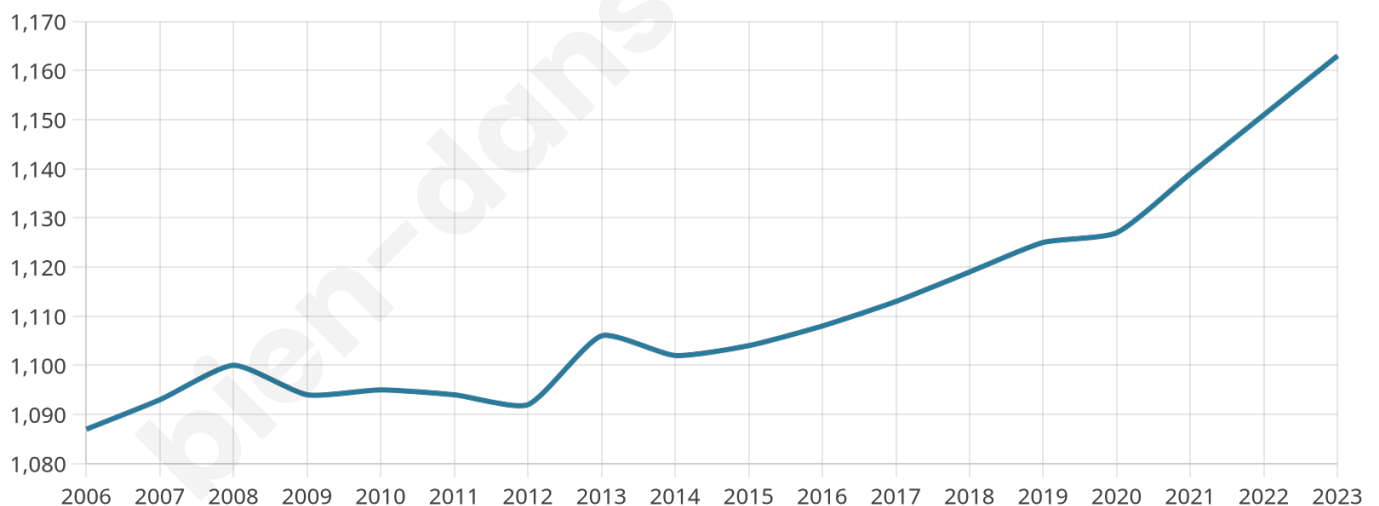

# Statistiques sur la population

Nombre d'habitants

**1 163**

Age moyen

**40 ans**

Pop active

**50.1%**

Taux chômage

**7.1%**

Pop densité

**129 h/km<sup>2</sup>**

Revenu moyen

**25 210 €/an**

## Evolution du nombre d'habitants

Sources : Institut national de la statistique et des études économiques (insee) selon Les dernières parutions officielles de 2024 portant sur les années 2020, 2021 et 2022.