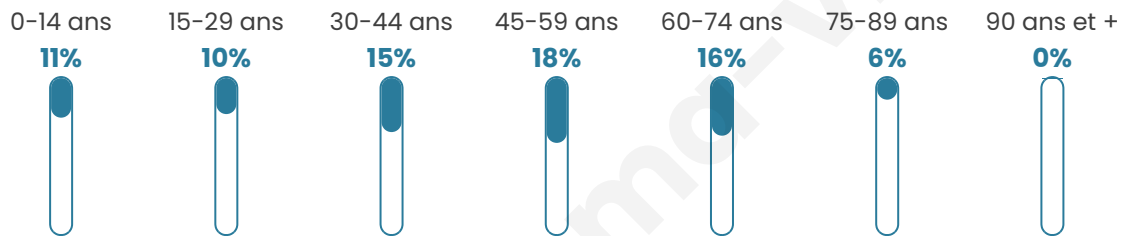

# Statistiques sur la population

Nombre d'habitants

**127**

Age moyen

**44 ans**

Pop active

**33.9%**

Taux chômage

**10.8%**

Pop densité

**18 h/km<sup>2</sup>**

Revenu moyen

**19 830 €/an**

## Evolution du nombre d'habitants

Sources : Institut national de la statistique et des études économiques (insee) selon Les dernières parutions officielles de 2024 portant sur les années 2020, 2021 et 2022.

## Tranche d'âge