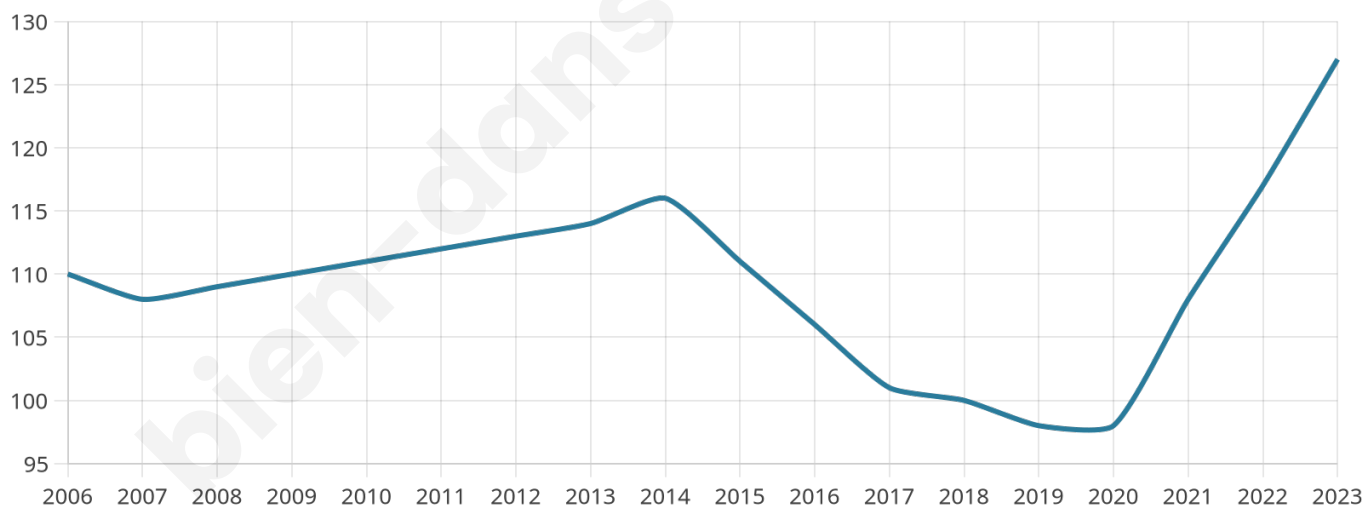

# Statistiques sur la population

Nombre d'habitants

**127**

Age moyen

**44 ans**

Pop active

**33.9%**

Taux chômage

**10.8%**

Pop densité

**18 h/km<sup>2</sup>**

Revenu moyen

**19 830 €/an**

## Evolution du nombre d'habitants

Sources : Institut national de la statistique et des études économiques (insee) selon Les dernières parutions officielles de 2024 portant sur les années 2020, 2021 et 2022.