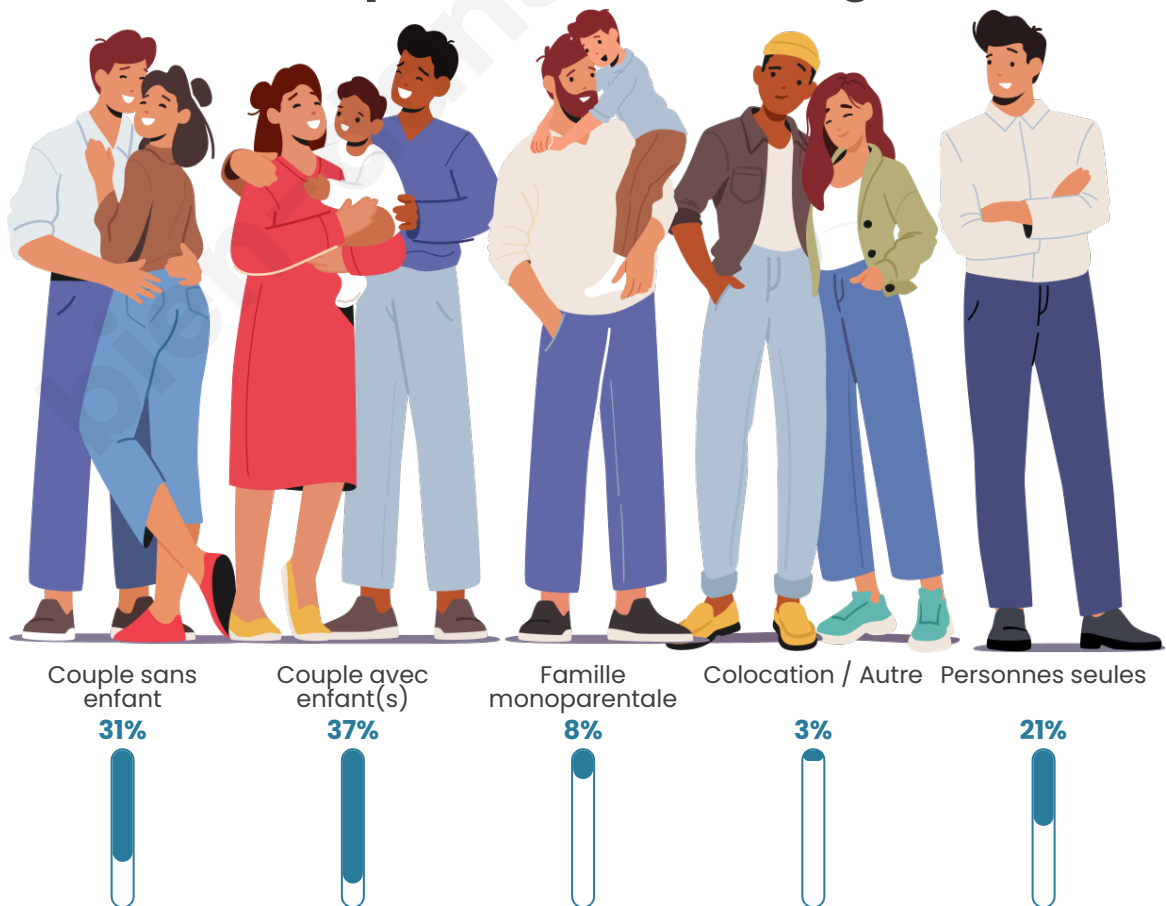

Tranche d'âge

Activité professionnelle

Niveau de diplôme

Composition des ménages

Profils électoraux

Premier tour

	Emmanuel MACRON	30.95 %
	Jean-Luc MÉLENCHON	23.00 %
	Marine LE PEN	20.19 %
	Éric ZEMMOUR	7.95 %
	Valérie PÉCRESE	6.15 %
	Yannick JADOT	3.87 %
	Nicolas DUPONT-AIGNAN	2.23 %
	Fabien ROUSSEL	1.91 %
	Jean LASSALLE	1.70 %
	Anne HIDALGO	1.27 %
	Nathalie ARTHAUD	0.42 %
	Philippe POUTOU	0.37 %