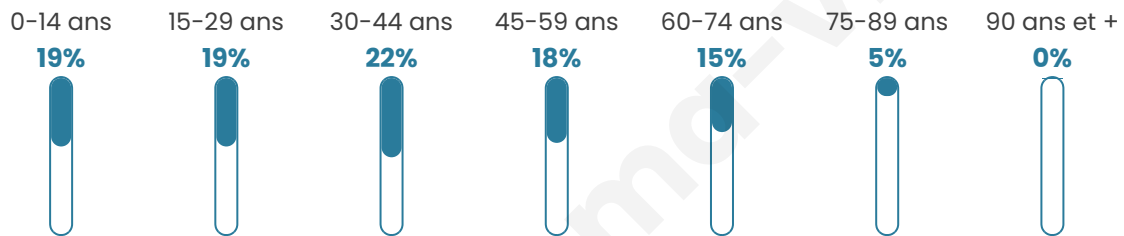

4 215

Age moyen

38 ans

Pop active

49.8%

Taux chômage

7.7%

Pop densité

602 h/km²

Revenu moyen

27 180 €/an

Evolution du nombre d'habitants

Sources : Institut national de la statistique et des études économiques (insee) selon Les dernières parutions officielles de 2024 portant sur les années 2020, 2021 et 2022.

Tranche d'âge

Activité professionnelle

Niveau de diplôme

Composition des ménages

Profils électoraux

Premier tour

	Emmanuel MACRON	30.95 %
	Jean-Luc MÉLENCHON	23.00 %
	Marine LE PEN	20.19 %
	Éric ZEMMOUR	7.95 %
	Valérie PÉCRESE	6.15 %
	Yannick JADOT	3.87 %
	Nicolas DUPONT-AIGNAN	2.23 %
	Fabien ROUSSEL	1.91 %
	Jean LASSALLE	1.70 %
	Anne HIDALGO	1.27 %
	Nathalie ARTHAUD	0.42 %
	Philippe POUTOU	0.37 %