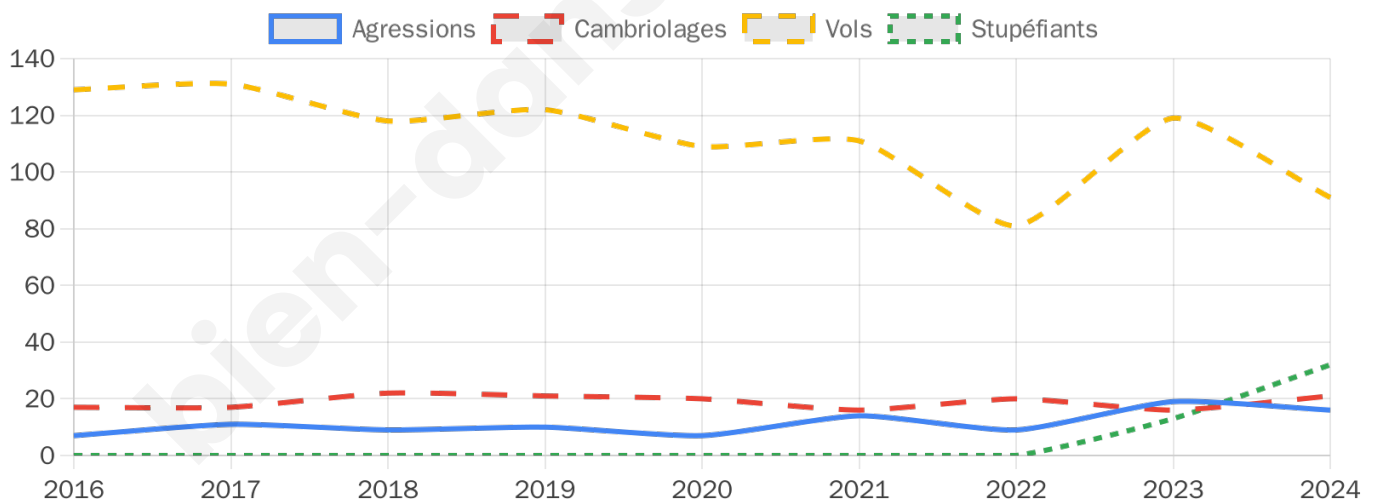

2 459 inscrits

Participation : 78.81%

Votes blancs : 1.70%

Votes nuls : 0.93%

Second tour

	Emmanuel MACRON	62,74 %
	Marine LE PEN	37,26 %

2 458 inscrits

Participation : 74.57%

Votes blancs : 6%

Votes nuls : 1.47%

Sécurité

Agressions physiques / sexuelles

16

Cambriolages

21

Vols / dégradations

91

Stupéfiants

32

Evolution du nombre d'infractions

Pour comparer

(en proportion du nombre d'habitants)

Sources : Bases statistiques communale, départementale et régionale de la délinquance enregistrée par la police et la gendarmerie nationales selon les dernières parutions officielles de 2025 portant sur l'année 2024 ([data.gouv](https://data.gouv.fr)).