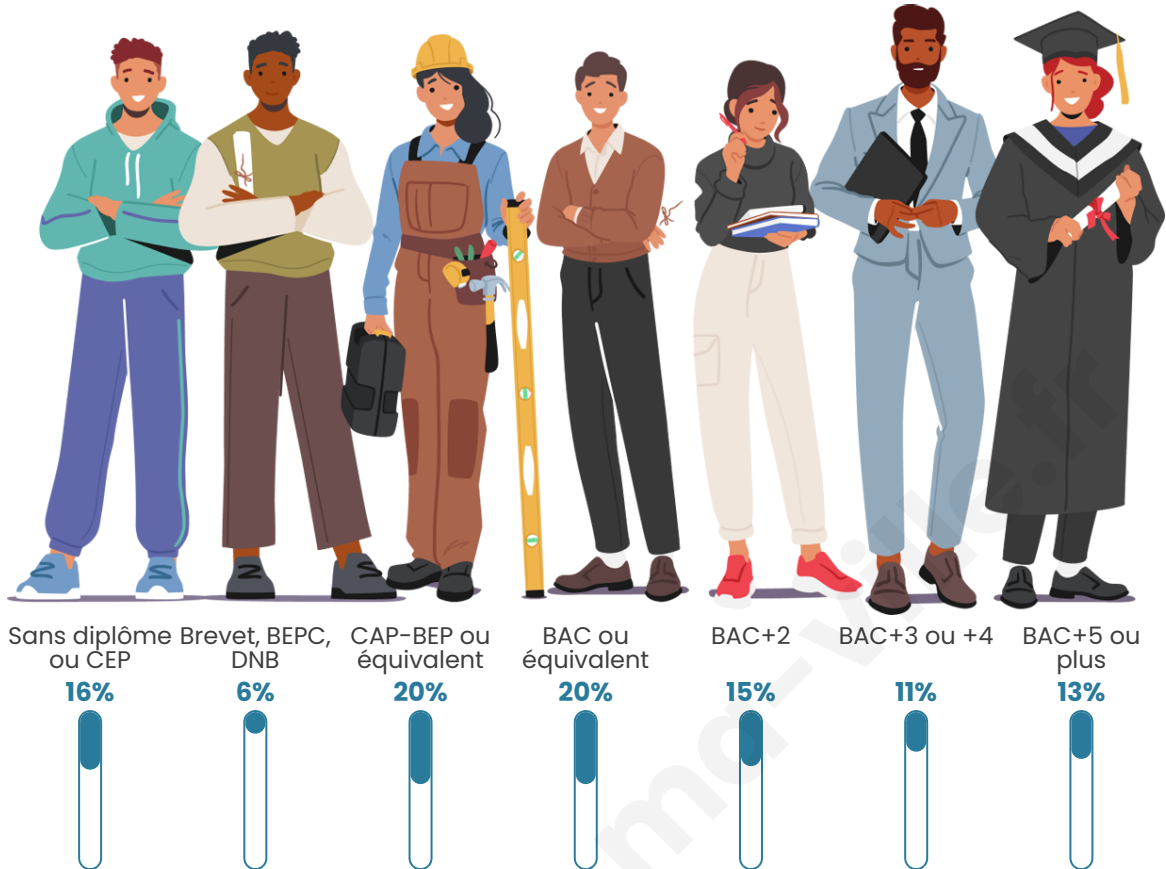

Tranche d'âge

Activité professionnelle

Niveau de diplôme

Composition des ménages

Profils électoraux

Premier tour

	Emmanuel MACRON	30.95 %
	Jean-Luc MÉLENCHON	23.00 %
	Marine LE PEN	20.19 %
	Éric ZEMMOUR	7.95 %
	Valérie PÉCRESE	6.15 %
	Yannick JADOT	3.87 %
	Nicolas DUPONT-AIGNAN	2.23 %
	Fabien ROUSSEL	1.91 %
	Jean LASSALLE	1.70 %
	Anne HIDALGO	1.27 %
	Nathalie ARTHAUD	0.42 %
	Philippe POUTOU	0.37 %