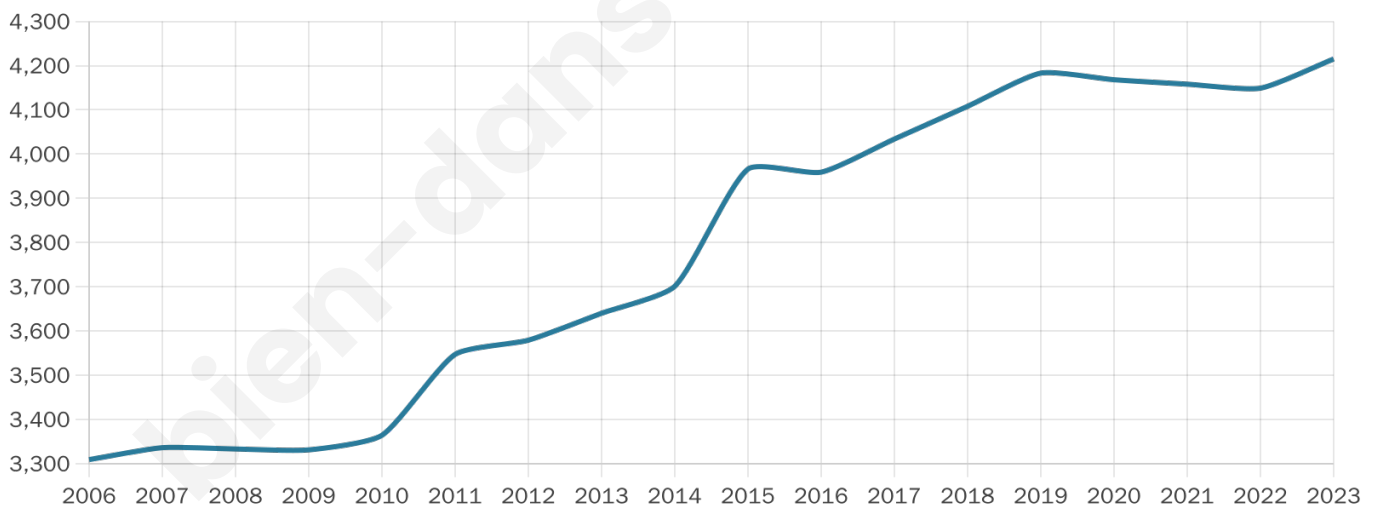

4 215

Age moyen

38 ans

Pop active

49.8%

Taux chômage

7.7%

Pop densité

602 h/km²

Revenu moyen

27 180 €/an

Evolution du nombre d'habitants

Sources : Institut national de la statistique et des études économiques (insee) selon Les dernières parutions officielles de 2024 portant sur les années 2020, 2021 et 2022.