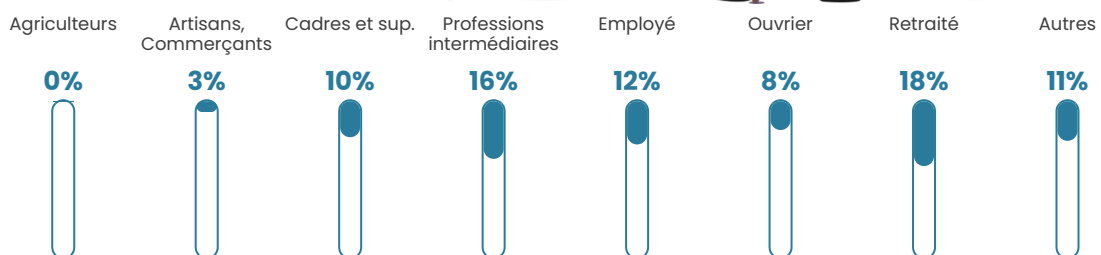

602 h/km²

Revenu moyen

27 180 €/an

Evolution du nombre d'habitants

Sources : Institut national de la statistique et des études économiques (insee) selon Les dernières parutions officielles de 2024 portant sur les années 2020, 2021 et 2022.

Tranche d'âge

Activité professionnelle

Niveau de diplôme

Composition des ménages

Profils électoraux

Premier tour

	Emmanuel MACRON	30.95 %
	Jean-Luc MÉLENCHON	23.00 %
	Marine LE PEN	20.19 %
	Éric ZEMMOUR	7.95 %
	Valérie PÉCRESE	6.15 %
	Yannick JADOT	3.87 %
	Nicolas DUPONT-AIGNAN	2.23 %
	Fabien ROUSSEL	1.91 %
	Jean LASSALLE	1.70 %
	Anne HIDALGO	1.27 %
	Nathalie ARTHAUD	0.42 %
	Philippe POUTOU	0.37 %