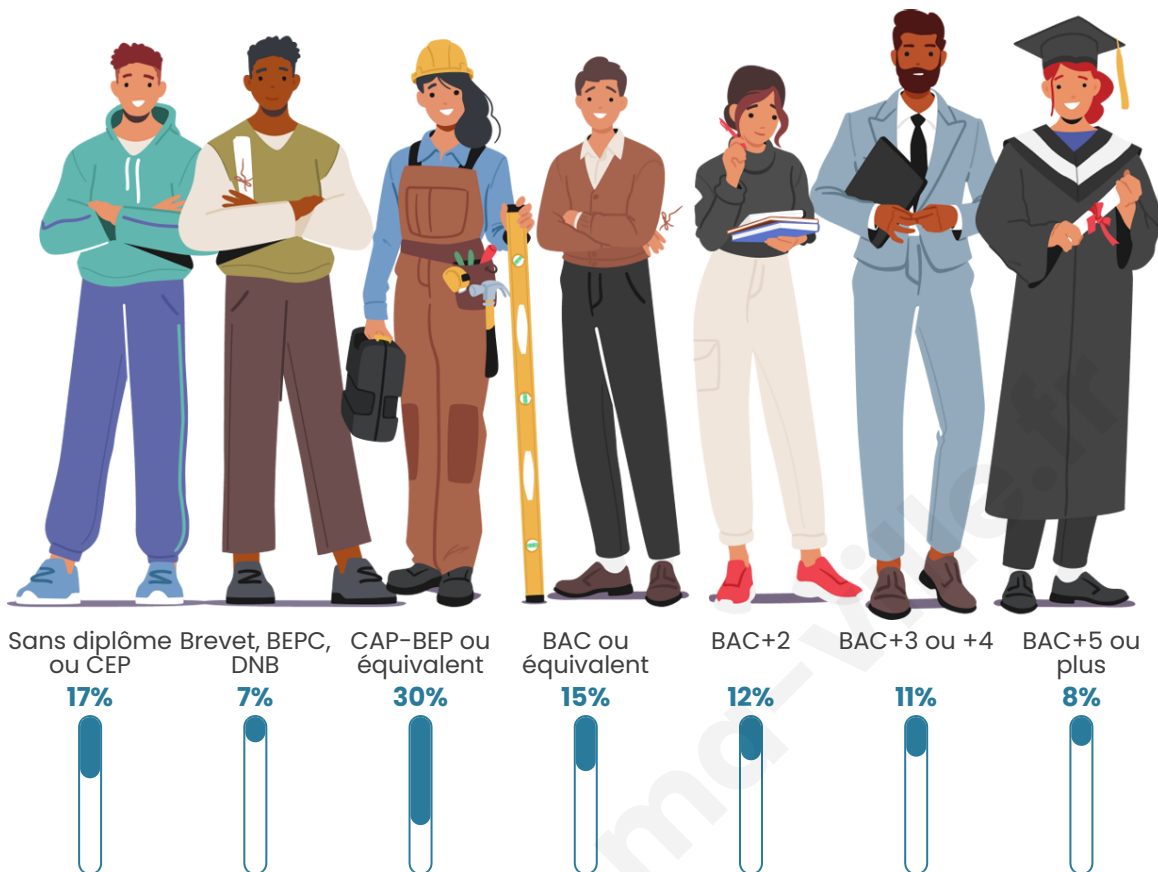

Tranche d'âge

Activité professionnelle

Niveau de diplôme

Composition des ménages

Profils électoraux

Premier tour

	Emmanuel MACRON	25.95 %
	Marine LE PEN	21.37 %
	Jean-Luc MÉLENCHON	17.56 %
	Jean LASSALLE	13.74 %
	Valérie PÉCRESSÉ	6.11 %
	Éric ZEMMOUR	4.58 %
	Fabien ROUSSEL	3.05 %
	Yannick JADOT	3.05 %
	Anne HIDALGO	1.53 %
	Nicolas DUPONT- AIGNAN	1.53 %
	Nathalie ARTHAUD	0.76 %
	Philippe POUTOU	0.76 %