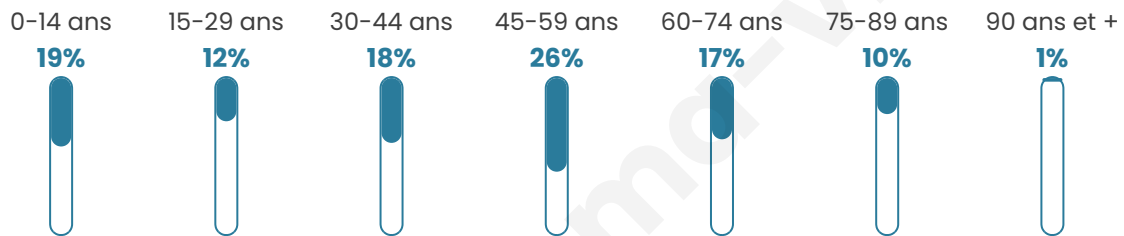

43 ans

Pop active

52.7%

Taux chômage

5.9%

Pop densité

21 h/km²

Revenu moyen

25 140 €/an

Evolution du nombre d'habitants

Sources : Institut national de la statistique et des études économiques (insee) selon Les dernières parutions officielles de 2024 portant sur les années 2020, 2021 et 2022.

Tranche d'âge

Activité professionnelle

Niveau de diplôme

Composition des ménages

Profils électoraux

Premier tour

	Emmanuel MACRON	25.95 %
	Marine LE PEN	21.37 %
	Jean-Luc MÉLENCHON	17.56 %
	Jean LASSALLE	13.74 %
	Valérie PÉCRESSÉ	6.11 %
	Éric ZEMMOUR	4.58 %
	Fabien ROUSSEL	3.05 %
	Yannick JADOT	3.05 %
	Anne HIDALGO	1.53 %
	Nicolas DUPONT- AIGNAN	1.53 %
	Nathalie ARTHAUD	0.76 %
	Philippe POUTOU	0.76 %