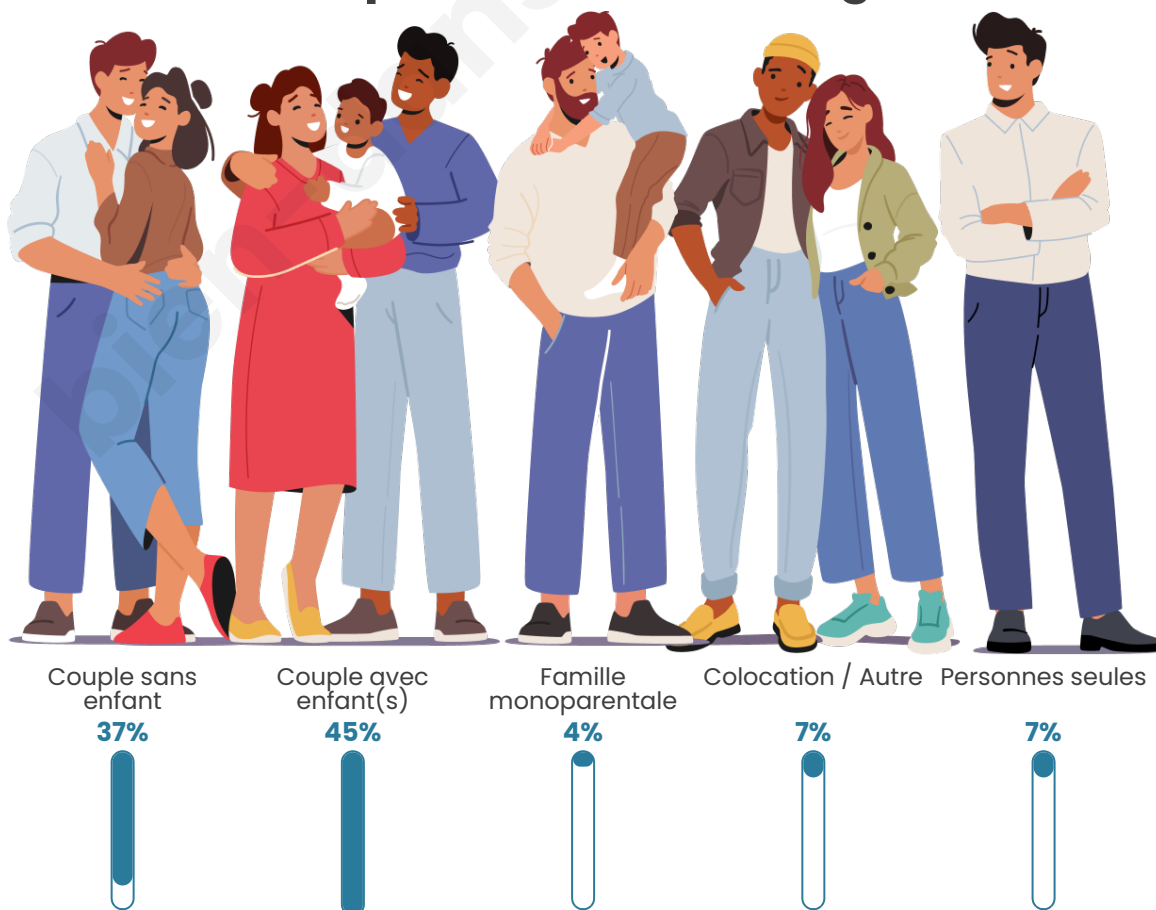

Tranche d'âge

Activité professionnelle

Niveau de diplôme

Composition des ménages

Profils électoraux

Premier tour

	Emmanuel MACRON	25.95 %
	Marine LE PEN	21.37 %
	Jean-Luc MÉLENCHON	17.56 %
	Jean LASSALLE	13.74 %
	Valérie PÉCRESSÉ	6.11 %
	Éric ZEMMOUR	4.58 %
	Fabien ROUSSEL	3.05 %
	Yannick JADOT	3.05 %
	Anne HIDALGO	1.53 %
	Nicolas DUPONT- AIGNAN	1.53 %
	Nathalie ARTHAUD	0.76 %
	Philippe POUTOU	0.76 %