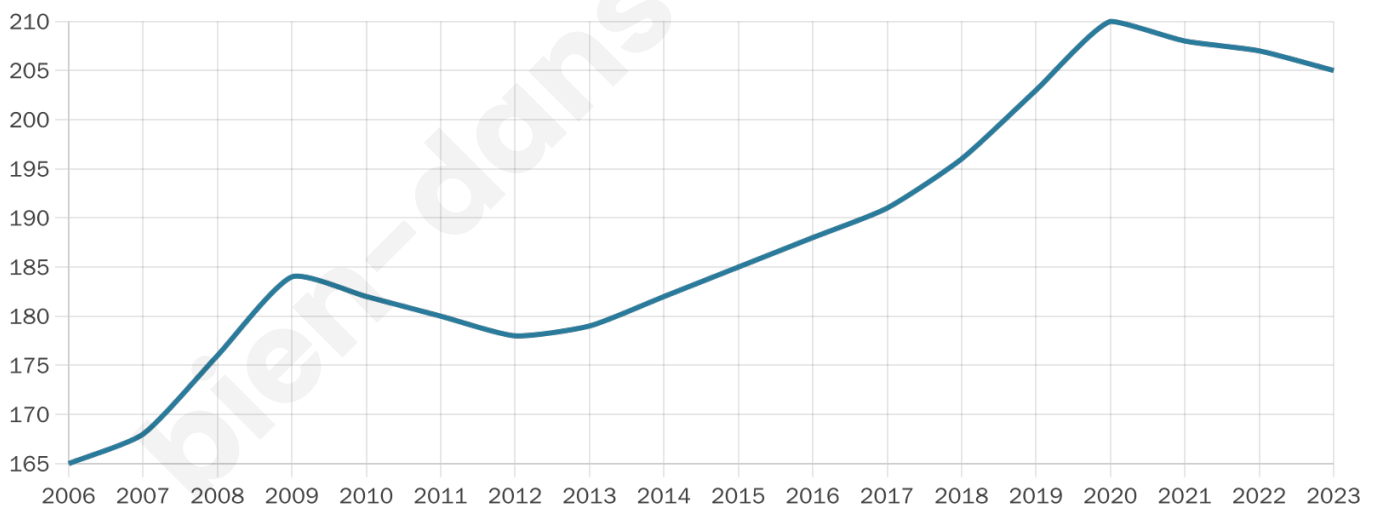

43 ans

Pop active

52.7%

Taux chômage

5.9%

Pop densité

21 h/km²

Revenu moyen

25 140 €/an

Evolution du nombre d'habitants

Sources : Institut national de la statistique et des études économiques (insee) selon Les dernières parutions officielles de 2024 portant sur les années 2020, 2021 et 2022.