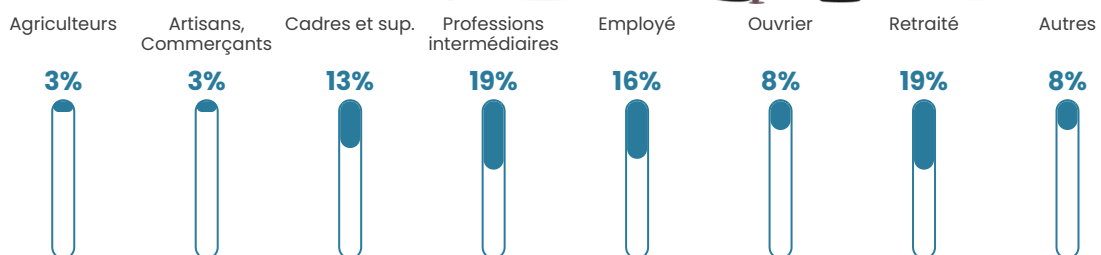

25 140 €/an

Evolution du nombre d'habitants

Sources : Institut national de la statistique et des études économiques (insee) selon Les dernières parutions officielles de 2024 portant sur les années 2020, 2021 et 2022.

Tranche d'âge

Activité professionnelle

Niveau de diplôme

Composition des ménages

Profils électoraux

Premier tour

	Emmanuel MACRON	25.95 %
	Marine LE PEN	21.37 %
	Jean-Luc MÉLENCHON	17.56 %
	Jean LASSALLE	13.74 %
	Valérie PÉCRESSÉ	6.11 %
	Éric ZEMMOUR	4.58 %
	Fabien ROUSSEL	3.05 %
	Yannick JADOT	3.05 %
	Anne HIDALGO	1.53 %
	Nicolas DUPONT- AIGNAN	1.53 %
	Nathalie ARTHAUD	0.76 %
	Philippe POUTOU	0.76 %