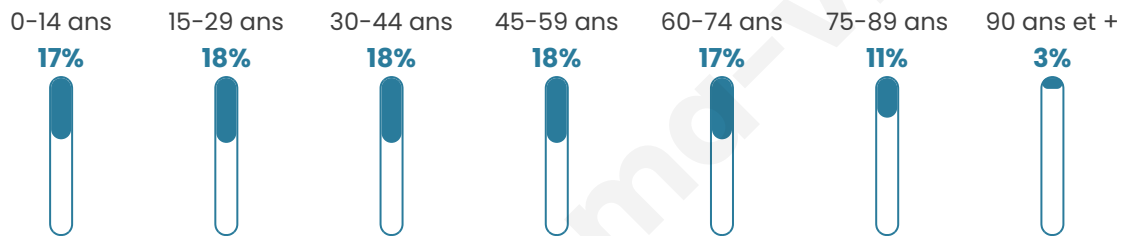

# Statistiques sur la population

Nombre d'habitants

**4 780**

Age moyen

**43 ans**

Pop active

**44.4%**

Taux chômage

**8.5%**

Pop densité

**598 h/km<sup>2</sup>**

Revenu moyen

**21 140 €/an**

## Evolution du nombre d'habitants

Sources : Institut national de la statistique et des études économiques (insee) selon Les dernières parutions officielles de 2024 portant sur les années 2020, 2021 et 2022.

## Tranche d'âge