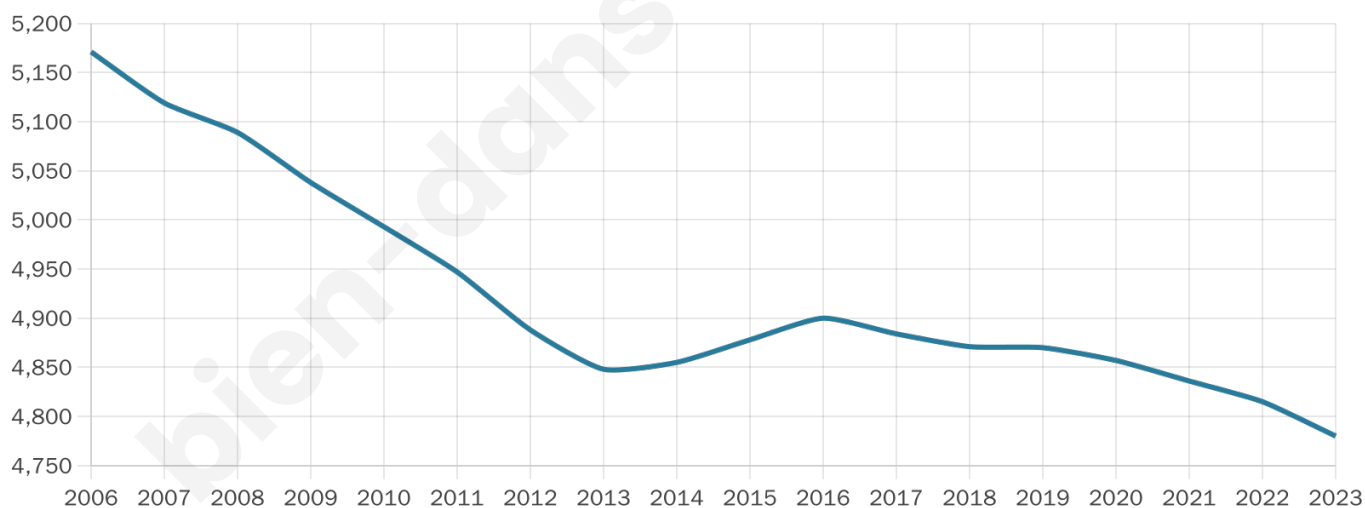

# Statistiques sur la population

Nombre d'habitants

**4 780**

Age moyen

**43 ans**

Pop active

**44.4%**

Taux chômage

**8.5%**

Pop densité

**598 h/km<sup>2</sup>**

Revenu moyen

**21 140 €/an**

## Evolution du nombre d'habitants

Sources : Institut national de la statistique et des études économiques (insee) selon Les dernières parutions officielles de 2024 portant sur les années 2020, 2021 et 2022.