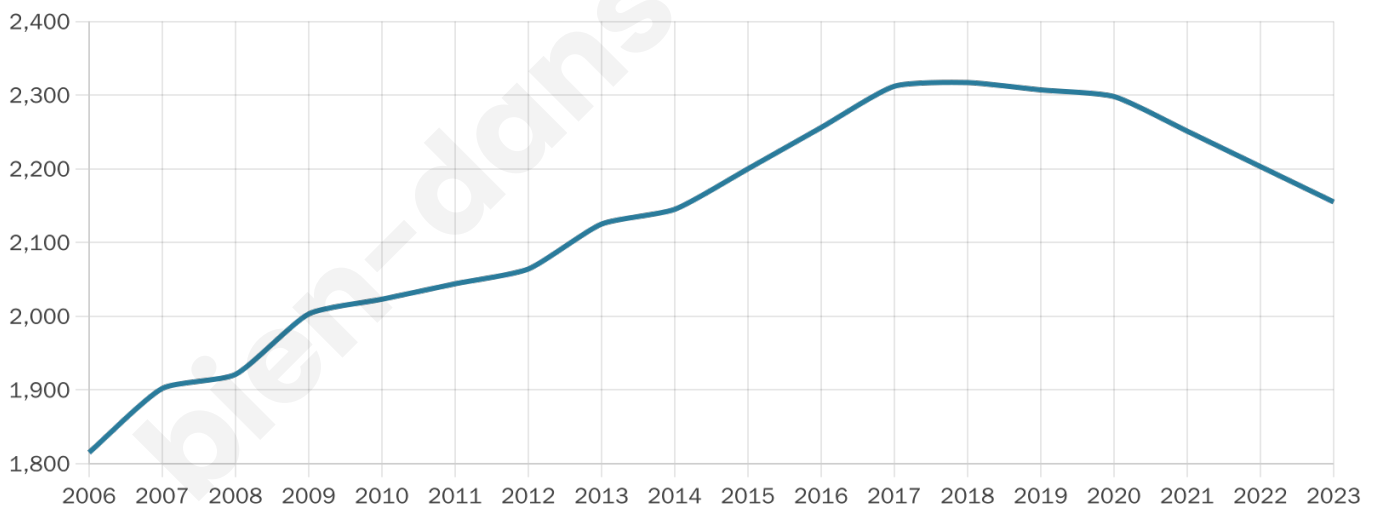

# Statistiques sur la population

Nombre d'habitants

**2 155**

Age moyen

**38 ans**

Pop active

**54.3%**

Taux chômage

**3.7%**

Pop densité

**431 h/km<sup>2</sup>**

Revenu moyen

**29 690 €/an**

## Evolution du nombre d'habitants

Sources : Institut national de la statistique et des études économiques (insee) selon Les dernières parutions officielles de 2024 portant sur les années 2020, 2021 et 2022.