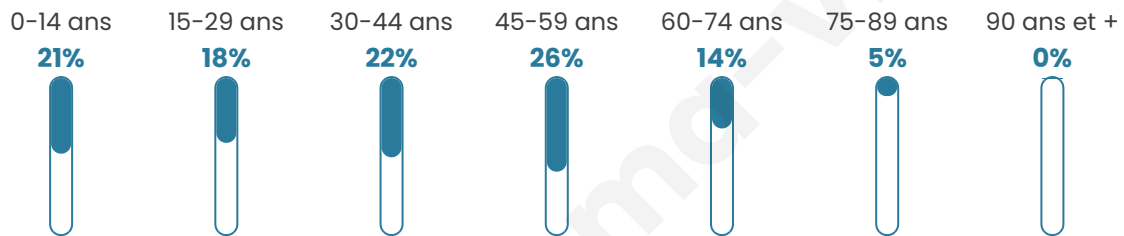

# Statistiques sur la population

Nombre d'habitants

**2 155**

Age moyen

**38 ans**

Pop active

**54.3%**

Taux chômage

**3.7%**

Pop densité

**431 h/km<sup>2</sup>**

Revenu moyen

**29 690 €/an**

## Evolution du nombre d'habitants

Sources : Institut national de la statistique et des études économiques (insee) selon Les dernières parutions officielles de 2024 portant sur les années 2020, 2021 et 2022.

## Tranche d'âge