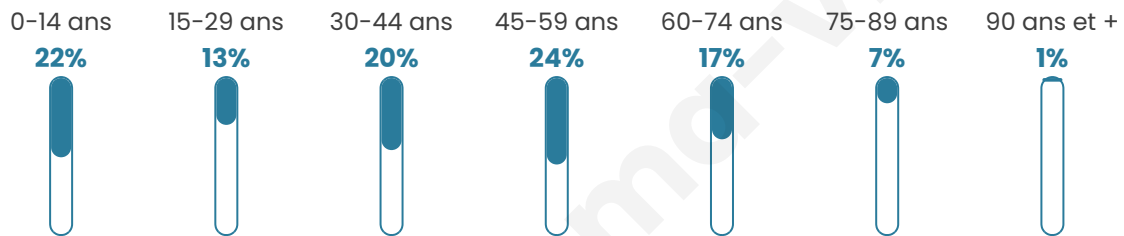

Nombre d'habitants

2 618

Age moyen

41 ans

Pop active

49.9%

Taux chômage

3.9%

Pop densité

374 h/km²

Revenu moyen

30 730 €/an

Evolution du nombre d'habitants

Sources : Institut national de la statistique et des études économiques (insee) selon Les dernières parutions officielles de 2024 portant sur les années 2020, 2021 et 2022.

Tranche d'âge

Activité professionnelle

Niveau de diplôme

Composition des ménages

Profils électoraux

Premier tour

	Emmanuel MACRON	41.50 %
	Marine LE PEN	14.07 %
	Jean-Luc MÉLENCHON	11.62 %
	Éric ZEMMOUR	10.54 %
	Yannick JADOT	7.19 %
	Valérie PÉCRESE	6.77 %
	Jean LASSALLE	2.87 %
	Nicolas DUPONT- AIGNAN	1.68 %
	Anne HIDALGO	1.44 %
	Fabien ROUSSEL	1.32 %
	Philippe POUTOU	0.66 %
	Nathalie ARTHAUD	0.36 %