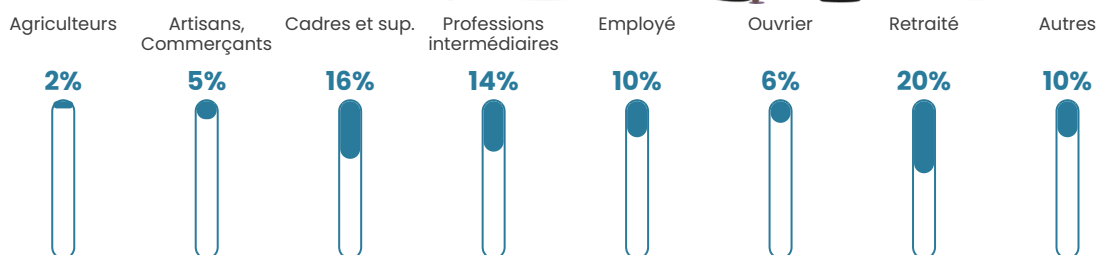

Pop densité

374 h/km²

Revenu moyen

30 730 €/an

Evolution du nombre d'habitants

Sources : Institut national de la statistique et des études économiques (insee) selon Les dernières parutions officielles de 2024 portant sur les années 2020, 2021 et 2022.

Tranche d'âge

Activité professionnelle

Niveau de diplôme

Composition des ménages

Profils électoraux

Premier tour

	Emmanuel MACRON	41.50 %
	Marine LE PEN	14.07 %
	Jean-Luc MÉLENCHON	11.62 %
	Éric ZEMMOUR	10.54 %
	Yannick JADOT	7.19 %
	Valérie PÉCRESE	6.77 %
	Jean LASSALLE	2.87 %
	Nicolas DUPONT- AIGNAN	1.68 %
	Anne HIDALGO	1.44 %
	Fabien ROUSSEL	1.32 %
	Philippe POUTOU	0.66 %
	Nathalie ARTHAUD	0.36 %