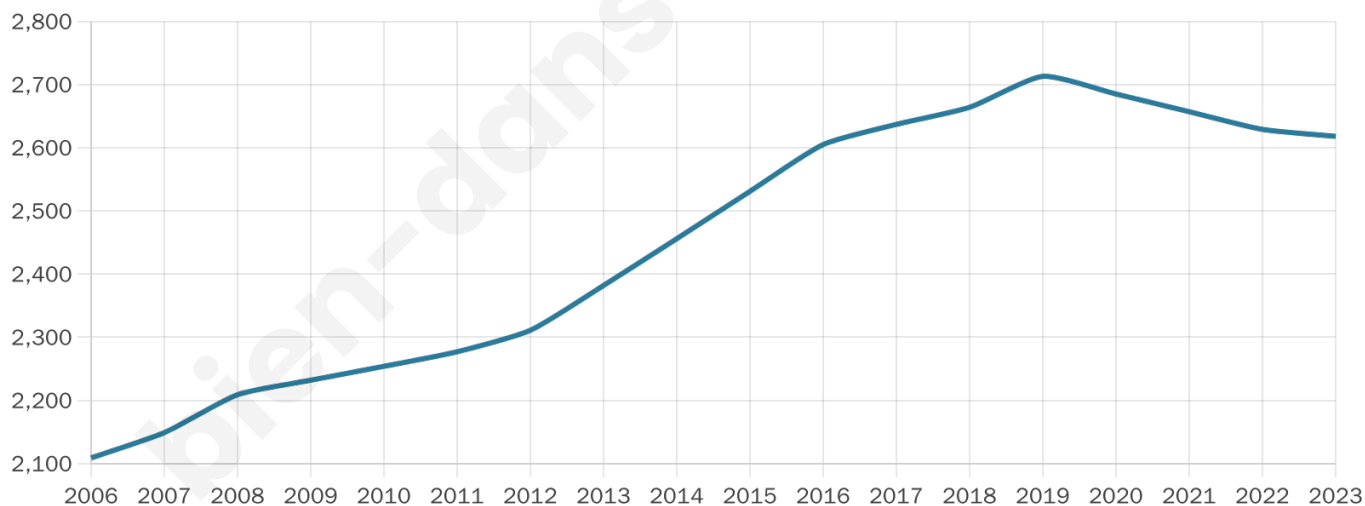

Nombre d'habitants

2 618

Age moyen

41 ans

Pop active

49.9%

Taux chômage

3.9%

Pop densité

374 h/km²

Revenu moyen

30 730 €/an

Evolution du nombre d'habitants

Sources : Institut national de la statistique et des études économiques (insee) selon Les dernières parutions officielles de 2024 portant sur les années 2020, 2021 et 2022.

Tranche d'âge

Activité professionnelle

Niveau de diplôme

Composition des ménages

Profils électoraux

Premier tour

	Emmanuel MACRON	41.50 %
	Marine LE PEN	14.07 %
	Jean-Luc MÉLENCHON	11.62 %
	Éric ZEMMOUR	10.54 %
	Yannick JADOT	7.19 %
	Valérie PÉCRESE	6.77 %
	Jean LASSALLE	2.87 %
	Nicolas DUPONT- AIGNAN	1.68 %
	Anne HIDALGO	1.44 %
	Fabien ROUSSEL	1.32 %
	Philippe POUTOU	0.66 %
	Nathalie ARTHAUD	0.36 %