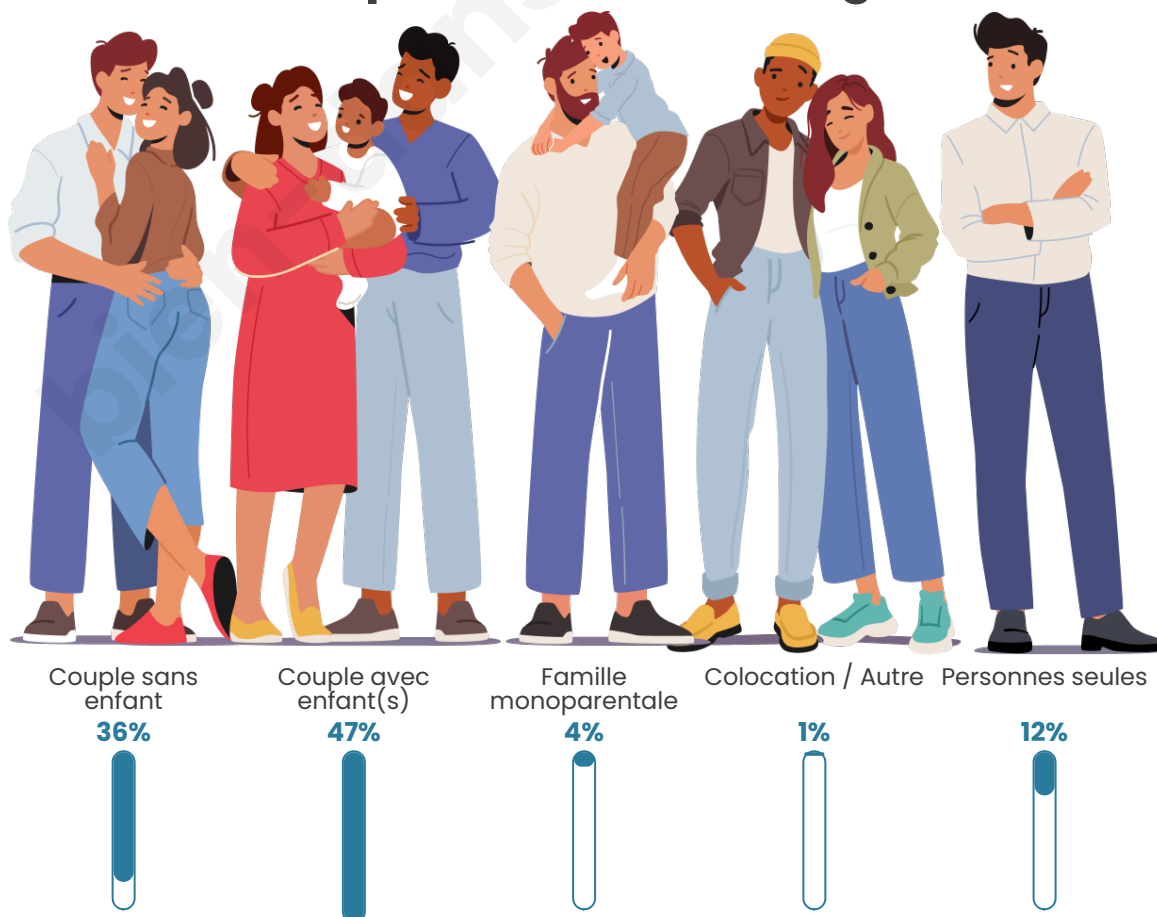

Tranche d'âge

Activité professionnelle

Niveau de diplôme

Composition des ménages

Profils électoraux

Premier tour

	Emmanuel MACRON	41.50 %
	Marine LE PEN	14.07 %
	Jean-Luc MÉLENCHON	11.62 %
	Éric ZEMMOUR	10.54 %
	Yannick JADOT	7.19 %
	Valérie PÉCRESE	6.77 %
	Jean LASSALLE	2.87 %
	Nicolas DUPONT- AIGNAN	1.68 %
	Anne HIDALGO	1.44 %
	Fabien ROUSSEL	1.32 %
	Philippe POUTOU	0.66 %
	Nathalie ARTHAUD	0.36 %