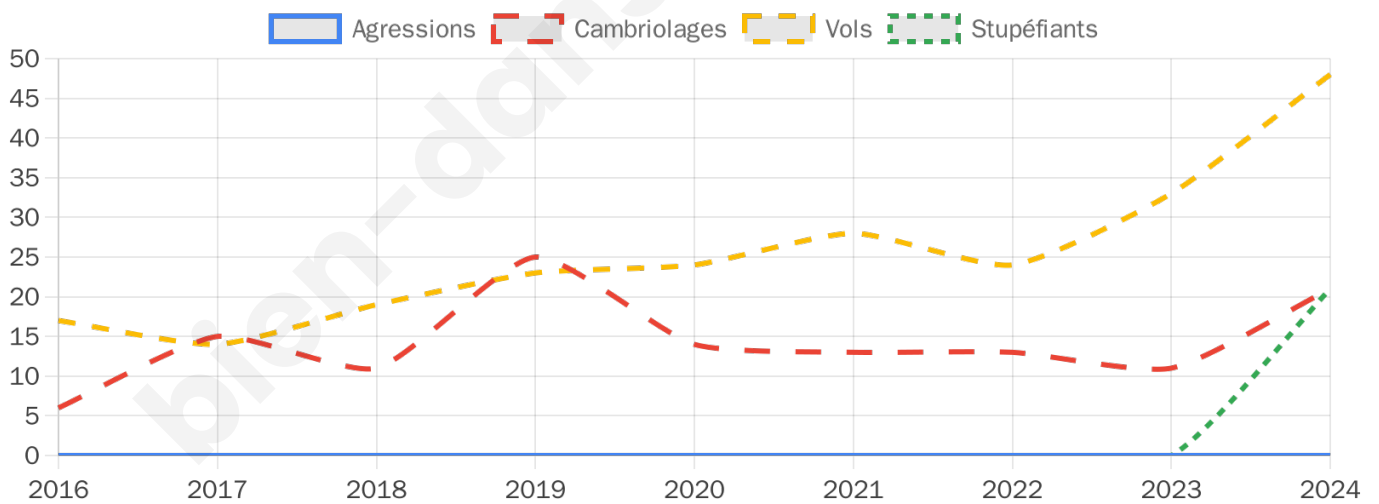

Second tour

	Emmanuel MACRON	69,64 %
	Marine LE PEN	30,36 %

2 024 inscrits

Participation : 81.23%

Votes blancs : 5.84%

Votes nuls : 1.4%

2 027 inscrits

Participation : 84.07%

Votes blancs : 1.58%

Votes nuls : 0.41%

Sécurité

Agressions physiques / sexuelles

0

Cambriolages

21

Vols / dégradations

48

Stupéfiants

21

Evolution du nombre d'infractions

Pour comparer

(en proportion du nombre d'habitants)

Sources : Bases statistiques communale, départementale et régionale de la délinquance enregistrée par la police et la gendarmerie nationales selon les dernières parutions officielles de 2025 portant sur l'année 2024 ([data.gouv](https://data.gouv.fr)).