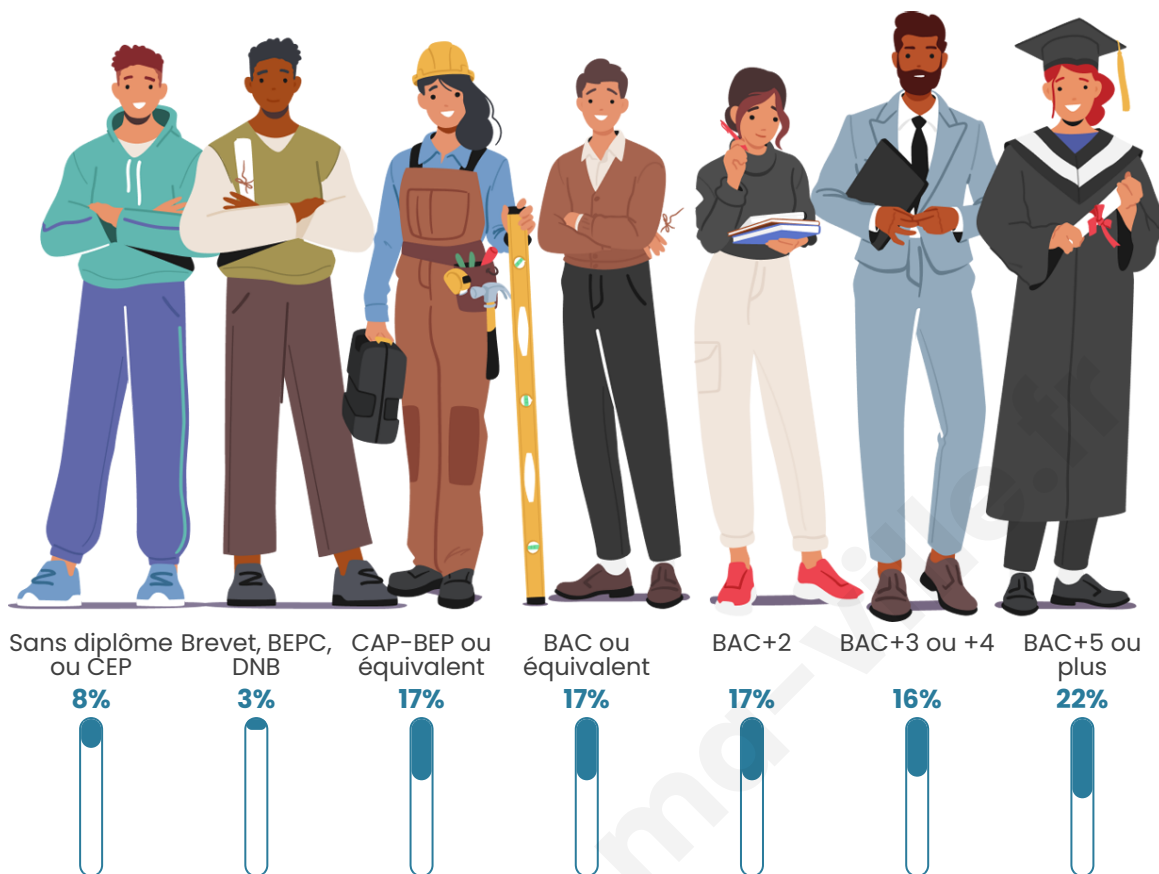

Nombre d'habitants

2 618

Age moyen

41 ans

Pop active

49.9%

Taux chômage

3.9%

Pop densité

374 h/km²

Revenu moyen

30 730 €/an

Evolution du nombre d'habitants

Sources : Institut national de la statistique et des études économiques (insee) selon Les dernières parutions officielles de 2024 portant sur les années 2020, 2021 et 2022.

Tranche d'âge

Activité professionnelle

Niveau de diplôme

Composition des ménages

Profils électoraux

Premier tour

	Emmanuel MACRON	41.50 %
	Marine LE PEN	14.07 %
	Jean-Luc MÉLENCHON	11.62 %
	Éric ZEMMOUR	10.54 %
	Yannick JADOT	7.19 %
	Valérie PÉCRESE	6.77 %
	Jean LASSALLE	2.87 %
	Nicolas DUPONT- AIGNAN	1.68 %
	Anne HIDALGO	1.44 %
	Fabien ROUSSEL	1.32 %
	Philippe POUTOU	0.66 %
	Nathalie ARTHAUD	0.36 %