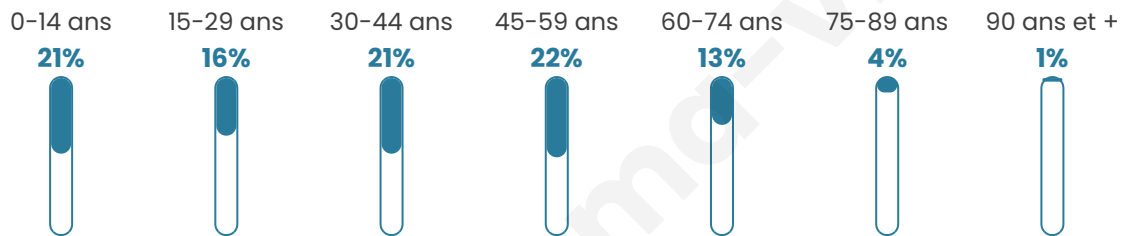

3 049

Age moyen

38 ans

Pop active

51.7%

Taux chômage

6.6%

Pop densité

254 h/km²

Revenu moyen

25 660 €/an

Evolution du nombre d'habitants

Sources : Institut national de la statistique et des études économiques (insee) selon Les dernières parutions officielles de 2024 portant sur les années 2020, 2021 et 2022.

Tranche d'âge

Activité professionnelle

Niveau de diplôme

Composition des ménages

Profils électoraux

Premier tour

	Marine LE PEN	32.71 %
	Jean-Luc MÉLENCHON	20.24 %
	Emmanuel MACRON	19.97 %
	Éric ZEMMOUR	8.43 %
	Valérie PÉCRESSE	4.58 %
	Yannick JADOT	3.92 %
	Jean LASSALLE	2.99 %
	Nicolas DUPONT-AIGNAN	2.72 %
	Fabien ROUSSEL	2.19 %
	Anne HIDALGO	1.13 %
	Philippe POUTOU	0.73 %
	Nathalie ARTHAUD	0.40 %

2 082 inscrits

Participation : 74.3%
Votes blancs : 2.26%
Votes nuls : 0.32%

Second tour

	Emmanuel MACRON	42,06 %
	Marine LE PEN	57,94 %

2 082 inscrits

Participation : 69.93%
Votes blancs : 5.36%
Votes nuls : 2.06%