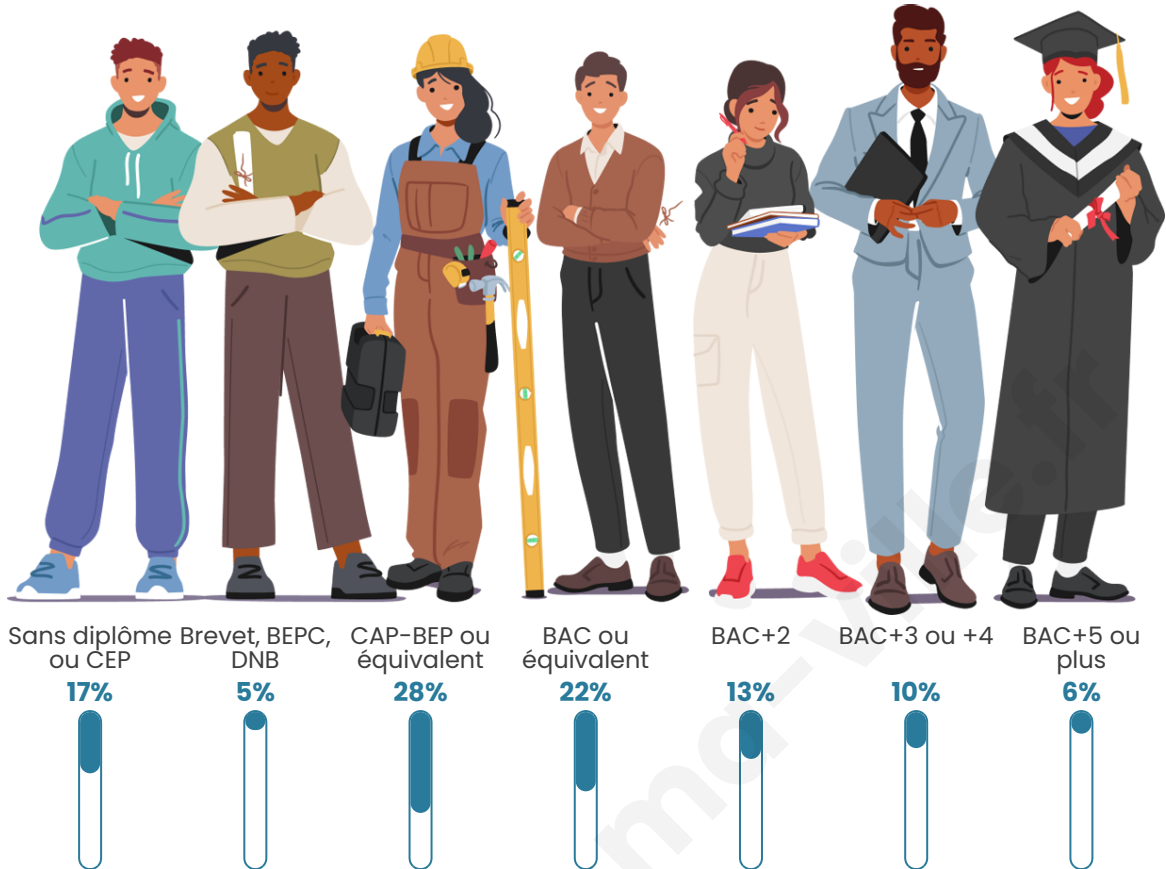

3 049

Age moyen

38 ans

Pop active

51.7%

Taux chômage

6.6%

Pop densité

Tranche d'âge

Activité professionnelle

Niveau de diplôme

Composition des ménages

Profils électoraux

Premier tour

	Marine LE PEN	32.71 %
	Jean-Luc MÉLENCHON	20.24 %
	Emmanuel MACRON	19.97 %
	Éric ZEMMOUR	8.43 %
	Valérie PÉCRESSE	4.58 %
	Yannick JADOT	3.92 %
	Jean LASSALLE	2.99 %
	Nicolas DUPONT-AIGNAN	2.72 %
	Fabien ROUSSEL	2.19 %
	Anne HIDALGO	1.13 %
	Philippe POUTOU	0.73 %
	Nathalie ARTHAUD	0.40 %