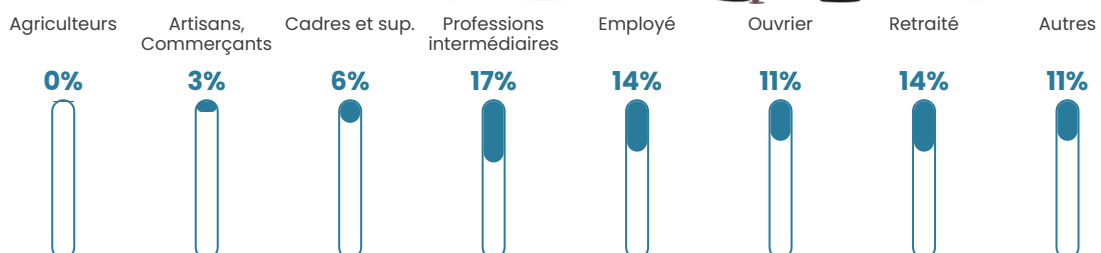

254 h/km²

Revenu moyen

25 660 €/an

Evolution du nombre d'habitants

Sources : Institut national de la statistique et des études économiques (insee) selon Les dernières parutions officielles de 2024 portant sur les années 2020, 2021 et 2022.

Tranche d'âge

Activité professionnelle

Niveau de diplôme

Composition des ménages

Profils électoraux

Premier tour

	Marine LE PEN	32.71 %
	Jean-Luc MÉLENCHON	20.24 %
	Emmanuel MACRON	19.97 %
	Éric ZEMMOUR	8.43 %
	Valérie PÉCRESSE	4.58 %
	Yannick JADOT	3.92 %
	Jean LASSALLE	2.99 %
	Nicolas DUPONT-AIGNAN	2.72 %
	Fabien ROUSSEL	2.19 %
	Anne HIDALGO	1.13 %
	Philippe POUTOU	0.73 %
	Nathalie ARTHAUD	0.40 %