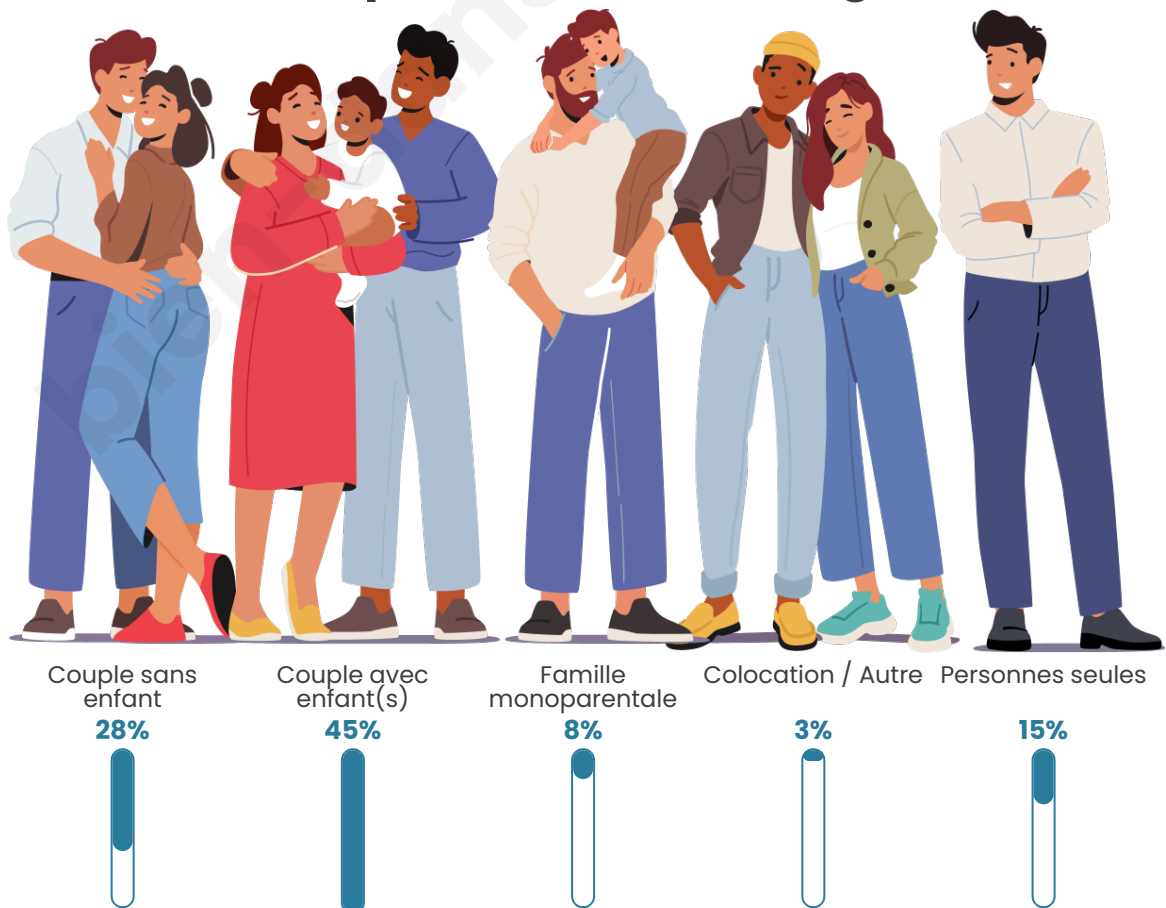

Tranche d'âge

Activité professionnelle

Niveau de diplôme

Composition des ménages

Profils électoraux

Premier tour

	Marine LE PEN	32.71 %
	Jean-Luc MÉLENCHON	20.24 %
	Emmanuel MACRON	19.97 %
	Éric ZEMMOUR	8.43 %
	Valérie PÉCRESSE	4.58 %
	Yannick JADOT	3.92 %
	Jean LASSALLE	2.99 %
	Nicolas DUPONT-AIGNAN	2.72 %
	Fabien ROUSSEL	2.19 %
	Anne HIDALGO	1.13 %
	Philippe POUTOU	0.73 %
	Nathalie ARTHAUD	0.40 %