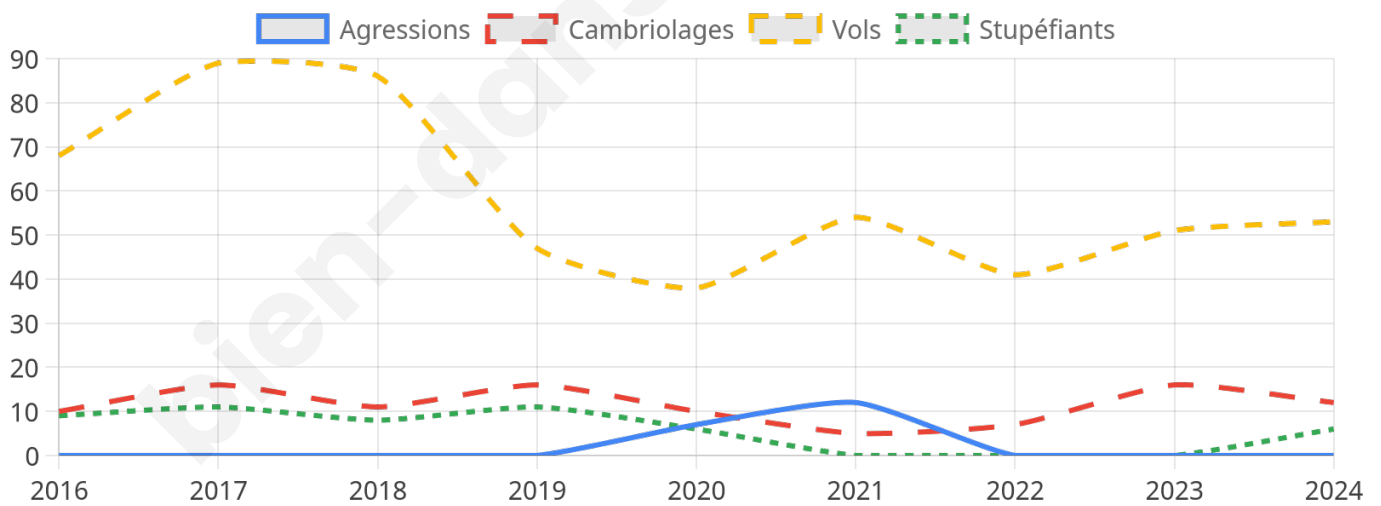

2 082 inscrits

Participation : 74.3%
Votes blancs : 2.26%
Votes nuls : 0.32%

Second tour

	Emmanuel MACRON	42,06 %
	Marine LE PEN	57,94 %

2 082 inscrits

Participation : 69.93%
Votes blancs : 5.36%
Votes nuls : 2.06%

Sécurité

Agressions physiques / sexuelles

0

Cambriolages

12

Vols / dégradations

53

Stupéfiants

6

Evolution du nombre d'infractions

Pour comparer

(en proportion du nombre d'habitants)

Sources : Bases statistiques communale, départementale et régionale de la délinquance enregistrée par la police et la gendarmerie nationales selon les dernières parutions officielles de 2025 portant sur l'année 2024 ([data.gouv](https://data.gouv.fr)).