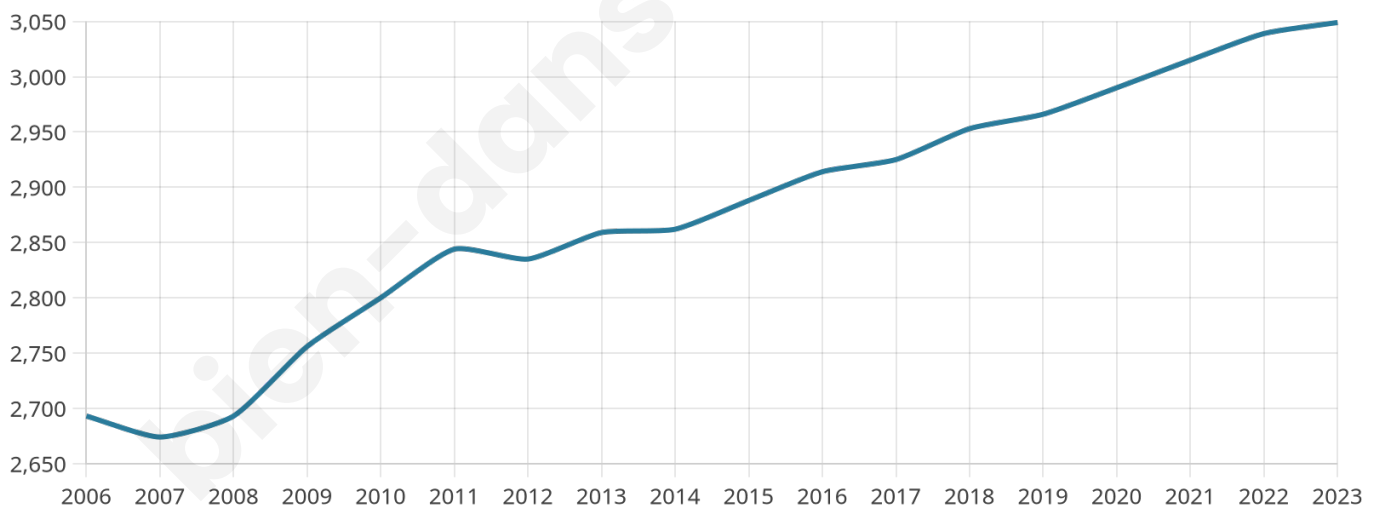

3 049

Age moyen

38 ans

Pop active

51.7%

Taux chômage

6.6%

Pop densité

254 h/km²

Revenu moyen

25 660 €/an

Evolution du nombre d'habitants

Sources : Institut national de la statistique et des études économiques (insee) selon Les dernières parutions officielles de 2024 portant sur les années 2020, 2021 et 2022.