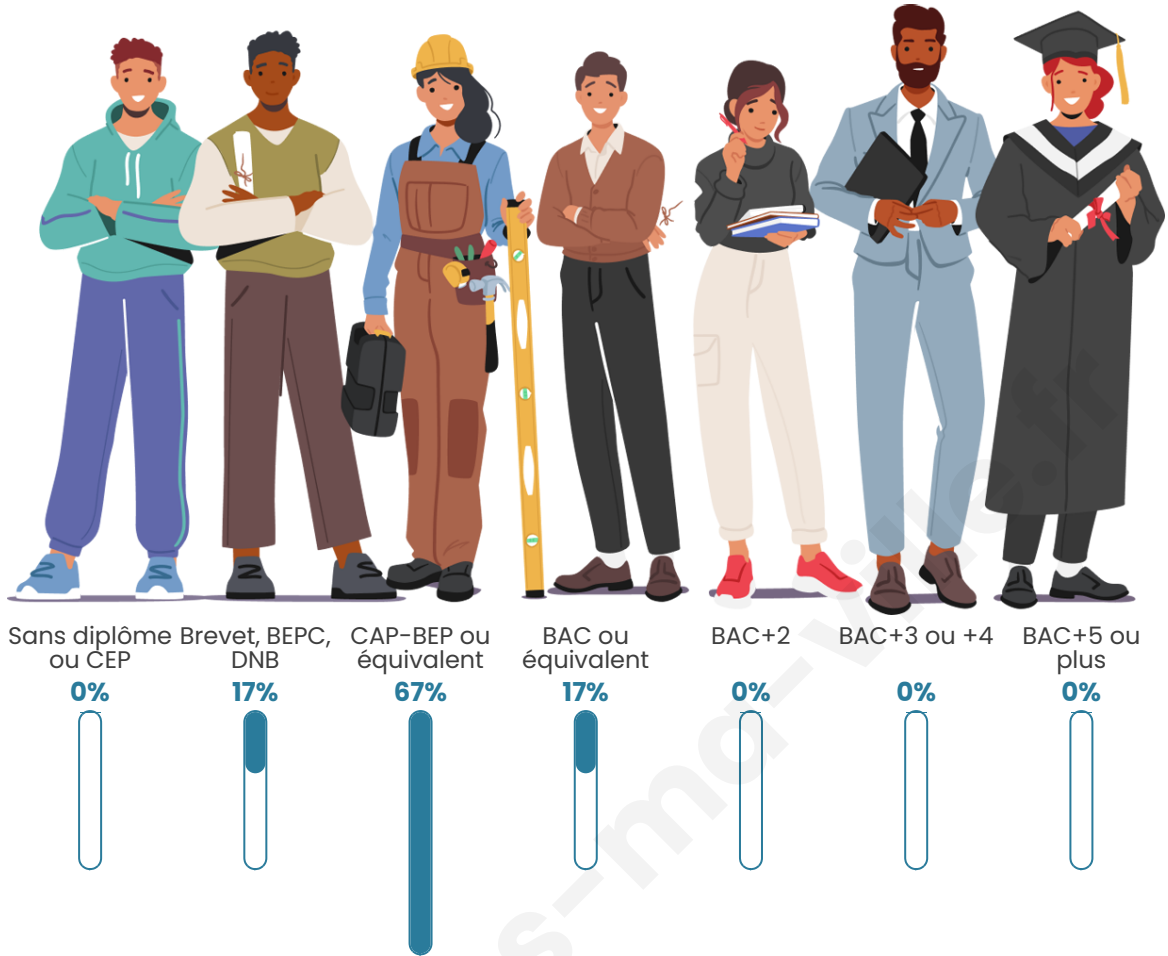

10

Age moyen

52 ans

Pop active

30%

Taux chômage

25%

Pop densité

Tranche d'âge

Activité professionnelle

Niveau de diplôme

Composition des ménages

Profils électoraux

Premier tour

	Éric ZEMMOUR	45.45 %
	Emmanuel MACRON	36.36 %
	Marine LE PEN	18.18 %
	Nathalie ARTHAUD	0.00 %
	Fabien ROUSSEL	0.00 %
	Jean LASSALLE	0.00 %
	Jean-Luc MÉLENCHON	0.00 %
	Anne HIDALGO	0.00 %
	Yannick JADOT	0.00 %
	Valérie PÉCRESSE	0.00 %
	Philippe POUTOU	0.00 %

Marine LE PEN

61,54 %

14 inscrits

Participation : 92.86%

Votes blancs : 0%

Votes nuls : 0%

bien-dans-ma-ville.fr

Sécurité