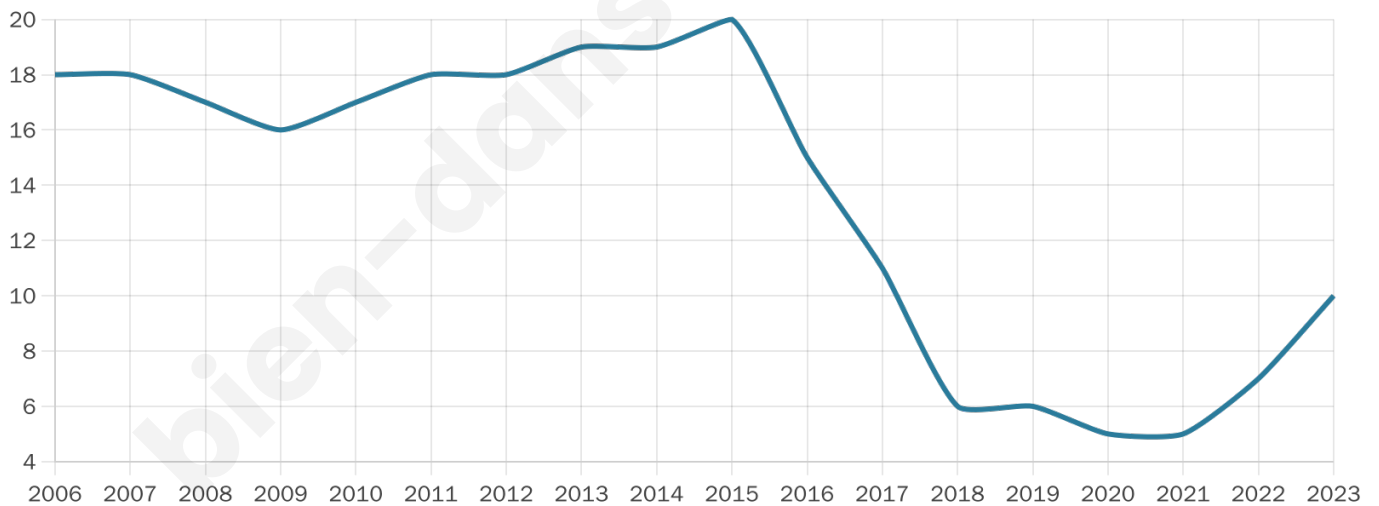

10

Age moyen

52 ans

Pop active

30%

Taux chômage

25%

Pop densité

1 h/km²

Revenu moyen

NC

Evolution du nombre d'habitants

Sources : Institut national de la statistique et des études économiques (insee) selon Les dernières parutions officielles de 2024 portant sur les années 2020, 2021 et 2022.