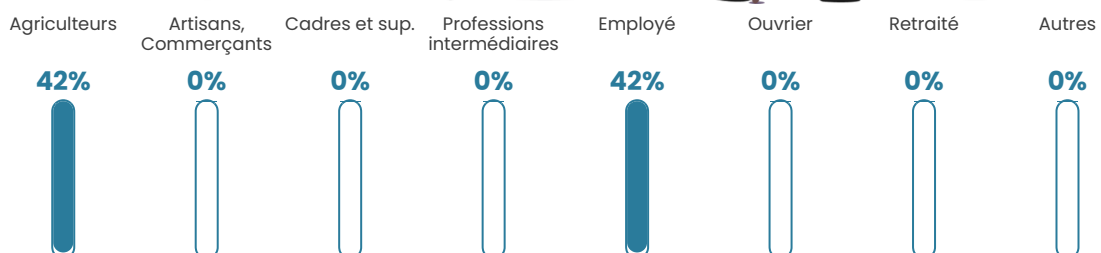

1 h/km²

Revenu moyen

NC

Evolution du nombre d'habitants

Sources : Institut national de la statistique et des études économiques (insee) selon Les dernières parutions officielles de 2024 portant sur les années 2020, 2021 et 2022.

Tranche d'âge

Activité professionnelle

Niveau de diplôme

Composition des ménages

Profils électoraux

Premier tour

	Éric ZEMMOUR	45.45 %
	Emmanuel MACRON	36.36 %
	Marine LE PEN	18.18 %
	Nathalie ARTHAUD	0.00 %
	Fabien ROUSSEL	0.00 %
	Jean LASSALLE	0.00 %
	Jean-Luc MÉLENCHON	0.00 %
	Anne HIDALGO	0.00 %
	Yannick JADOT	0.00 %
	Valérie PÉCRESSE	0.00 %
	Philippe POUTOU	0.00 %