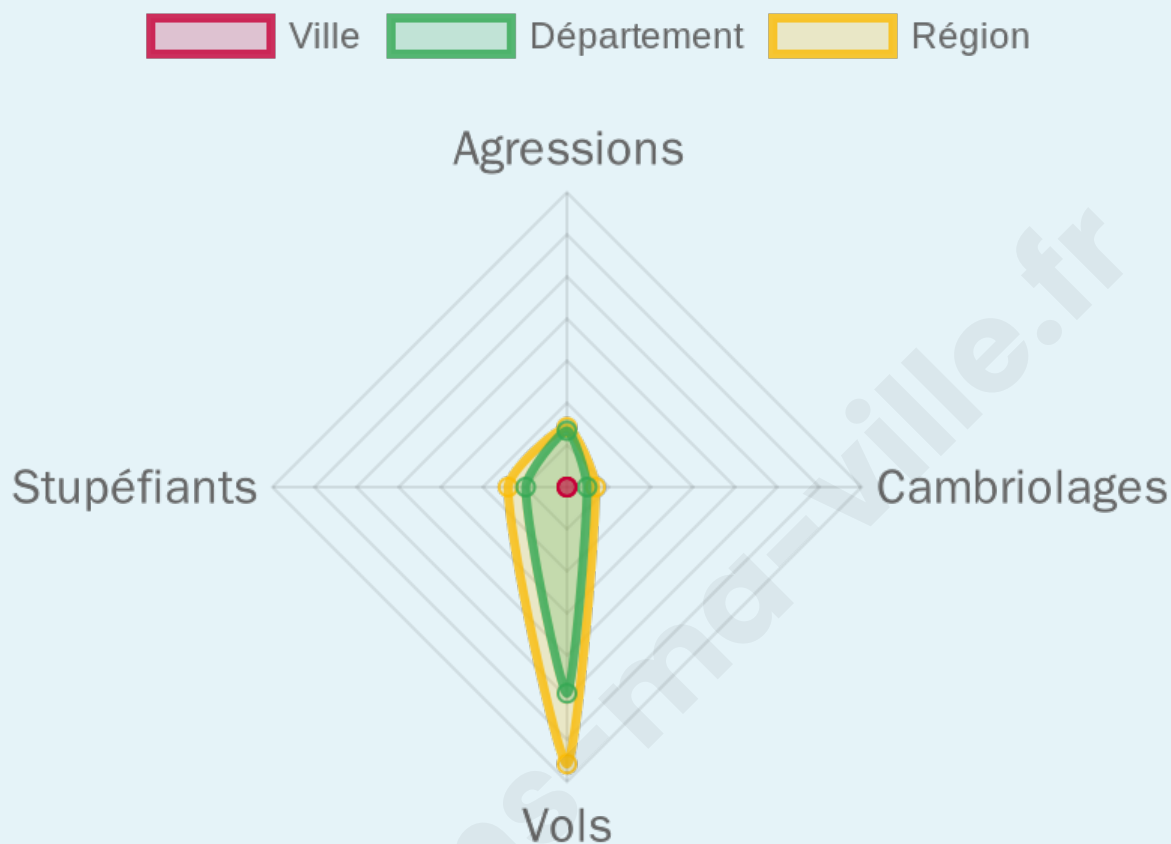

Pour comparer

(en proportion du nombre d'habitants)

Sources : Bases statistiques communale, départementale et régionale de la délinquance enregistrée par la police et la gendarmerie nationales selon les dernières parutions officielles de 2025 portant sur l'année 2024 ([data.gouv](https://data.gouv.fr)).

Agressions physiques / sexuelles : Violences sexuelles, coups et blessures volontaires intrafamiliaux, coups et blessures volontaires, autres coups, blessures volontaires et vols violents sans arme.

Cambriolages : Cambriolages de logements.

Vols : Vols avec armes, vols d'accessoires sur véhicules, vols dans les véhicules, vols de véhicules, vols sans violence contre des personnes, destructions, dégradations volontaires et escroqueries.

Stupéfiants : Trafic de stupéfiants dont (AFD) et usage de stupéfiants.