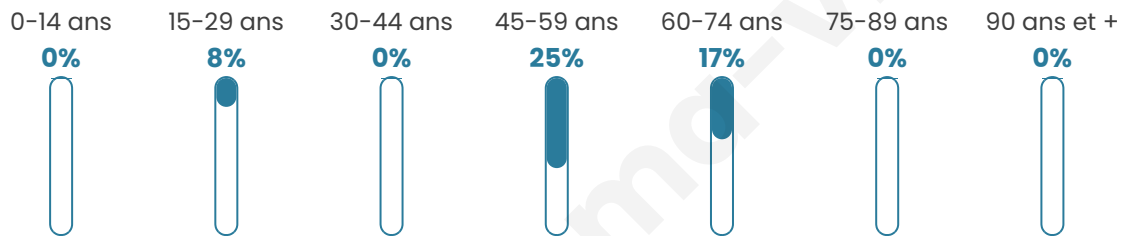

10

Age moyen

52 ans

Pop active

30%

Taux chômage

25%

Pop densité

1 h/km²

Revenu moyen

NC

Evolution du nombre d'habitants

Sources : Institut national de la statistique et des études économiques (insee) selon Les dernières parutions officielles de 2024 portant sur les années 2020, 2021 et 2022.

Tranche d'âge

Activité professionnelle

Niveau de diplôme

Composition des ménages

Profils électoraux

Premier tour

	Éric ZEMMOUR	45.45 %
	Emmanuel MACRON	36.36 %
	Marine LE PEN	18.18 %
	Nathalie ARTHAUD	0.00 %
	Fabien ROUSSEL	0.00 %
	Jean LASSALLE	0.00 %
	Jean-Luc MÉLENCHON	0.00 %
	Anne HIDALGO	0.00 %
	Yannick JADOT	0.00 %
	Valérie PÉCRESSE	0.00 %
	Philippe POUTOU	0.00 %

Marine LE PEN

61,54 %

14 inscrits

Participation : 92.86%

Votes blancs : 0%

Votes nuls : 0%

bien-dans-ma-ville.fr

Sécurité