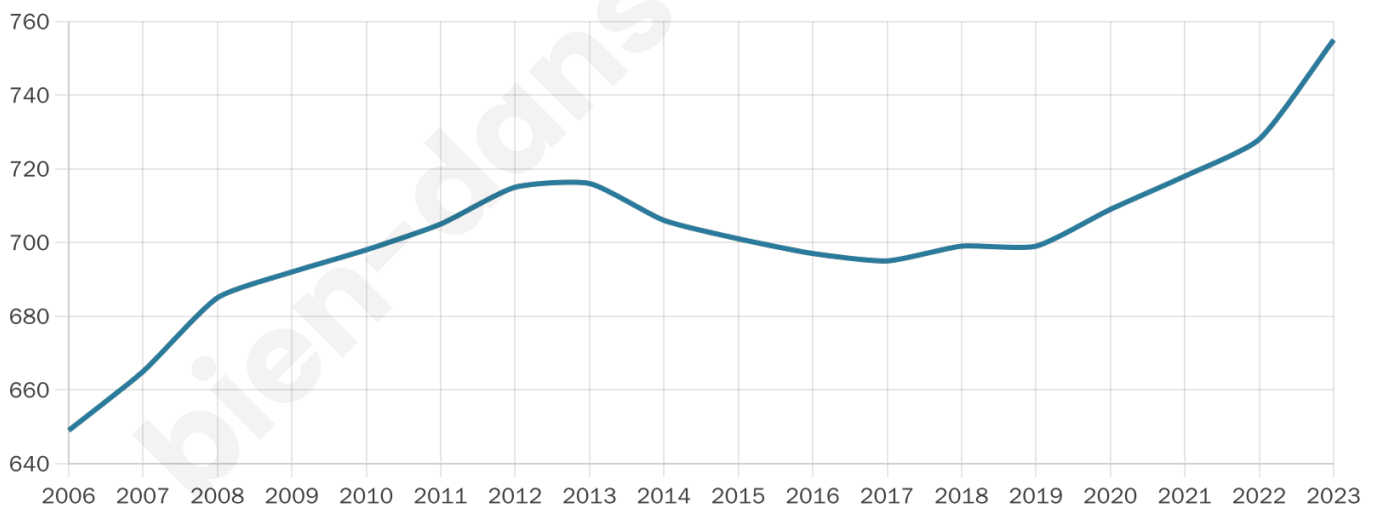

# Statistiques sur la population

Nombre d'habitants

**755**

Age moyen

**39 ans**

Pop active

**49.8%**

Taux chômage

**3.2%**

Pop densité

**189 h/km<sup>2</sup>**

Revenu moyen

**27 990 €/an**

## Evolution du nombre d'habitants

Sources : Institut national de la statistique et des études économiques (insee) selon Les dernières parutions officielles de 2024 portant sur les années 2020, 2021 et 2022.