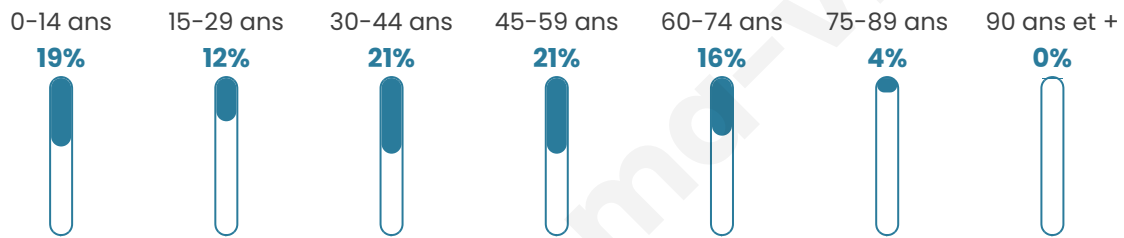

# Statistiques sur la population

Nombre d'habitants

**755**

Age moyen

**39 ans**

Pop active

**49.8%**

Taux chômage

**3.2%**

Pop densité

**189 h/km<sup>2</sup>**

Revenu moyen

**27 990 €/an**

## Evolution du nombre d'habitants

Sources : Institut national de la statistique et des études économiques (insee) selon Les dernières parutions officielles de 2024 portant sur les années 2020, 2021 et 2022.

## Tranche d'âge