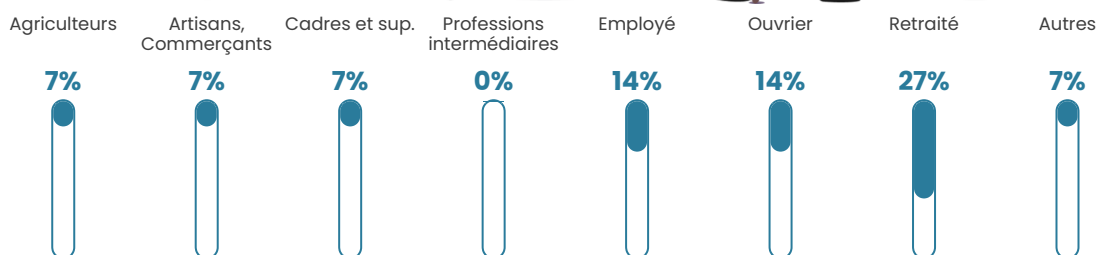

33 h/km²

Revenu moyen

NC

Evolution du nombre d'habitants

Sources : Institut national de la statistique et des études économiques (insee) selon Les dernières parutions officielles de 2024 portant sur les années 2020, 2021 et 2022.

Tranche d'âge

Activité professionnelle

Niveau de diplôme

Composition des ménages

Profils électoraux

Premier tour

	Jean-Luc MÉLENCHON	38.30 %
	Emmanuel MACRON	14.89 %
	Philippe POUTOU	10.64 %
	Marine LE PEN	8.51 %
	Éric ZEMMOUR	8.51 %
	Yannick JADOT	6.38 %
	Nicolas DUPONT- AIGNAN	6.38 %
	Jean LASSALLE	4.26 %
	Anne HIDALGO	2.13 %
	Nathalie ARTHAUD	0.00 %
	Fabien ROUSSEL	0.00 %
	Valérie PÉCRESE	0.00 %