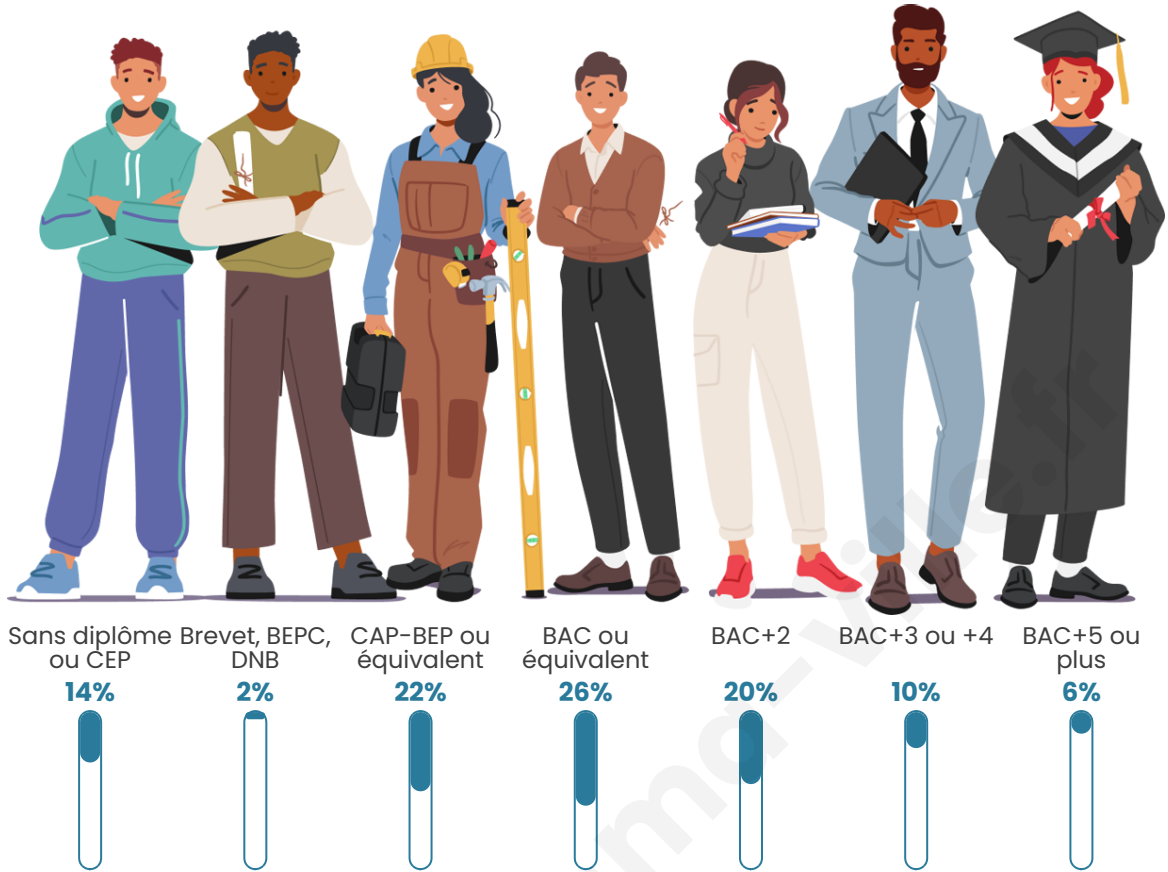

66

Age moyen

39 ans

Pop active

53%

Taux chômage

10.3%

Pop densité

Tranche d'âge

Activité professionnelle

Niveau de diplôme

Composition des ménages

Profils électoraux

Premier tour

	Jean-Luc MÉLENCHON	38.30 %
	Emmanuel MACRON	14.89 %
	Philippe POUTOU	10.64 %
	Marine LE PEN	8.51 %
	Éric ZEMMOUR	8.51 %
	Yannick JADOT	6.38 %
	Nicolas DUPONT- AIGNAN	6.38 %
	Jean LASSALLE	4.26 %
	Anne HIDALGO	2.13 %
	Nathalie ARTHAUD	0.00 %
	Fabien ROUSSEL	0.00 %
	Valérie PÉCRESE	0.00 %