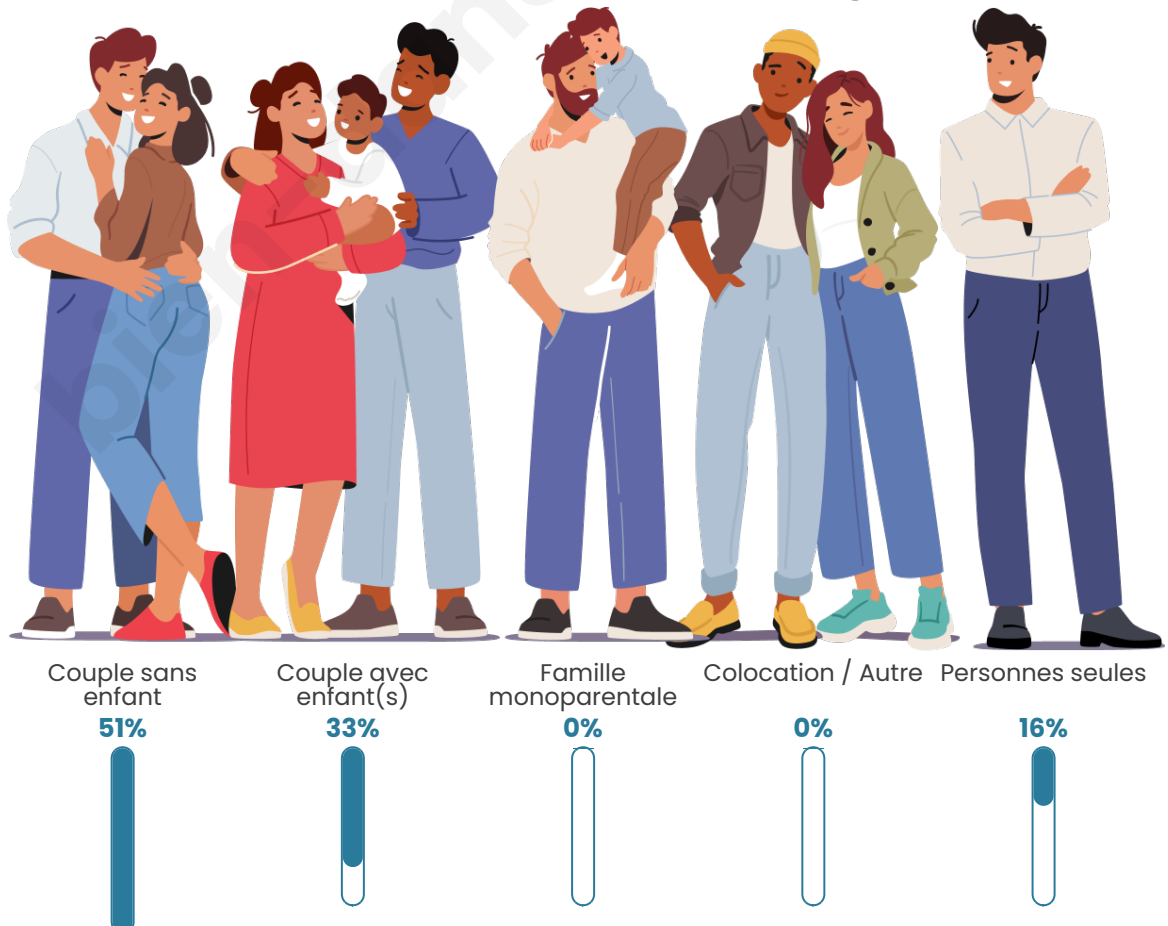

Tranche d'âge

Activité professionnelle

Niveau de diplôme

Composition des ménages

Profils électoraux

Premier tour

	Jean-Luc MÉLENCHON	38.30 %
	Emmanuel MACRON	14.89 %
	Philippe POUTOU	10.64 %
	Marine LE PEN	8.51 %
	Éric ZEMMOUR	8.51 %
	Yannick JADOT	6.38 %
	Nicolas DUPONT- AIGNAN	6.38 %
	Jean LASSALLE	4.26 %
	Anne HIDALGO	2.13 %
	Nathalie ARTHAUD	0.00 %
	Fabien ROUSSEL	0.00 %
	Valérie PÉCRESE	0.00 %