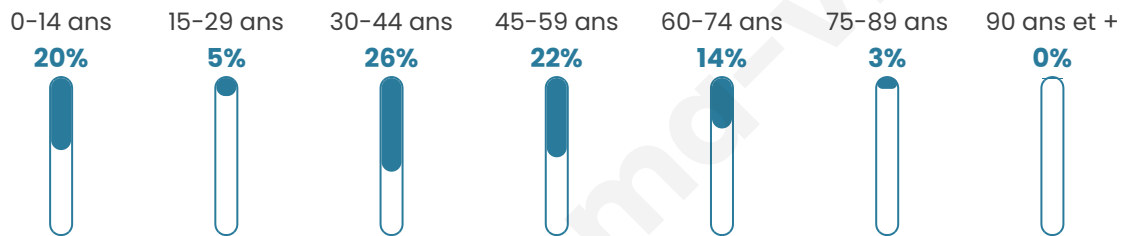

66

Age moyen

39 ans

Pop active

53%

Taux chômage

10.3%

Pop densité

33 h/km²

Revenu moyen

NC

Evolution du nombre d'habitants

Sources : Institut national de la statistique et des études économiques (insee) selon Les dernières parutions officielles de 2024 portant sur les années 2020, 2021 et 2022.

Tranche d'âge

Activité professionnelle

Niveau de diplôme

Composition des ménages

Profils électoraux

Premier tour

	Jean-Luc MÉLENCHON	38.30 %
	Emmanuel MACRON	14.89 %
	Philippe POUTOU	10.64 %
	Marine LE PEN	8.51 %
	Éric ZEMMOUR	8.51 %
	Yannick JADOT	6.38 %
	Nicolas DUPONT- AIGNAN	6.38 %
	Jean LASSALLE	4.26 %
	Anne HIDALGO	2.13 %
	Nathalie ARTHAUD	0.00 %
	Fabien ROUSSEL	0.00 %
	Valérie PÉCRESE	0.00 %