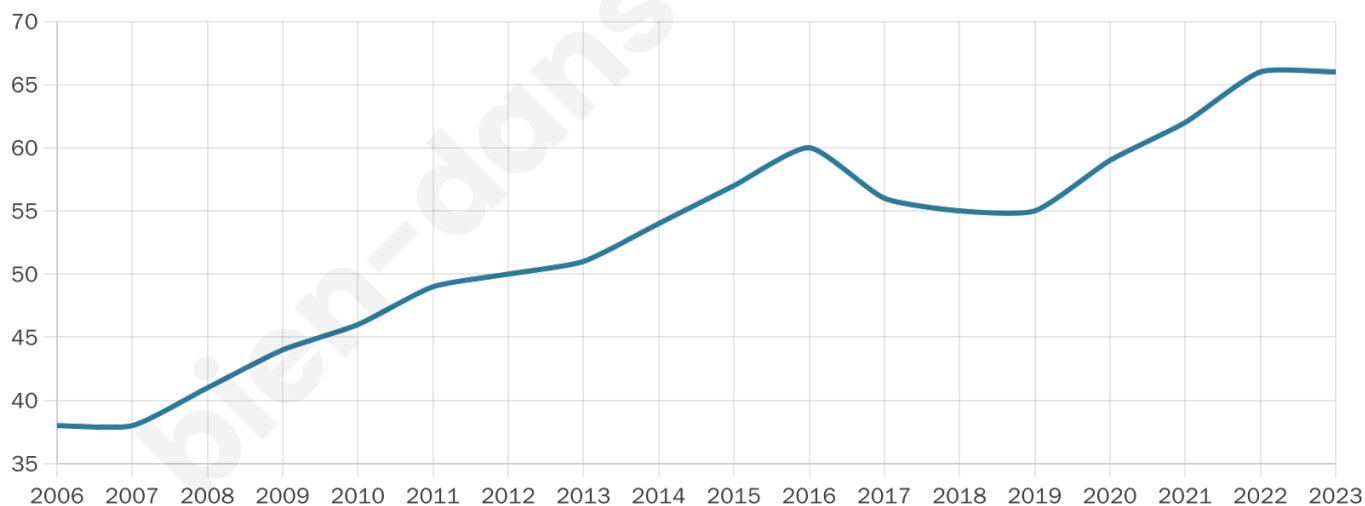

66

Age moyen

39 ans

Pop active

53%

Taux chômage

10.3%

Pop densité

33 h/km²

Revenu moyen

NC

Evolution du nombre d'habitants

Sources : Institut national de la statistique et des études économiques (insee) selon Les dernières parutions officielles de 2024 portant sur les années 2020, 2021 et 2022.