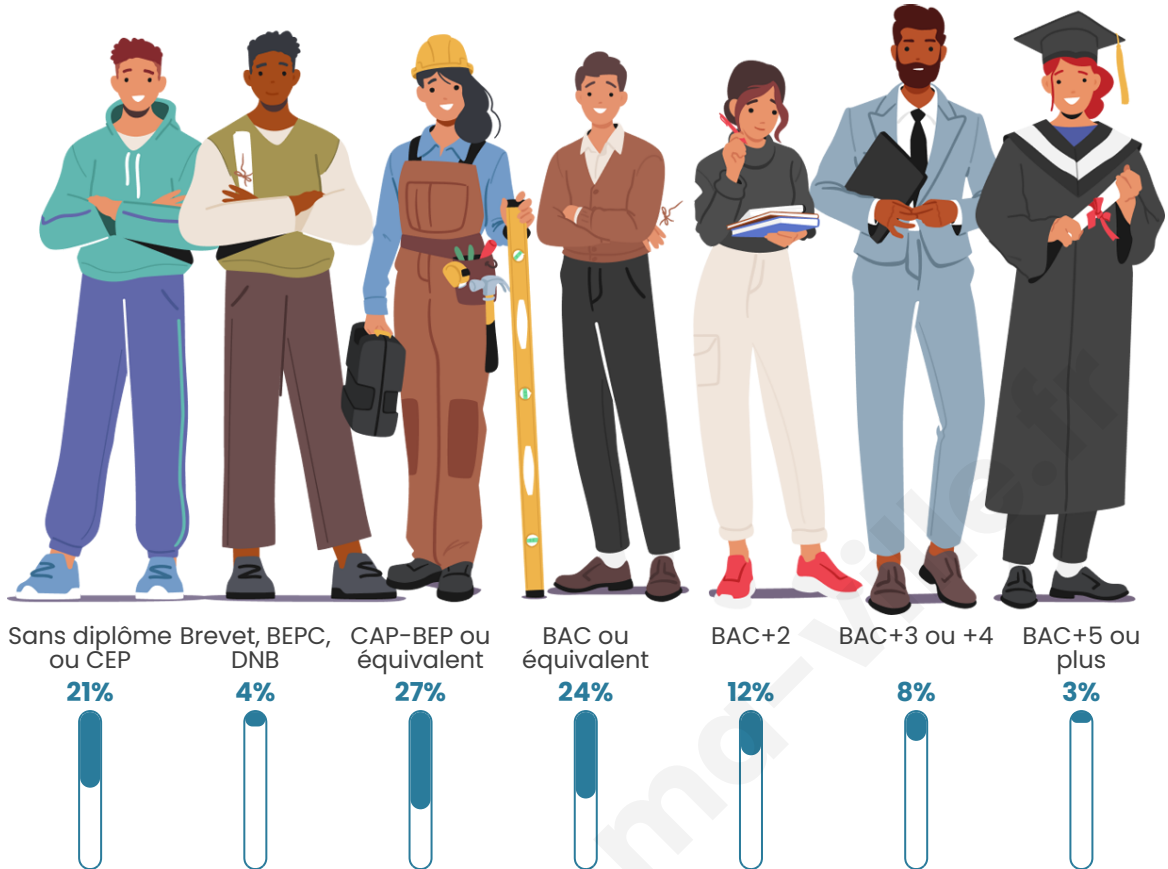

307

Age moyen

38 ans

Pop active

51.8%

Taux chômage

6.5%

Pop densité

Tranche d'âge

Activité professionnelle

Niveau de diplôme

Composition des ménages

Profils électoraux

Premier tour

	Marine LE PEN	53.76 %
	Emmanuel MACRON	18.50 %
	Jean-Luc MÉLENCHON	7.51 %
	Éric ZEMMOUR	5.78 %
	Jean LASSALLE	3.47 %
	Fabien ROUSSEL	2.89 %
	Nicolas DUPONT-AIGNAN	2.89 %
	Anne HIDALGO	2.31 %
	Nathalie ARTHAUD	1.16 %
	Yannick JADOT	0.58 %
	Valérie PÉCRESSE	0.58 %
	Philippe POUTOU	0.58 %