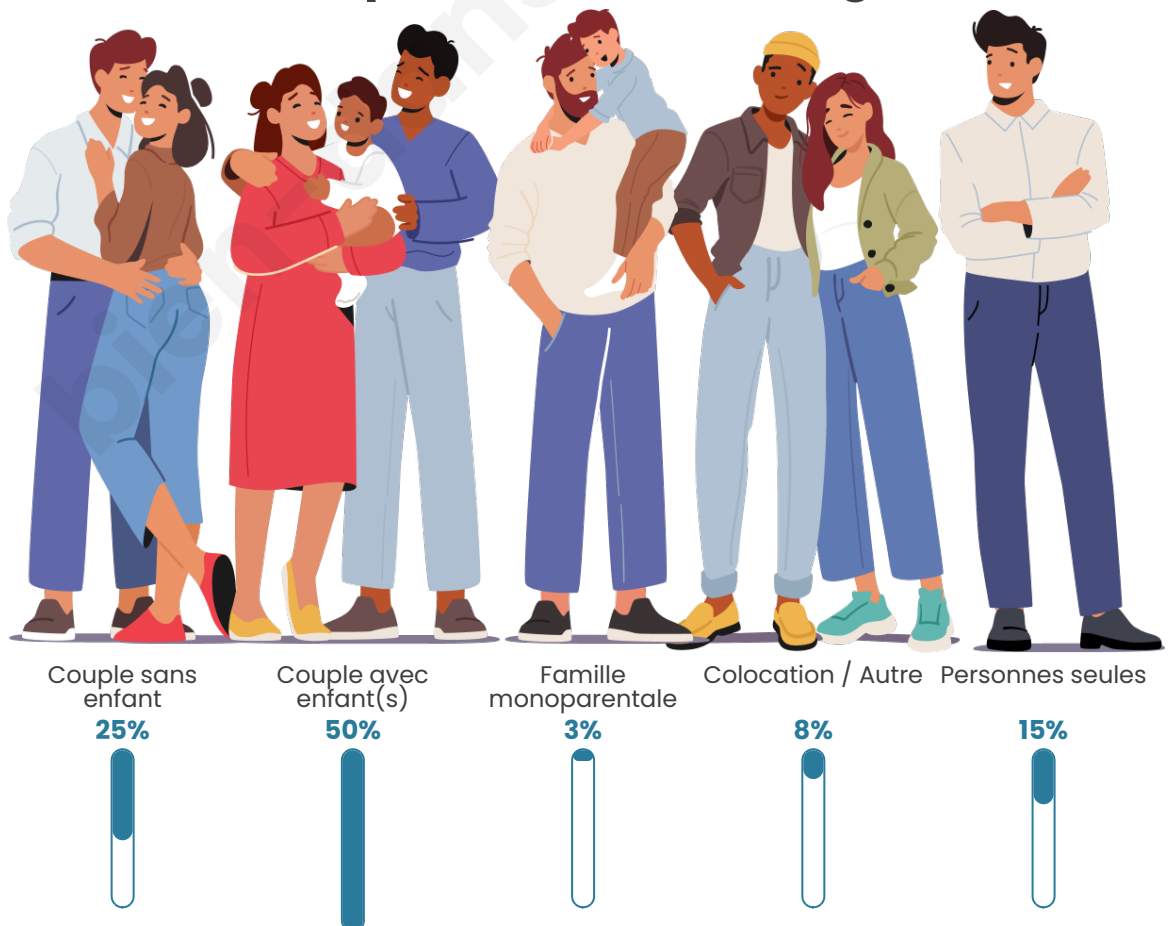

Tranche d'âge

Activité professionnelle

Niveau de diplôme

Composition des ménages

Profils électoraux

Premier tour

	Marine LE PEN	53.76 %
	Emmanuel MACRON	18.50 %
	Jean-Luc MÉLENCHON	7.51 %
	Éric ZEMMOUR	5.78 %
	Jean LASSALLE	3.47 %
	Fabien ROUSSEL	2.89 %
	Nicolas DUPONT-AIGNAN	2.89 %
	Anne HIDALGO	2.31 %
	Nathalie ARTHAUD	1.16 %
	Yannick JADOT	0.58 %
	Valérie PÉCRESSE	0.58 %
	Philippe POUTOU	0.58 %