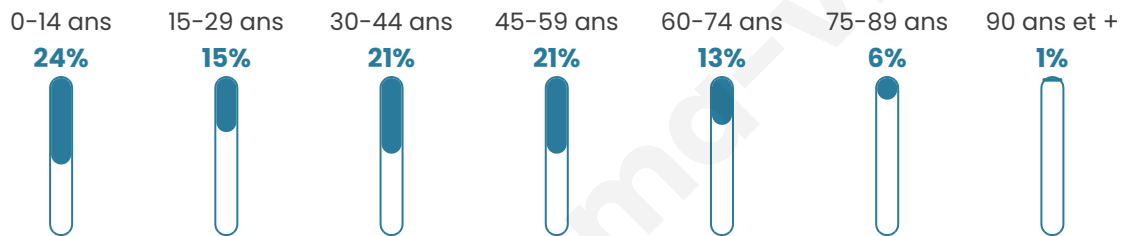

307

Age moyen

38 ans

Pop active

51.8%

Taux chômage

6.5%

Pop densité

77 h/km²

Revenu moyen

21 820 €/an

Evolution du nombre d'habitants

Sources : Institut national de la statistique et des études économiques (insee) selon Les dernières parutions officielles de 2024 portant sur les années 2020, 2021 et 2022.

Tranche d'âge

Activité professionnelle

Niveau de diplôme

Composition des ménages

Profils électoraux

Premier tour

	Marine LE PEN	53.76 %
	Emmanuel MACRON	18.50 %
	Jean-Luc MÉLENCHON	7.51 %
	Éric ZEMMOUR	5.78 %
	Jean LASSALLE	3.47 %
	Fabien ROUSSEL	2.89 %
	Nicolas DUPONT-AIGNAN	2.89 %
	Anne HIDALGO	2.31 %
	Nathalie ARTHAUD	1.16 %
	Yannick JADOT	0.58 %
	Valérie PÉCRESSE	0.58 %
	Philippe POUTOU	0.58 %

226 inscrits

Participation : 78.32%

Votes blancs : 1.69%

Votes nuls : 0.56%

Second tour

	Emmanuel MACRON	27,01 %
	Marine LE PEN	72,99 %

226 inscrits

Participation : 82.3%