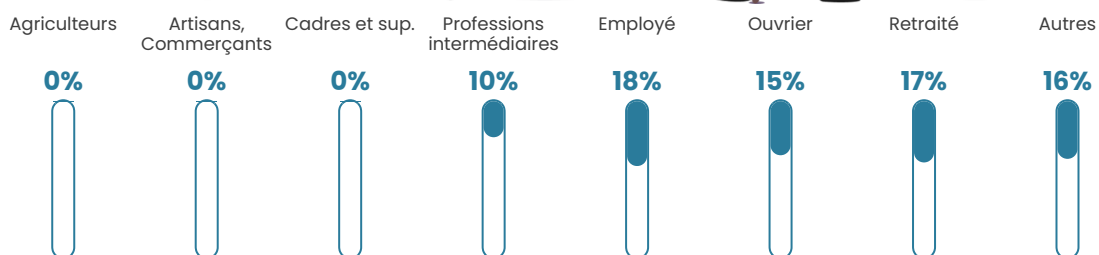

77 h/km²

Revenu moyen

21 820 €/an

Evolution du nombre d'habitants

Sources : Institut national de la statistique et des études économiques (insee) selon Les dernières parutions officielles de 2024 portant sur les années 2020, 2021 et 2022.

Tranche d'âge

Activité professionnelle

Niveau de diplôme

Composition des ménages

Profils électoraux

Premier tour

	Marine LE PEN	53.76 %
	Emmanuel MACRON	18.50 %
	Jean-Luc MÉLENCHON	7.51 %
	Éric ZEMMOUR	5.78 %
	Jean LASSALLE	3.47 %
	Fabien ROUSSEL	2.89 %
	Nicolas DUPONT-AIGNAN	2.89 %
	Anne HIDALGO	2.31 %
	Nathalie ARTHAUD	1.16 %
	Yannick JADOT	0.58 %
	Valérie PÉCRESSE	0.58 %
	Philippe POUTOU	0.58 %