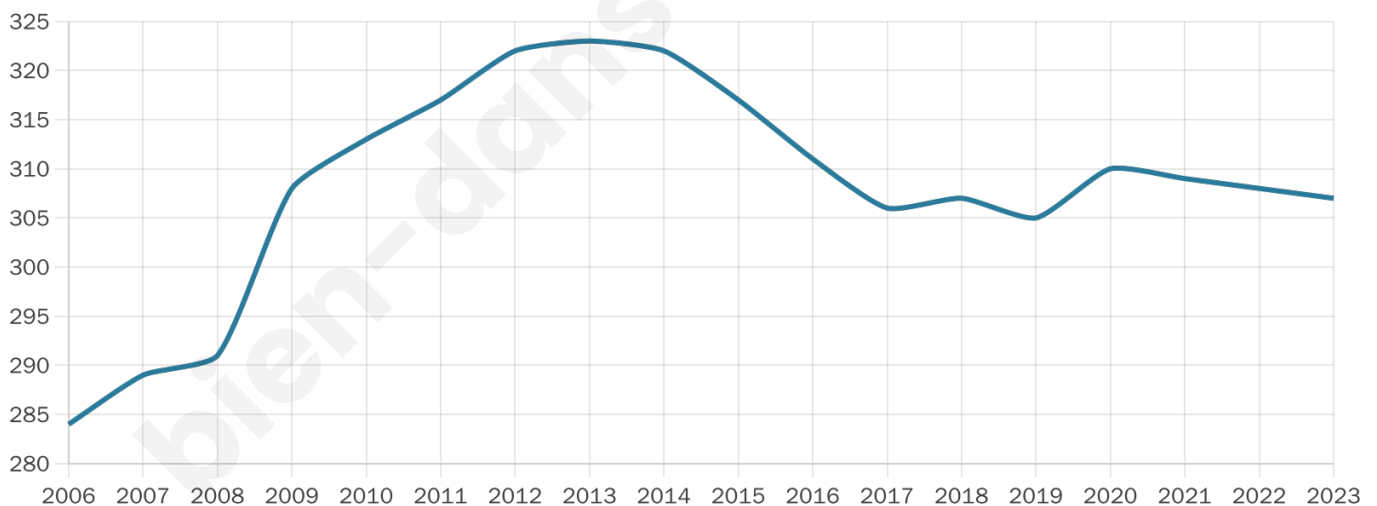

307

Age moyen

38 ans

Pop active

51.8%

Taux chômage

6.5%

Pop densité

77 h/km²

Revenu moyen

21 820 €/an

Evolution du nombre d'habitants

Sources : Institut national de la statistique et des études économiques (insee) selon Les dernières parutions officielles de 2024 portant sur les années 2020, 2021 et 2022.