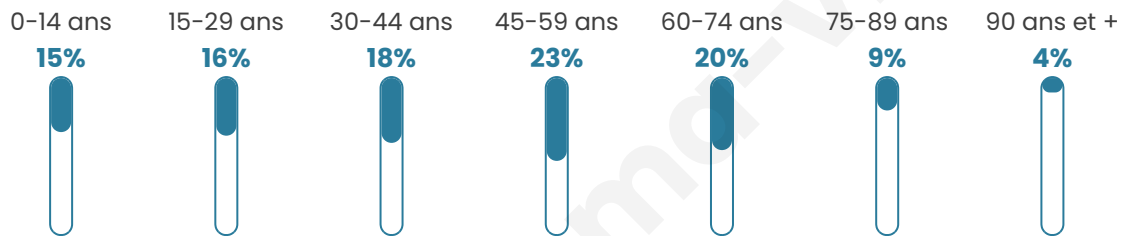

Statistiques sur la population

Nombre d'habitants

430

Age moyen

45 ans

Pop active

51.9%

Taux chômage

4.6%

Pop densité

43 h/km²

Revenu moyen

26 950 €/an

Evolution du nombre d'habitants

Sources : Institut national de la statistique et des études économiques (insee) selon Les dernières parutions officielles de 2024 portant sur les années 2020, 2021 et 2022.

Tranche d'âge

Activité professionnelle

Niveau de diplôme

Composition des ménages

Profils électoraux

Premier tour

	Emmanuel MACRON	41.33 %
	Marine LE PEN	20.67 %
	Valérie PÉCRESE	12.00 %
	Éric ZEMMOUR	9.00 %
	Jean-Luc MÉLENCHON	6.67 %
	Jean LASSALLE	4.67 %
	Yannick JADOT	3.00 %
	Anne HIDALGO	1.33 %
	Nicolas DUPONT-AIGNAN	1.00 %
	Philippe POUTOU	0.33 %
	Nathalie ARTHAUD	0.00 %
	Fabien ROUSSEL	0.00 %

356 inscrits

Participation : 86.24%

Votes blancs : 2.28%

Votes nuls : 0.00%

Second tour

	Emmanuel MACRON	69,32 %
	Marine LE PEN	30,68 %

355 inscrits

Participation : 81.69%