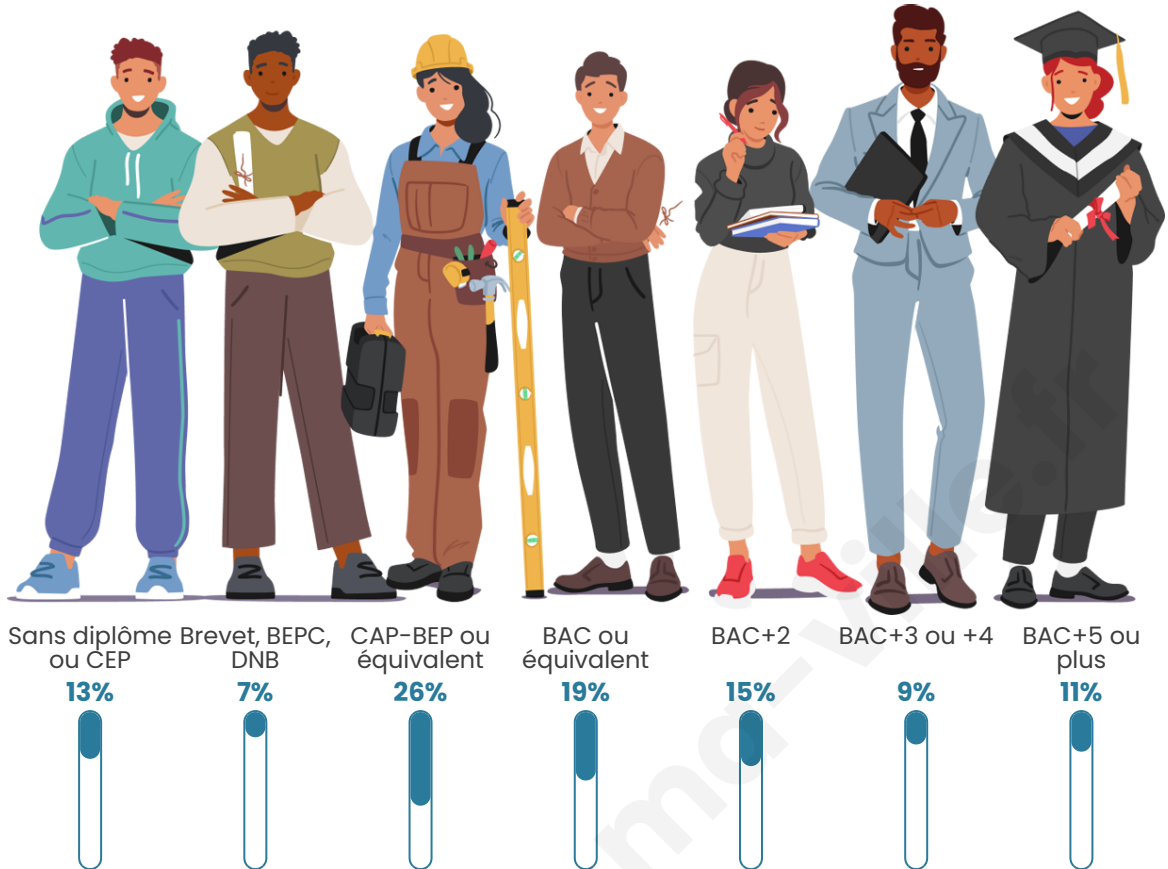

Statistiques sur la population

Nombre d'habitants

430

Age moyen

45 ans

Pop active

51.9%

Taux chômage

Tranche d'âge

Activité professionnelle

Niveau de diplôme

Composition des ménages

Profils électoraux

Premier tour

	Emmanuel MACRON	41.33 %
	Marine LE PEN	20.67 %
	Valérie PÉCRESE	12.00 %
	Éric ZEMMOUR	9.00 %
	Jean-Luc MÉLENCHON	6.67 %
	Jean LASSALLE	4.67 %
	Yannick JADOT	3.00 %
	Anne HIDALGO	1.33 %
	Nicolas DUPONT-AIGNAN	1.00 %
	Philippe POUTOU	0.33 %
	Nathalie ARTHAUD	0.00 %
	Fabien ROUSSEL	0.00 %