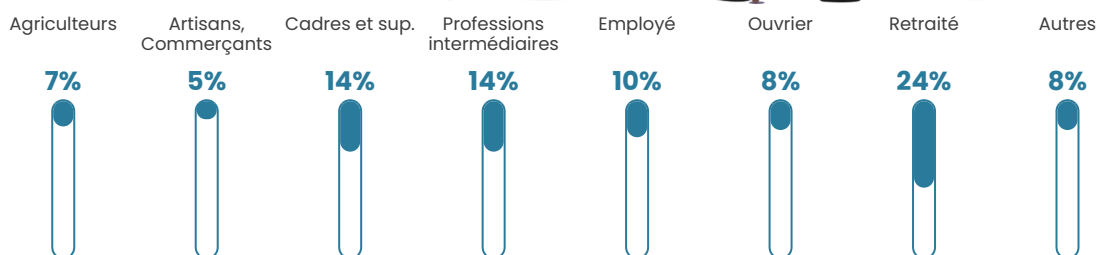

4.6%

Pop densité

43 h/km²

Revenu moyen

26 950 €/an

Evolution du nombre d'habitants

Sources : Institut national de la statistique et des études économiques (insee) selon Les dernières parutions officielles de 2024 portant sur les années 2020, 2021 et 2022.

Tranche d'âge

Activité professionnelle

Niveau de diplôme

Composition des ménages

Profils électoraux

Premier tour

	Emmanuel MACRON	41.33 %
	Marine LE PEN	20.67 %
	Valérie PÉCRESE	12.00 %
	Éric ZEMMOUR	9.00 %
	Jean-Luc MÉLENCHON	6.67 %
	Jean LASSALLE	4.67 %
	Yannick JADOT	3.00 %
	Anne HIDALGO	1.33 %
	Nicolas DUPONT-AIGNAN	1.00 %
	Philippe POUTOU	0.33 %
	Nathalie ARTHAUD	0.00 %
	Fabien ROUSSEL	0.00 %