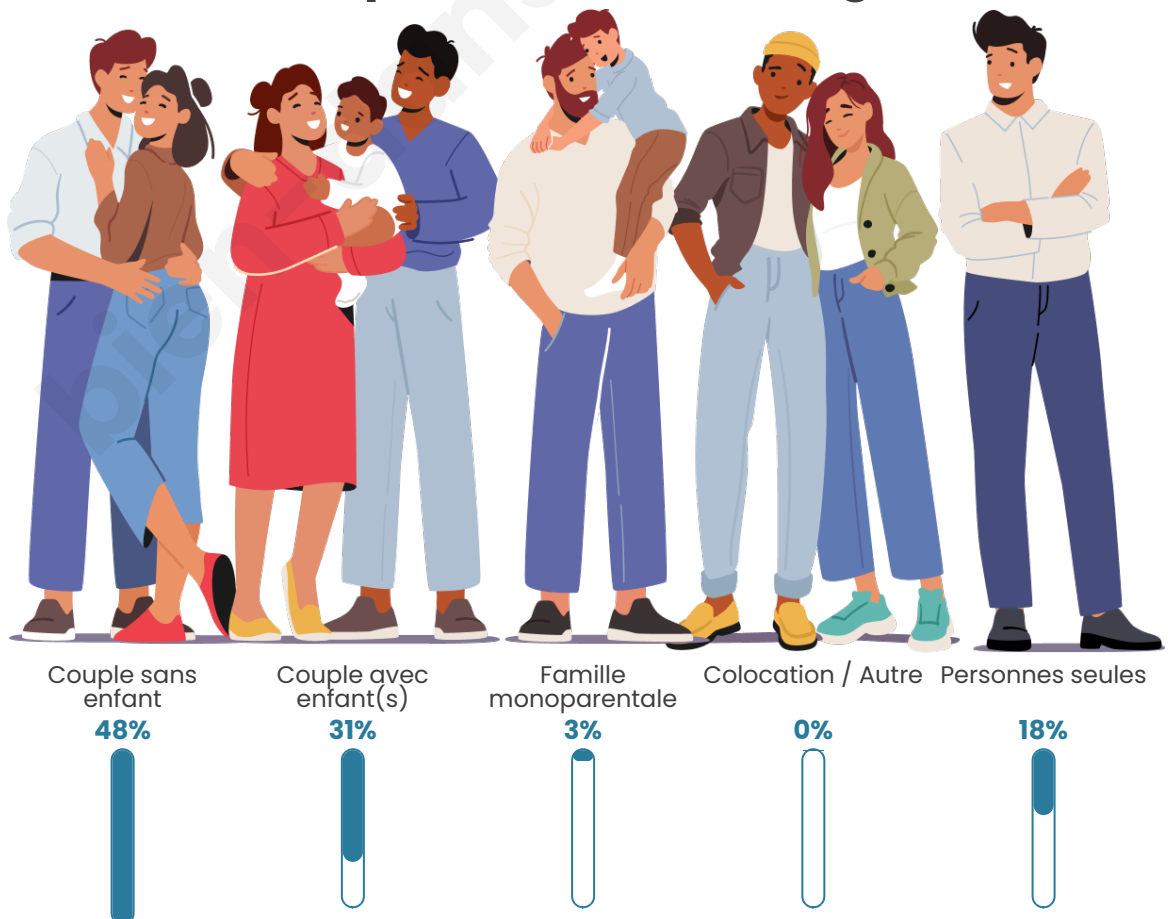

Tranche d'âge

Activité professionnelle

Niveau de diplôme

Composition des ménages

Profils électoraux

Premier tour

	Emmanuel MACRON	41.33 %
	Marine LE PEN	20.67 %
	Valérie PÉCRESE	12.00 %
	Éric ZEMMOUR	9.00 %
	Jean-Luc MÉLENCHON	6.67 %
	Jean LASSALLE	4.67 %
	Yannick JADOT	3.00 %
	Anne HIDALGO	1.33 %
	Nicolas DUPONT-AIGNAN	1.00 %
	Philippe POUTOU	0.33 %
	Nathalie ARTHAUD	0.00 %
	Fabien ROUSSEL	0.00 %