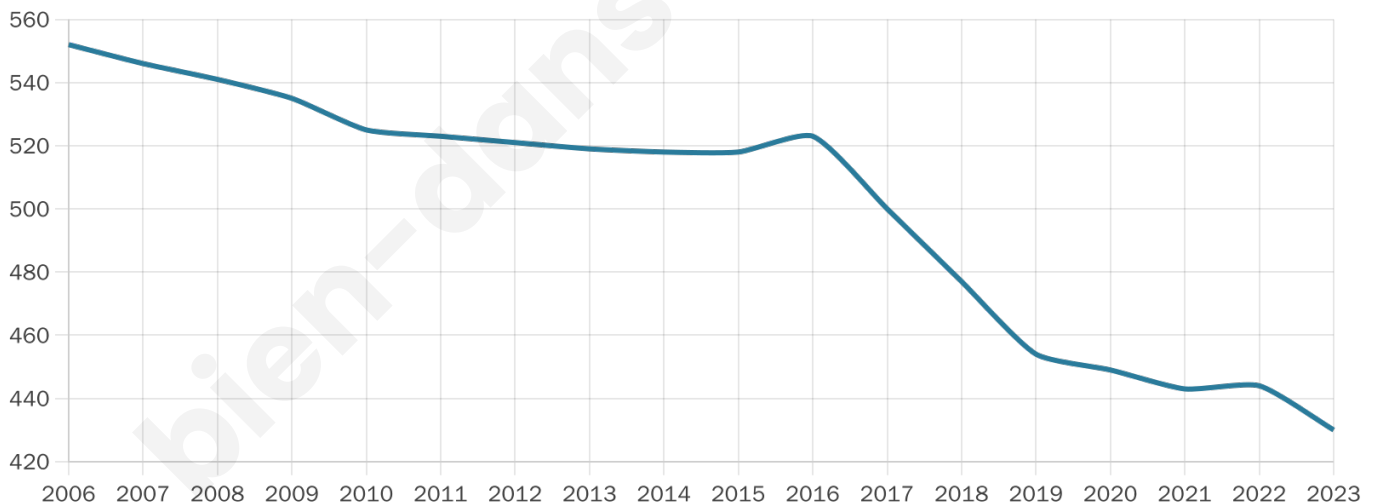

Statistiques sur la population

Nombre d'habitants

430

Age moyen

45 ans

Pop active

51.9%

Taux chômage

4.6%

Pop densité

43 h/km²

Revenu moyen

26 950 €/an

Evolution du nombre d'habitants

Sources : Institut national de la statistique et des études économiques (insee) selon Les dernières parutions officielles de 2024 portant sur les années 2020, 2021 et 2022.

Tranche d'âge

Activité professionnelle

Niveau de diplôme

Composition des ménages

Profils électoraux

Premier tour

	Emmanuel MACRON	41.33 %
	Marine LE PEN	20.67 %
	Valérie PÉCRESE	12.00 %
	Éric ZEMMOUR	9.00 %
	Jean-Luc MÉLENCHON	6.67 %
	Jean LASSALLE	4.67 %
	Yannick JADOT	3.00 %
	Anne HIDALGO	1.33 %
	Nicolas DUPONT-AIGNAN	1.00 %
	Philippe POUTOU	0.33 %
	Nathalie ARTHAUD	0.00 %
	Fabien ROUSSEL	0.00 %