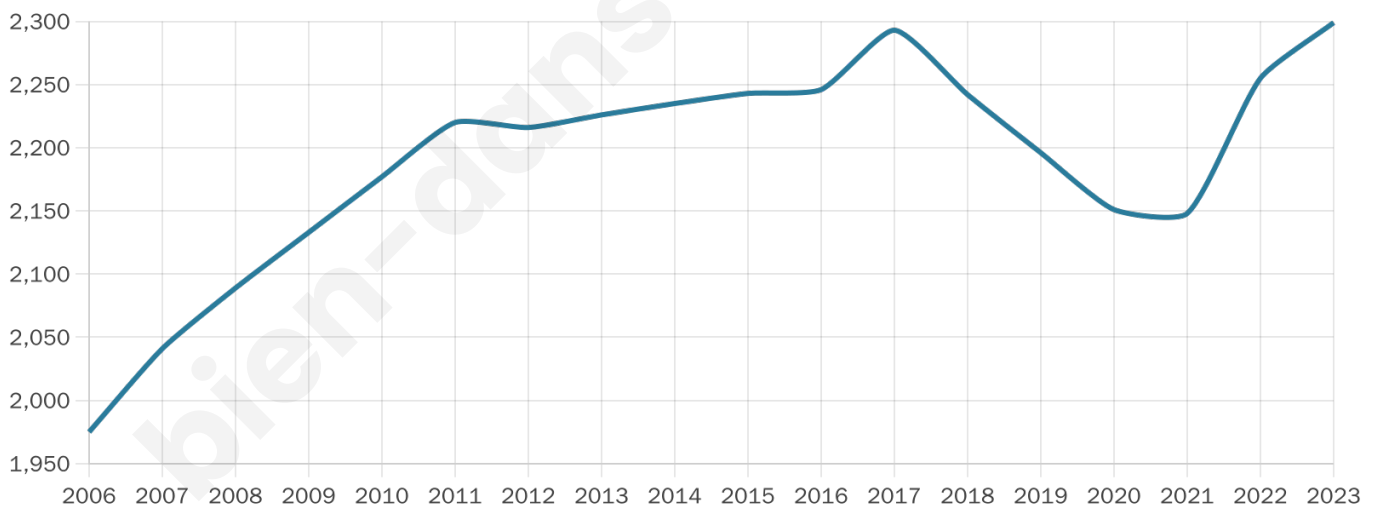

# Statistiques sur la population

Nombre d'habitants

**2 299**

Age moyen

**48 ans**

Pop active

**36.2%**

Taux chômage

**11.1%**

Pop densité

**209 h/km<sup>2</sup>**

Revenu moyen

**21 510 €/an**

## Evolution du nombre d'habitants

Sources : Institut national de la statistique et des études économiques (insee) selon Les dernières parutions officielles de 2024 portant sur les années 2020, 2021 et 2022.