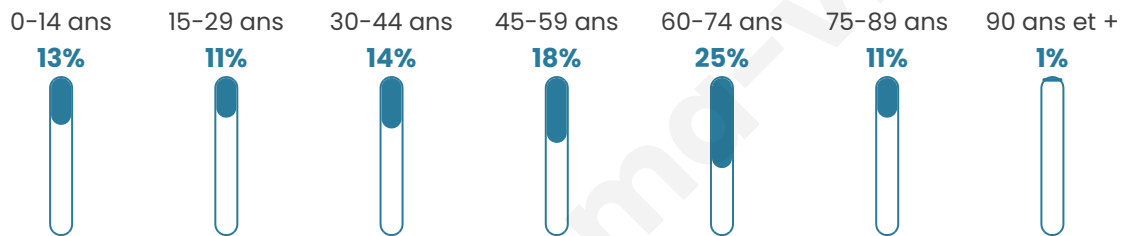

# Statistiques sur la population

Nombre d'habitants

**2 299**

Age moyen

**48 ans**

Pop active

**36.2%**

Taux chômage

**11.1%**

Pop densité

**209 h/km<sup>2</sup>**

Revenu moyen

**21 510 €/an**

## Evolution du nombre d'habitants

Sources : Institut national de la statistique et des études économiques (insee) selon Les dernières parutions officielles de 2024 portant sur les années 2020, 2021 et 2022.

## Tranche d'âge