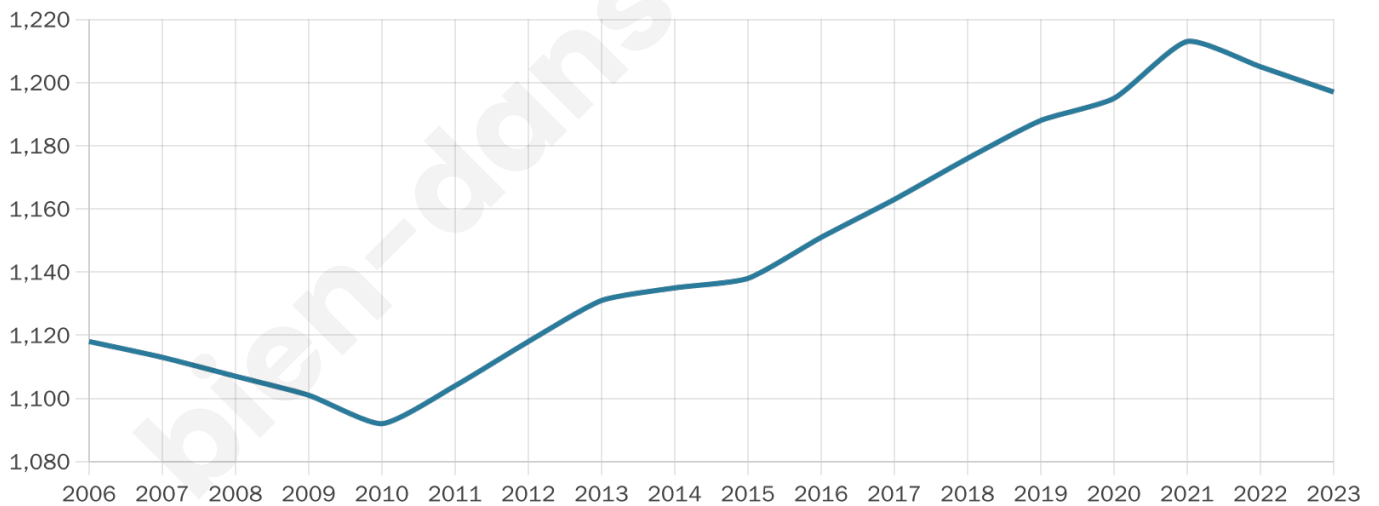

Nombre d'habitants

1 197

Age moyen

44 ans

Pop active

49.3%

Taux chômage

3.9%

Pop densité

41 h/km²

Revenu moyen

21 900 €/an

Evolution du nombre d'habitants

Sources : Institut national de la statistique et des études économiques (insee) selon Les dernières parutions officielles de 2024 portant sur les années 2020, 2021 et 2022.

Tranche d'âge

Activité professionnelle

Niveau de diplôme

Composition des ménages

Profils électoraux

Premier tour

	Marine LE PEN	30.25 %
	Emmanuel MACRON	27.31 %
	Jean-Luc MÉLENCHON	13.92 %
	Éric ZEMMOUR	7.10 %
	Jean LASSALLE	6.56 %
	Valérie PÉCRESSÉ	5.49 %
	Yannick JADOT	3.08 %
	Anne HIDALGO	1.61 %
	Nicolas DUPONT-AIGNAN	1.61 %
	Philippe POUTOU	1.47 %
	Fabien ROUSSEL	1.34 %
	Nathalie ARTHAUD	0.27 %