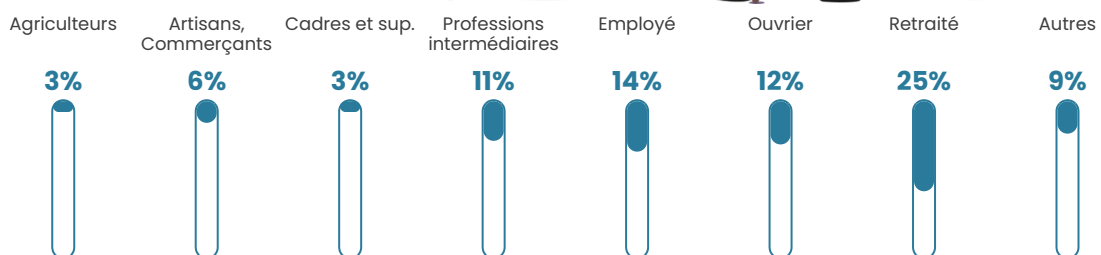

Pop densité

41 h/km²

Revenu moyen

21 900 €/an

Evolution du nombre d'habitants

Sources : Institut national de la statistique et des études économiques (insee) selon Les dernières parutions officielles de 2024 portant sur les années 2020, 2021 et 2022.

Tranche d'âge

Activité professionnelle

Niveau de diplôme

Composition des ménages

Profils électoraux

Premier tour

	Marine LE PEN	30.25 %
	Emmanuel MACRON	27.31 %
	Jean-Luc MÉLENCHON	13.92 %
	Éric ZEMMOUR	7.10 %
	Jean LASSALLE	6.56 %
	Valérie PÉCRESSÉ	5.49 %
	Yannick JADOT	3.08 %
	Anne HIDALGO	1.61 %
	Nicolas DUPONT-AIGNAN	1.61 %
	Philippe POUTOU	1.47 %
	Fabien ROUSSEL	1.34 %
	Nathalie ARTHAUD	0.27 %