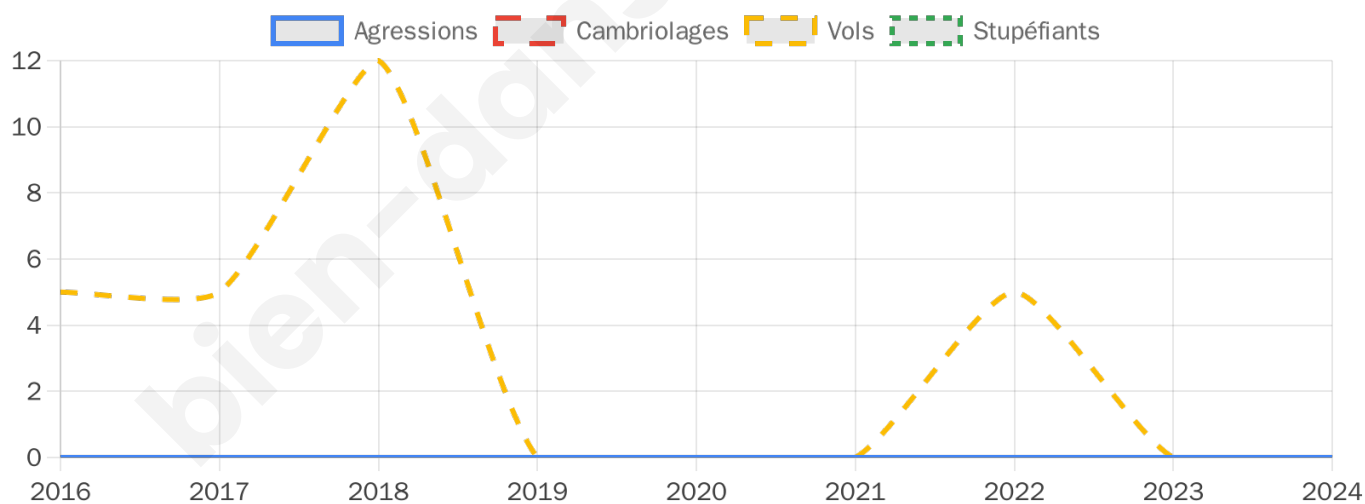

Sécurité

Agressions physiques / sexuelles

0

Cambriolages

0

Vols / dégradations

0

Stupéfiants

0

Evolution du nombre d'infractions