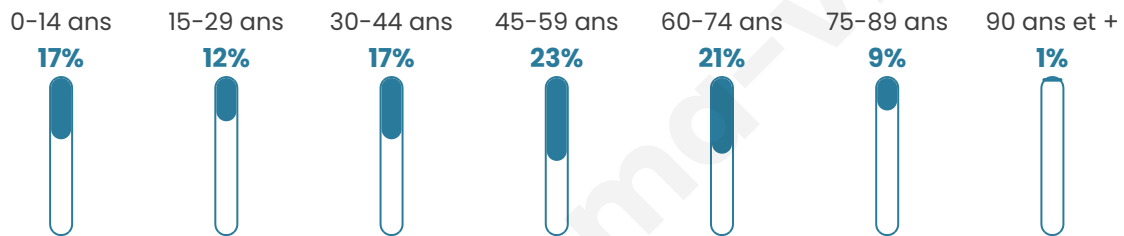

Nombre d'habitants

1 197

Age moyen

44 ans

Pop active

49.3%

Taux chômage

3.9%

Pop densité

41 h/km²

Revenu moyen

21 900 €/an

Evolution du nombre d'habitants

Sources : Institut national de la statistique et des études économiques (insee) selon Les dernières parutions officielles de 2024 portant sur les années 2020, 2021 et 2022.

Tranche d'âge

Activité professionnelle

Niveau de diplôme

Composition des ménages

Profils électoraux

Premier tour

	Marine LE PEN	30.25 %
	Emmanuel MACRON	27.31 %
	Jean-Luc MÉLENCHON	13.92 %
	Éric ZEMMOUR	7.10 %
	Jean LASSALLE	6.56 %
	Valérie PÉCRESSÉ	5.49 %
	Yannick JADOT	3.08 %
	Anne HIDALGO	1.61 %
	Nicolas DUPONT-AIGNAN	1.61 %
	Philippe POUTOU	1.47 %
	Fabien ROUSSEL	1.34 %
	Nathalie ARTHAUD	0.27 %

941 inscrits

Participation : 82.04%

Votes blancs : 2.46%

Votes nuls : 0.78%

Second tour

	Emmanuel MACRON	50,14 %
	Marine LE PEN	49,86 %

941 inscrits

Participation : 84.17%