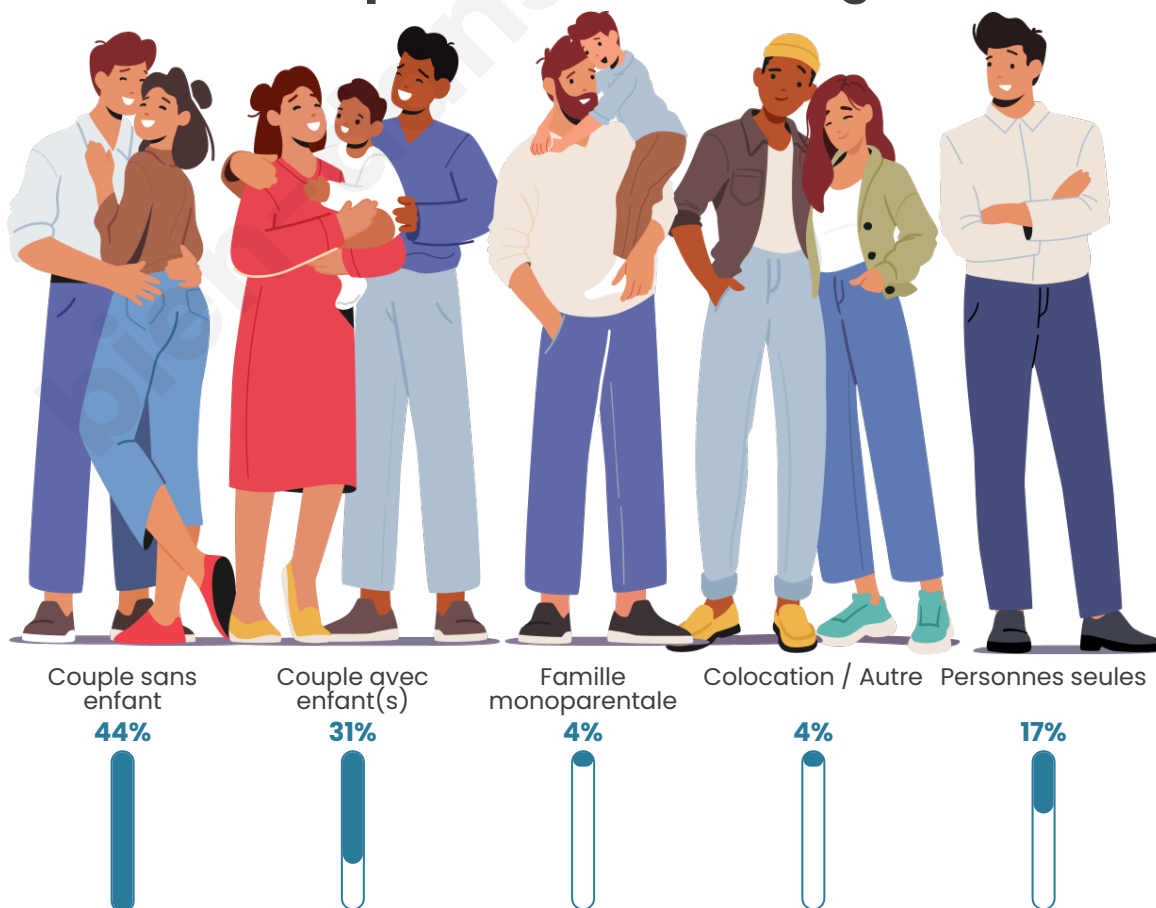

Tranche d'âge

Activité professionnelle

Niveau de diplôme

Composition des ménages

Profils électoraux

Premier tour

	Marine LE PEN	30.25 %
	Emmanuel MACRON	27.31 %
	Jean-Luc MÉLENCHON	13.92 %
	Éric ZEMMOUR	7.10 %
	Jean LASSALLE	6.56 %
	Valérie PÉCRESSÉ	5.49 %
	Yannick JADOT	3.08 %
	Anne HIDALGO	1.61 %
	Nicolas DUPONT-AIGNAN	1.61 %
	Philippe POUTOU	1.47 %
	Fabien ROUSSEL	1.34 %
	Nathalie ARTHAUD	0.27 %