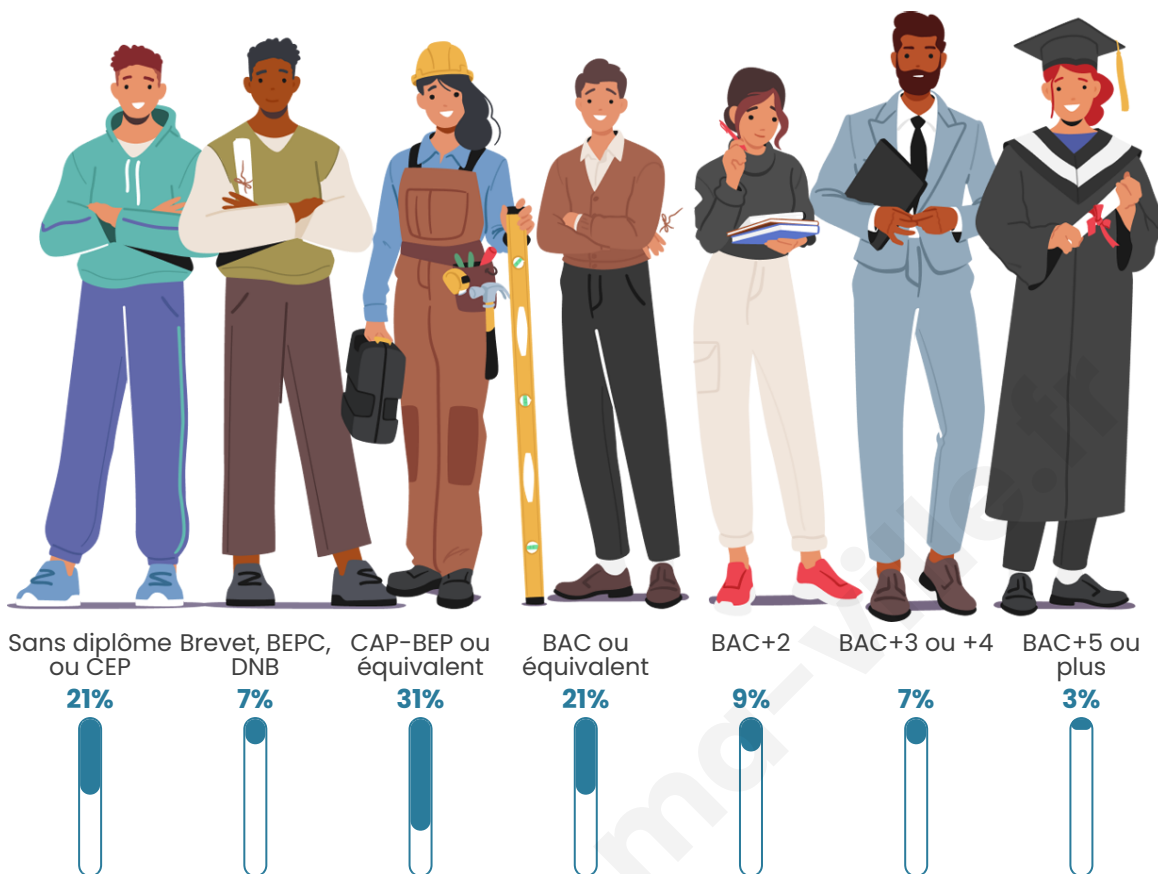

Nombre d'habitants

1 197

Age moyen

44 ans

Pop active

49.3%

Taux chômage

3.9%

Pop densité

41 h/km²

Revenu moyen

21 900 €/an

Evolution du nombre d'habitants

Sources : Institut national de la statistique et des études économiques (insee) selon Les dernières parutions officielles de 2024 portant sur les années 2020, 2021 et 2022.

Tranche d'âge

Activité professionnelle

Niveau de diplôme

Composition des ménages

Profils électoraux

Premier tour

	Marine LE PEN	30.25 %
	Emmanuel MACRON	27.31 %
	Jean-Luc MÉLENCHON	13.92 %
	Éric ZEMMOUR	7.10 %
	Jean LASSALLE	6.56 %
	Valérie PÉCRESSÉ	5.49 %
	Yannick JADOT	3.08 %
	Anne HIDALGO	1.61 %
	Nicolas DUPONT-AIGNAN	1.61 %
	Philippe POUTOU	1.47 %
	Fabien ROUSSEL	1.34 %
	Nathalie ARTHAUD	0.27 %