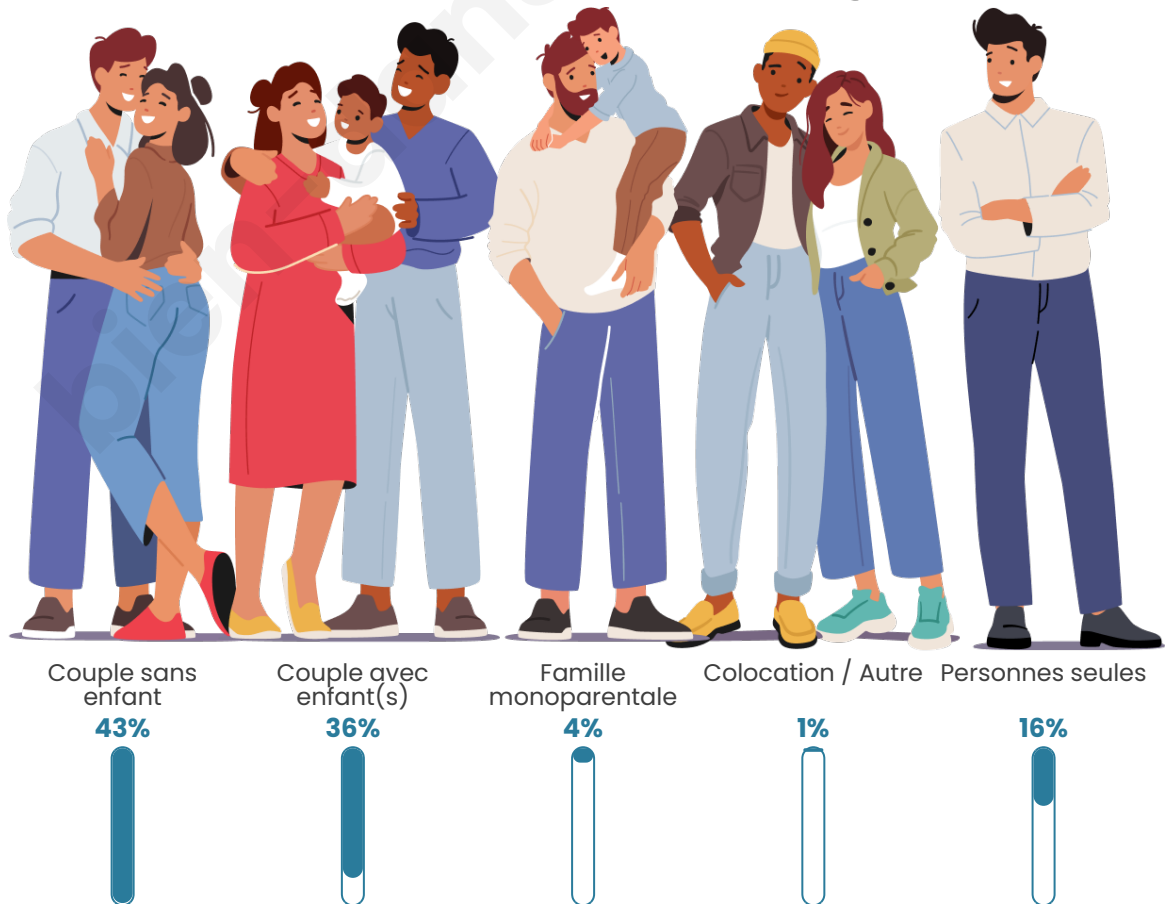

Tranche d'âge

Activité professionnelle

Niveau de diplôme

Composition des ménages

Profils électoraux

Premier tour

	Emmanuel MACRON	29.80 %
	Marine LE PEN	27.41 %
	Jean-Luc MÉLENCHON	13.06 %
	Éric ZEMMOUR	7.30 %
	Valérie PÉCRESE	6.87 %
	Nicolas DUPONT- AIGNAN	3.99 %
	Yannick JADOT	3.62 %
	Jean LASSALLE	3.07 %
	Anne HIDALGO	2.27 %
	Fabien ROUSSEL	1.47 %
	Philippe POUTOU	0.80 %
	Nathalie ARTHAUD	0.37 %