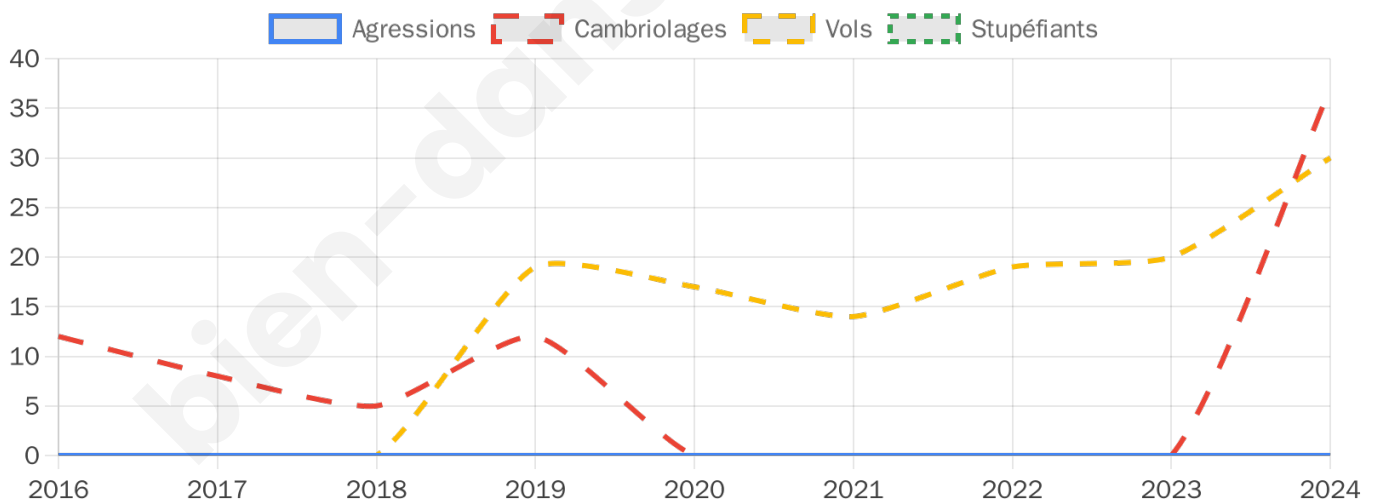

2 065 inscrits

Participation : 80.44%

Votes blancs : 1.51%

Votes nuls : 0.30%

Second tour

	Emmanuel MACRON	56,42 %
	Marine LE PEN	43,58 %

2 065 inscrits

Participation : 78.74%

Votes blancs : 4.74%

Votes nuls : 1.85%

Sécurité

Agressions physiques / sexuelles

0

Cambriolages

37

Vols / dégradations

30

Stupéfiants

0

Evolution du nombre d'infractions

Pour comparer

(en proportion du nombre d'habitants)

Sources : Bases statistiques communale, départementale et régionale de la délinquance enregistrée par la police et la gendarmerie nationales selon les dernières parutions officielles de 2025 portant sur l'année 2024 ([data.gouv](https://data.gouv.fr)).