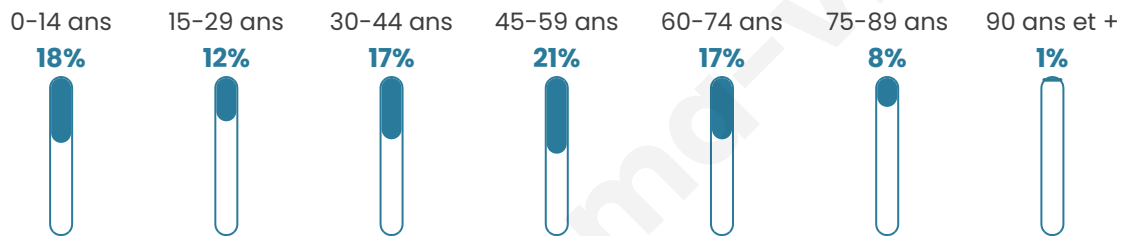

2 741

Age moyen

42 ans

Pop active

45%

Taux chômage

4.7%

Pop densité

137 h/km²

Revenu moyen

25 060 €/an

Evolution du nombre d'habitants

Sources : Institut national de la statistique et des études économiques (insee) selon Les dernières parutions officielles de 2024 portant sur les années 2020, 2021 et 2022.

Tranche d'âge

Activité professionnelle

Niveau de diplôme

Composition des ménages

Profils électoraux

Premier tour

	Emmanuel MACRON	29.80 %
	Marine LE PEN	27.41 %
	Jean-Luc MÉLENCHON	13.06 %
	Éric ZEMMOUR	7.30 %
	Valérie PÉCRESE	6.87 %
	Nicolas DUPONT- AIGNAN	3.99 %
	Yannick JADOT	3.62 %
	Jean LASSALLE	3.07 %
	Anne HIDALGO	2.27 %
	Fabien ROUSSEL	1.47 %
	Philippe POUTOU	0.80 %
	Nathalie ARTHAUD	0.37 %

2 065 inscrits

Participation : 80.44%

Votes blancs : 1.51%

Votes nuls : 0.30%

Second tour

	Emmanuel MACRON	56,42 %
	Marine LE PEN	43,58 %

2 065 inscrits

Participation : 78.74%