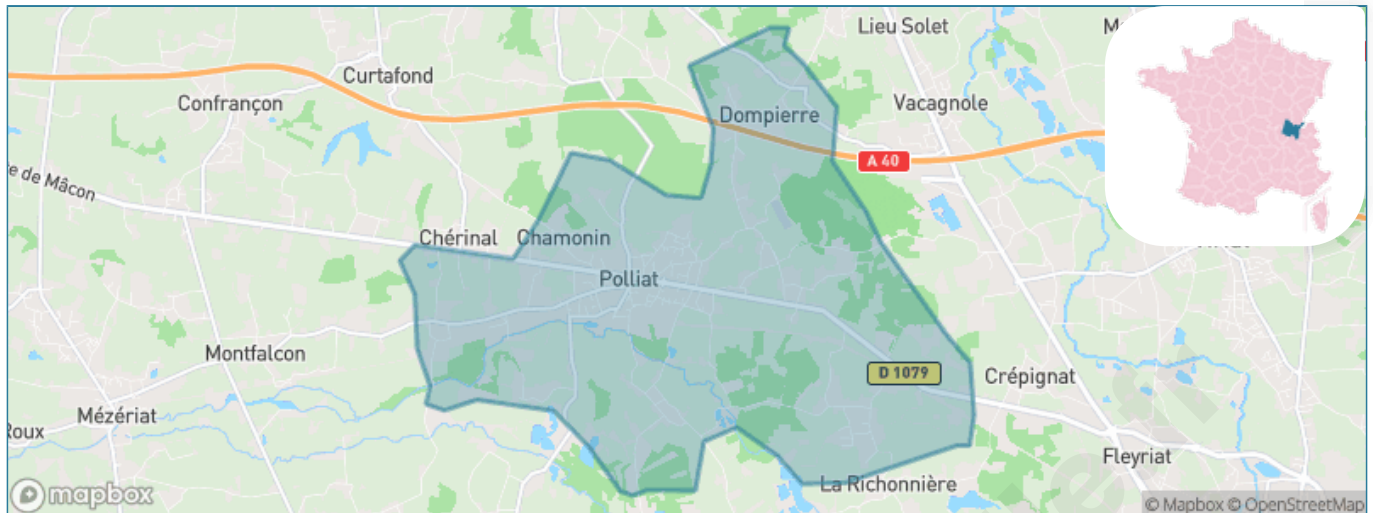

Situation géographique

i Informations clés

- **Région** : Auvergne-Rhône-Alpes
- **Département** : Ain
- **Code postal** : 01310
- **Superficie** : 20 km²

Statistiques sur la population

Nombre d'habitants