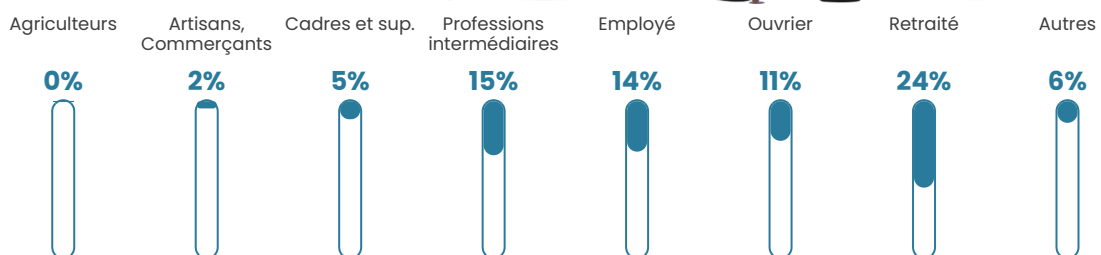

137 h/km²

Revenu moyen

25 060 €/an

Evolution du nombre d'habitants

Sources : Institut national de la statistique et des études économiques (insee) selon Les dernières parutions officielles de 2024 portant sur les années 2020, 2021 et 2022.

Tranche d'âge

Activité professionnelle

Niveau de diplôme

Composition des ménages

Profils électoraux

Premier tour

	Emmanuel MACRON	29.80 %
	Marine LE PEN	27.41 %
	Jean-Luc MÉLENCHON	13.06 %
	Éric ZEMMOUR	7.30 %
	Valérie PÉCRESE	6.87 %
	Nicolas DUPONT- AIGNAN	3.99 %
	Yannick JADOT	3.62 %
	Jean LASSALLE	3.07 %
	Anne HIDALGO	2.27 %
	Fabien ROUSSEL	1.47 %
	Philippe POUTOU	0.80 %
	Nathalie ARTHAUD	0.37 %