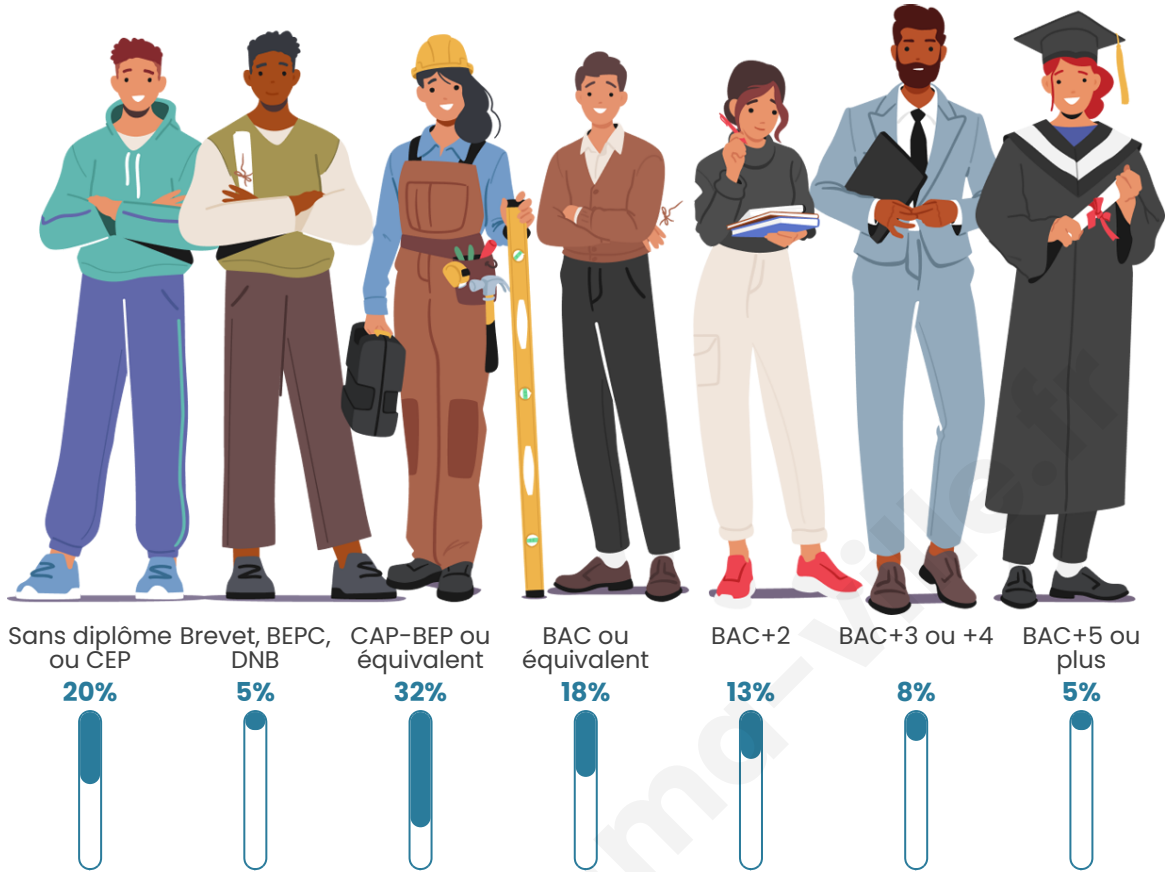

2 741

Age moyen

42 ans

Pop active

45%

Taux chômage

4.7%

Pop densité

Tranche d'âge

Activité professionnelle

Niveau de diplôme

Composition des ménages

Profils électoraux

Premier tour

	Emmanuel MACRON	29.80 %
	Marine LE PEN	27.41 %
	Jean-Luc MÉLENCHON	13.06 %
	Éric ZEMMOUR	7.30 %
	Valérie PÉCRESE	6.87 %
	Nicolas DUPONT- AIGNAN	3.99 %
	Yannick JADOT	3.62 %
	Jean LASSALLE	3.07 %
	Anne HIDALGO	2.27 %
	Fabien ROUSSEL	1.47 %
	Philippe POUTOU	0.80 %
	Nathalie ARTHAUD	0.37 %