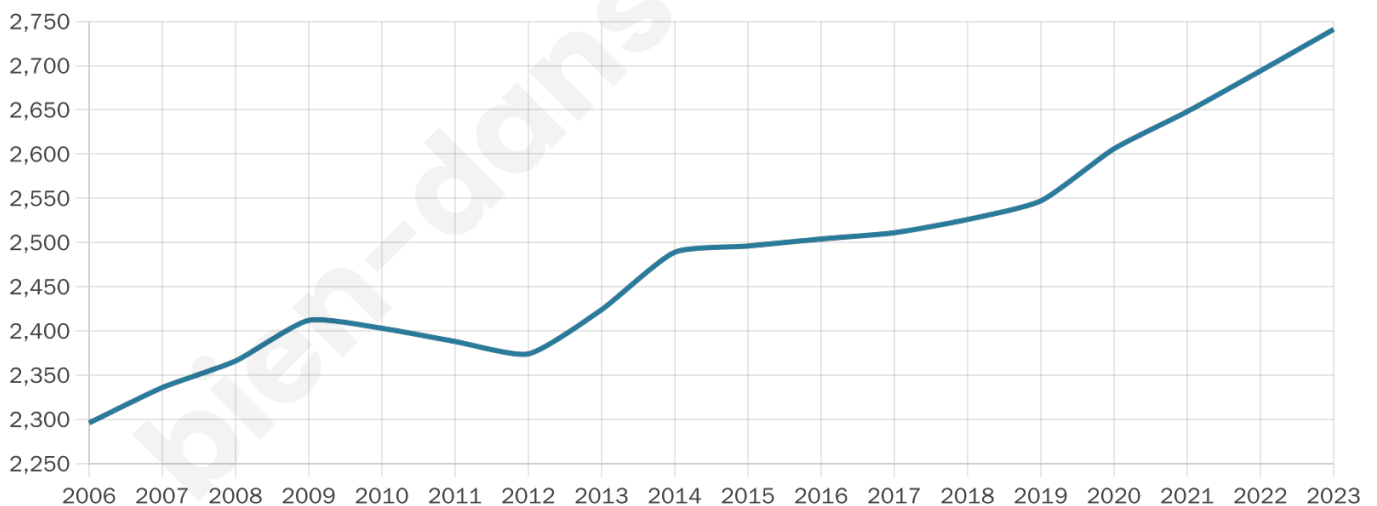

2 741

Age moyen

42 ans

Pop active

45%

Taux chômage

4.7%

Pop densité

137 h/km²

Revenu moyen

25 060 €/an

Evolution du nombre d'habitants

Sources : Institut national de la statistique et des études économiques (insee) selon Les dernières parutions officielles de 2024 portant sur les années 2020, 2021 et 2022.