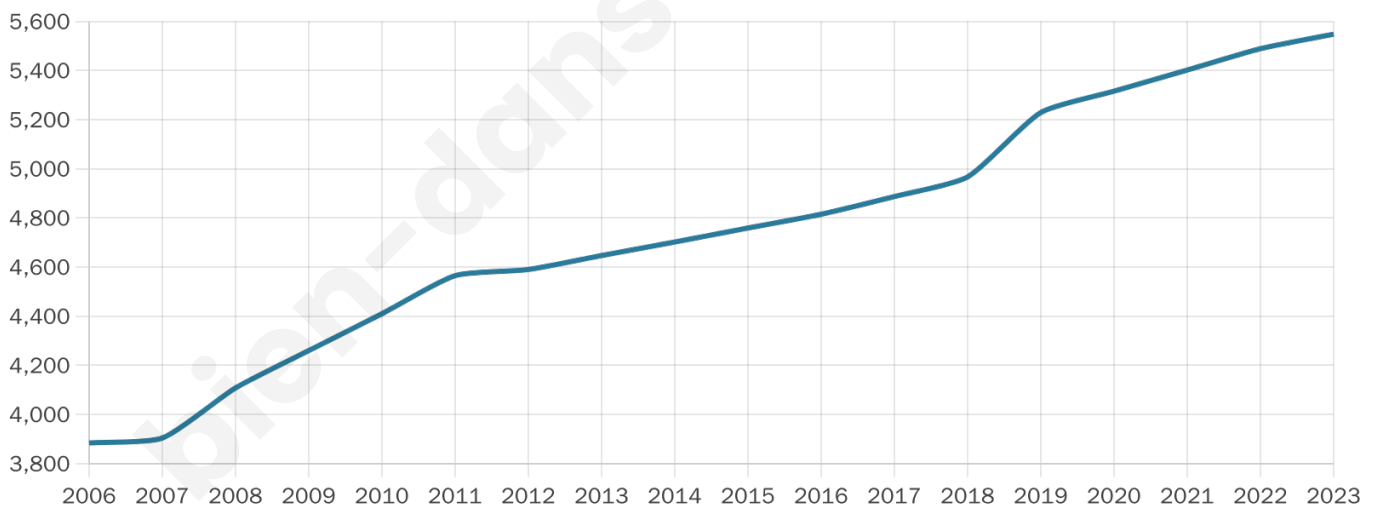

5 548

Age moyen

42 ans

Pop active

45.3%

Taux chômage

8.7%

Pop densité

694 h/km²

Revenu moyen

22 380 €/an

Evolution du nombre d'habitants

Sources : Institut national de la statistique et des études économiques (insee) selon Les dernières parutions officielles de 2024 portant sur les années 2020, 2021 et 2022.