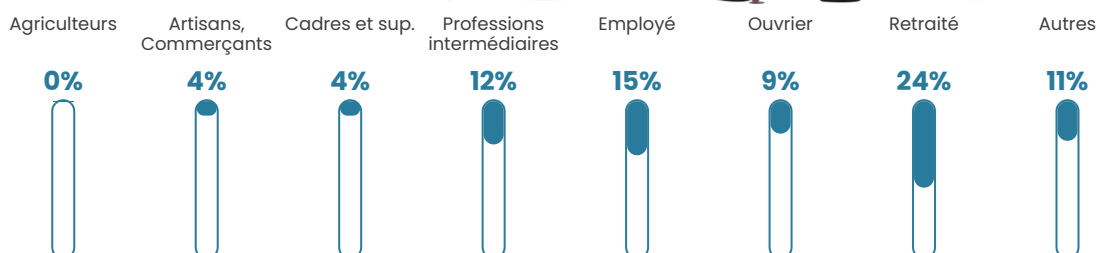

694 h/km²

Revenu moyen

22 380 €/an

Evolution du nombre d'habitants

Sources : Institut national de la statistique et des études économiques (insee) selon Les dernières parutions officielles de 2024 portant sur les années 2020, 2021 et 2022.

Tranche d'âge

Activité professionnelle

Niveau de diplôme

Composition des ménages

Profils électoraux

Premier tour

	Marine LE PEN	39.31 %
	Emmanuel MACRON	18.41 %
	Jean-Luc MÉLENCHON	13.55 %
	Éric ZEMMOUR	10.02 %
	Jean LASSALLE	4.68 %
	Valérie PÉCRESSE	4.30 %
	Yannick JADOT	2.96 %
	Nicolas DUPONT-AIGNAN	2.34 %
	Fabien ROUSSEL	1.66 %
	Anne HIDALGO	1.60 %
	Philippe POUTOU	0.80 %
	Nathalie ARTHAUD	0.36 %