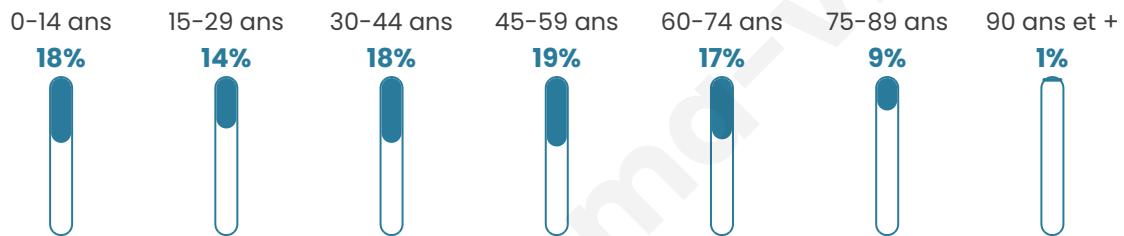

5 548

Age moyen

42 ans

Pop active

45.3%

Taux chômage

8.7%

Pop densité

694 h/km²

Revenu moyen

22 380 €/an

Evolution du nombre d'habitants

Sources : Institut national de la statistique et des études économiques (insee) selon Les dernières parutions officielles de 2024 portant sur les années 2020, 2021 et 2022.

Tranche d'âge

Activité professionnelle

Niveau de diplôme

Composition des ménages

Profils électoraux

Premier tour

	Marine LE PEN	39.31 %
	Emmanuel MACRON	18.41 %
	Jean-Luc MÉLENCHON	13.55 %
	Éric ZEMMOUR	10.02 %
	Jean LASSALLE	4.68 %
	Valérie PÉCRESSE	4.30 %
	Yannick JADOT	2.96 %
	Nicolas DUPONT-AIGNAN	2.34 %
	Fabien ROUSSEL	1.66 %
	Anne HIDALGO	1.60 %
	Philippe POUTOU	0.80 %
	Nathalie ARTHAUD	0.36 %

4 416 inscrits

Participation : 78.06%

Votes blancs : 1.16%

Votes nuls : 0.99%

Second tour

	Emmanuel MACRON	37,15 %
	Marine LE PEN	62,85 %

4 415 inscrits

Participation : 77.1%