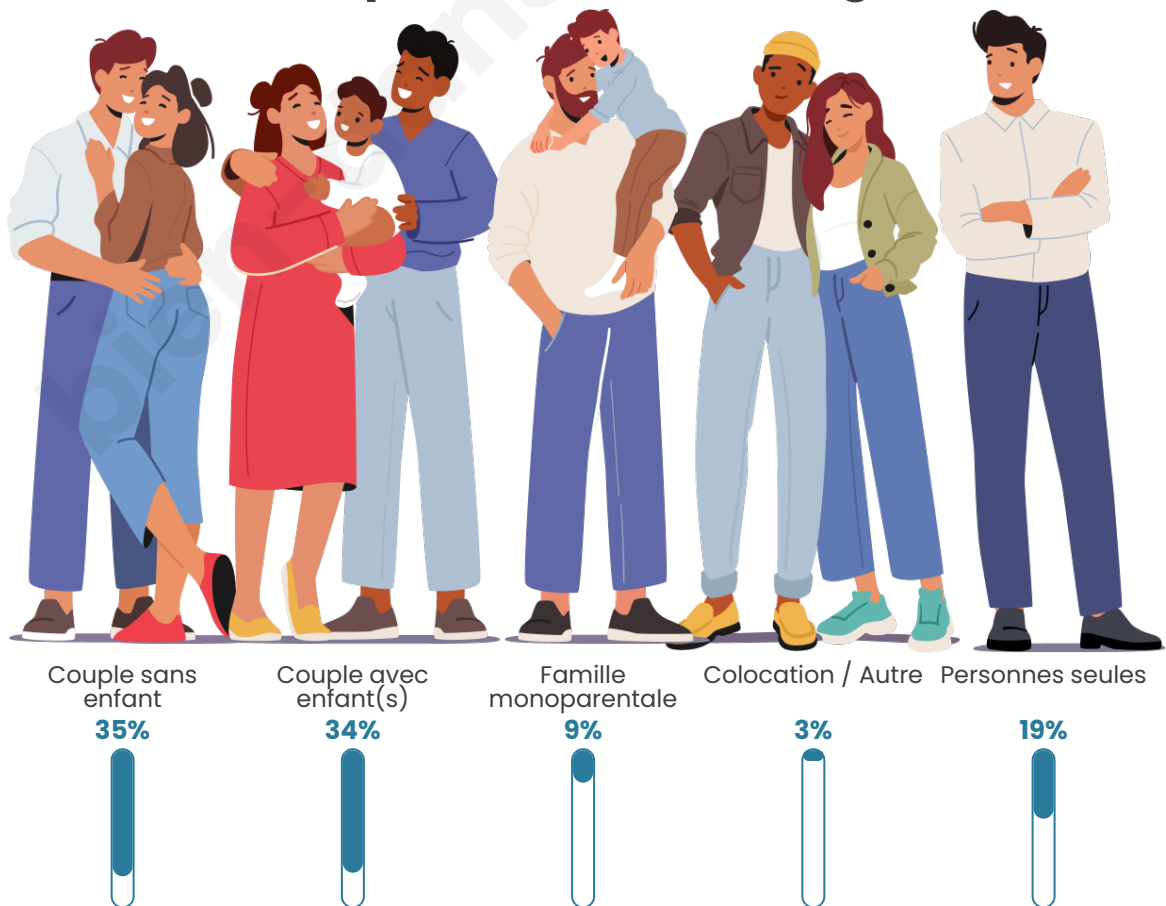

Tranche d'âge

Activité professionnelle

Niveau de diplôme

Composition des ménages

Profils électoraux

Premier tour

	Marine LE PEN	39.31 %
	Emmanuel MACRON	18.41 %
	Jean-Luc MÉLENCHON	13.55 %
	Éric ZEMMOUR	10.02 %
	Jean LASSALLE	4.68 %
	Valérie PÉCRESSE	4.30 %
	Yannick JADOT	2.96 %
	Nicolas DUPONT-AIGNAN	2.34 %
	Fabien ROUSSEL	1.66 %
	Anne HIDALGO	1.60 %
	Philippe POUTOU	0.80 %
	Nathalie ARTHAUD	0.36 %