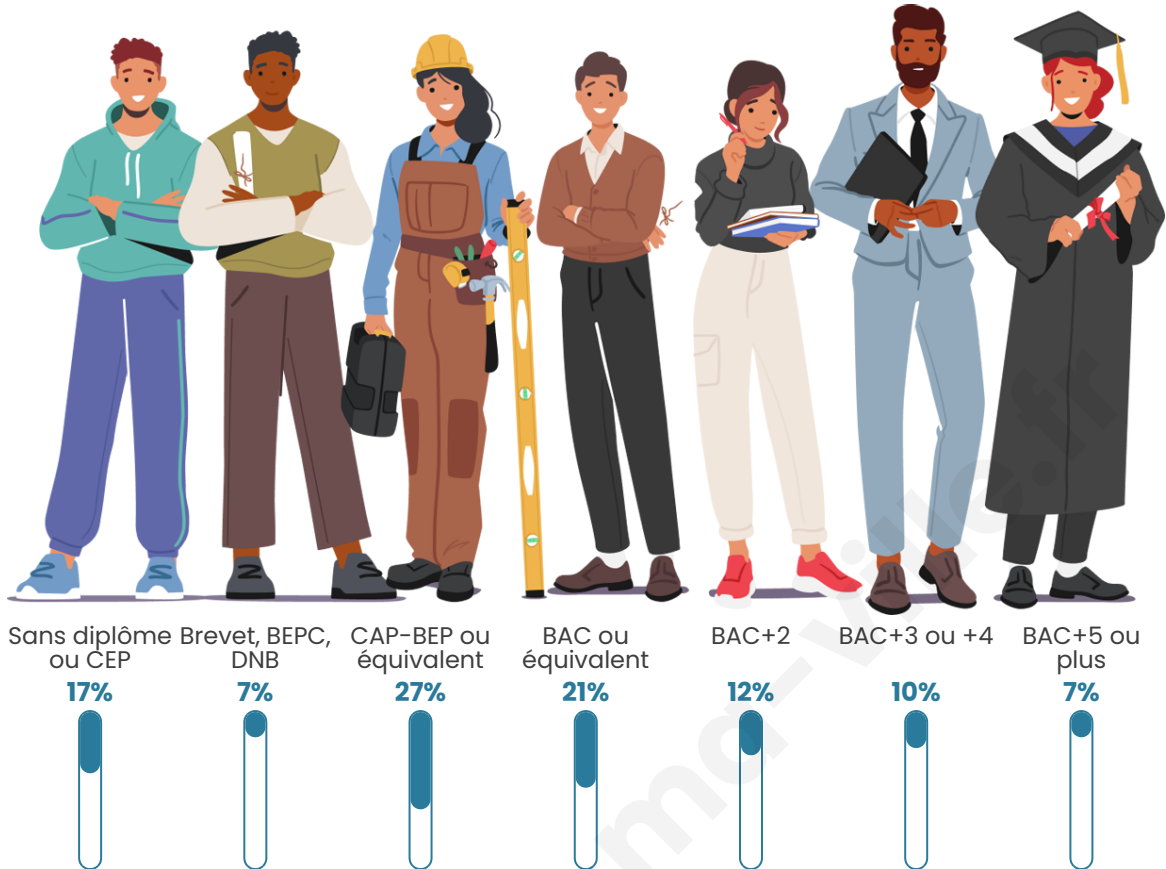

5 548

Age moyen

42 ans

Pop active

45.3%

Taux chômage

8.7%

Pop densité

Tranche d'âge

Activité professionnelle

Niveau de diplôme

Composition des ménages

Profils électoraux

Premier tour

	Marine LE PEN	39.31 %
	Emmanuel MACRON	18.41 %
	Jean-Luc MÉLENCHON	13.55 %
	Éric ZEMMOUR	10.02 %
	Jean LASSALLE	4.68 %
	Valérie PÉCRESSE	4.30 %
	Yannick JADOT	2.96 %
	Nicolas DUPONT-AIGNAN	2.34 %
	Fabien ROUSSEL	1.66 %
	Anne HIDALGO	1.60 %
	Philippe POUTOU	0.80 %
	Nathalie ARTHAUD	0.36 %