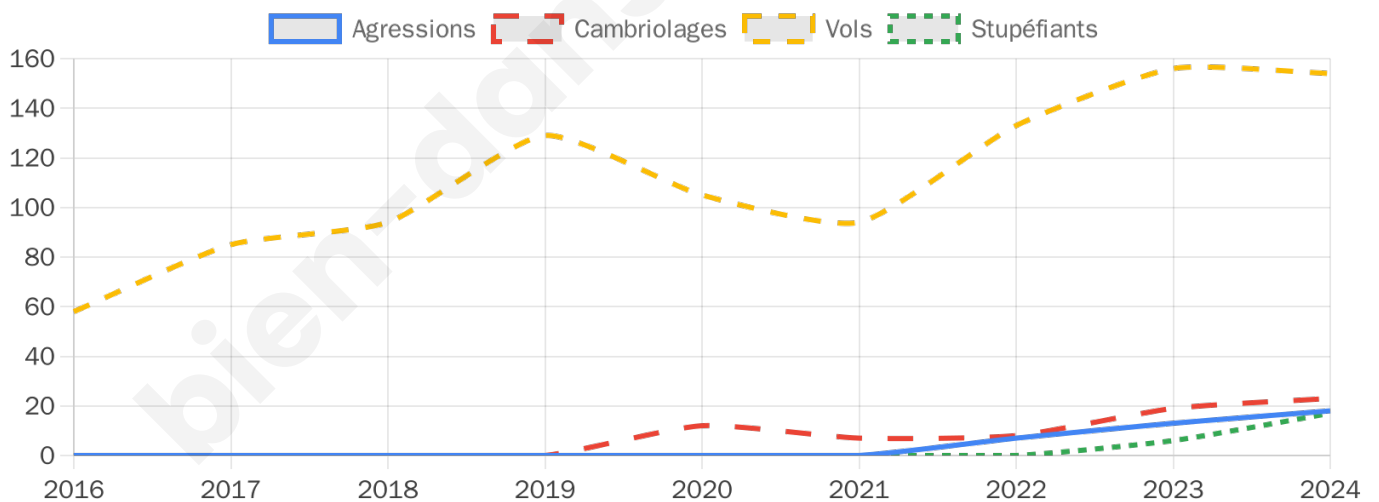

4 416 inscrits

Participation : 78.06%

Votes blancs : 1.16%

Votes nuls : 0.99%

Second tour

	Emmanuel MACRON	37,15 %
	Marine LE PEN	62,85 %

4 415 inscrits

Participation : 77.1%

Votes blancs : 4.79%

Votes nuls : 2.61%

Sécurité

Agressions physiques / sexuelles

18

Cambriolages

23

Vols / dégradations

154

Stupéfiants

17

Evolution du nombre d'infractions

Pour comparer

(en proportion du nombre d'habitants)

Sources : Bases statistiques communale, départementale et régionale de la délinquance enregistrée par la police et la gendarmerie nationales selon les dernières parutions officielles de 2025 portant sur l'année 2024 ([data.gouv](https://data.gouv.fr)).