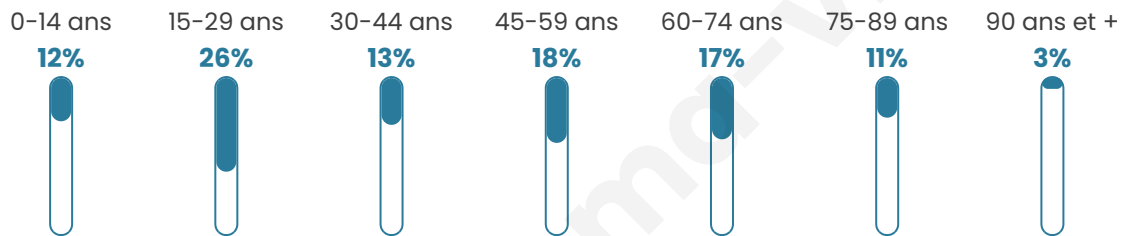

Statistiques sur la population

Nombre d'habitants

3 976

Age moyen

44 ans

Pop active

44.3%

Taux chômage

7.9%

Pop densité

80 h/km²

Revenu moyen

21 530 €/an

Evolution du nombre d'habitants

Sources : Institut national de la statistique et des études économiques (insee) selon Les dernières parutions officielles de 2024 portant sur les années 2020, 2021 et 2022.

Tranche d'âge

Activité professionnelle

Niveau de diplôme

Composition des ménages

Profils électoraux

Premier tour

	Emmanuel MACRON	30.07 %
	Jean-Luc MÉLENCHON	24.35 %
	Marine LE PEN	18.33 %
	Éric ZEMMOUR	5.36 %
	Yannick JADOT	5.31 %
	Valérie PÉCRESE	4.80 %
	Jean LASSALLE	3.11 %
	Fabien ROUSSEL	2.40 %
	Anne HIDALGO	2.19 %
	Nicolas DUPONT-AIGNAN	2.19 %
	Philippe POUTOU	1.12 %
	Nathalie ARTHAUD	0.77 %

2 694 inscrits

Participation : 74.76%

Votes blancs : 1.89%

Votes nuls : 0.84%

Second tour

	Emmanuel MACRON	66,57 %
	Marine LE PEN	33,43 %

2 695 inscrits

Participation : 71.39%