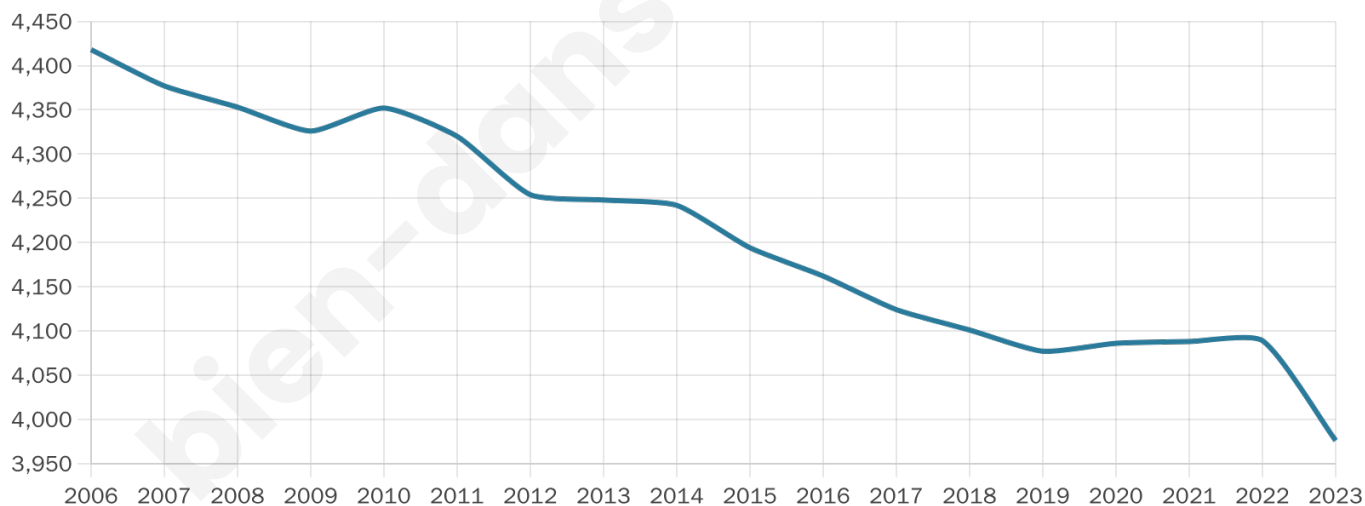

Statistiques sur la population

Nombre d'habitants

3 976

Age moyen

44 ans

Pop active

44.3%

Taux chômage

7.9%

Pop densité

80 h/km²

Revenu moyen

21 530 €/an

Evolution du nombre d'habitants

Sources : Institut national de la statistique et des études économiques (insee) selon Les dernières parutions officielles de 2024 portant sur les années 2020, 2021 et 2022.

Tranche d'âge

Activité professionnelle

Niveau de diplôme

Composition des ménages

Profils électoraux

Premier tour

	Emmanuel MACRON	30.07 %
	Jean-Luc MÉLENCHON	24.35 %
	Marine LE PEN	18.33 %
	Éric ZEMMOUR	5.36 %
	Yannick JADOT	5.31 %
	Valérie PÉCRESE	4.80 %
	Jean LASSALLE	3.11 %
	Fabien ROUSSEL	2.40 %
	Anne HIDALGO	2.19 %
	Nicolas DUPONT-AIGNAN	2.19 %
	Philippe POUTOU	1.12 %
	Nathalie ARTHAUD	0.77 %