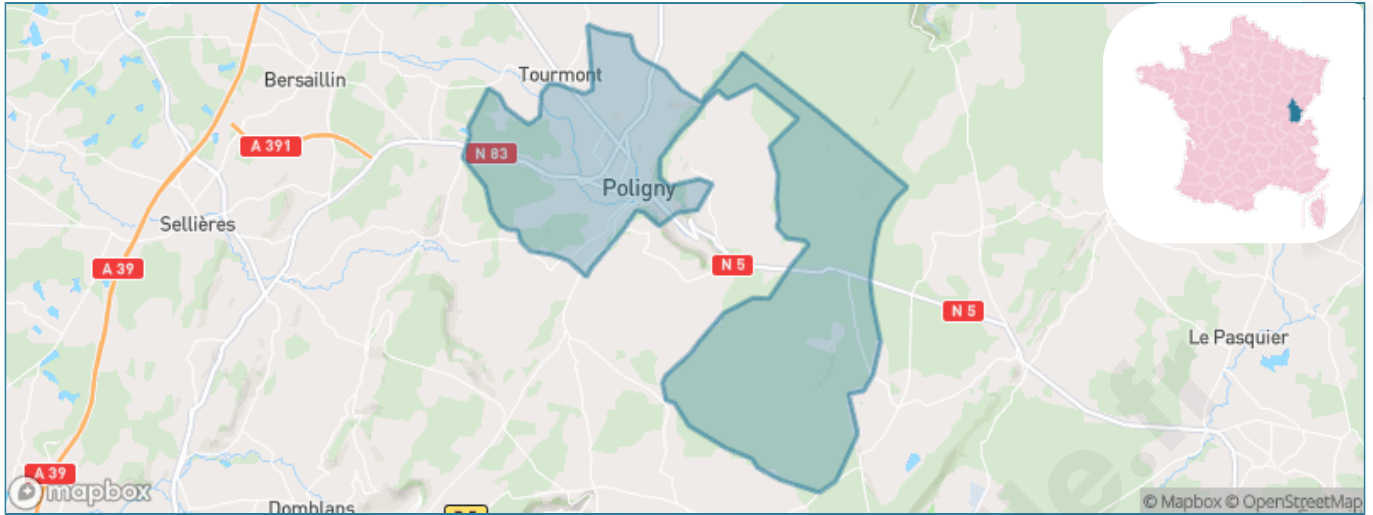

Situation géographique

i Informations clés

- **Région** : Bourgogne-Franche-Comté
- **Département** : Jura
- **Code postal** : 39800
- **Superficie** : 50 km²

RÉGION
BOURGOGNE
FRANCHE
COMTE

Ju
ra
LE DÉPARTEMENT