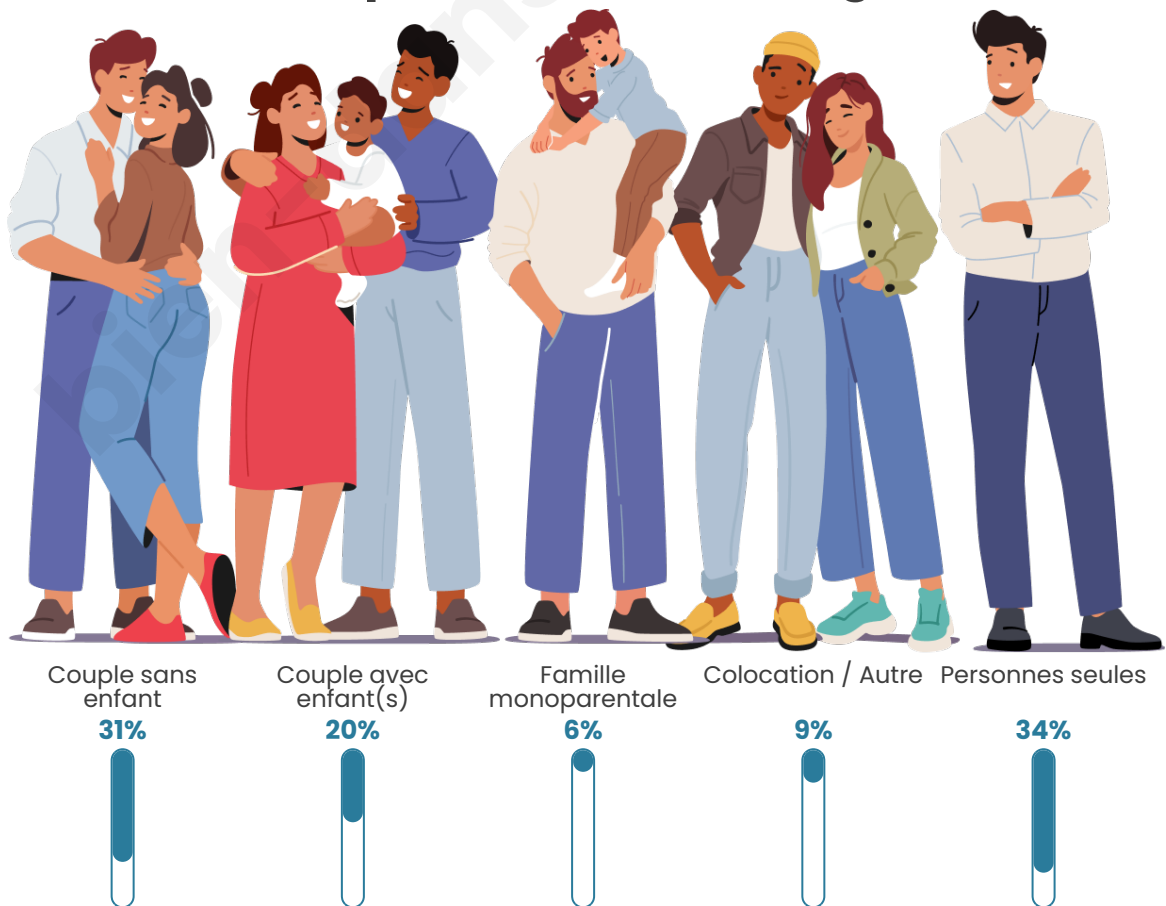

Tranche d'âge

Activité professionnelle

Niveau de diplôme

Composition des ménages

Profils électoraux

Premier tour

	Emmanuel MACRON	30.07 %
	Jean-Luc MÉLENCHON	24.35 %
	Marine LE PEN	18.33 %
	Éric ZEMMOUR	5.36 %
	Yannick JADOT	5.31 %
	Valérie PÉCRESE	4.80 %
	Jean LASSALLE	3.11 %
	Fabien ROUSSEL	2.40 %
	Anne HIDALGO	2.19 %
	Nicolas DUPONT-AIGNAN	2.19 %
	Philippe POUTOU	1.12 %
	Nathalie ARTHAUD	0.77 %