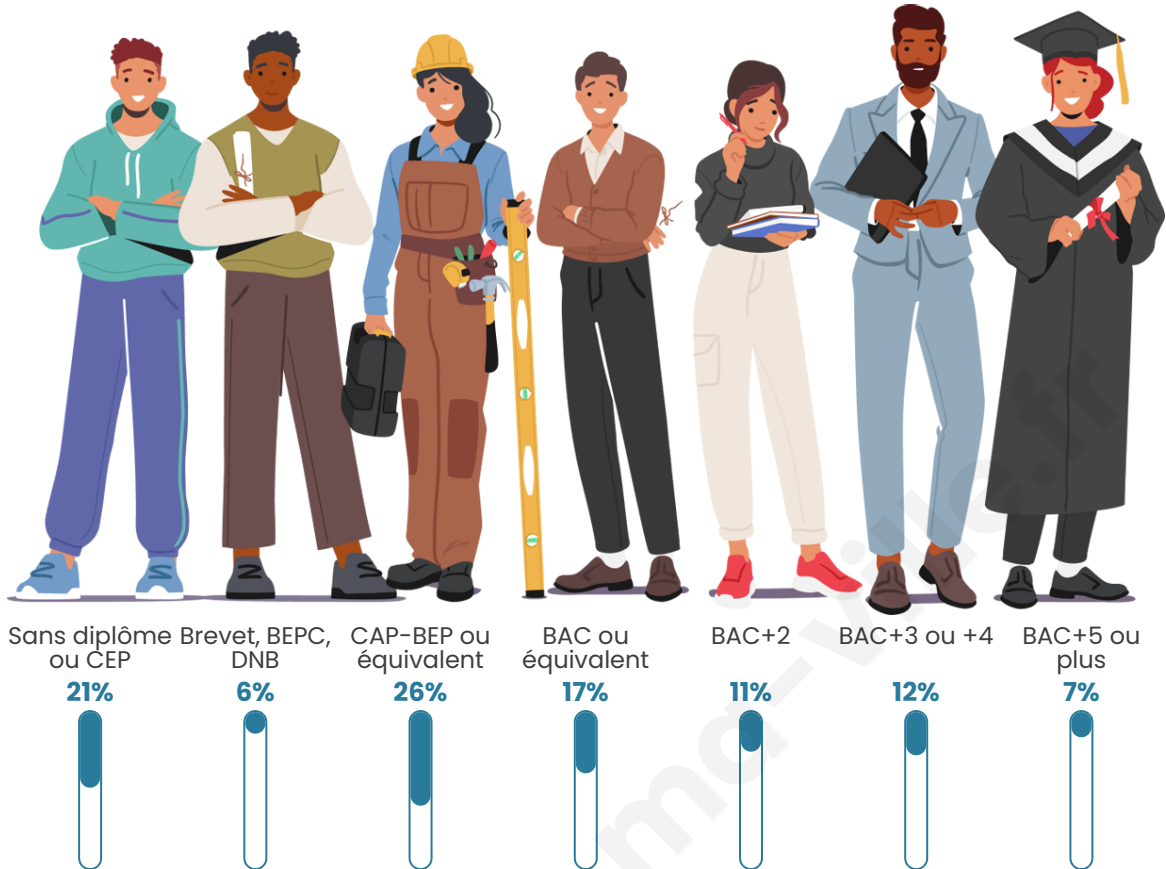

Statistiques sur la population

Nombre d'habitants

3 976

Age moyen

44 ans

Pop active

44.3%

Taux chômage

Tranche d'âge

Activité professionnelle

Niveau de diplôme

Composition des ménages

Profils électoraux

Premier tour

	Emmanuel MACRON	30.07 %
	Jean-Luc MÉLENCHON	24.35 %
	Marine LE PEN	18.33 %
	Éric ZEMMOUR	5.36 %
	Yannick JADOT	5.31 %
	Valérie PÉCRESE	4.80 %
	Jean LASSALLE	3.11 %
	Fabien ROUSSEL	2.40 %
	Anne HIDALGO	2.19 %
	Nicolas DUPONT-AIGNAN	2.19 %
	Philippe POUTOU	1.12 %
	Nathalie ARTHAUD	0.77 %