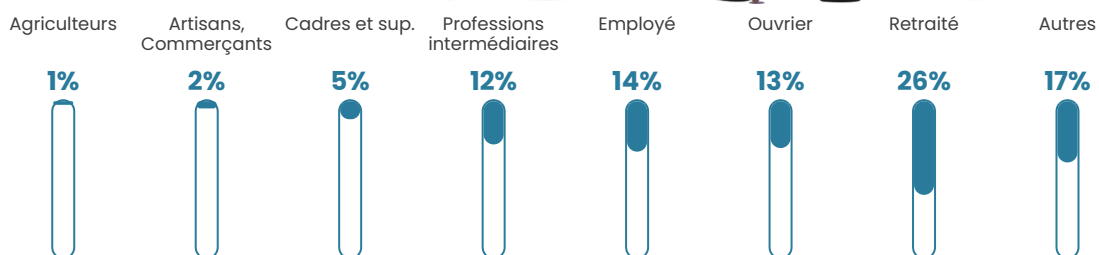

7.9%

Pop densité

80 h/km²

Revenu moyen

21 530 €/an

Evolution du nombre d'habitants

Sources : Institut national de la statistique et des études économiques (insee) selon Les dernières parutions officielles de 2024 portant sur les années 2020, 2021 et 2022.

Tranche d'âge

Activité professionnelle

Niveau de diplôme

Composition des ménages

Profils électoraux

Premier tour

	Emmanuel MACRON	30.07 %
	Jean-Luc MÉLENCHON	24.35 %
	Marine LE PEN	18.33 %
	Éric ZEMMOUR	5.36 %
	Yannick JADOT	5.31 %
	Valérie PÉCRESE	4.80 %
	Jean LASSALLE	3.11 %
	Fabien ROUSSEL	2.40 %
	Anne HIDALGO	2.19 %
	Nicolas DUPONT-AIGNAN	2.19 %
	Philippe POUTOU	1.12 %
	Nathalie ARTHAUD	0.77 %