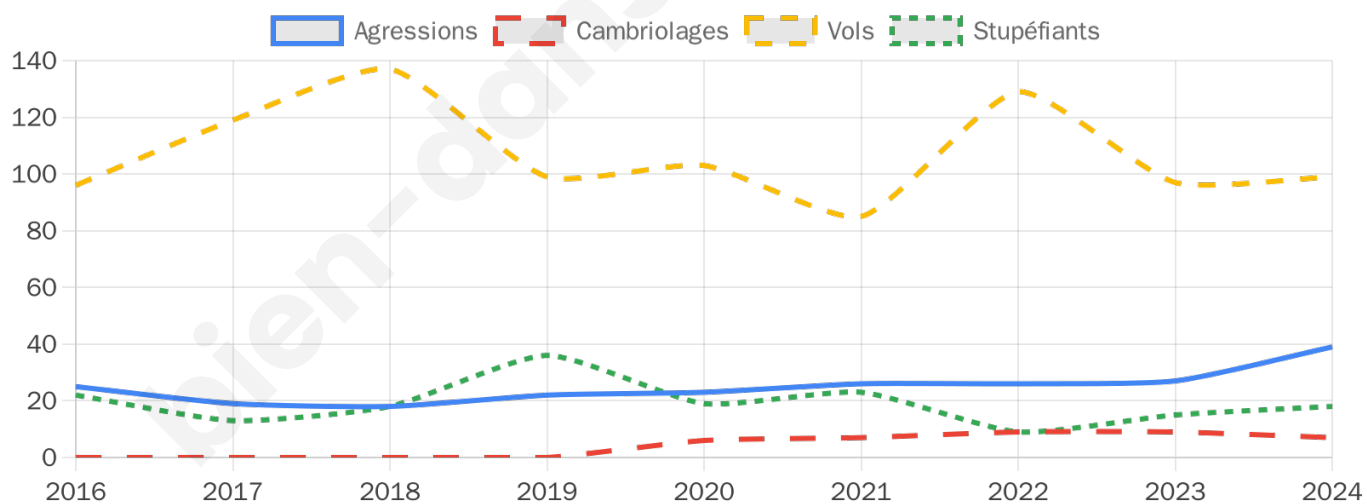

2 694 inscrits

Participation : 74.76%

Votes blancs : 1.89%

Votes nuls : 0.84%

Second tour

	Emmanuel MACRON	66,57 %
	Marine LE PEN	33,43 %

2 695 inscrits

Participation : 71.39%

Votes blancs : 7.8%

Votes nuls : 2.65%

Sécurité

Agressions physiques / sexuelles

39

Cambriolages

7

Vols / dégradations

99

Stupéfiants

18

Evolution du nombre d'infractions

Pour comparer

(en proportion du nombre d'habitants)

Sources : Bases statistiques communale, départementale et régionale de la délinquance enregistrée par la police et la gendarmerie nationales selon les dernières parutions officielles de 2025 portant sur l'année 2024 ([data.gouv](https://data.gouv.fr)).