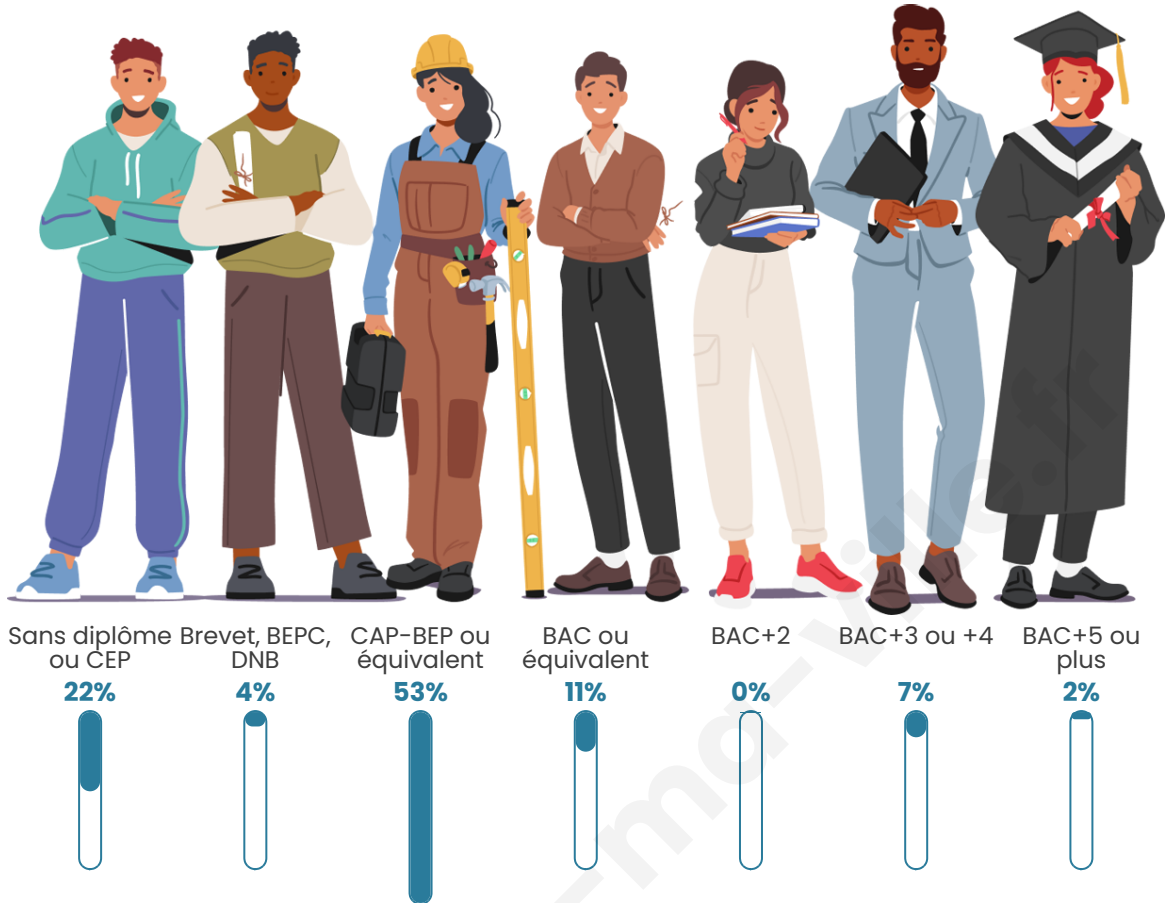

NC

Evolution du nombre d'habitants

Sources : Institut national de la statistique et des études économiques (insee) selon Les dernières parutions officielles de 2024 portant sur les années 2020, 2021 et 2022.

Tranche d'âge

Activité professionnelle

Niveau de diplôme

Composition des ménages

Profils électoraux

Premier tour

	Marine LE PEN	53.85 %
	Jean-Luc MÉLENCHON	10.26 %
	Jean LASSALLE	7.69 %
	Éric ZEMMOUR	7.69 %
	Valérie PÉCRESE	7.69 %
	Nicolas DUPONT-AIGNAN	7.69 %
	Nathalie ARTHAUD	2.56 %
	Emmanuel MACRON	2.56 %
	Fabien ROUSSEL	0.00 %
	Anne HIDALGO	0.00 %
	Yannick JADOT	0.00 %
	Philippe POUTOU	0.00 %