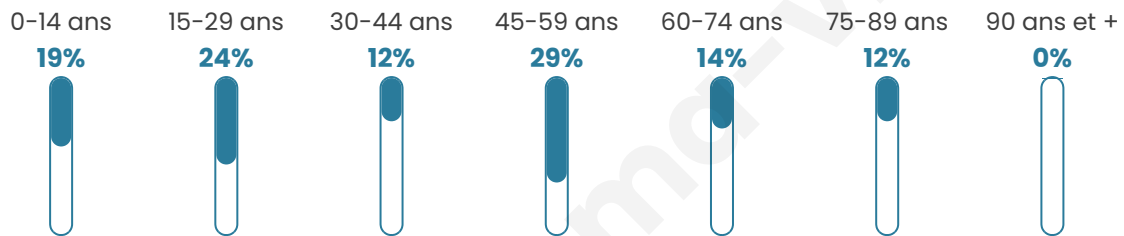

Situation géographique

i Informations clés

- **Région** : Grand Est
- **Département** : Aube
- **Code postal** : 10110
- **Superficie** : 1 km²

Statistiques sur la population

Nombre d'habitants

56

Age moyen

41 ans

Pop active

53.6%

Taux chômage

2.6%

Pop densité

56 h/km²

Revenu moyen

Tranche d'âge

Activité professionnelle

Niveau de diplôme

Composition des ménages

Profils électoraux

Premier tour

	Marine LE PEN	53.85 %
	Jean-Luc MÉLENCHON	10.26 %
	Jean LASSALLE	7.69 %
	Éric ZEMMOUR	7.69 %
	Valérie PÉCRESE	7.69 %
	Nicolas DUPONT-AIGNAN	7.69 %
	Nathalie ARTHAUD	2.56 %
	Emmanuel MACRON	2.56 %
	Fabien ROUSSEL	0.00 %
	Anne HIDALGO	0.00 %
	Yannick JADOT	0.00 %
	Philippe POUTOU	0.00 %