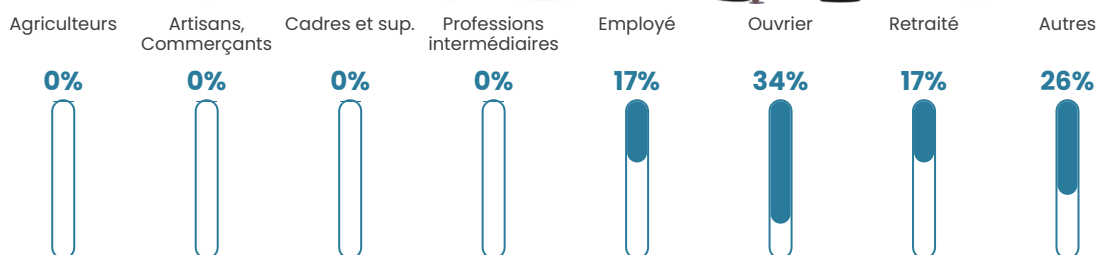

41 ans

Pop active

53.6%

Taux chômage

2.6%

Pop densité

56 h/km²

Revenu moyen

NC

Evolution du nombre d'habitants

Sources : Institut national de la statistique et des études économiques (insee) selon Les dernières parutions officielles de 2024 portant sur les années 2020, 2021 et 2022.

Tranche d'âge

Activité professionnelle

Niveau de diplôme

Composition des ménages

Profils électoraux

Premier tour

	Marine LE PEN	53.85 %
	Jean-Luc MÉLENCHON	10.26 %
	Jean LASSALLE	7.69 %
	Éric ZEMMOUR	7.69 %
	Valérie PÉCRESE	7.69 %
	Nicolas DUPONT-AIGNAN	7.69 %
	Nathalie ARTHAUD	2.56 %
	Emmanuel MACRON	2.56 %
	Fabien ROUSSEL	0.00 %
	Anne HIDALGO	0.00 %
	Yannick JADOT	0.00 %
	Philippe POUTOU	0.00 %