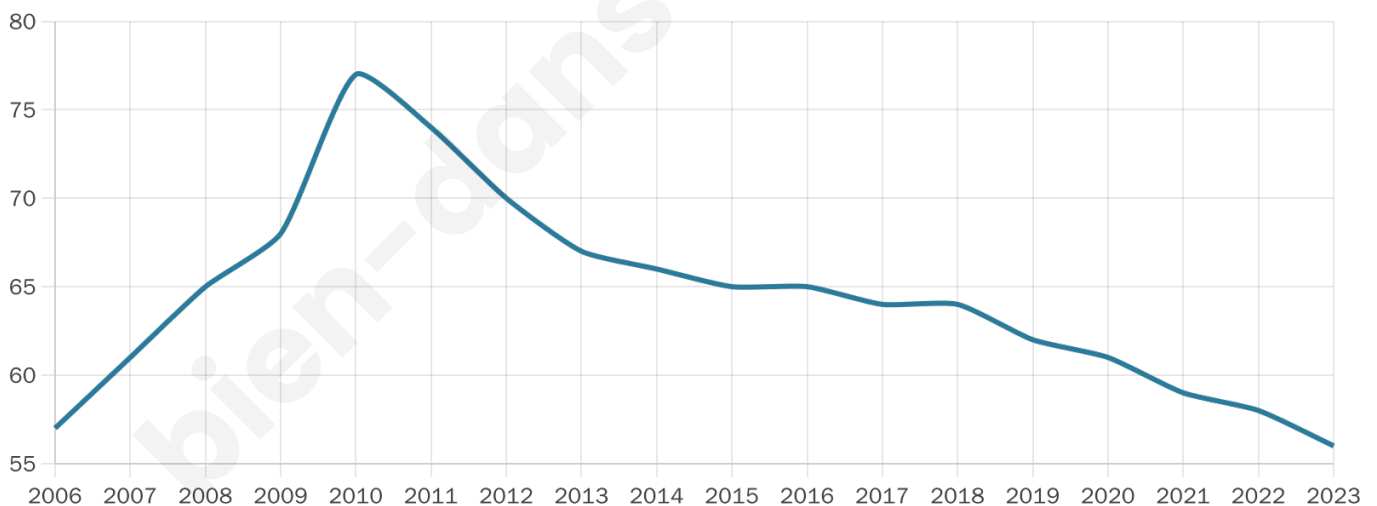

41 ans

Pop active

53.6%

Taux chômage

2.6%

Pop densité

56 h/km²

Revenu moyen

NC

Evolution du nombre d'habitants

Sources : Institut national de la statistique et des études économiques (insee) selon Les dernières parutions officielles de 2024 portant sur les années 2020, 2021 et 2022.