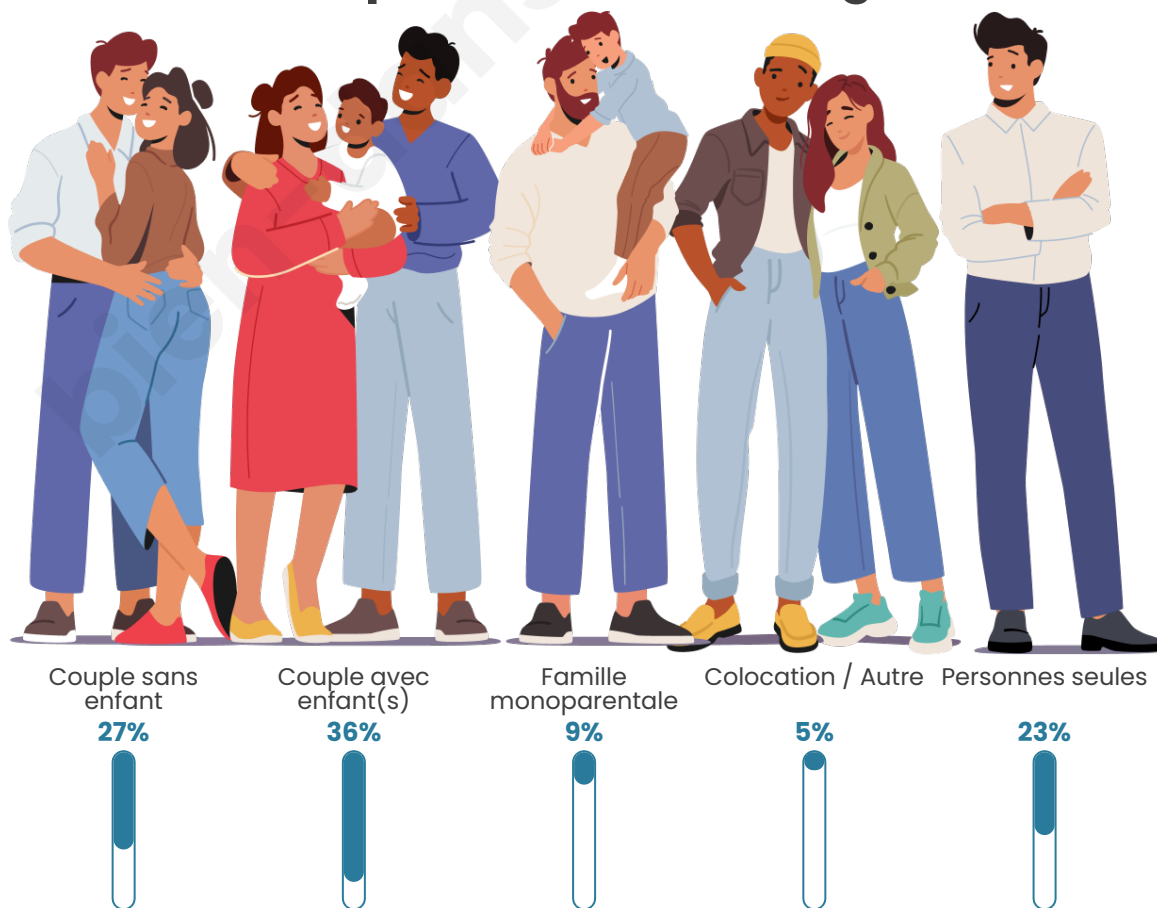

Tranche d'âge

Activité professionnelle

Niveau de diplôme

Composition des ménages

Profils électoraux

Premier tour

	Marine LE PEN	41.67 %
	Emmanuel MACRON	14.58 %
	Jean-Luc MÉLENCHON	11.46 %
	Éric ZEMMOUR	7.29 %
	Valérie PÉCRESE	6.25 %
	Jean LASSALLE	4.17 %
	Yannick JADOT	4.17 %
	Nicolas DUPONT-AIGNAN	4.17 %
	Anne HIDALGO	3.13 %
	Nathalie ARTHAUD	1.04 %
	Fabien ROUSSEL	1.04 %
	Philippe POUTOU	1.04 %