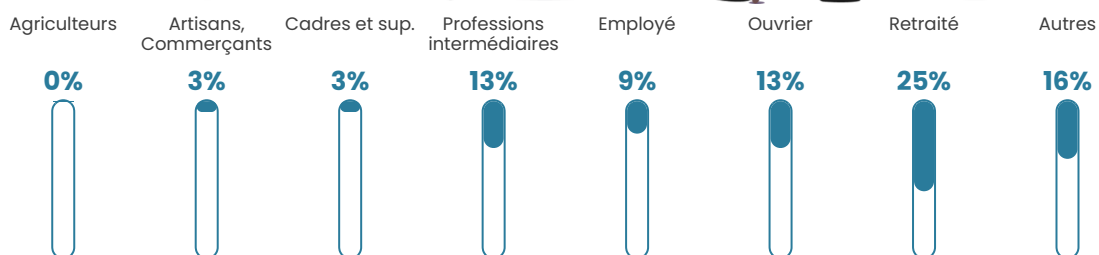

40 h/km²

Revenu moyen

21 030 €/an

Evolution du nombre d'habitants

Sources : Institut national de la statistique et des études économiques (insee) selon Les dernières parutions officielles de 2024 portant sur les années 2020, 2021 et 2022.

Tranche d'âge

Activité professionnelle

Niveau de diplôme

Composition des ménages

Profils électoraux

Premier tour

	Marine LE PEN	41.67 %
	Emmanuel MACRON	14.58 %
	Jean-Luc MÉLENCHON	11.46 %
	Éric ZEMMOUR	7.29 %
	Valérie PÉCRESE	6.25 %
	Jean LASSALLE	4.17 %
	Yannick JADOT	4.17 %
	Nicolas DUPONT-AIGNAN	4.17 %
	Anne HIDALGO	3.13 %
	Nathalie ARTHAUD	1.04 %
	Fabien ROUSSEL	1.04 %
	Philippe POUTOU	1.04 %