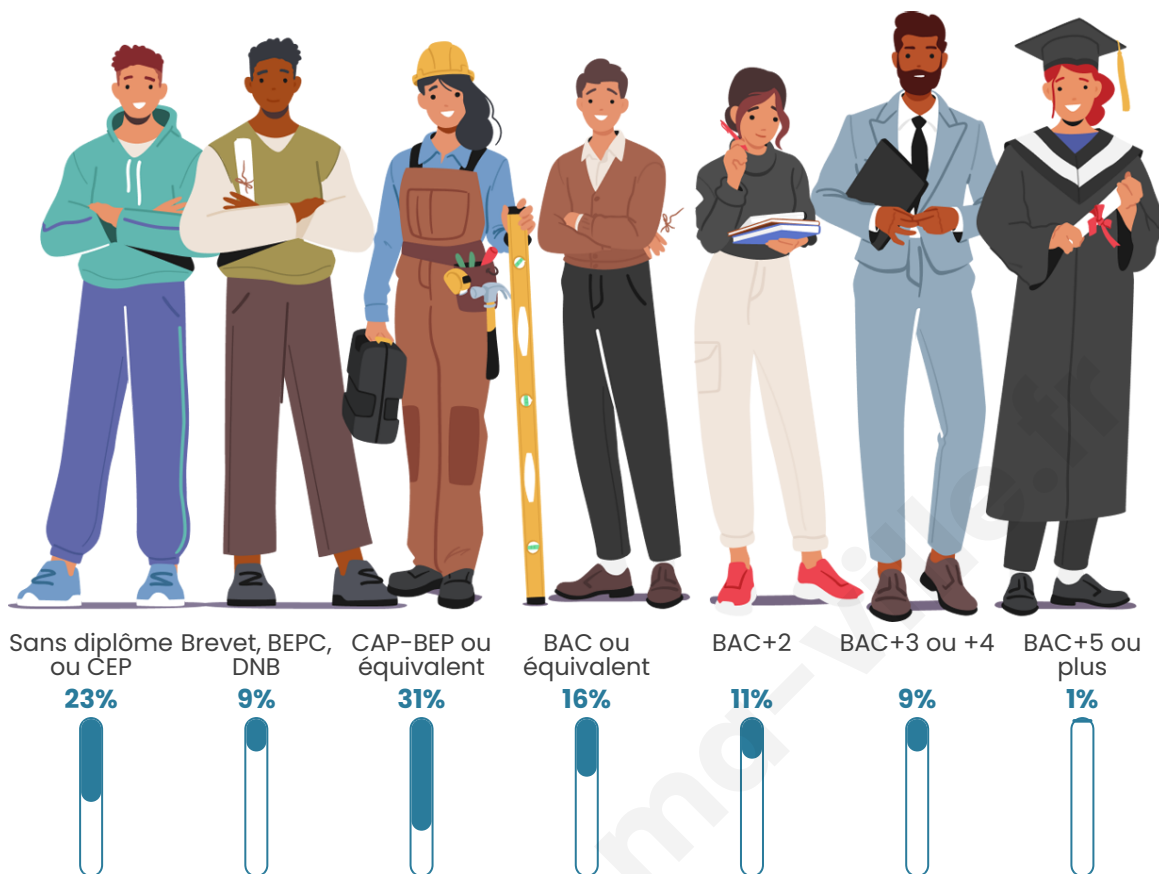

161

Age moyen

44 ans

Pop active

39.1%

Taux chômage

6.9%

Pop densité

Tranche d'âge

Activité professionnelle

Niveau de diplôme

Composition des ménages

Profils électoraux

Premier tour

	Marine LE PEN	41.67 %
	Emmanuel MACRON	14.58 %
	Jean-Luc MÉLENCHON	11.46 %
	Éric ZEMMOUR	7.29 %
	Valérie PÉCRESE	6.25 %
	Jean LASSALLE	4.17 %
	Yannick JADOT	4.17 %
	Nicolas DUPONT-AIGNAN	4.17 %
	Anne HIDALGO	3.13 %
	Nathalie ARTHAUD	1.04 %
	Fabien ROUSSEL	1.04 %
	Philippe POUTOU	1.04 %