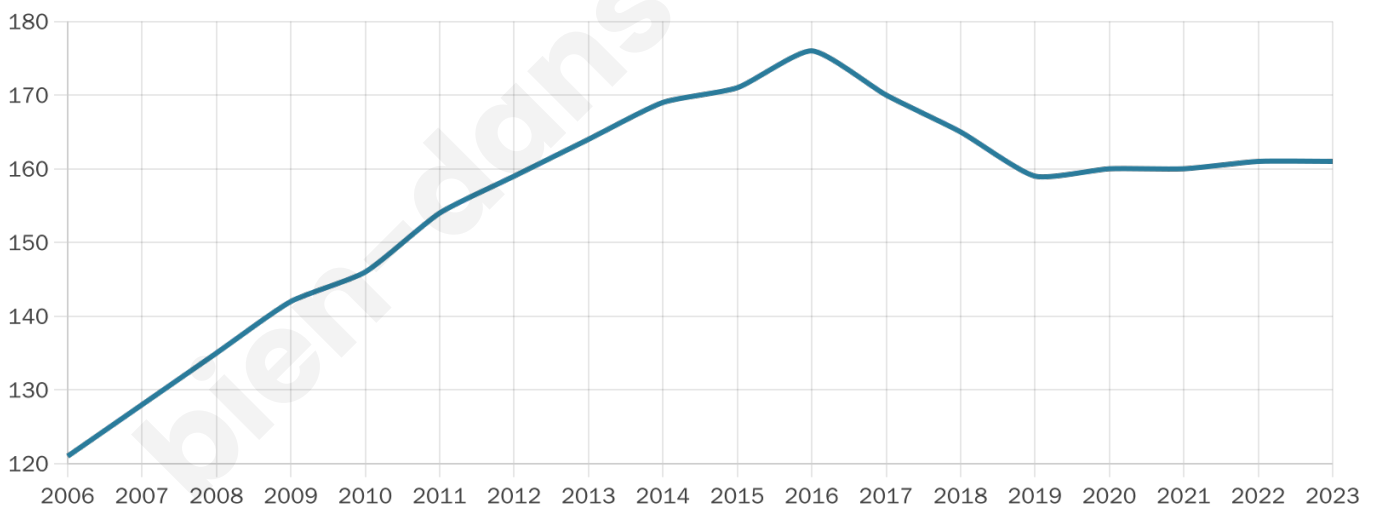

161

Age moyen

44 ans

Pop active

39.1%

Taux chômage

6.9%

Pop densité

40 h/km²

Revenu moyen

21 030 €/an

Evolution du nombre d'habitants

Sources : Institut national de la statistique et des études économiques (insee) selon Les dernières parutions officielles de 2024 portant sur les années 2020, 2021 et 2022.