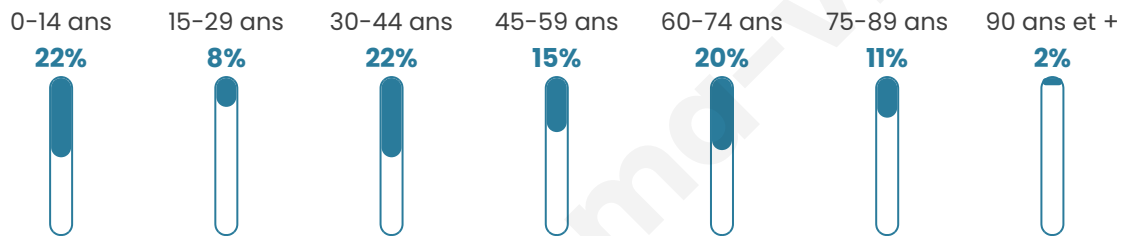

161

Age moyen

44 ans

Pop active

39.1%

Taux chômage

6.9%

Pop densité

40 h/km²

Revenu moyen

21 030 €/an

Evolution du nombre d'habitants

Sources : Institut national de la statistique et des études économiques (insee) selon Les dernières parutions officielles de 2024 portant sur les années 2020, 2021 et 2022.

Tranche d'âge

Activité professionnelle

Niveau de diplôme

Composition des ménages

Profils électoraux

Premier tour

	Marine LE PEN	41.67 %
	Emmanuel MACRON	14.58 %
	Jean-Luc MÉLENCHON	11.46 %
	Éric ZEMMOUR	7.29 %
	Valérie PÉCRESE	6.25 %
	Jean LASSALLE	4.17 %
	Yannick JADOT	4.17 %
	Nicolas DUPONT-AIGNAN	4.17 %
	Anne HIDALGO	3.13 %
	Nathalie ARTHAUD	1.04 %
	Fabien ROUSSEL	1.04 %
	Philippe POUTOU	1.04 %

120 inscrits

Participation : 82.5%
Votes blancs : 2.02%
Votes nuls : 1.01%

Second tour

	Emmanuel MACRON	41,11 %
	Marine LE PEN	58,89 %

120 inscrits

Participation : 81.67%
Votes blancs : 8.16%
Votes nuls : 0%