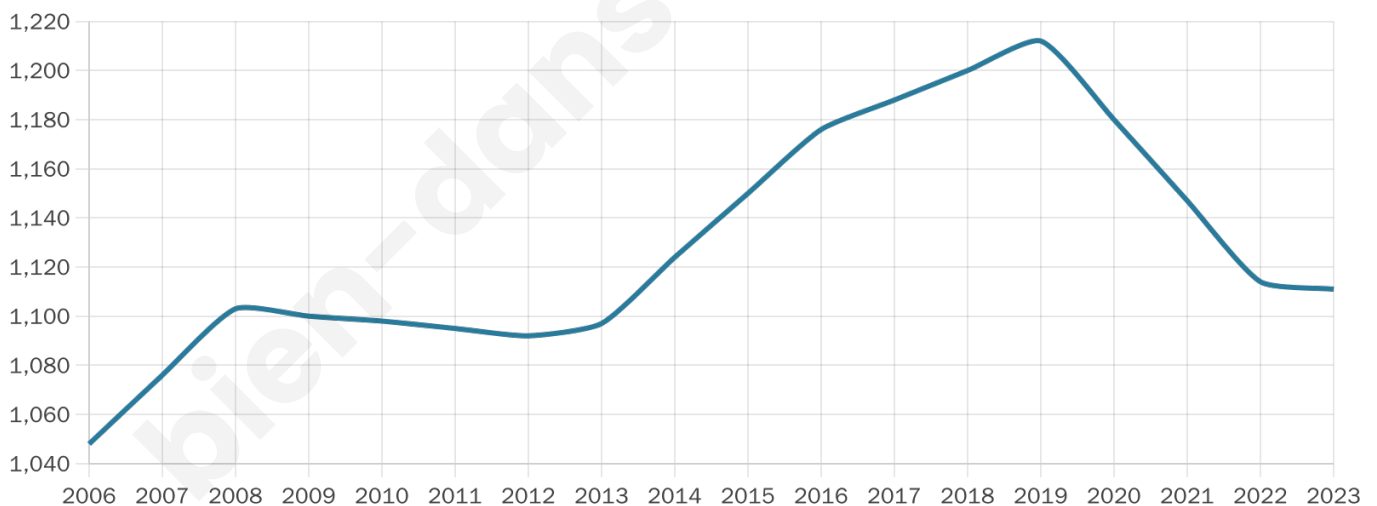

# Statistiques sur la population

Nombre d'habitants

**1 111**

Age moyen

**42 ans**

Pop active

**50.5%**

Taux chômage

**5.3%**

Pop densité

**79 h/km<sup>2</sup>**

Revenu moyen

**25 110 €/an**

## Evolution du nombre d'habitants

Sources : Institut national de la statistique et des études économiques (insee) selon Les dernières parutions officielles de 2024 portant sur les années 2020, 2021 et 2022.