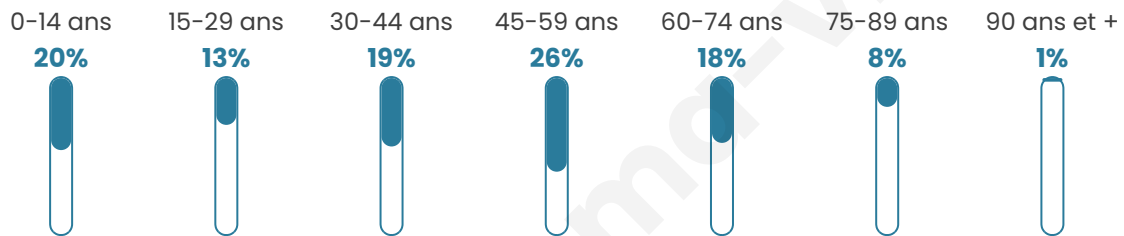

# Statistiques sur la population

Nombre d'habitants

**1 111**

Age moyen

**42 ans**

Pop active

**50.5%**

Taux chômage

**5.3%**

Pop densité

**79 h/km<sup>2</sup>**

Revenu moyen

**25 110 €/an**

## Evolution du nombre d'habitants

Sources : Institut national de la statistique et des études économiques (insee) selon Les dernières parutions officielles de 2024 portant sur les années 2020, 2021 et 2022.

## Tranche d'âge