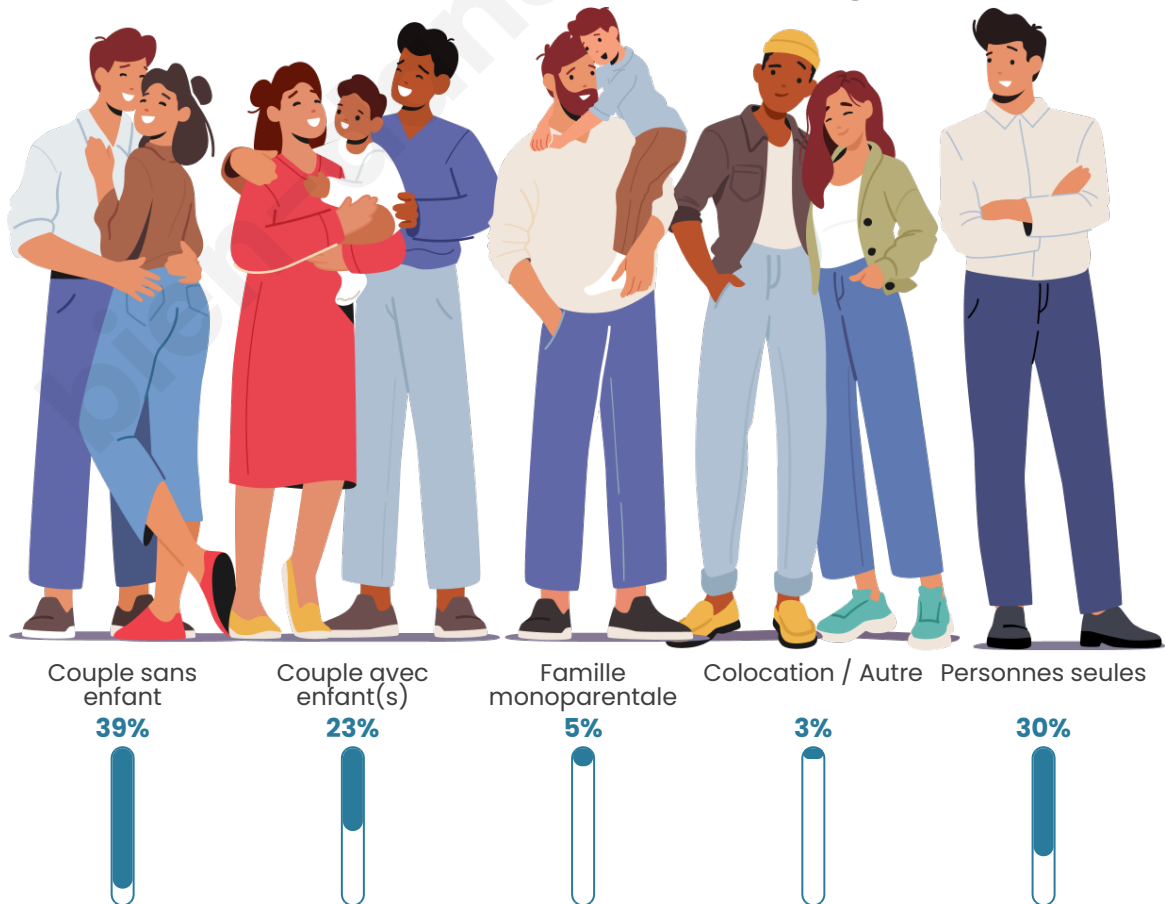

Nombre d'habitants

592

Age moyen

48 ans

Pop active

39.7%

Taux chômage

6.5%

Tranche d'âge

Activité professionnelle

Niveau de diplôme

Composition des ménages

Profils électoraux

Premier tour

	Marine LE PEN	37.73 %
	Emmanuel MACRON	27.30 %
	Jean-Luc MÉLENCHON	10.43 %
	Jean LASSALLE	6.13 %
	Valérie PÉCRESSÉ	6.13 %
	Éric ZEMMOUR	3.99 %
	Fabien ROUSSEL	2.45 %
	Nicolas DUPONT-AIGNAN	1.84 %
	Anne HIDALGO	1.53 %
	Nathalie ARTHAUD	1.23 %
	Yannick JADOT	0.92 %
	Philippe POUTOU	0.31 %