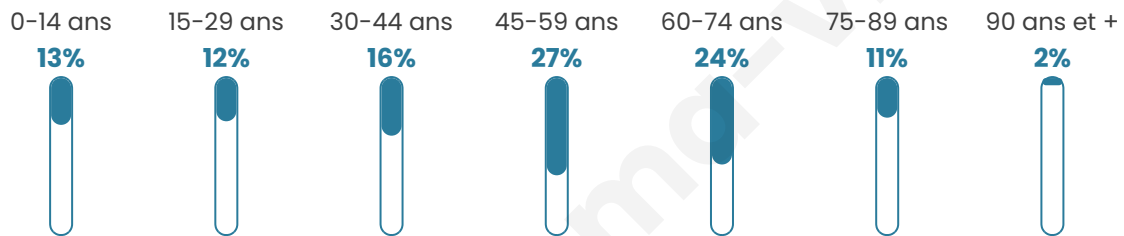

Nombre d'habitants

592

Age moyen

48 ans

Pop active

39.7%

Taux chômage

6.5%

Pop densité

28 h/km²

Revenu moyen

22 870 €/an

Evolution du nombre d'habitants

Sources : Institut national de la statistique et des études économiques (insee) selon Les dernières parutions officielles de 2024 portant sur les années 2020, 2021 et 2022.

Tranche d'âge

Activité professionnelle

Niveau de diplôme

Composition des ménages

Profils électoraux

Premier tour

	Marine LE PEN	37.73 %
	Emmanuel MACRON	27.30 %
	Jean-Luc MÉLENCHON	10.43 %
	Jean LASSALLE	6.13 %
	Valérie PÉCRESSÉ	6.13 %
	Éric ZEMMOUR	3.99 %
	Fabien ROUSSEL	2.45 %
	Nicolas DUPONT-AIGNAN	1.84 %
	Anne HIDALGO	1.53 %
	Nathalie ARTHAUD	1.23 %
	Yannick JADOT	0.92 %
	Philippe POUTOU	0.31 %