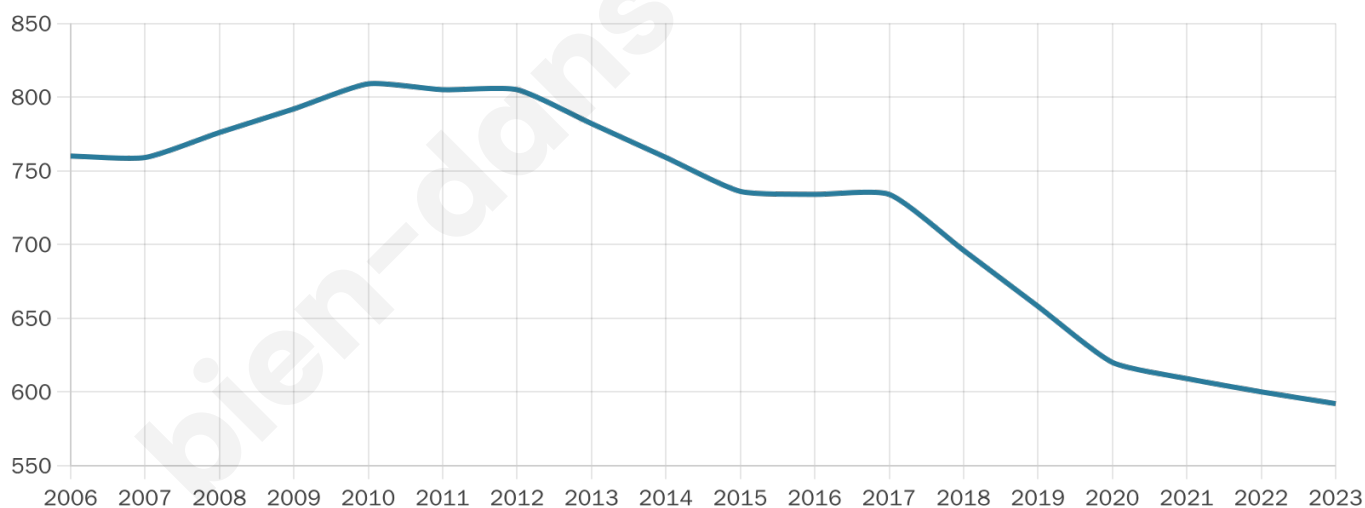

Nombre d'habitants

592

Age moyen

48 ans

Pop active

39.7%

Taux chômage

6.5%

Pop densité

28 h/km²

Revenu moyen

22 870 €/an

Evolution du nombre d'habitants

Sources : Institut national de la statistique et des études économiques (insee) selon Les dernières parutions officielles de 2024 portant sur les années 2020, 2021 et 2022.

Tranche d'âge

Activité professionnelle

Niveau de diplôme

Composition des ménages

Profils électoraux

Premier tour

	Marine LE PEN	37.73 %
	Emmanuel MACRON	27.30 %
	Jean-Luc MÉLENCHON	10.43 %
	Jean LASSALLE	6.13 %
	Valérie PÉCRESSÉ	6.13 %
	Éric ZEMMOUR	3.99 %
	Fabien ROUSSEL	2.45 %
	Nicolas DUPONT-AIGNAN	1.84 %
	Anne HIDALGO	1.53 %
	Nathalie ARTHAUD	1.23 %
	Yannick JADOT	0.92 %
	Philippe POUTOU	0.31 %