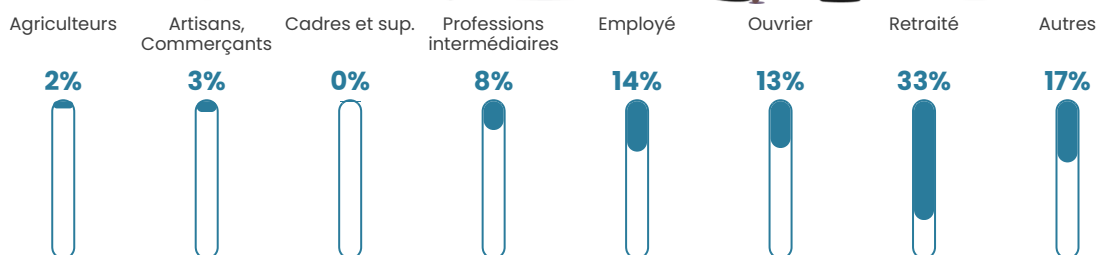

Pop densité

28 h/km²

Revenu moyen

22 870 €/an

Evolution du nombre d'habitants

Sources : Institut national de la statistique et des études économiques (insee) selon Les dernières parutions officielles de 2024 portant sur les années 2020, 2021 et 2022.

Tranche d'âge

Activité professionnelle

Niveau de diplôme

Composition des ménages

Profils électoraux

Premier tour

	Marine LE PEN	37.73 %
	Emmanuel MACRON	27.30 %
	Jean-Luc MÉLENCHON	10.43 %
	Jean LASSALLE	6.13 %
	Valérie PÉCRESSÉ	6.13 %
	Éric ZEMMOUR	3.99 %
	Fabien ROUSSEL	2.45 %
	Nicolas DUPONT-AIGNAN	1.84 %
	Anne HIDALGO	1.53 %
	Nathalie ARTHAUD	1.23 %
	Yannick JADOT	0.92 %
	Philippe POUTOU	0.31 %