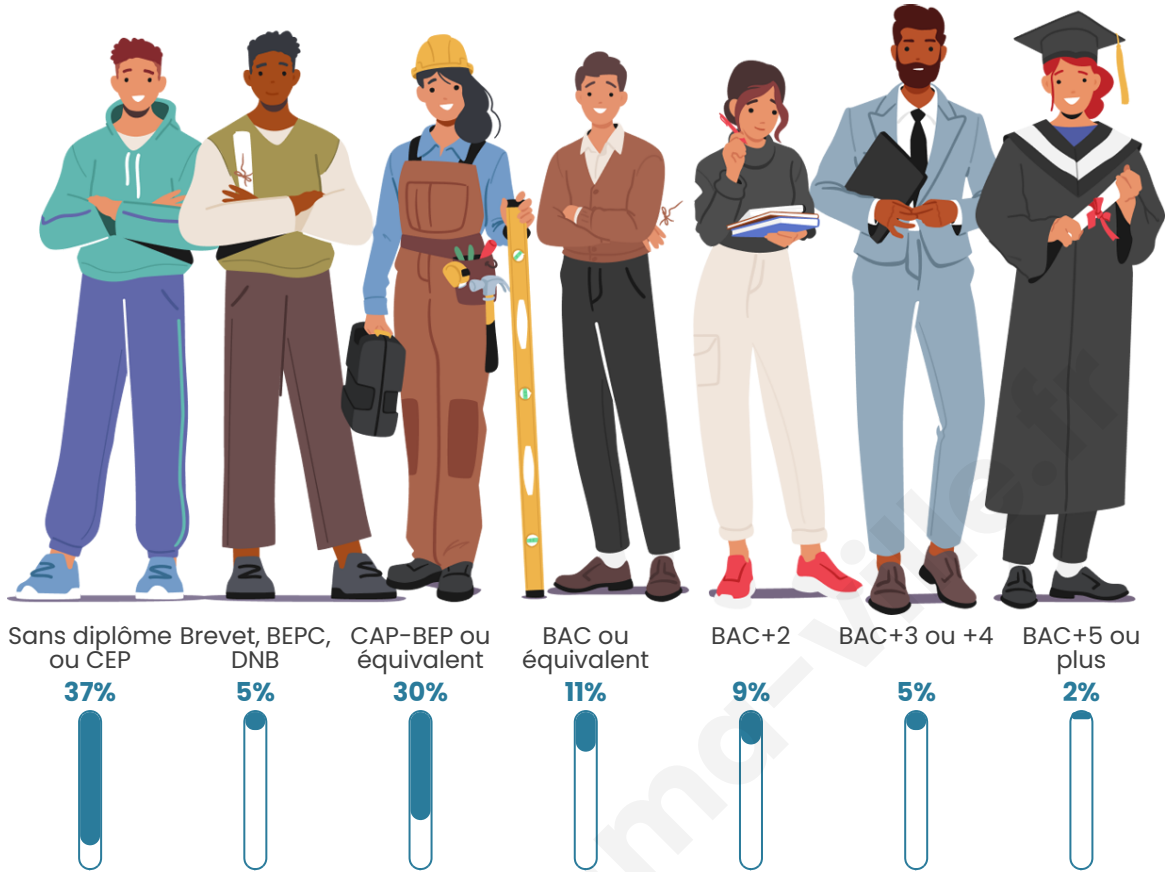

Nombre d'habitants

592

Age moyen

48 ans

Pop active

39.7%

Taux chômage

6.5%

Tranche d'âge

Activité professionnelle

Niveau de diplôme

Composition des ménages

Profils électoraux

Premier tour

	Marine LE PEN	37.73 %
	Emmanuel MACRON	27.30 %
	Jean-Luc MÉLENCHON	10.43 %
	Jean LASSALLE	6.13 %
	Valérie PÉCRESSÉ	6.13 %
	Éric ZEMMOUR	3.99 %
	Fabien ROUSSEL	2.45 %
	Nicolas DUPONT-AIGNAN	1.84 %
	Anne HIDALGO	1.53 %
	Nathalie ARTHAUD	1.23 %
	Yannick JADOT	0.92 %
	Philippe POUTOU	0.31 %