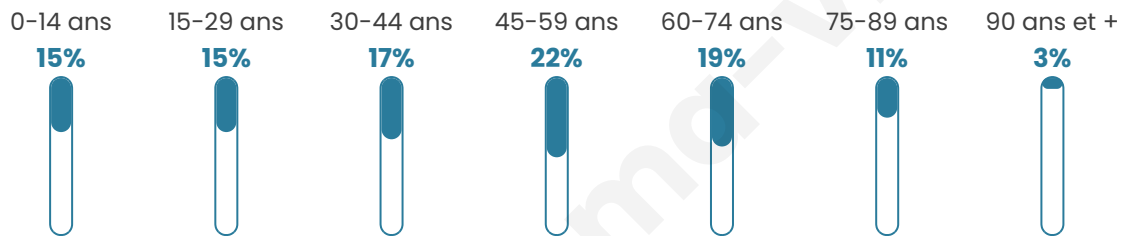

# Statistiques sur la population

Nombre d'habitants

**2 282**

Age moyen

**45 ans**

Pop active

**42.5%**

Taux chômage

**9.3%**

Pop densité

**207 h/km<sup>2</sup>**

Revenu moyen

**20 910 €/an**

## Evolution du nombre d'habitants

Sources : Institut national de la statistique et des études économiques (insee) selon Les dernières parutions officielles de 2024 portant sur les années 2020, 2021 et 2022.

## Tranche d'âge