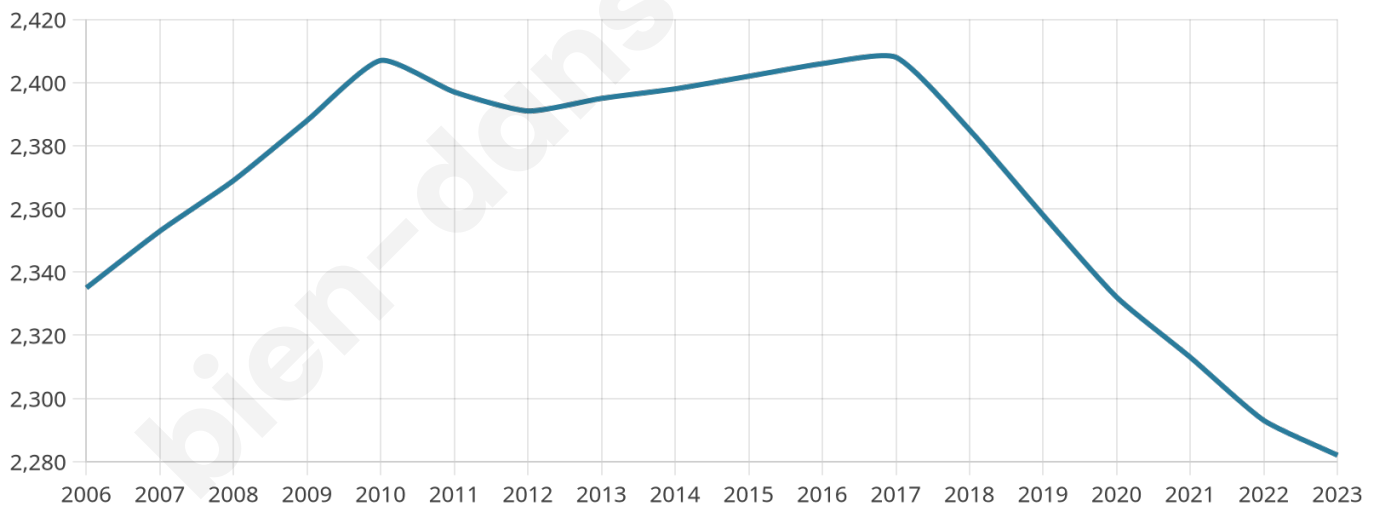

# Statistiques sur la population

Nombre d'habitants

**2 282**

Age moyen

**45 ans**

Pop active

**42.5%**

Taux chômage

**9.3%**

Pop densité

**207 h/km<sup>2</sup>**

Revenu moyen

**20 910 €/an**

## Evolution du nombre d'habitants

Sources : Institut national de la statistique et des études économiques (insee) selon Les dernières parutions officielles de 2024 portant sur les années 2020, 2021 et 2022.