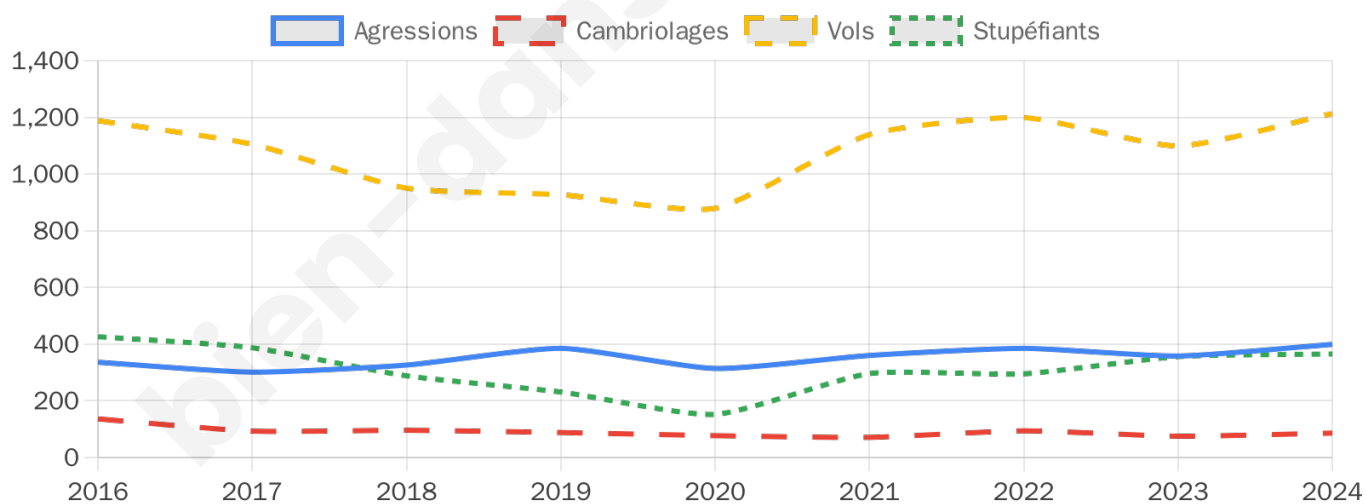

22 308 inscrits

Participation : 76.73%

Votes blancs : 1.42%

Votes nuls : 0.47%

Second tour

	Emmanuel MACRON	75,2 %
	Marine LE PEN	24,8 %

22 326 inscrits

Participation : 71.03%

Votes blancs : 6.44%

Votes nuls : 1.77%

Sécurité

Agressions physiques / sexuelles

399

Cambriolages

86

Vols / dégradations

1 213

Stupéfiants

365

Evolution du nombre d'infractions

Pour comparer

(en proportion du nombre d'habitants)

Sources : Bases statistiques communale, départementale et régionale de la délinquance enregistrée par la police et la gendarmerie nationales selon les dernières parutions officielles de 2025 portant sur l'année 2024 ([data.gouv](https://data.gouv.fr)).