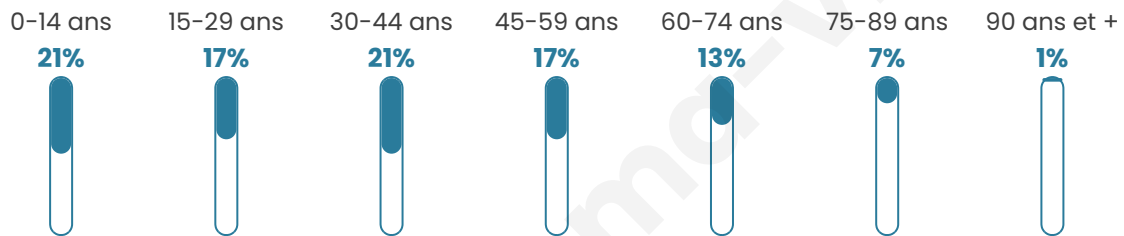

Nombre d'habitants

40 983

Age moyen

38 ans

Pop active

46.9%

Taux chômage

10.1%

Pop densité

3 153 h/km²

Revenu moyen

23 910 €/an

Evolution du nombre d'habitants

Sources : Institut national de la statistique et des études économiques (insee) selon Les dernières parutions officielles de 2024 portant sur les années 2020, 2021 et 2022.

Tranche d'âge

Activité professionnelle

Niveau de diplôme

Composition des ménages

Profils électoraux

Premier tour

	Emmanuel MACRON	31.28 %
	Jean-Luc MÉLENCHON	31.04 %
	Marine LE PEN	12.10 %
	Valérie PÉCRESSÉ	6.51 %
	Éric ZEMMOUR	6.21 %
	Yannick JADOT	5.44 %
	Nicolas DUPONT-AIGNAN	1.73 %
	Jean LASSALLE	1.69 %
	Fabien ROUSSEL	1.52 %
	Anne HIDALGO	1.36 %
	Philippe POUTOU	0.59 %
	Nathalie ARTHAUD	0.53 %

22 308 inscrits

Participation : 76.73%

Votes blancs : 1.42%

Votes nuls : 0.47%

Second tour

	Emmanuel MACRON	75,2 %
	Marine LE PEN	24,8 %

22 326 inscrits

Participation : 71.03%