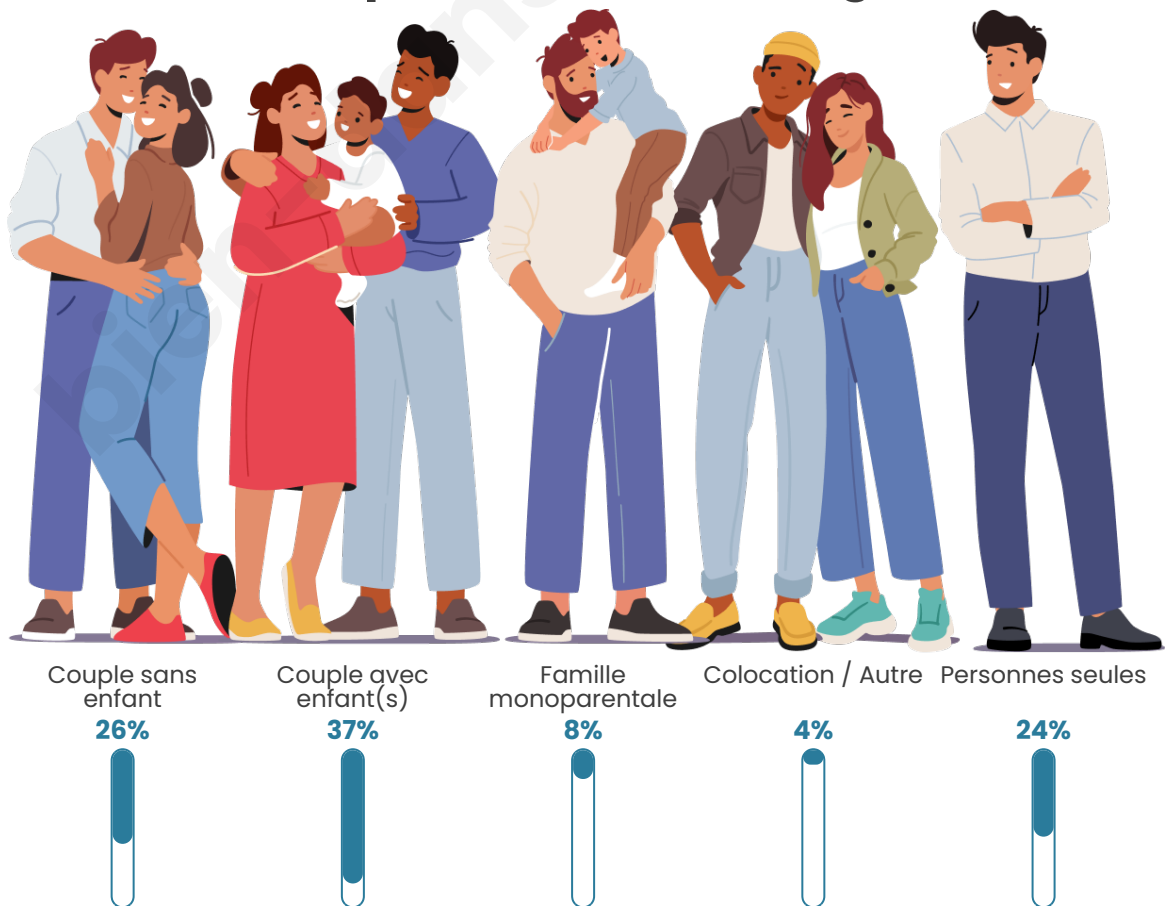

Nombre d'habitants

40 983

Age moyen

38 ans

Pop active

46.9%

Taux chômage

10.1%

Tranche d'âge

Activité professionnelle

Niveau de diplôme

Composition des ménages

Profils électoraux

Premier tour

	Emmanuel MACRON	31.28 %
	Jean-Luc MÉLENCHON	31.04 %
	Marine LE PEN	12.10 %
	Valérie PÉCRESSÉ	6.51 %
	Éric ZEMMOUR	6.21 %
	Yannick JADOT	5.44 %
	Nicolas DUPONT-AIGNAN	1.73 %
	Jean LASSALLE	1.69 %
	Fabien ROUSSEL	1.52 %
	Anne HIDALGO	1.36 %
	Philippe POUTOU	0.59 %
	Nathalie ARTHAUD	0.53 %