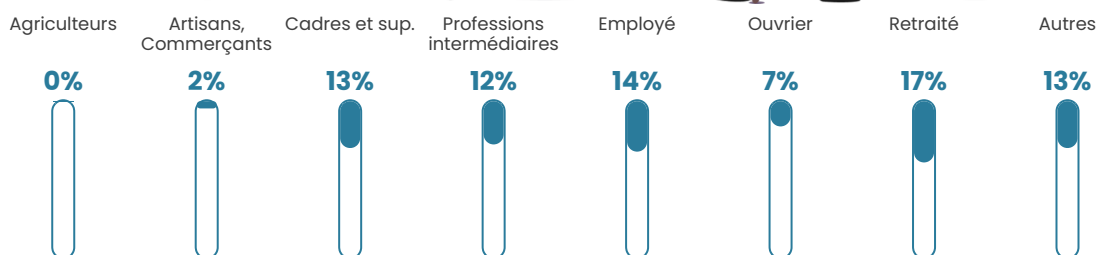

Pop densité

3 153 h/km²

Revenu moyen

23 910 €/an

Evolution du nombre d'habitants

Sources : Institut national de la statistique et des études économiques (insee) selon Les dernières parutions officielles de 2024 portant sur les années 2020, 2021 et 2022.

Tranche d'âge

Activité professionnelle

Niveau de diplôme

Composition des ménages

Profils électoraux

Premier tour

	Emmanuel MACRON	31.28 %
	Jean-Luc MÉLENCHON	31.04 %
	Marine LE PEN	12.10 %
	Valérie PÉCRESSÉ	6.51 %
	Éric ZEMMOUR	6.21 %
	Yannick JADOT	5.44 %
	Nicolas DUPONT-AIGNAN	1.73 %
	Jean LASSALLE	1.69 %
	Fabien ROUSSEL	1.52 %
	Anne HIDALGO	1.36 %
	Philippe POUTOU	0.59 %
	Nathalie ARTHAUD	0.53 %