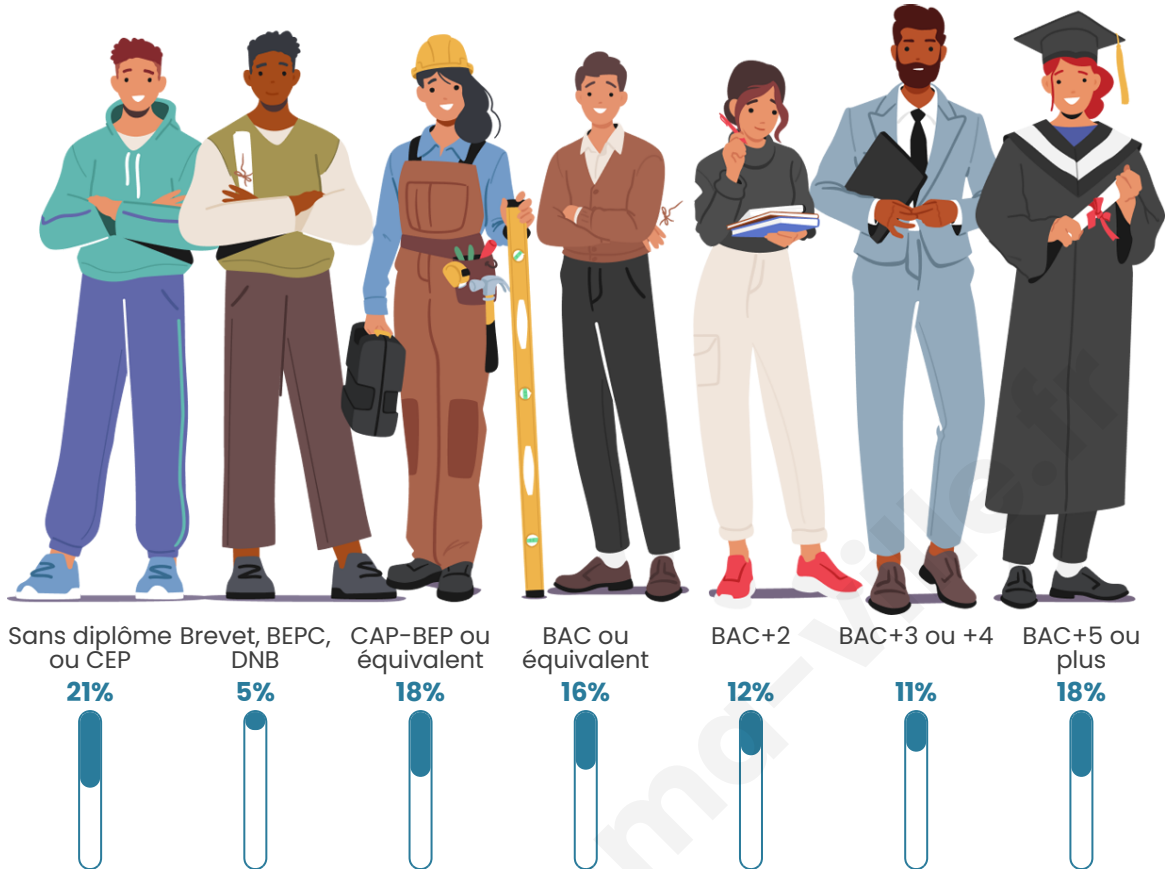

Nombre d'habitants

40 983

Age moyen

38 ans

Pop active

46.9%

Taux chômage

10.1%

Pop densité

3 153 h/km²

Revenu moyen

23 910 €/an

Evolution du nombre d'habitants

Sources : Institut national de la statistique et des études économiques (insee) selon Les dernières parutions officielles de 2024 portant sur les années 2020, 2021 et 2022.

Tranche d'âge

Activité professionnelle

Niveau de diplôme

Composition des ménages

Profils électoraux

Premier tour

	Emmanuel MACRON	31.28 %
	Jean-Luc MÉLENCHON	31.04 %
	Marine LE PEN	12.10 %
	Valérie PÉCRESSÉ	6.51 %
	Éric ZEMMOUR	6.21 %
	Yannick JADOT	5.44 %
	Nicolas DUPONT-AIGNAN	1.73 %
	Jean LASSALLE	1.69 %
	Fabien ROUSSEL	1.52 %
	Anne HIDALGO	1.36 %
	Philippe POUTOU	0.59 %
	Nathalie ARTHAUD	0.53 %