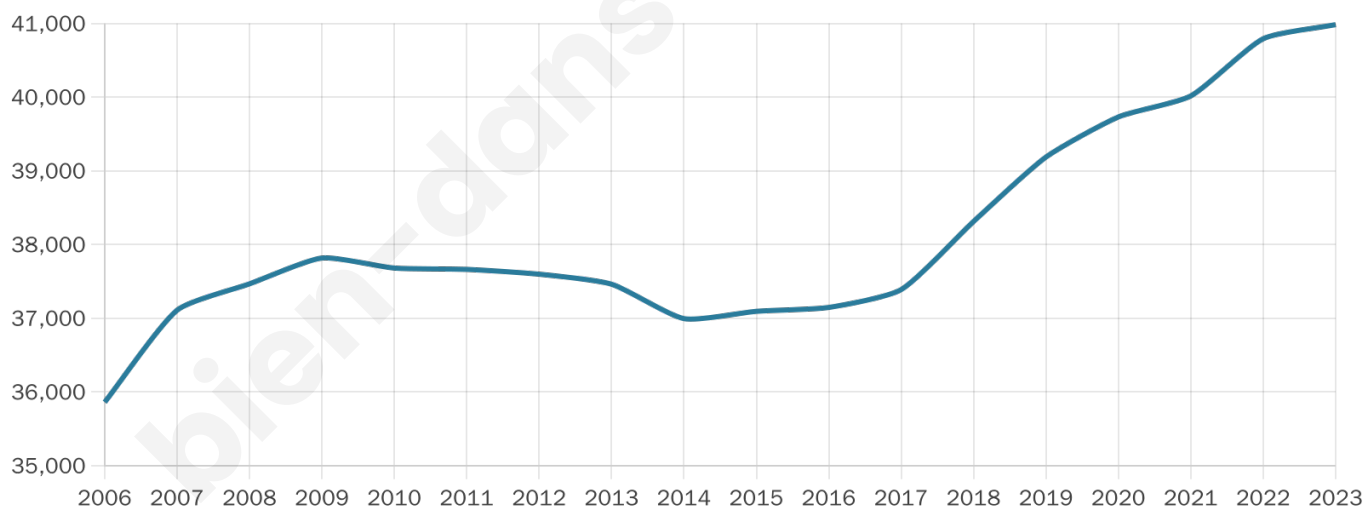

Nombre d'habitants

40 983

Age moyen

38 ans

Pop active

46.9%

Taux chômage

10.1%

Pop densité

3 153 h/km²

Revenu moyen

23 910 €/an

Evolution du nombre d'habitants

Sources : Institut national de la statistique et des études économiques (insee) selon Les dernières parutions officielles de 2024 portant sur les années 2020, 2021 et 2022.

Tranche d'âge

Activité professionnelle

Niveau de diplôme

Composition des ménages

Profils électoraux

Premier tour

	Emmanuel MACRON	31.28 %
	Jean-Luc MÉLENCHON	31.04 %
	Marine LE PEN	12.10 %
	Valérie PÉCRESSÉ	6.51 %
	Éric ZEMMOUR	6.21 %
	Yannick JADOT	5.44 %
	Nicolas DUPONT-AIGNAN	1.73 %
	Jean LASSALLE	1.69 %
	Fabien ROUSSEL	1.52 %
	Anne HIDALGO	1.36 %
	Philippe POUTOU	0.59 %
	Nathalie ARTHAUD	0.53 %