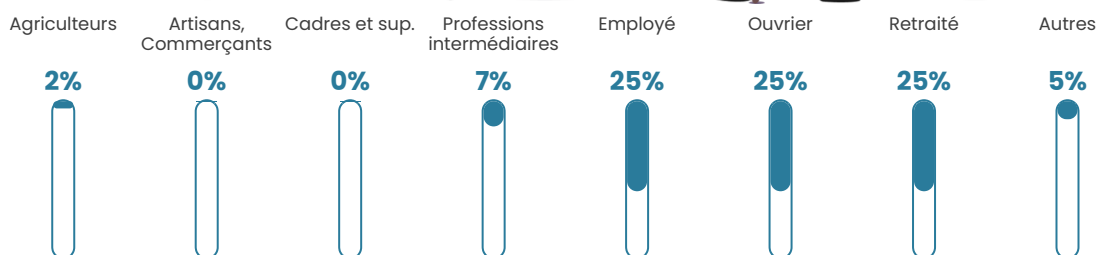

22 h/km²

Revenu moyen

23 690 €/an

Evolution du nombre d'habitants

Sources : Institut national de la statistique et des études économiques (insee) selon Les dernières parutions officielles de 2024 portant sur les années 2020, 2021 et 2022.

Tranche d'âge

Activité professionnelle

Niveau de diplôme

Composition des ménages

Profils électoraux

Premier tour

	Marine LE PEN	37.61 %
	Emmanuel MACRON	18.35 %
	Jean-Luc MÉLENCHON	16.51 %
	Valérie PÉCRESSÉ	6.42 %
	Yannick JADOT	4.59 %
	Jean LASSALLE	3.67 %
	Fabien ROUSSEL	2.75 %
	Éric ZEMMOUR	2.75 %
	Nicolas DUPONT-AIGNAN	2.75 %
	Nathalie ARTHAUD	1.83 %
	Anne HIDALGO	1.83 %
	Philippe POUTOU	0.92 %