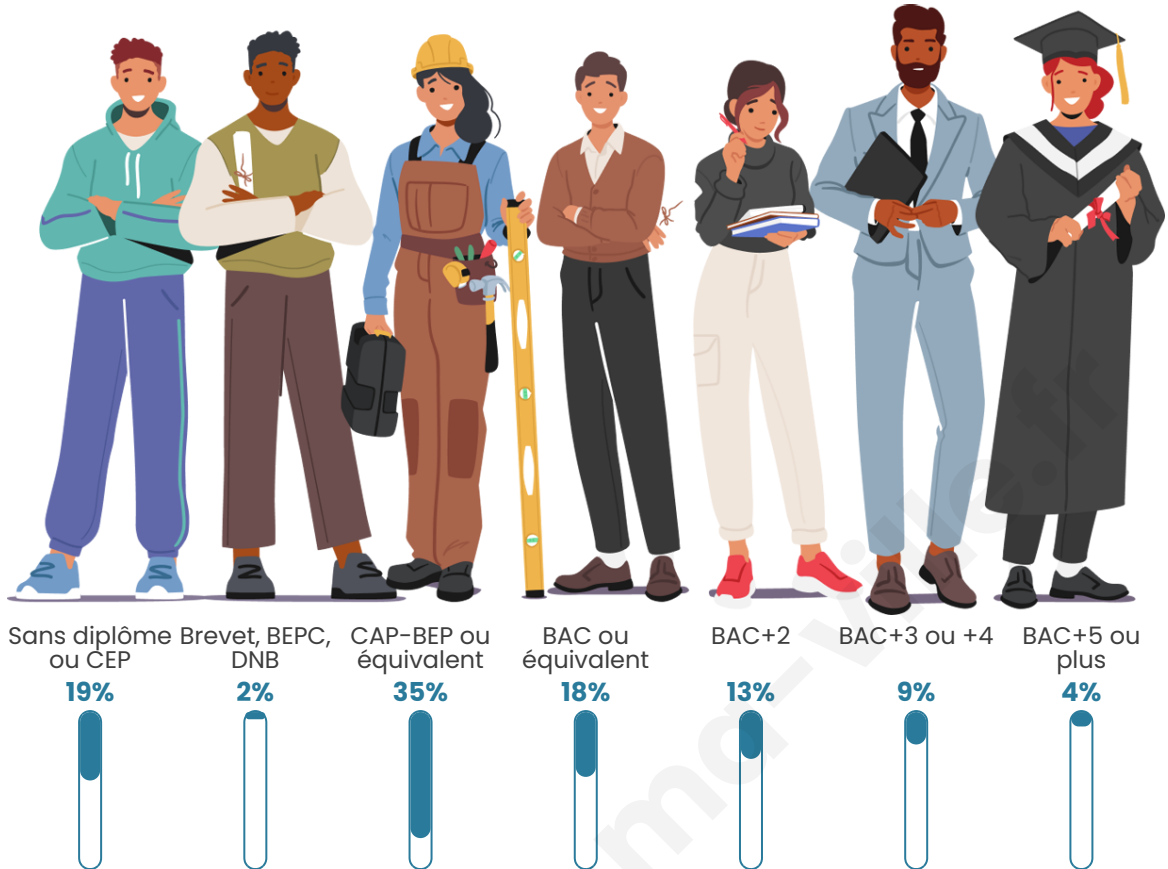

216

Age moyen

43 ans

Pop active

52.8%

Taux chômage

7.2%

Pop densité

Tranche d'âge

Activité professionnelle

Niveau de diplôme

Composition des ménages

Profils électoraux

Premier tour

	Marine LE PEN	37.61 %
	Emmanuel MACRON	18.35 %
	Jean-Luc MÉLENCHON	16.51 %
	Valérie PÉCRESSÉ	6.42 %
	Yannick JADOT	4.59 %
	Jean LASSALLE	3.67 %
	Fabien ROUSSEL	2.75 %
	Éric ZEMMOUR	2.75 %
	Nicolas DUPONT-AIGNAN	2.75 %
	Nathalie ARTHAUD	1.83 %
	Anne HIDALGO	1.83 %
	Philippe POUTOU	0.92 %