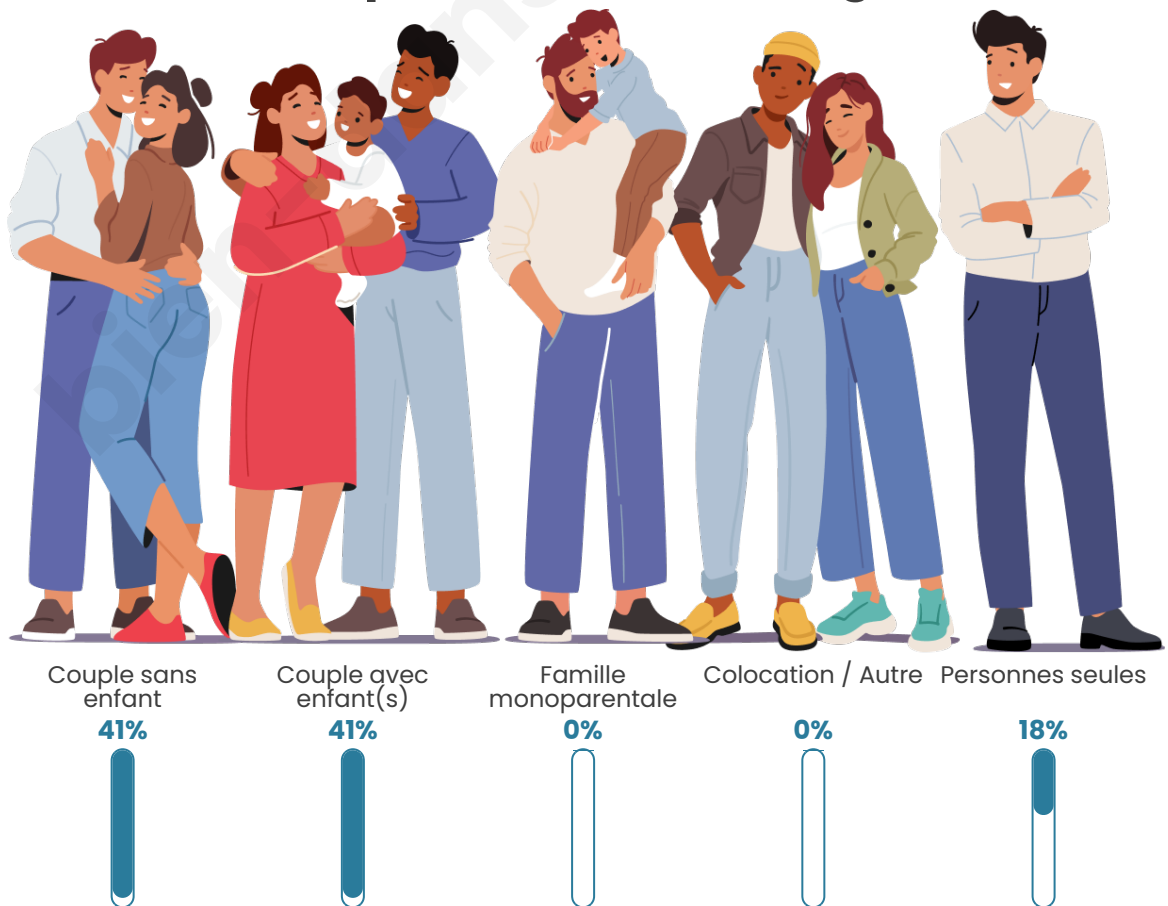

Tranche d'âge

Activité professionnelle

Niveau de diplôme

Composition des ménages

Profils électoraux

Premier tour

	Marine LE PEN	37.61 %
	Emmanuel MACRON	18.35 %
	Jean-Luc MÉLENCHON	16.51 %
	Valérie PÉCRESSÉ	6.42 %
	Yannick JADOT	4.59 %
	Jean LASSALLE	3.67 %
	Fabien ROUSSEL	2.75 %
	Éric ZEMMOUR	2.75 %
	Nicolas DUPONT-AIGNAN	2.75 %
	Nathalie ARTHAUD	1.83 %
	Anne HIDALGO	1.83 %
	Philippe POUTOU	0.92 %