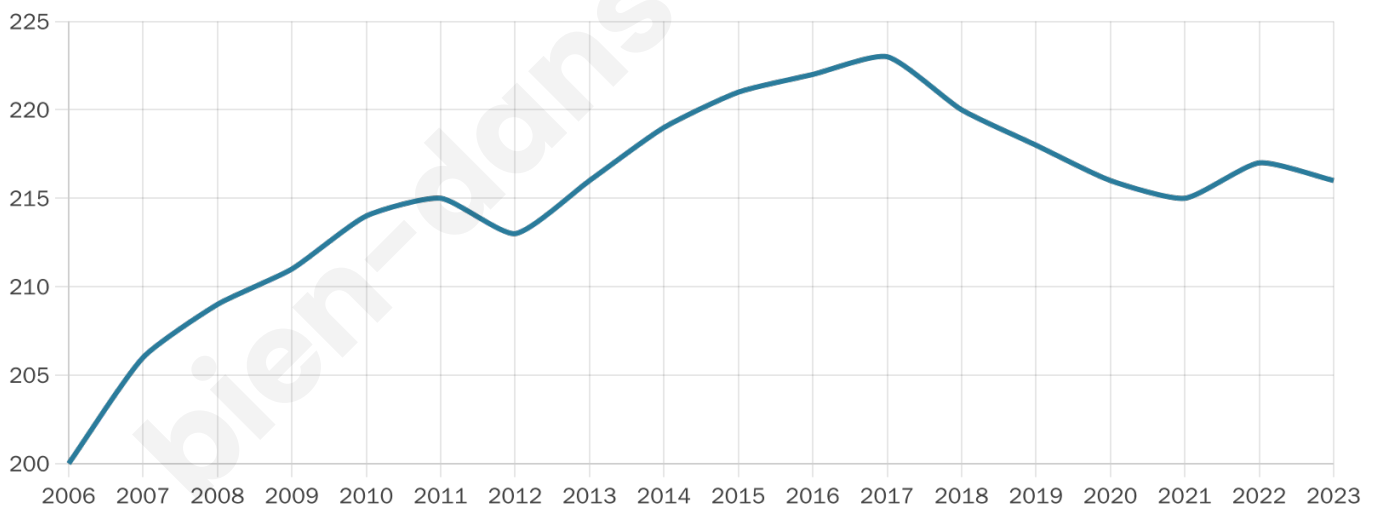

216

Age moyen

43 ans

Pop active

52.8%

Taux chômage

7.2%

Pop densité

22 h/km²

Revenu moyen

23 690 €/an

Evolution du nombre d'habitants

Sources : Institut national de la statistique et des études économiques (insee) selon Les dernières parutions officielles de 2024 portant sur les années 2020, 2021 et 2022.