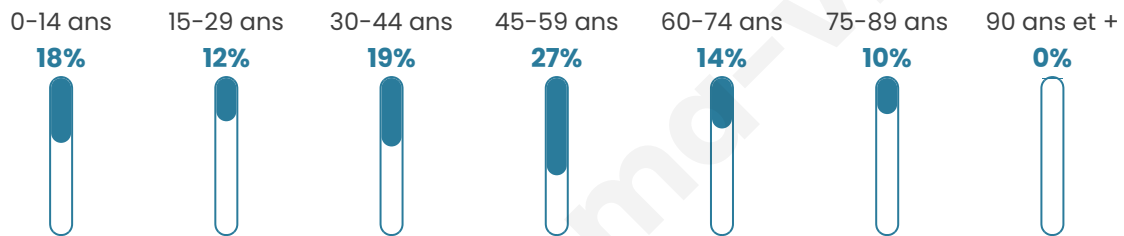

216

Age moyen

43 ans

Pop active

52.8%

Taux chômage

7.2%

Pop densité

22 h/km²

Revenu moyen

23 690 €/an

Evolution du nombre d'habitants

Sources : Institut national de la statistique et des études économiques (insee) selon Les dernières parutions officielles de 2024 portant sur les années 2020, 2021 et 2022.

Tranche d'âge

Activité professionnelle

Niveau de diplôme

Composition des ménages

Profils électoraux

Premier tour

	Marine LE PEN	37.61 %
	Emmanuel MACRON	18.35 %
	Jean-Luc MÉLENCHON	16.51 %
	Valérie PÉCRESSÉ	6.42 %
	Yannick JADOT	4.59 %
	Jean LASSALLE	3.67 %
	Fabien ROUSSEL	2.75 %
	Éric ZEMMOUR	2.75 %
	Nicolas DUPONT-AIGNAN	2.75 %
	Nathalie ARTHAUD	1.83 %
	Anne HIDALGO	1.83 %
	Philippe POUTOU	0.92 %