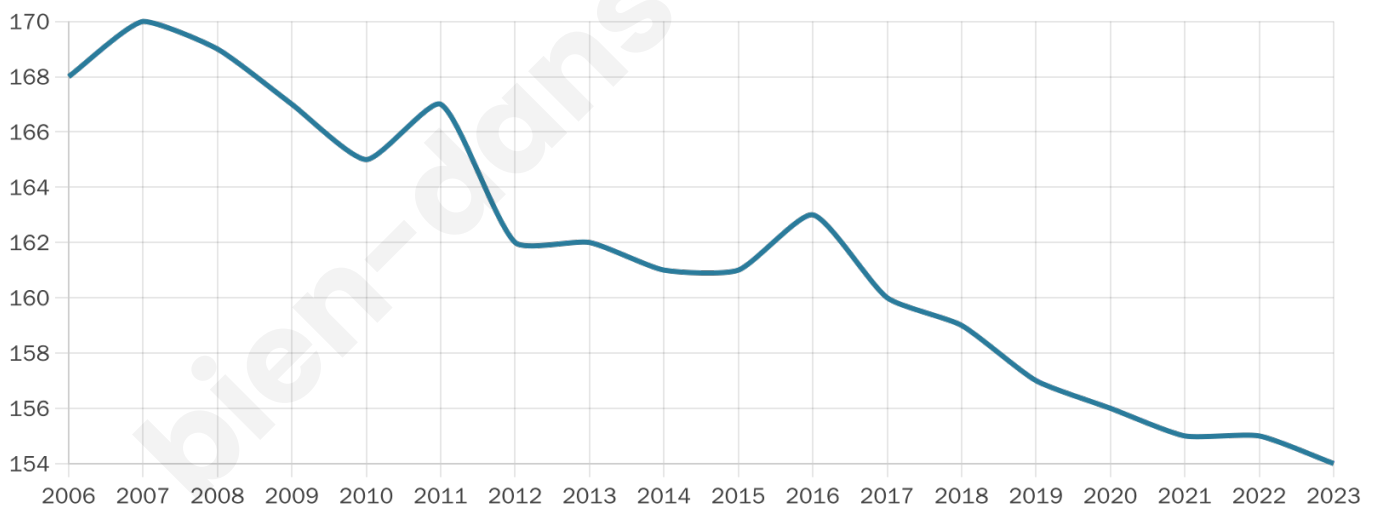

# Statistiques sur la population

Nombre d'habitants

**154**

Age moyen

**45 ans**

Pop active

**47.4%**

Taux chômage

**4.7%**

Pop densité

**7 h/km<sup>2</sup>**

Revenu moyen

**20 570 €/an**

## Evolution du nombre d'habitants

Sources : Institut national de la statistique et des études économiques (insee) selon Les dernières parutions officielles de 2024 portant sur les années 2020, 2021 et 2022.