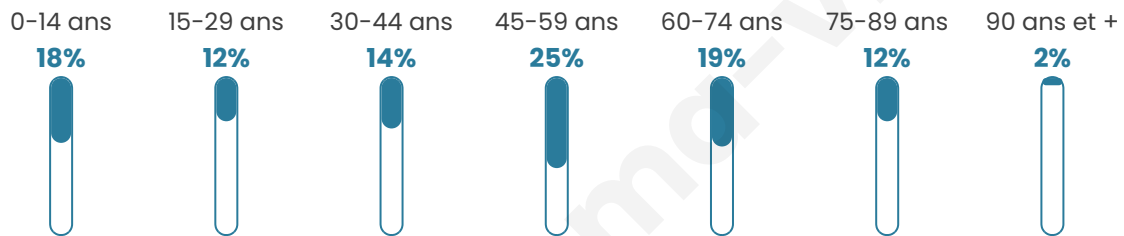

# Statistiques sur la population

Nombre d'habitants

**154**

Age moyen

**45 ans**

Pop active

**47.4%**

Taux chômage

**4.7%**

Pop densité

**7 h/km<sup>2</sup>**

Revenu moyen

**20 570 €/an**

## Evolution du nombre d'habitants

Sources : Institut national de la statistique et des études économiques (insee) selon Les dernières parutions officielles de 2024 portant sur les années 2020, 2021 et 2022.

## Tranche d'âge