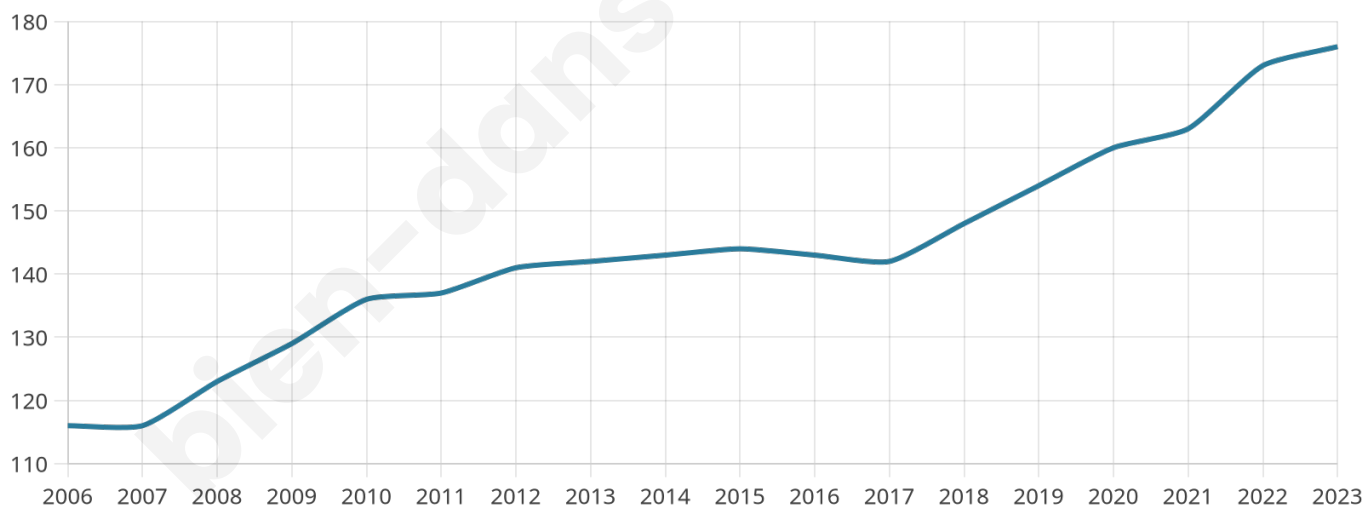

# Statistiques sur la population

Nombre d'habitants

**176**

Age moyen

**35 ans**

Pop active

**45.5%**

Taux chômage

**6.1%**

Pop densité

**22 h/km<sup>2</sup>**

Revenu moyen

**22 900 €/an**

## Evolution du nombre d'habitants

Sources : Institut national de la statistique et des études économiques (insee) selon Les dernières parutions officielles de 2024 portant sur les années 2020, 2021 et 2022.