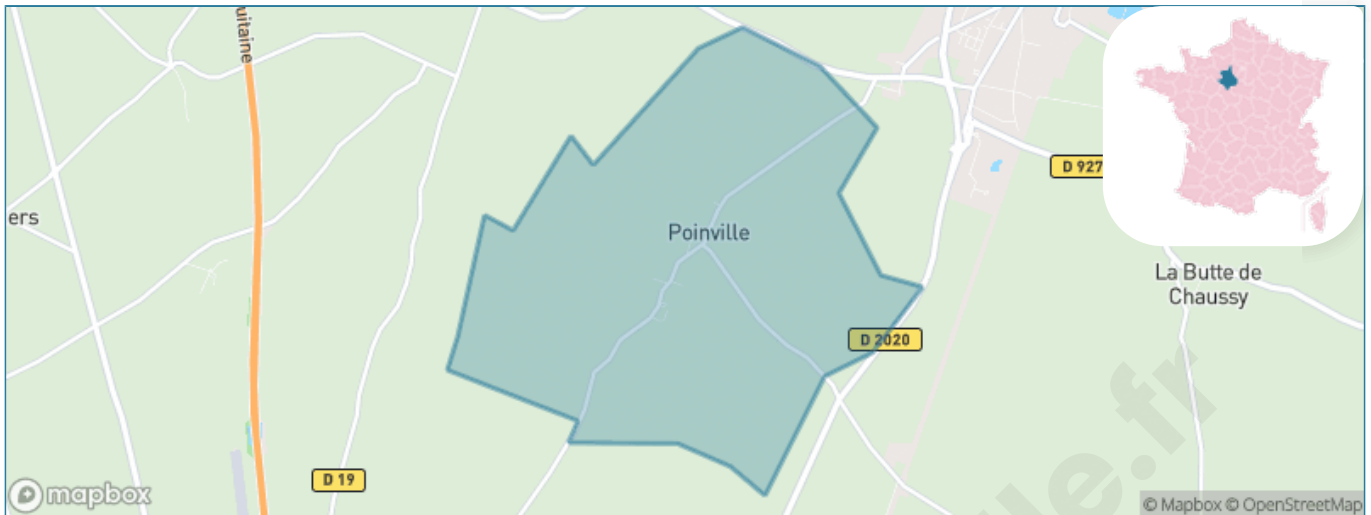

# Ville de Poinville

Présenté par

**BIEN** dans  
ma **VILLE** 

# Situation géographique

## i Informations clés

- **Région** : Centre-Val de Loire
- **Département** : Eure-et-Loir
- **Code postal** : 28310
- **Superficie** : 8 km<sup>2</sup>