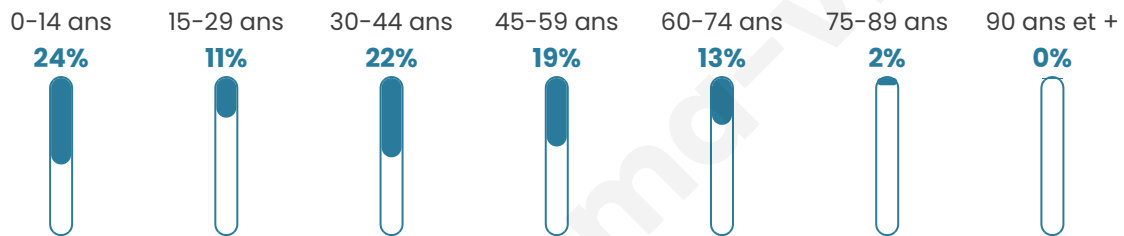

# Statistiques sur la population

Nombre d'habitants

**176**

Age moyen

**35 ans**

Pop active

**45.5%**

Taux chômage

**6.1%**

Pop densité

**22 h/km<sup>2</sup>**

Revenu moyen

**22 900 €/an**

## Evolution du nombre d'habitants

Sources : Institut national de la statistique et des études économiques (insee) selon Les dernières parutions officielles de 2024 portant sur les années 2020, 2021 et 2022.

## Tranche d'âge