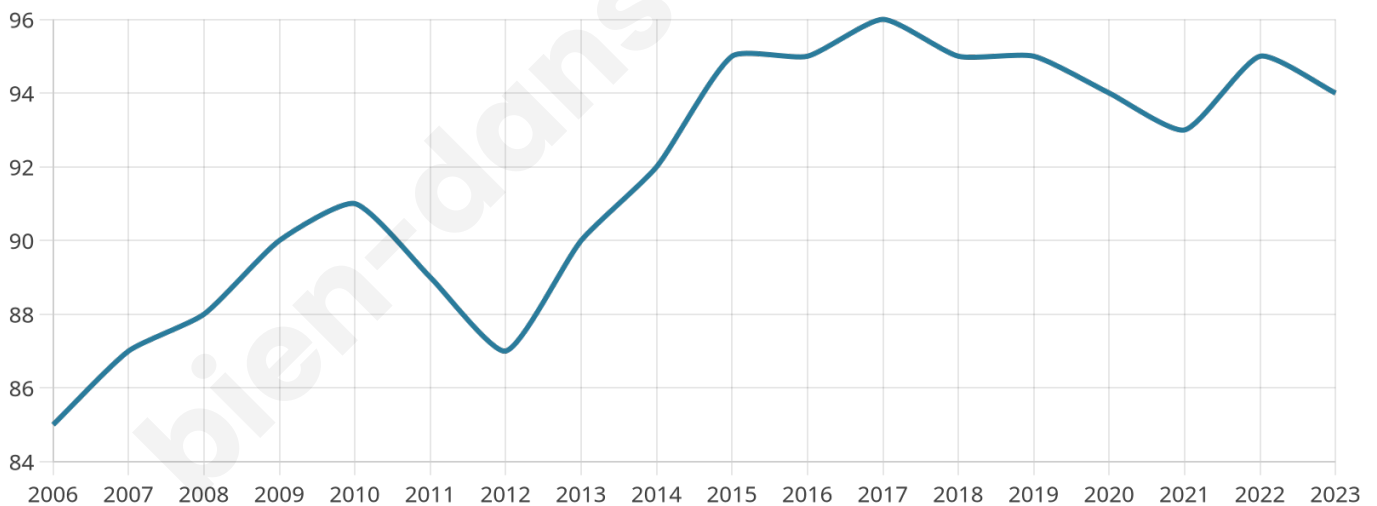

# Statistiques sur la population

Nombre d'habitants

**94**

Age moyen

**41 ans**

Pop active

**44.7%**

Taux chômage

**3.6%**

Pop densité

**24 h/km<sup>2</sup>**

Revenu moyen

**NC**

## Evolution du nombre d'habitants

Sources : Institut national de la statistique et des études économiques (insee) selon Les dernières parutions officielles de 2024 portant sur les années 2020, 2021 et 2022.

## Tranche d'âge