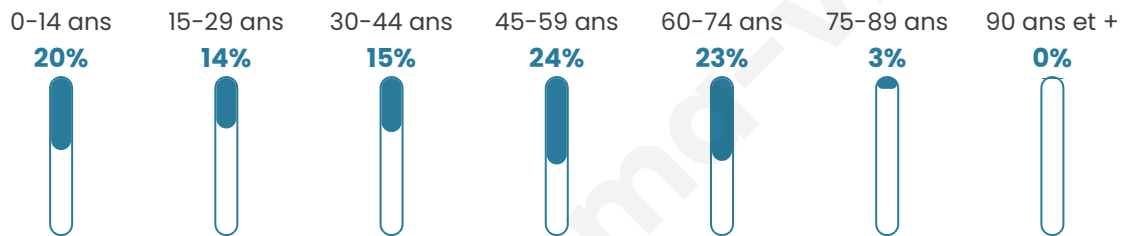

# Statistiques sur la population

Nombre d'habitants

**94**

Age moyen

**41 ans**

Pop active

**44.7%**

Taux chômage

**3.6%**

Pop densité

**24 h/km<sup>2</sup>**

Revenu moyen

**NC**

## Evolution du nombre d'habitants

Sources : Institut national de la statistique et des études économiques (insee) selon Les dernières parutions officielles de 2024 portant sur les années 2020, 2021 et 2022.

## Tranche d'âge