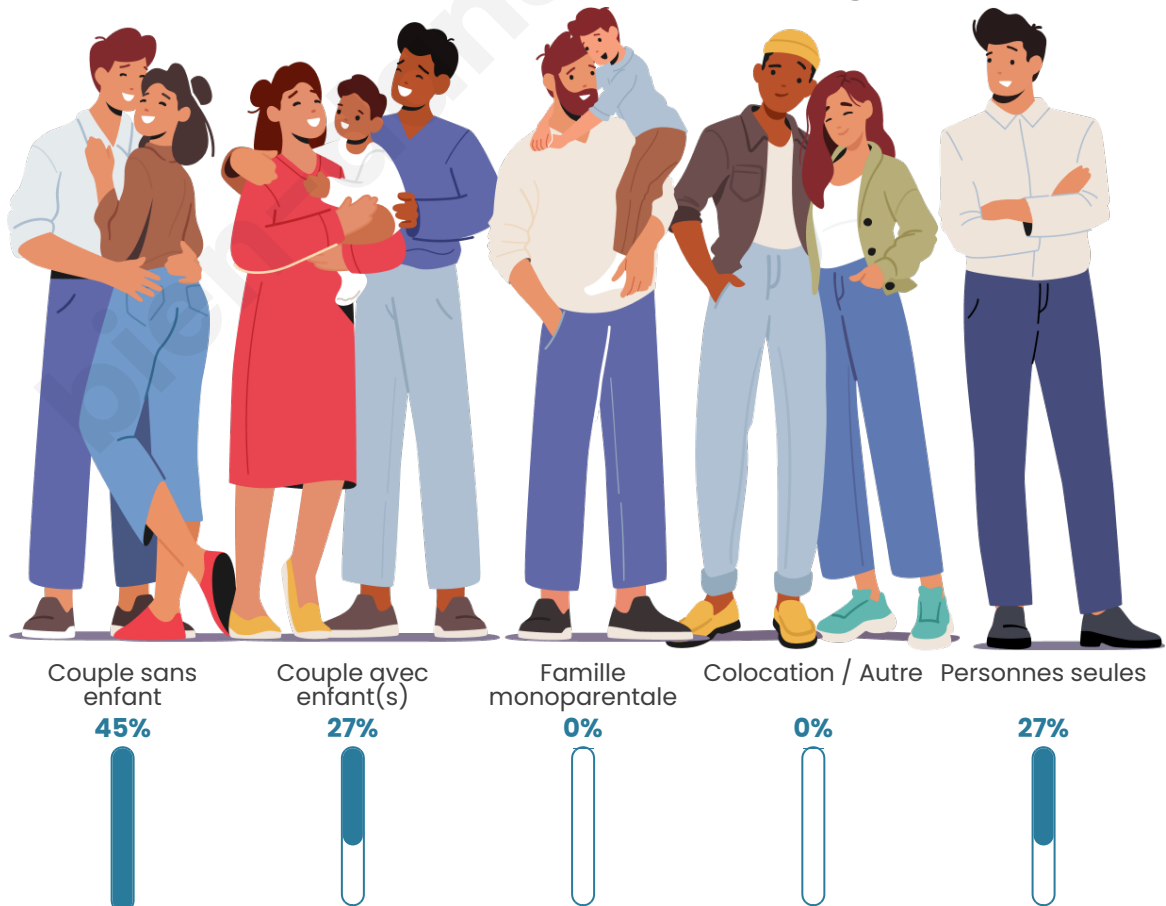

Tranche d'âge

Activité professionnelle

Niveau de diplôme

Composition des ménages

Profils électoraux

Premier tour

	Jean-Luc MÉLENCHON	28.28 %
	Emmanuel MACRON	27.27 %
	Marine LE PEN	13.13 %
	Valérie PÉCRESSE	13.13 %
	Fabien ROUSSEL	4.04 %
	Yannick JADOT	4.04 %
	Jean LASSALLE	3.03 %
	Éric ZEMMOUR	3.03 %
	Nicolas DUPONT-AIGNAN	3.03 %
	Nathalie ARTHAUD	1.01 %
	Anne HIDALGO	0.00 %
	Philippe POUTOU	0.00 %