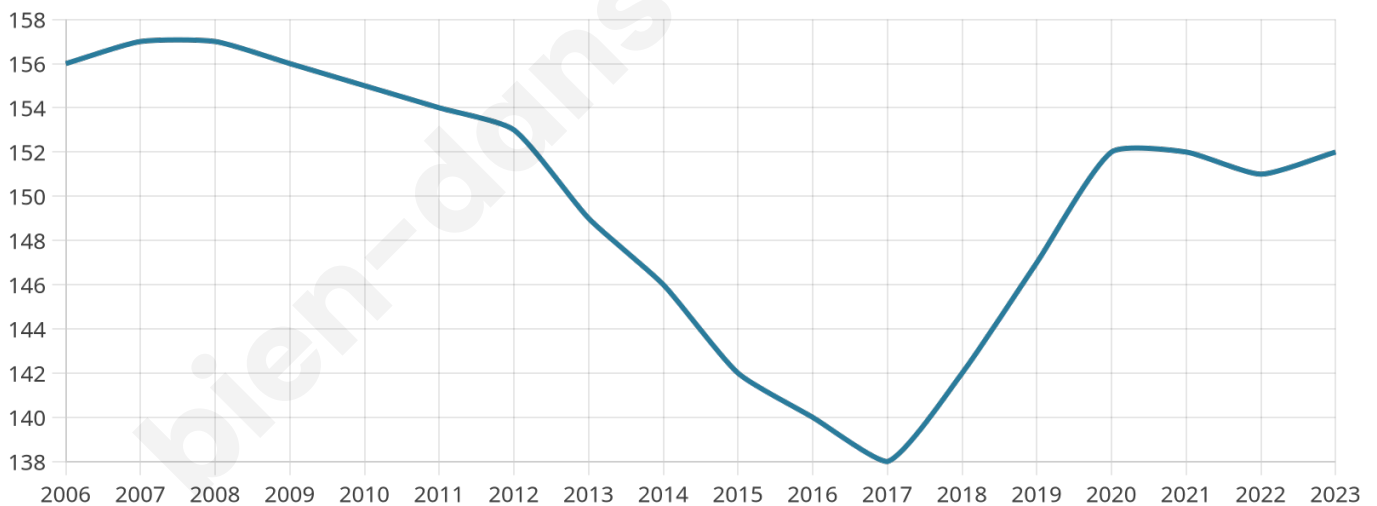

Statistiques sur la population

Nombre d'habitants

152

Age moyen

47 ans

Pop active

38.8%

Taux chômage

6.1%

Pop densité

6 h/km²

Revenu moyen

16 200 €/an

Evolution du nombre d'habitants

Sources : Institut national de la statistique et des études économiques (insee) selon Les dernières parutions officielles de 2024 portant sur les années 2020, 2021 et 2022.

Tranche d'âge

Activité professionnelle

Niveau de diplôme

Composition des ménages

Profils électoraux

Premier tour

	Jean-Luc MÉLENCHON	28.28 %
	Emmanuel MACRON	27.27 %
	Marine LE PEN	13.13 %
	Valérie PÉCRESSE	13.13 %
	Fabien ROUSSEL	4.04 %
	Yannick JADOT	4.04 %
	Jean LASSALLE	3.03 %
	Éric ZEMMOUR	3.03 %
	Nicolas DUPONT-AIGNAN	3.03 %
	Nathalie ARTHAUD	1.01 %
	Anne HIDALGO	0.00 %
	Philippe POUTOU	0.00 %