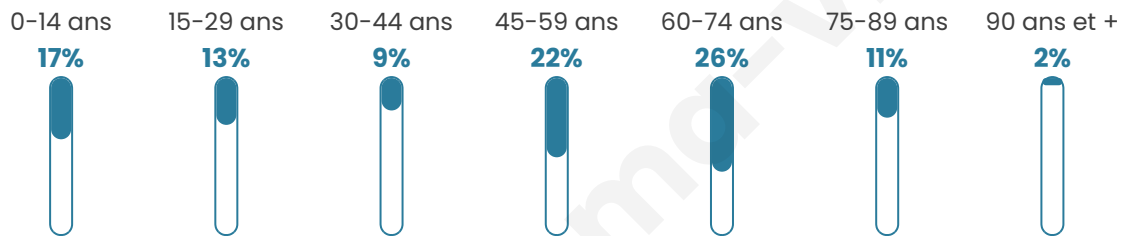

Statistiques sur la population

Nombre d'habitants

152

Age moyen

47 ans

Pop active

38.8%

Taux chômage

6.1%

Pop densité

6 h/km²

Revenu moyen

16 200 €/an

Evolution du nombre d'habitants

Sources : Institut national de la statistique et des études économiques (insee) selon Les dernières parutions officielles de 2024 portant sur les années 2020, 2021 et 2022.

Tranche d'âge

Activité professionnelle

Niveau de diplôme

Composition des ménages

Profils électoraux

Premier tour

	Jean-Luc MÉLENCHON	28.28 %
	Emmanuel MACRON	27.27 %
	Marine LE PEN	13.13 %
	Valérie PÉCRESSE	13.13 %
	Fabien ROUSSEL	4.04 %
	Yannick JADOT	4.04 %
	Jean LASSALLE	3.03 %
	Éric ZEMMOUR	3.03 %
	Nicolas DUPONT-AIGNAN	3.03 %
	Nathalie ARTHAUD	1.01 %
	Anne HIDALGO	0.00 %
	Philippe POUTOU	0.00 %