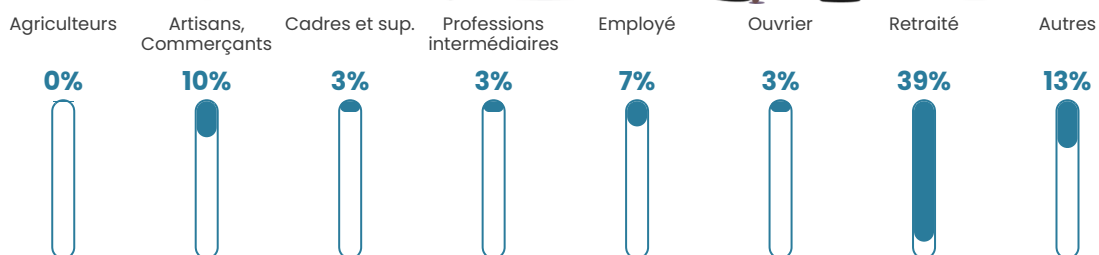

6.1%

Pop densité

6 h/km²

Revenu moyen

16 200 €/an

Evolution du nombre d'habitants

Sources : Institut national de la statistique et des études économiques (insee) selon Les dernières parutions officielles de 2024 portant sur les années 2020, 2021 et 2022.

Tranche d'âge

Activité professionnelle

Niveau de diplôme

Composition des ménages

Profils électoraux

Premier tour

	Jean-Luc MÉLENCHON	28.28 %
	Emmanuel MACRON	27.27 %
	Marine LE PEN	13.13 %
	Valérie PÉCRESSE	13.13 %
	Fabien ROUSSEL	4.04 %
	Yannick JADOT	4.04 %
	Jean LASSALLE	3.03 %
	Éric ZEMMOUR	3.03 %
	Nicolas DUPONT-AIGNAN	3.03 %
	Nathalie ARTHAUD	1.01 %
	Anne HIDALGO	0.00 %
	Philippe POUTOU	0.00 %