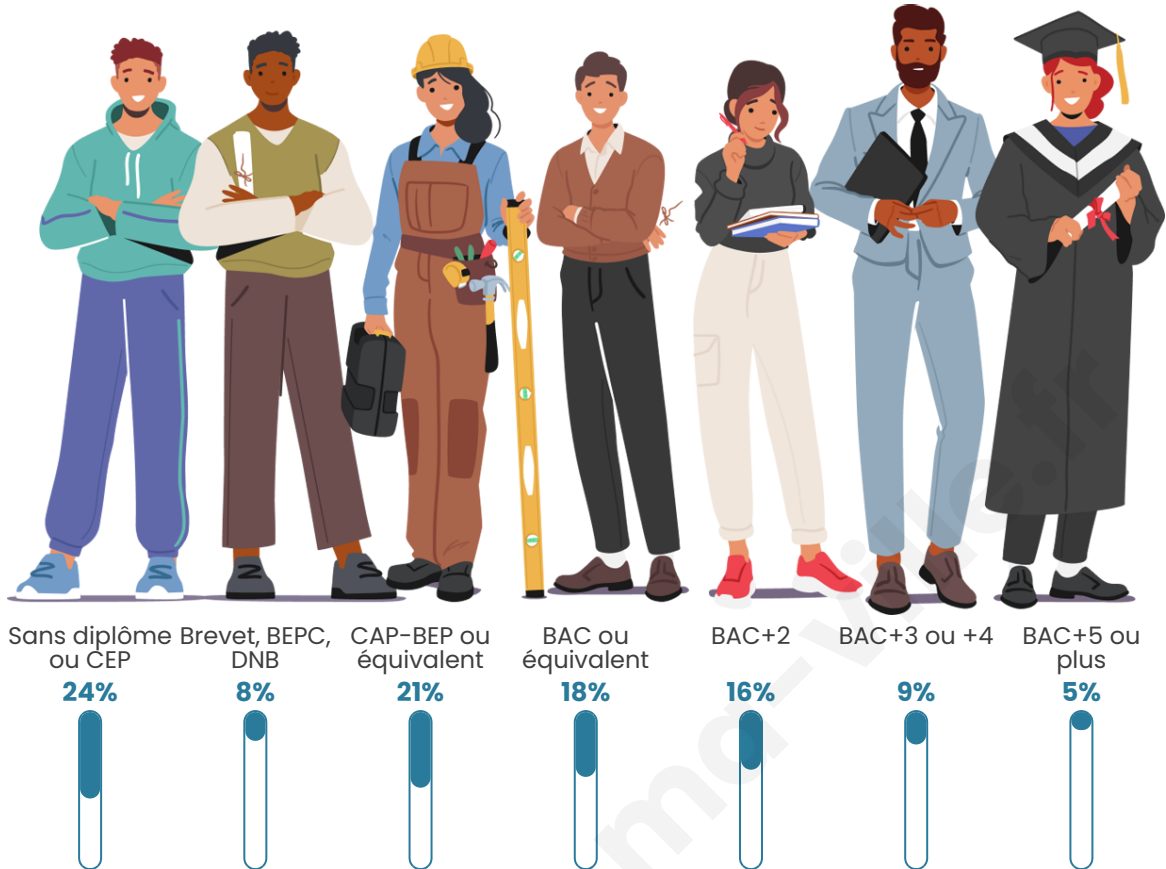

Statistiques sur la population

Nombre d'habitants

152

Age moyen

47 ans

Pop active

38.8%

Taux chômage

6.1%

Pop densité

6 h/km²

Revenu moyen

16 200 €/an

Evolution du nombre d'habitants

Sources : Institut national de la statistique et des études économiques (insee) selon Les dernières parutions officielles de 2024 portant sur les années 2020, 2021 et 2022.

Tranche d'âge

Activité professionnelle

Niveau de diplôme

Composition des ménages

Profils électoraux

Premier tour

	Jean-Luc MÉLENCHON	28.28 %
	Emmanuel MACRON	27.27 %
	Marine LE PEN	13.13 %
	Valérie PÉCRESSE	13.13 %
	Fabien ROUSSEL	4.04 %
	Yannick JADOT	4.04 %
	Jean LASSALLE	3.03 %
	Éric ZEMMOUR	3.03 %
	Nicolas DUPONT-AIGNAN	3.03 %
	Nathalie ARTHAUD	1.01 %
	Anne HIDALGO	0.00 %
	Philippe POUTOU	0.00 %