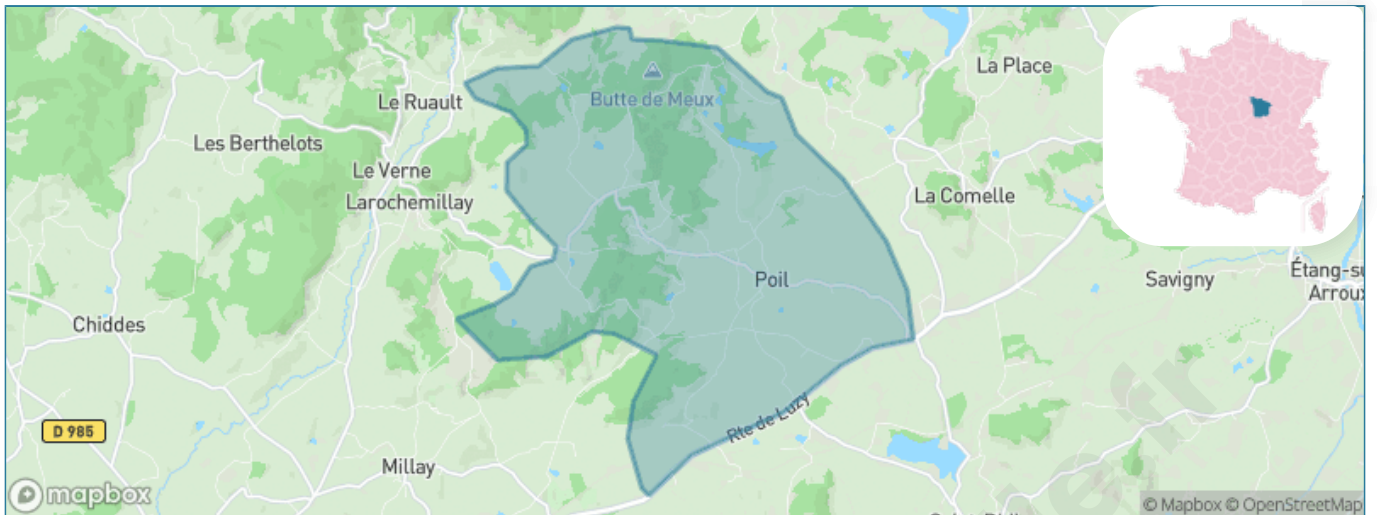

Version web

Ville de Poil

Présenté par

Sommaire

Situation géographique	3
Statistiques sur la population	4
Evolution du nombre d'habitants	4
Tranche d'âge	5
0-14 ans	5
15-29 ans	5
30-44 ans	5
45-59 ans	5
60-74 ans	5
75-89 ans	5
90 ans et +	5
Activité professionnelle	5
Agriculteurs	5
Artisans, Commerçants	5
Cadres et sup.	5
Professions intermédiaires	5
Employé	5
Ouvrier	5
Retraité	5
Autres	5
Niveau de diplôme	6
Sans diplôme ou CEP	6
Brevet, BEPC, DNB	6
CAP-BEP ou équivalent	6
BAC ou équivalent	6
BAC+2	6
BAC+3 ou +4	6
BAC+5 ou plus	6
Composition des ménages	6
Couple sans enfant	6
Couple avec enfant(s)	6
Famille monoparentale	6
Colocation / Autre	6
Personnes seules	6
Profil électoraux	7
Premier tour	7
Sécurité	8
Evolution du nombre d'infractions	8
Pour comparer	9
Services à la population	10
Commerce	10
Éducation	10
Villes autour de Poil	12
Avis sur la ville de Poil	13
Moyenne par critère	13
Villes autour de Poil	13
Répartition des avis par note	13
Répartition des avis par note	13

Situation géographique

i Informations clés

- **Région** : Bourgogne-Franche-Comté
- **Département** : Nièvre
- **Code postal** : 58170
- **Superficie** : 27 km²

RÉGION
BOURGOGNE
FRANCHE
COMTE

niÈVRE
le département