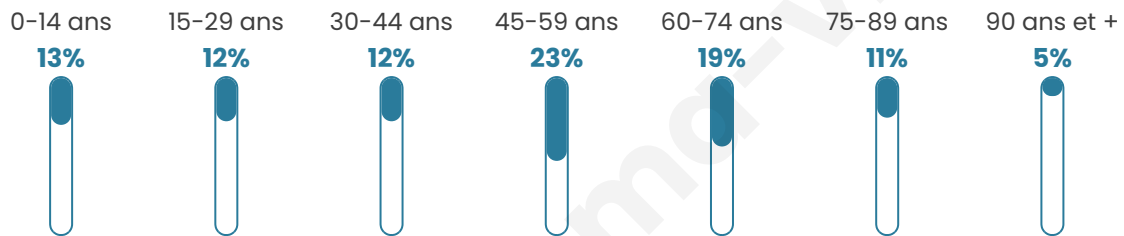

Nombre d'habitants

957

Age moyen

49 ans

Pop active

38.5%

Taux chômage

6.1%

Pop densité

42 h/km²

Revenu moyen

35 520 €/an

Evolution du nombre d'habitants

Sources : Institut national de la statistique et des études économiques (insee) selon Les dernières parutions officielles de 2024 portant sur les années 2020, 2021 et 2022.

Tranche d'âge

Activité professionnelle

Niveau de diplôme

Composition des ménages

Profils électoraux

Premier tour

	Emmanuel MACRON	34.79 %
	Marine LE PEN	17.64 %
	Éric ZEMMOUR	13.92 %
	Jean-Luc MÉLENCHON	11.33 %
	Valérie PÉCRESSÉ	9.55 %
	Yannick JADOT	5.34 %
	Nicolas DUPONT- AIGNAN	2.43 %
	Fabien ROUSSEL	2.10 %
	Jean LASSALLE	1.62 %
	Anne HIDALGO	1.29 %
	Nathalie ARTHAUD	0.00 %
	Philippe POUTOU	0.00 %

732 inscrits

Participation : 85.66%

Votes blancs : 1.12%

Votes nuls : 0.32%

Second tour

	Emmanuel MACRON	63,27 %
	Marine LE PEN	36,73 %

733 inscrits

Participation : 84.58%