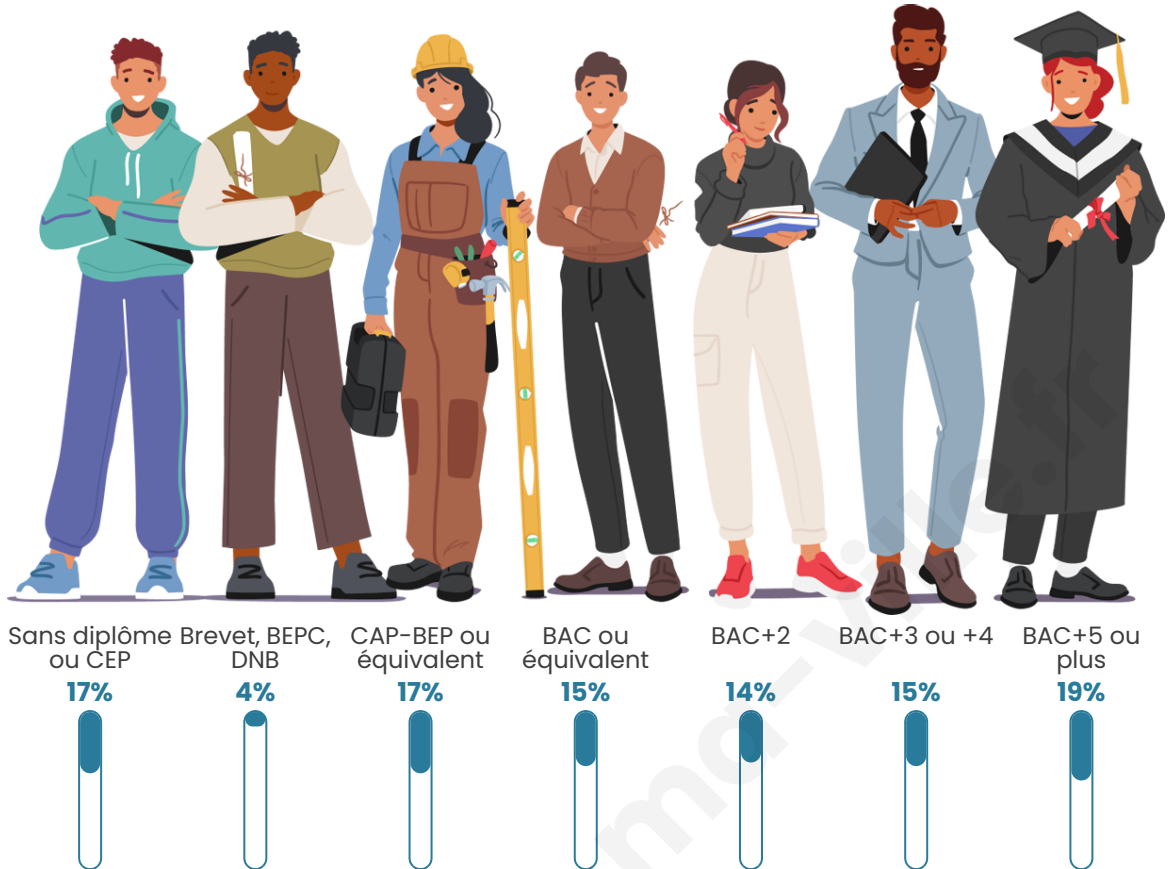

Nombre d'habitants

957

Age moyen

49 ans

Pop active

38.5%

Taux chômage

6.1%

Pop densité

42 h/km²

Revenu moyen

35 520 €/an

Evolution du nombre d'habitants

Sources : Institut national de la statistique et des études économiques (insee) selon Les dernières parutions officielles de 2024 portant sur les années 2020, 2021 et 2022.

Tranche d'âge

Activité professionnelle

Niveau de diplôme

Composition des ménages

Profils électoraux

Premier tour

	Emmanuel MACRON	34.79 %
	Marine LE PEN	17.64 %
	Éric ZEMMOUR	13.92 %
	Jean-Luc MÉLENCHON	11.33 %
	Valérie PÉCRESSÉ	9.55 %
	Yannick JADOT	5.34 %
	Nicolas DUPONT- AIGNAN	2.43 %
	Fabien ROUSSEL	2.10 %
	Jean LASSALLE	1.62 %
	Anne HIDALGO	1.29 %
	Nathalie ARTHAUD	0.00 %
	Philippe POUTOU	0.00 %