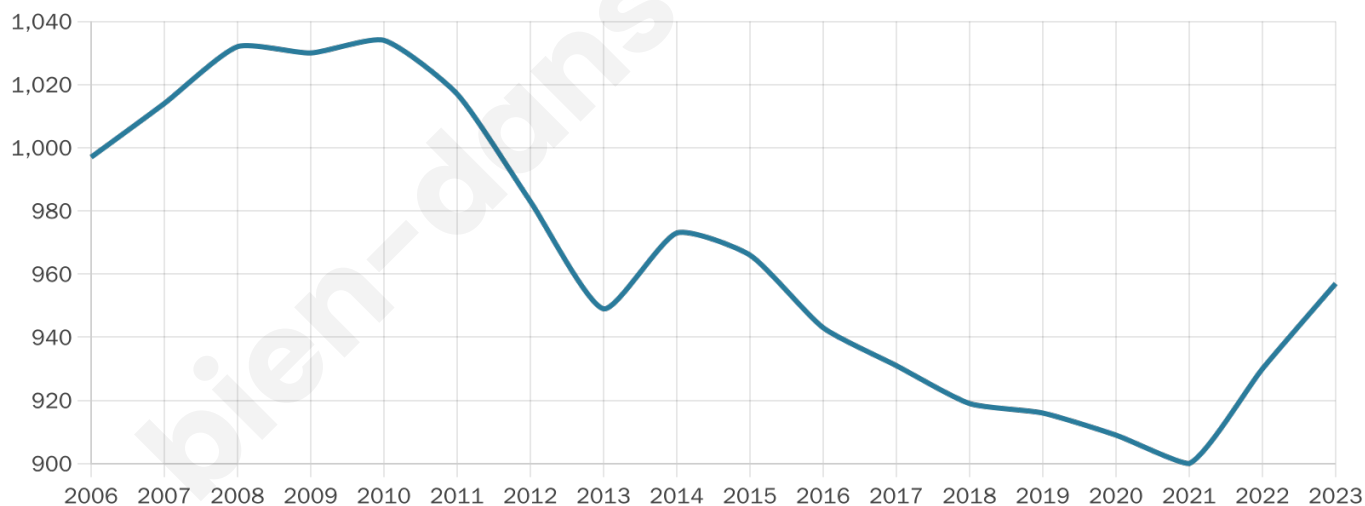

Nombre d'habitants

957

Age moyen

49 ans

Pop active

38.5%

Taux chômage

6.1%

Pop densité

42 h/km²

Revenu moyen

35 520 €/an

Evolution du nombre d'habitants

Sources : Institut national de la statistique et des études économiques (insee) selon Les dernières parutions officielles de 2024 portant sur les années 2020, 2021 et 2022.

Tranche d'âge

Activité professionnelle

Niveau de diplôme

Composition des ménages

Profils électoraux

Premier tour

	Emmanuel MACRON	34.79 %
	Marine LE PEN	17.64 %
	Éric ZEMMOUR	13.92 %
	Jean-Luc MÉLENCHON	11.33 %
	Valérie PÉCRESSÉ	9.55 %
	Yannick JADOT	5.34 %
	Nicolas DUPONT- AIGNAN	2.43 %
	Fabien ROUSSEL	2.10 %
	Jean LASSALLE	1.62 %
	Anne HIDALGO	1.29 %
	Nathalie ARTHAUD	0.00 %
	Philippe POUTOU	0.00 %