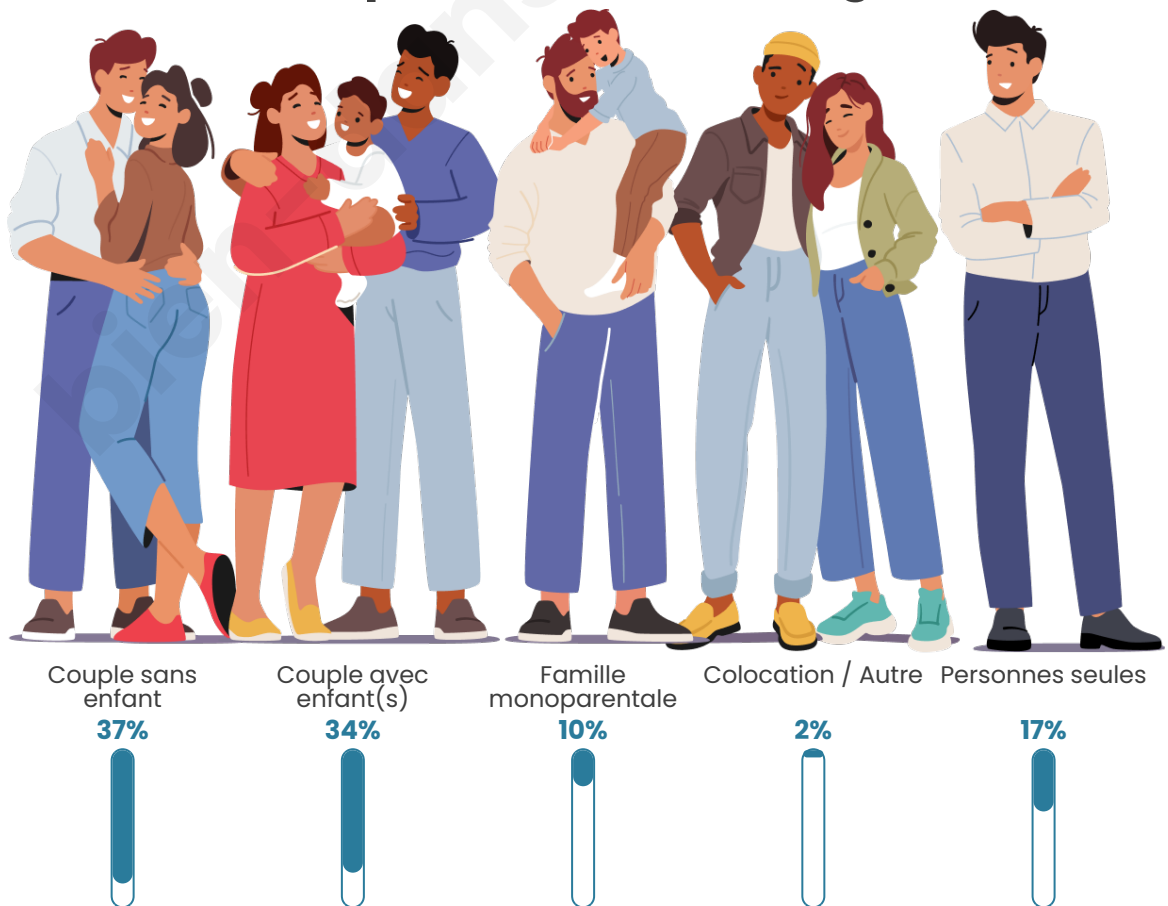

Tranche d'âge

Activité professionnelle

Niveau de diplôme

Composition des ménages

Profils électoraux

Premier tour

	Emmanuel MACRON	34.79 %
	Marine LE PEN	17.64 %
	Éric ZEMMOUR	13.92 %
	Jean-Luc MÉLENCHON	11.33 %
	Valérie PÉCRESSÉ	9.55 %
	Yannick JADOT	5.34 %
	Nicolas DUPONT- AIGNAN	2.43 %
	Fabien ROUSSEL	2.10 %
	Jean LASSALLE	1.62 %
	Anne HIDALGO	1.29 %
	Nathalie ARTHAUD	0.00 %
	Philippe POUTOU	0.00 %