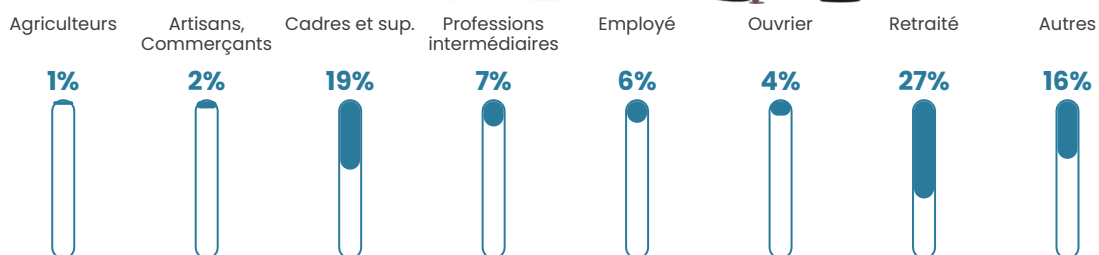

Pop densité

42 h/km²

Revenu moyen

35 520 €/an

Evolution du nombre d'habitants

Sources : Institut national de la statistique et des études économiques (insee) selon Les dernières parutions officielles de 2024 portant sur les années 2020, 2021 et 2022.

Tranche d'âge

Activité professionnelle

Niveau de diplôme

Composition des ménages

Profils électoraux

Premier tour

	Emmanuel MACRON	34.79 %
	Marine LE PEN	17.64 %
	Éric ZEMMOUR	13.92 %
	Jean-Luc MÉLENCHON	11.33 %
	Valérie PÉCRESSÉ	9.55 %
	Yannick JADOT	5.34 %
	Nicolas DUPONT- AIGNAN	2.43 %
	Fabien ROUSSEL	2.10 %
	Jean LASSALLE	1.62 %
	Anne HIDALGO	1.29 %
	Nathalie ARTHAUD	0.00 %
	Philippe POUTOU	0.00 %