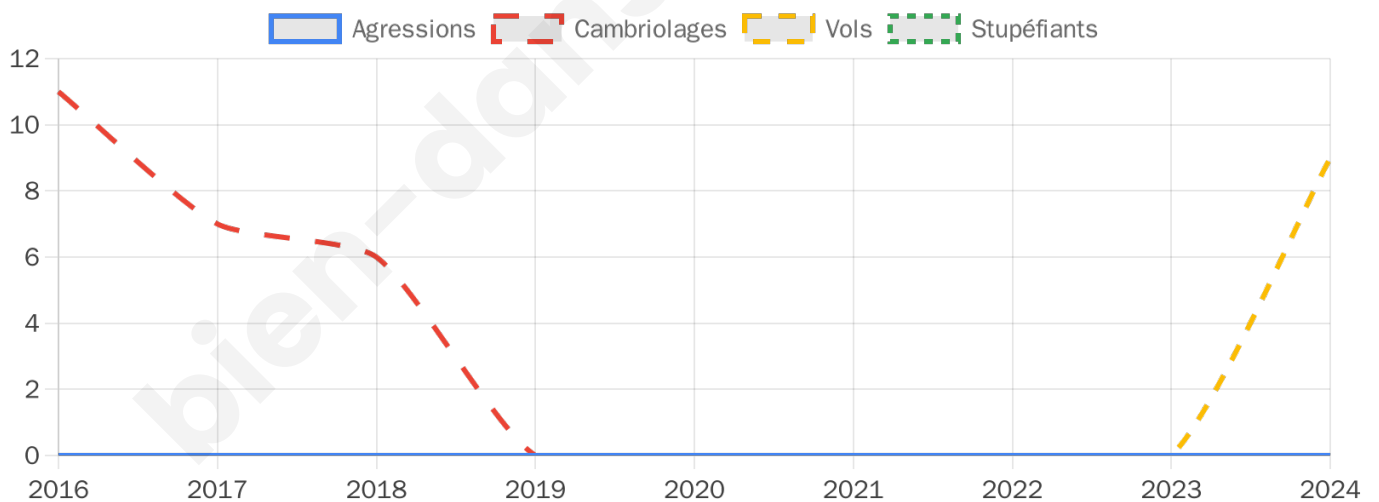

Sécurité

Agressions physiques / sexuelles

0

Cambriolages

0

Vols / dégradations

9

Stupéfiants

0

Evolution du nombre d'infractions